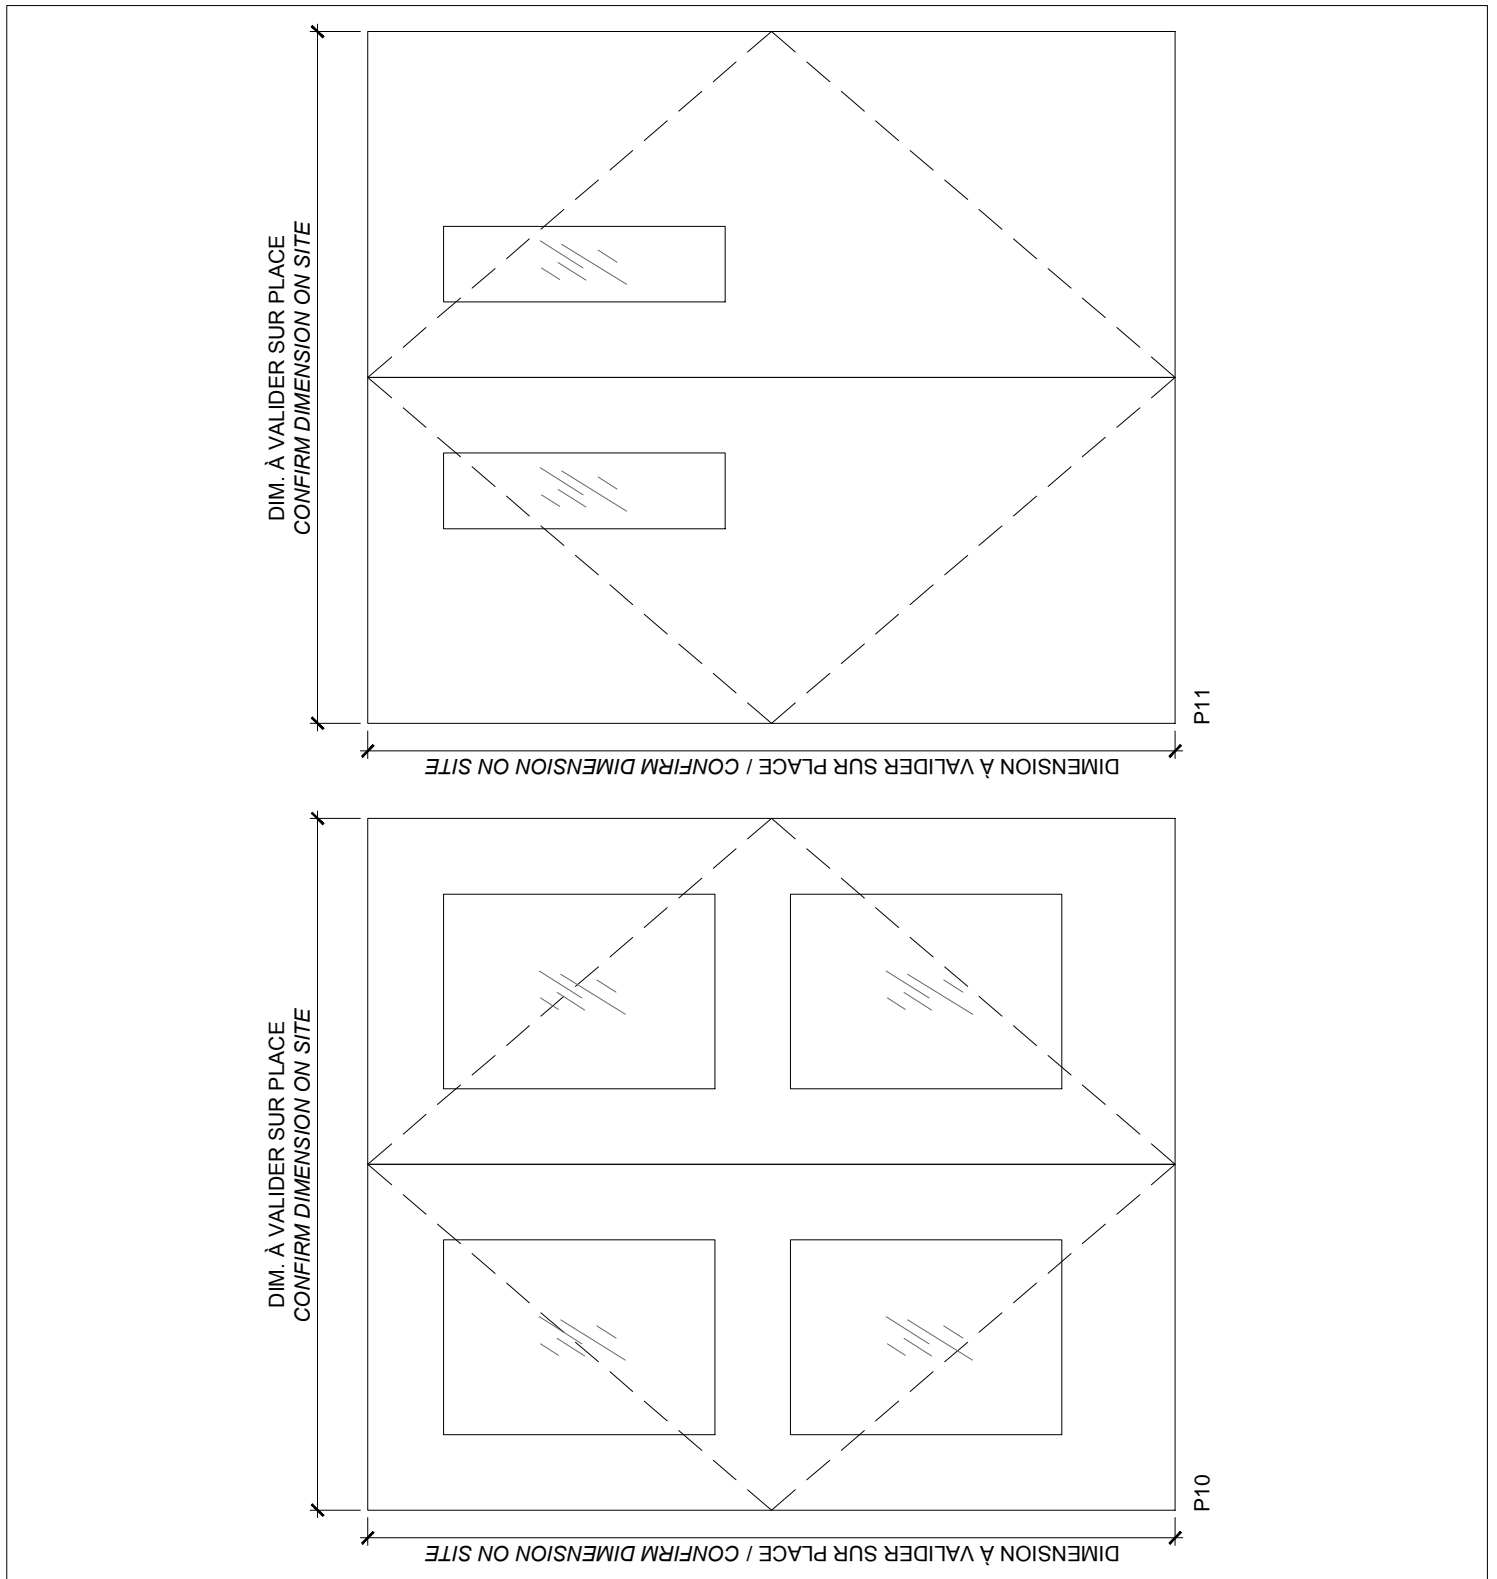

ARCHITECTE / ARCHITECT:

53 boul. St-Raymond, Suite 200-A
Gatineau (Québec) J8Y 1R8
tel: 819.595.3626 / fax: 819.595.5053

PROJET / PROJECT:

Remplacement de portes / Doors Replacement
Musée de la Nature
1740 chemin Pink, Gatineau

TITRE DU DESSIN / DRAWING TITLE:

Élévations de portes et cadre
Door and Frame Elevations

NO. PROJET CLIENT / PROJECT NO.:

N/A

NO. PROJET / PROJECT NUMBER:

1050-1045-13

PAGE:

A5

DE / OF:

8

ÉCHELLE / SCALE:

N/A

DESSINÉ PAR / DRAWN BY:

Jonathan Brazeau

CONÇU PAR / DESIGNED BY:

Mathieu Lapalme

APPROUVÉ PAR / APPROVED BY:

Mathieu Lapalme

DATE:

13 mai 2013