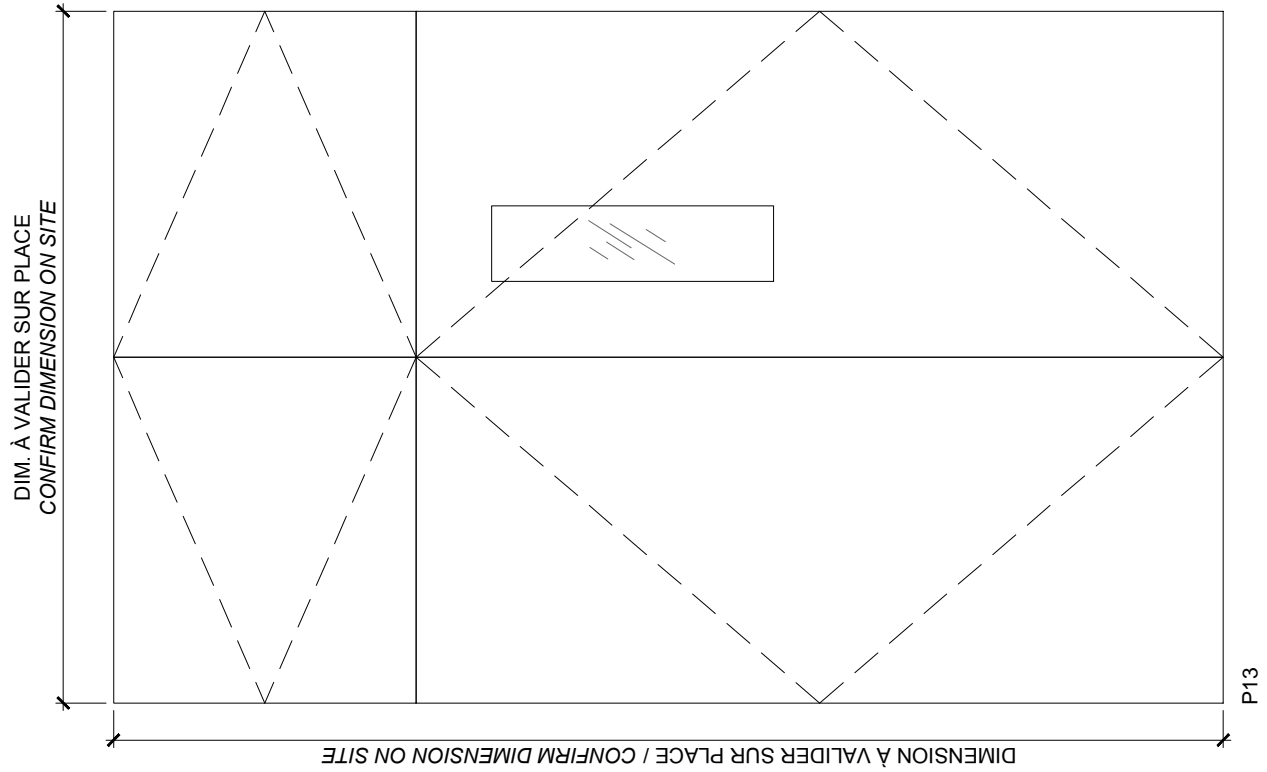

TITRE DU DESSIN / DRAWING TITLE:

Élévations de portes et cadre
Door and Frame Elevations

NO. PROJET CLIENT / PROJECT NO.:
 N/A

NO. PROJET / PROJECT NUMBER:
1050-1045-13

PAGE:
A6

DE / OF:
8

ÉCHELLE / SCALE:
 N/A