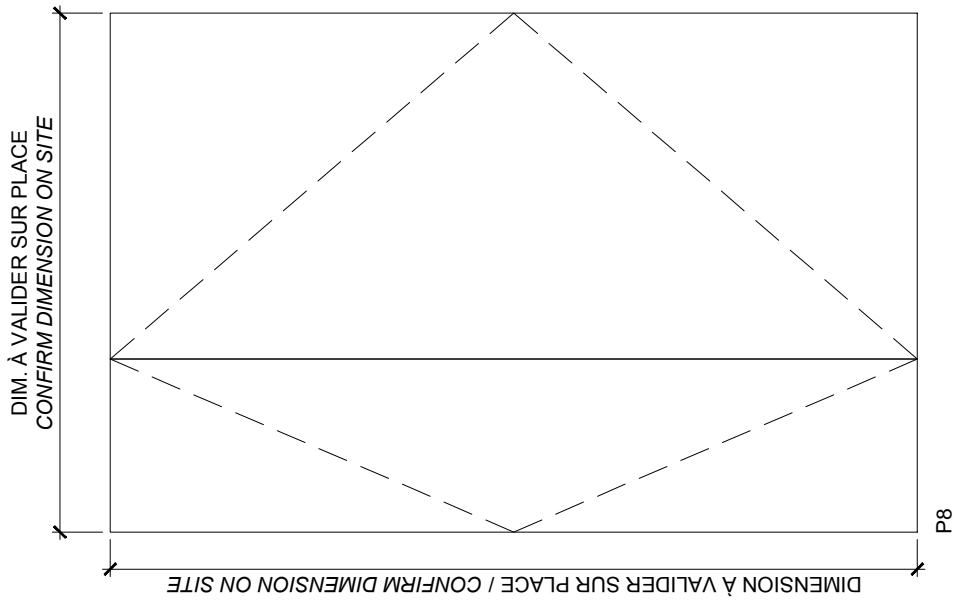

ARCHITECTE / ARCHITECT:

53 boul. St-Raymond, Suite 200-A
Gatineau (Québec) J8Y 1R8
tel: 819.595.3626 / fax: 819.595.5053

PROJET / PROJECT:

Remplacement de portes / Doors Replacement
Musée de la Nature
1740 chemin Pink, Gatineau

TITRE DU DESSIN / DRAWING TITLE:

Élévations de portes et cadre
Door and Frame Elevations

NO. PROJET CLIENT / PROJECT NO.:

N/A

NO. PROJET / PROJECT NUMBER:

1050-1045-13

PAGE:

A4

DE / OF:

8

ÉCHELLE / SCALE:

N/A

DESSINÉ PAR / DRAWN BY:

Jonathan Brazeau

CONÇU PAR / DESIGNED BY:

Mathieu Lapalme

APPROUVÉ PAR / APPROVED BY:

Mathieu Lapalme

DATE:

13 mai 2013