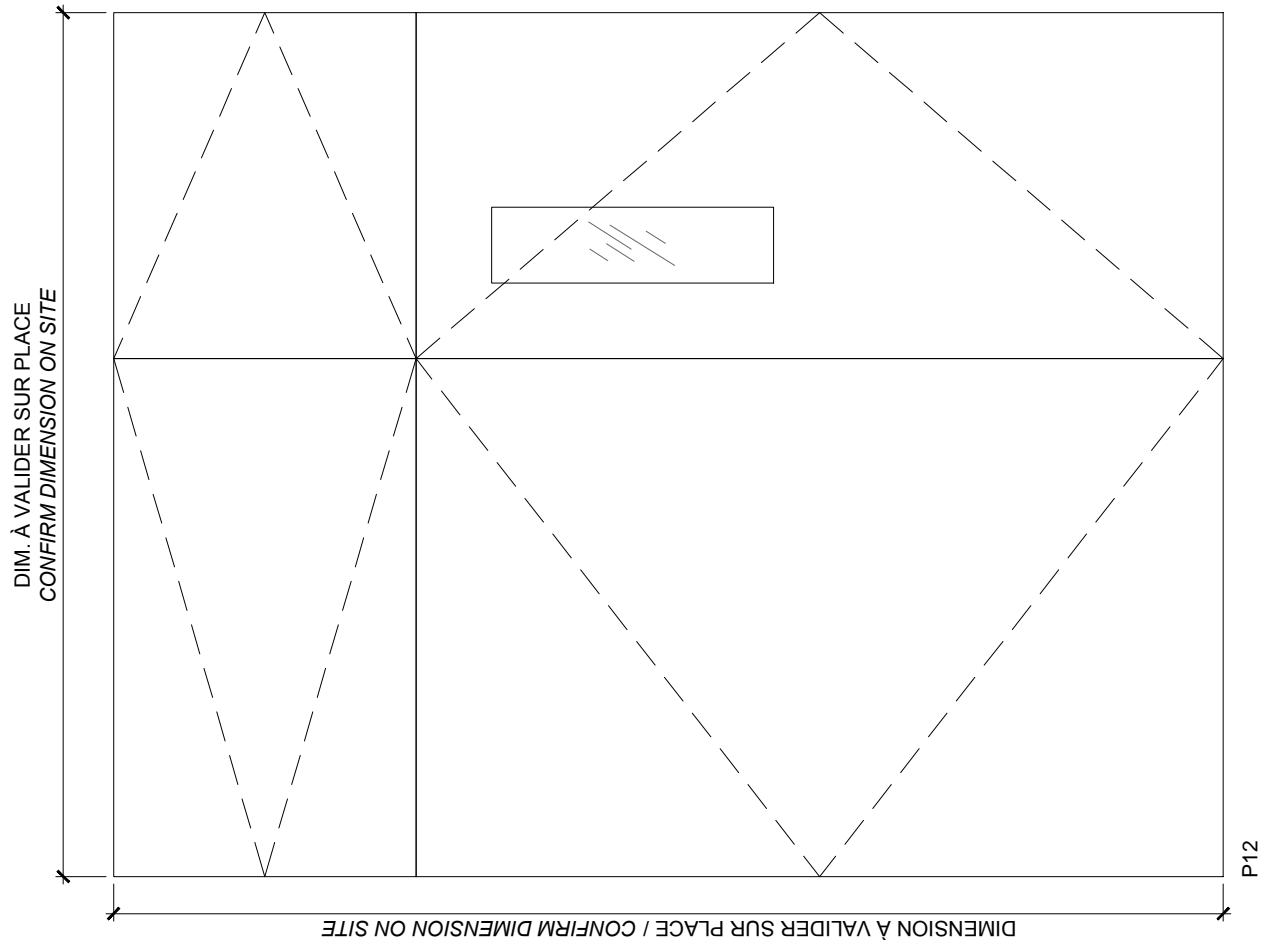

ARCHITECTE / ARCHITECT:

53 boul. St-Raymond, Suite 200-A
Gatineau (Québec) J8Y 1R8
tel: 819.595.3626 / fax: 819.595.5053

DESSINÉ PAR / DRAWN BY:
Jonathan Brazeau

CONÇU PAR / DESIGNED BY:
Mathieu Lapalme

APPROUVÉ PAR / APPROVED BY:
Mathieu Lapalme

DATE:
13 mai 2013

PROJET / PROJECT:

Remplacement de portes / Doors Replacement
Musée de la Nature
1740 chemin Pink, Gatineau

TITRE DU DESSIN / DRAWING TITLE:

Élévations de portes et cadre
Door and Frame Elevations

NO. PROJET CLIENT / PROJECT NO.:
N/A

NO. PROJET / PROJECT NUMBER:
1050-1045-13

PAGE:
A6

DE / OF:
8

ÉCHELLE / SCALE:
N/A