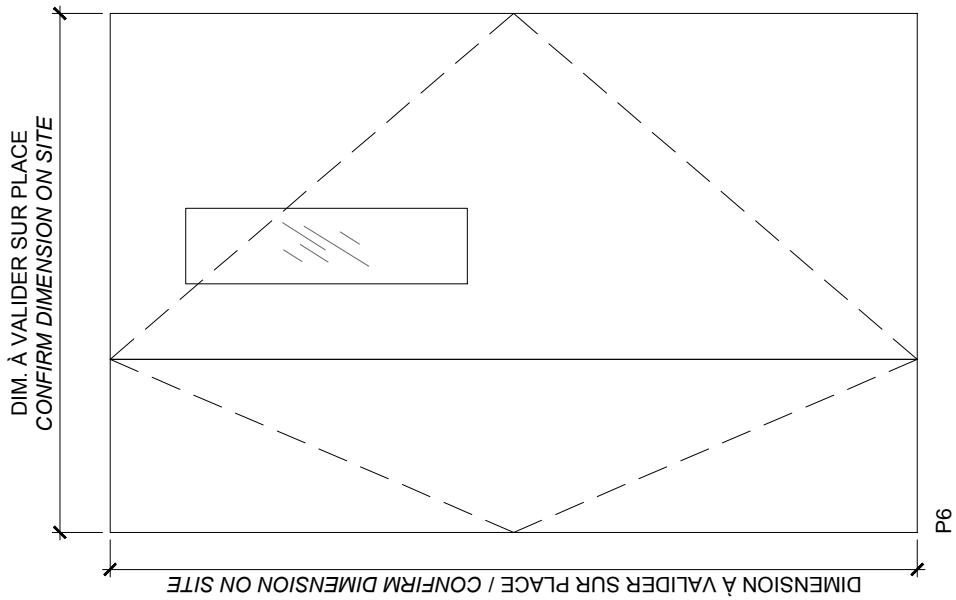

ARCHITECTE / ARCHITECT:

53 boul. St-Raymond, Suite 200-A
Gatineau (Québec) J8Y 1R8
tel: 819.595.3626 / fax: 819.595.5053

DESSINÉ PAR / DRAWN BY:
Jonathan Brazeau

CONÇU PAR / DESIGNED BY:
Mathieu Lapalme

APPROUVÉ PAR / APPROVED BY:
Mathieu Lapalme