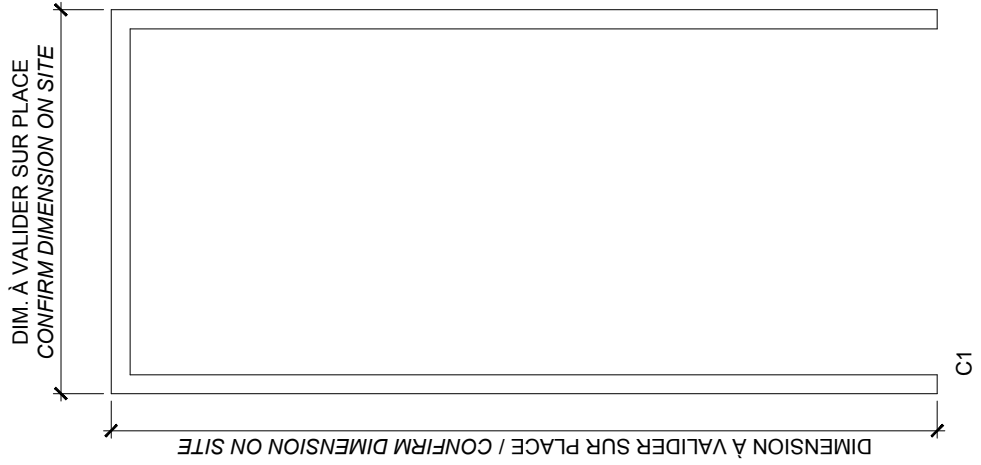

TITRE DU DESSIN / DRAWING TITLE:

Élévations de portes et cadre
Door and Frame Elevations

NO. PROJET CLIENT / PROJECT NO.:
 N/A

NO. PROJET / PROJECT NUMBER:
1050-1045-13

PAGE:
A6

DE / OF:
8

ÉCHELLE / SCALE:
 N/A