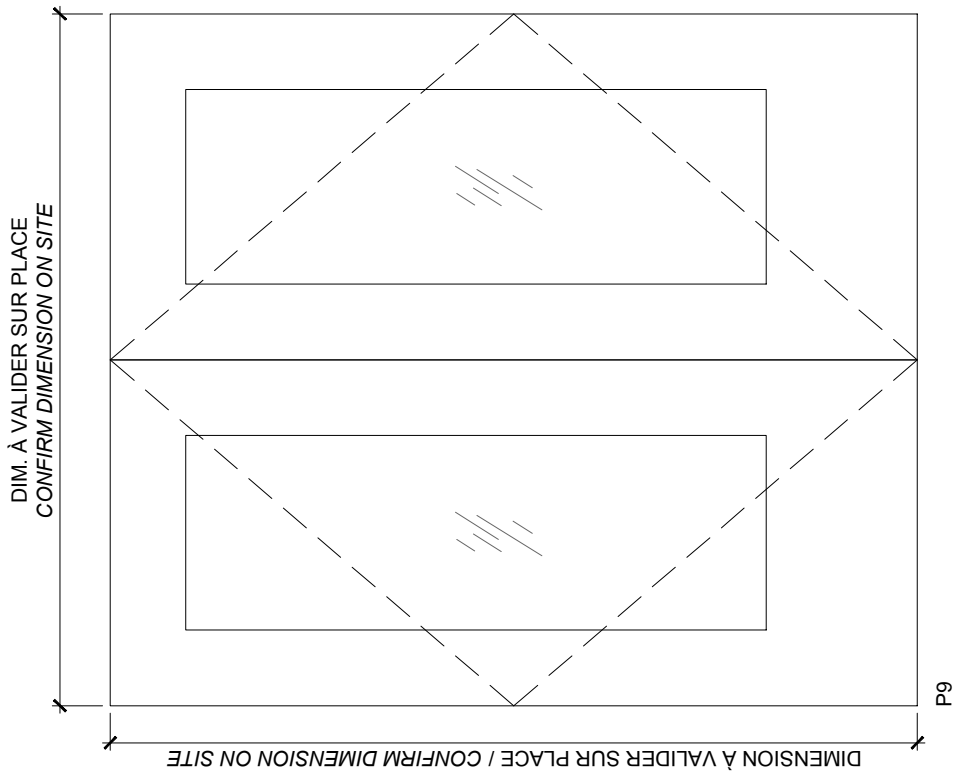

ARCHITECTE / ARCHITECT:

53 boul. St-Raymond, Suite 200-A
Gatineau (Québec) J8Y 1R8
tel: 819.595.3626 / fax: 819.595.5053

PROJET / PROJECT:

Remplacement de portes / Doors Replacement
Musée de la Nature
1740 chemin Pink, Gatineau

TITRE DU DESSIN / DRAWING TITLE:

Élévations de portes et cadre
Door and Frame Elevations

NO. PROJET CLIENT / PROJECT NO.:

N/A

NO. PROJET / PROJECT NUMBER:

1050-1045-13

PAGE:

A4

DE / OF:

8

ÉCHELLE / SCALE:

N/A

DESSINÉ PAR / DRAWN BY:

Jonathan Brazeau

CONÇU PAR / DESIGNED BY:

Mathieu Lapalme

APPROUVÉ PAR / APPROVED BY:

Mathieu Lapalme

DATE:

13 mai 2013