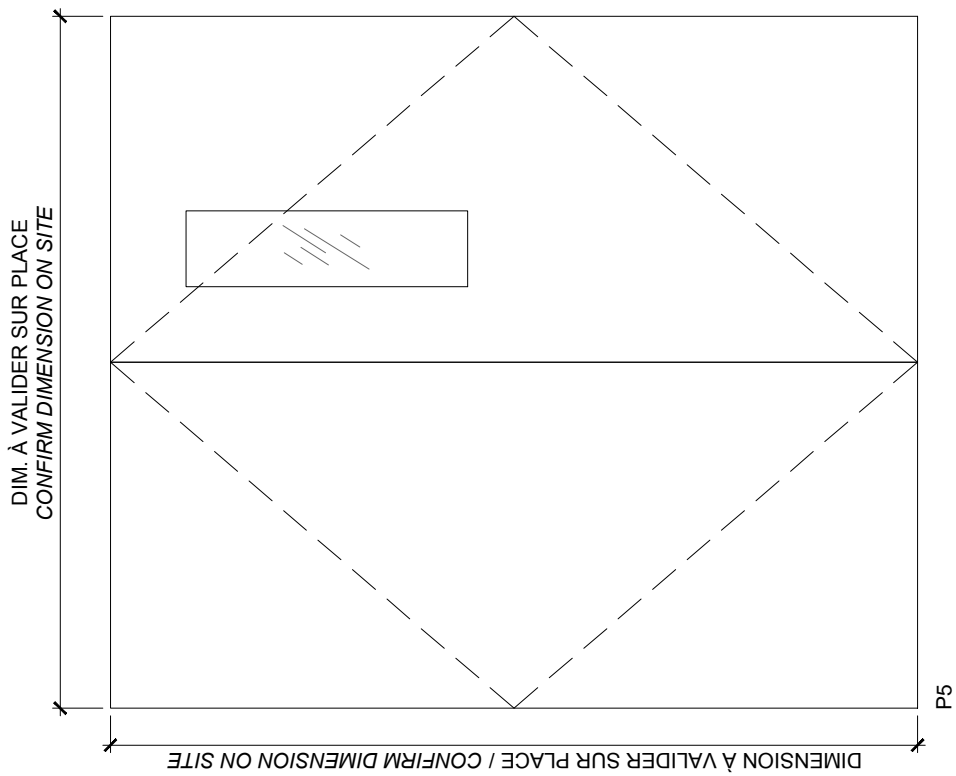

ARCHITECTE / ARCHITECT:

53 boul. St-Raymond, Suite 200-A
Gatineau (Québec) J8Y 1R8
tel: 819.595.3626 / fax: 819.595.5053

DESSINÉ PAR / DRAWN BY:
Jonathan Brazeau

CONÇU PAR / DESIGNED BY:
Mathieu Lapalme

APPROUVÉ PAR / APPROVED BY:
Mathieu Lapalme

DATE:
13 mai 2013

PROJET / PROJECT:

Remplacement de portes / Doors Replacement
Musée de la Nature
1740 chemin Pink, Gatineau

TITRE DU DESSIN / DRAWING TITLE:

Élévations de portes et cadre
Door and Frame Elevations

NO. PROJET CLIENT / PROJECT NO.:
N/A

NO. PROJET / PROJECT NUMBER:
1050-1045-13

PAGE:

A2

DE / OF:

8

ÉCHELLE / SCALE:

N/A