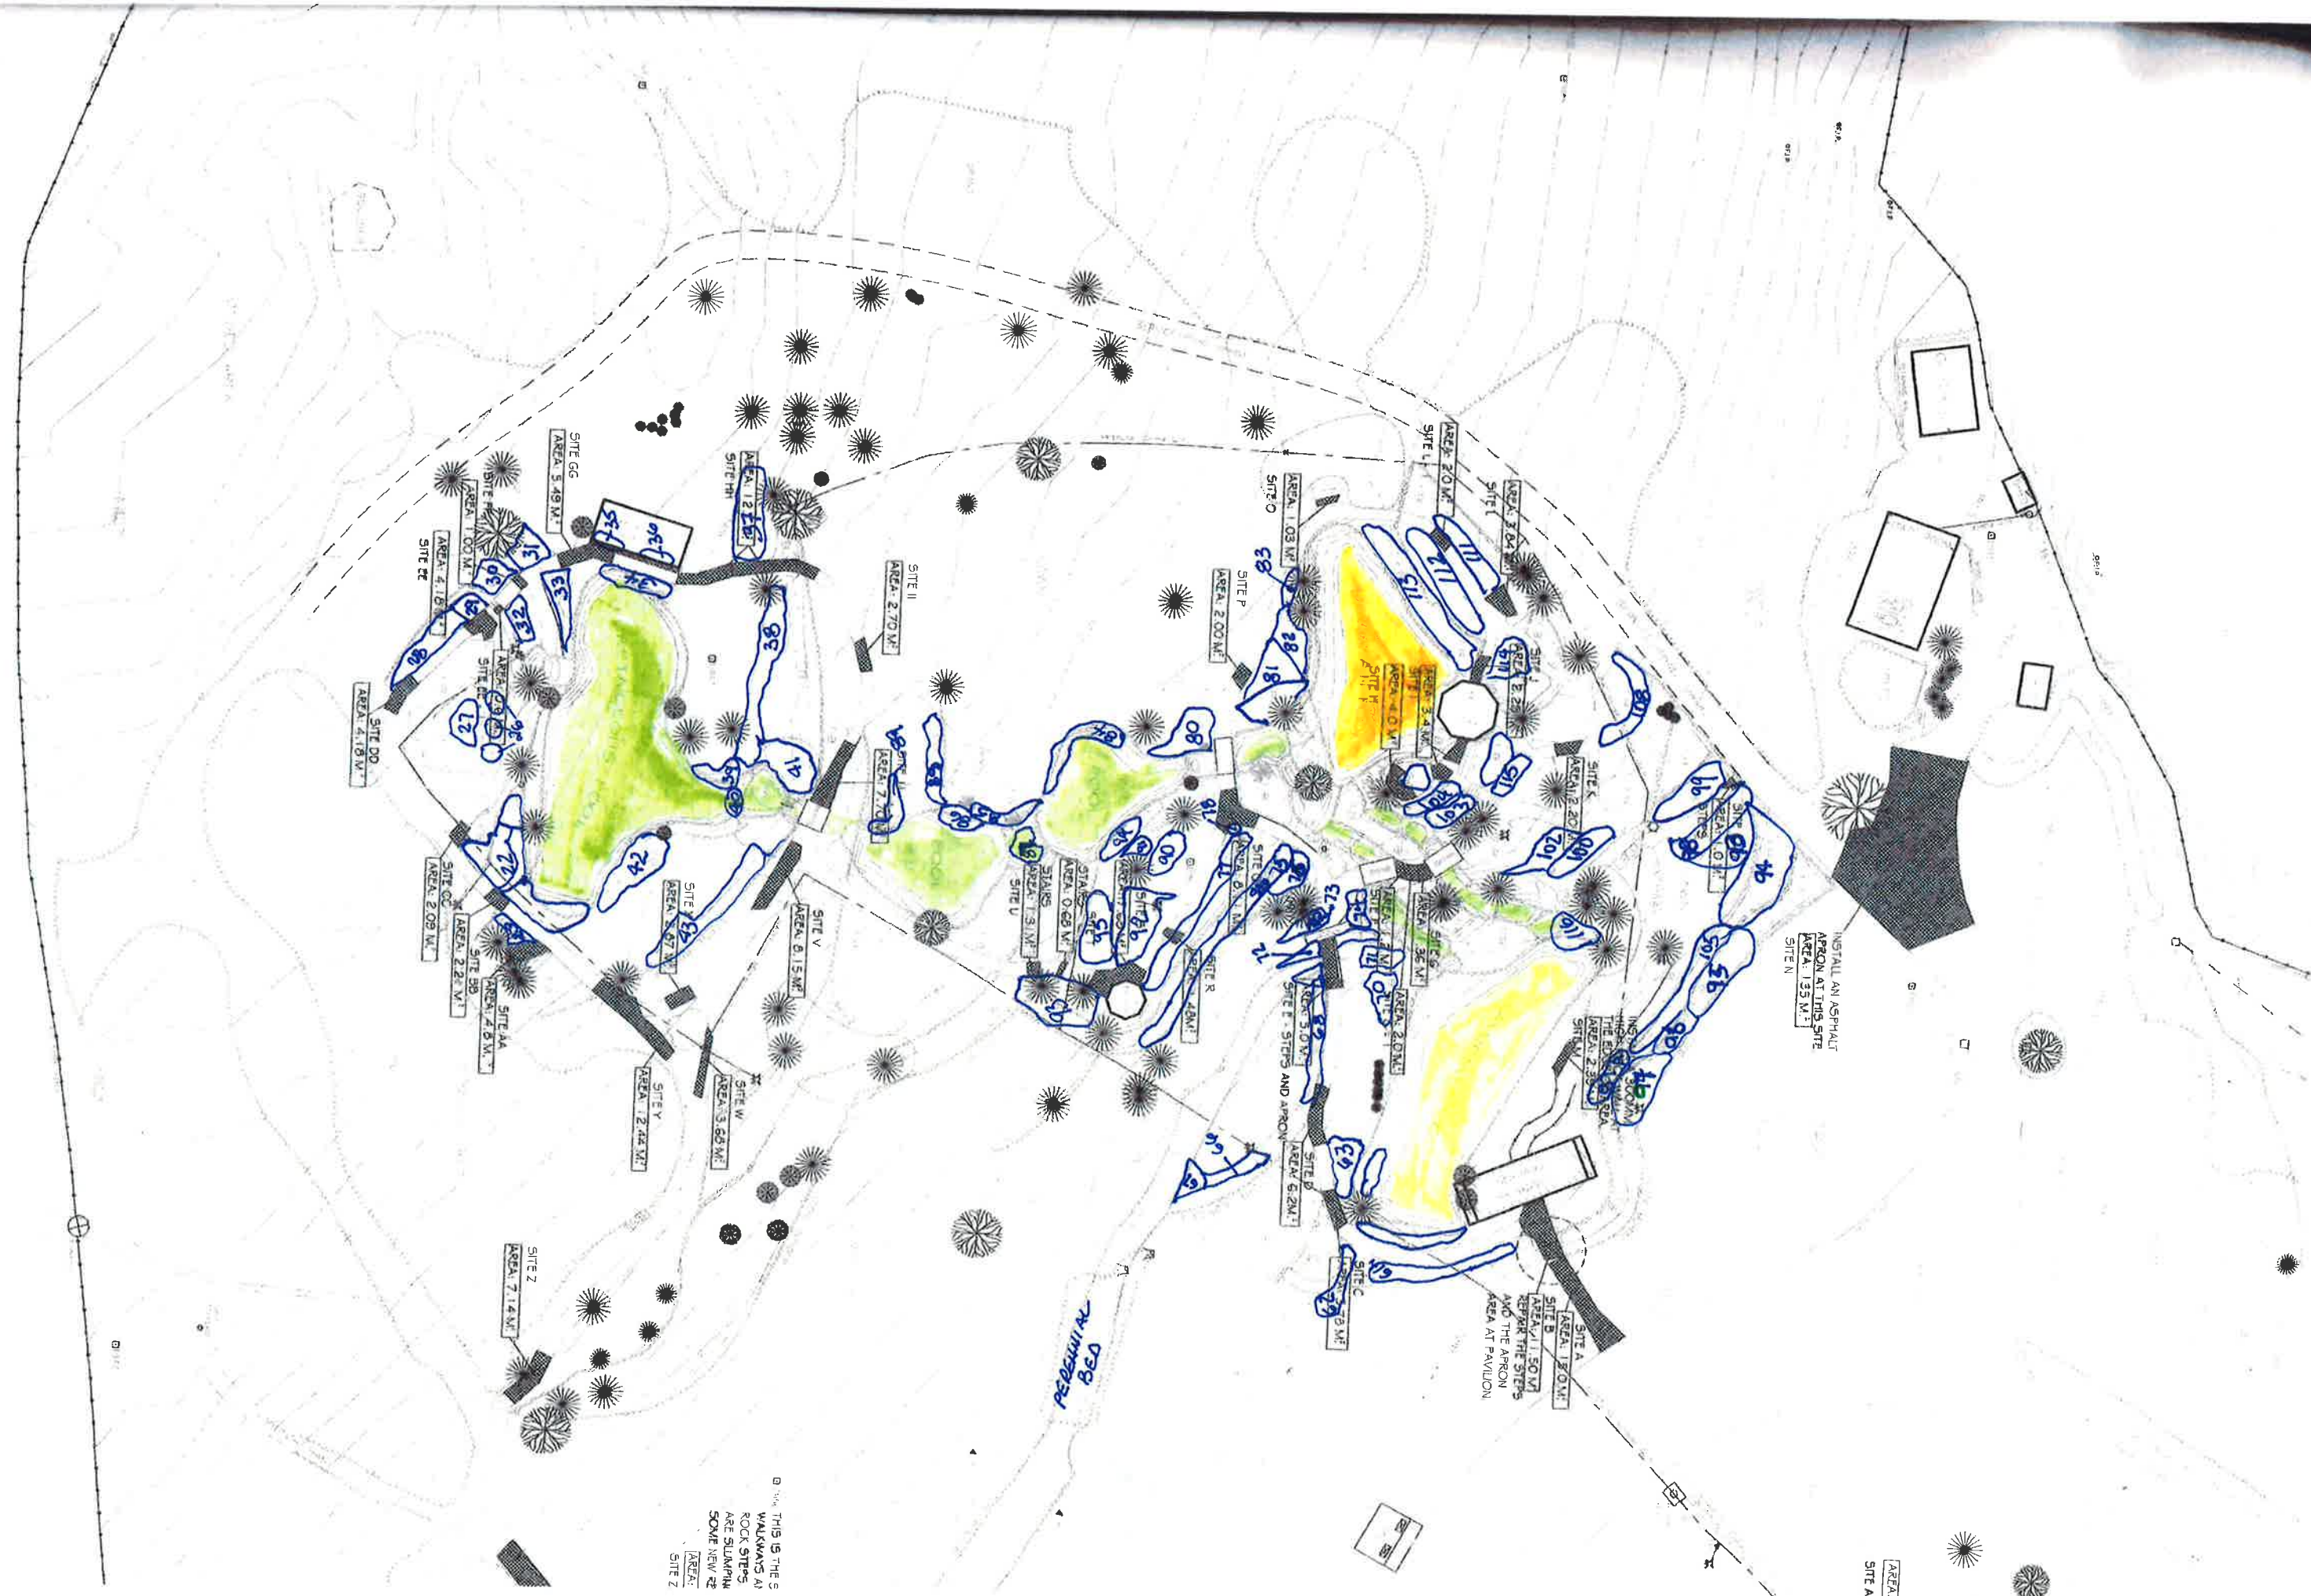

ADMINISTRATION BUILDING

SITE A
AREA: 1.50 M²
SITE B
AREA: 1.50 M²
REPAIR THE STEPS
AND THE APRON
AREA AT PAVILION.

SITE C
AREA: 3.76 M²

Area/Photo	Plant Name
1	Verbena
2	Foxglove
3	Foxglove
4	Nicotiana
5	Nicotiana
6	Calendula Citrus Cocktail
7	Godetia
8	Poppy
9	Calendula
10	Pansy
11	Pansy
12	Pansy
13	Petunia
14	Nemesia
15	Rudbeckia
16	Snap Dragon
17	Dusty Miller Border
18	Snap Dragon
19	Pansies and Petunias
20	Petunia
21	Impatiens
22	Dusty Miller Border
23	Empty
24	Pansies
25	Pansies with Dusty Miller Border
26	Geranium and Pansy border
27	Nemesia
28	Candy Tuft
29	Bachelor Button
30	Petunia
31	English Daisy
32	Calendula
33	?
34	Petunia
35	Pansy
36	Pansy
37	Nicotiana
38	Nemesia
39	Snapdragons
40	Foxglove
41	Snapdragons
42	Pansy/Bachelor heads.
43	Nicotiana
44	Dusty Miller Border
45	Nigella
46	Petunia

8

9

12

15

18

11

14

17

10

13

16

19

20

21

22

23

92

92

93

94

95

96

97

98