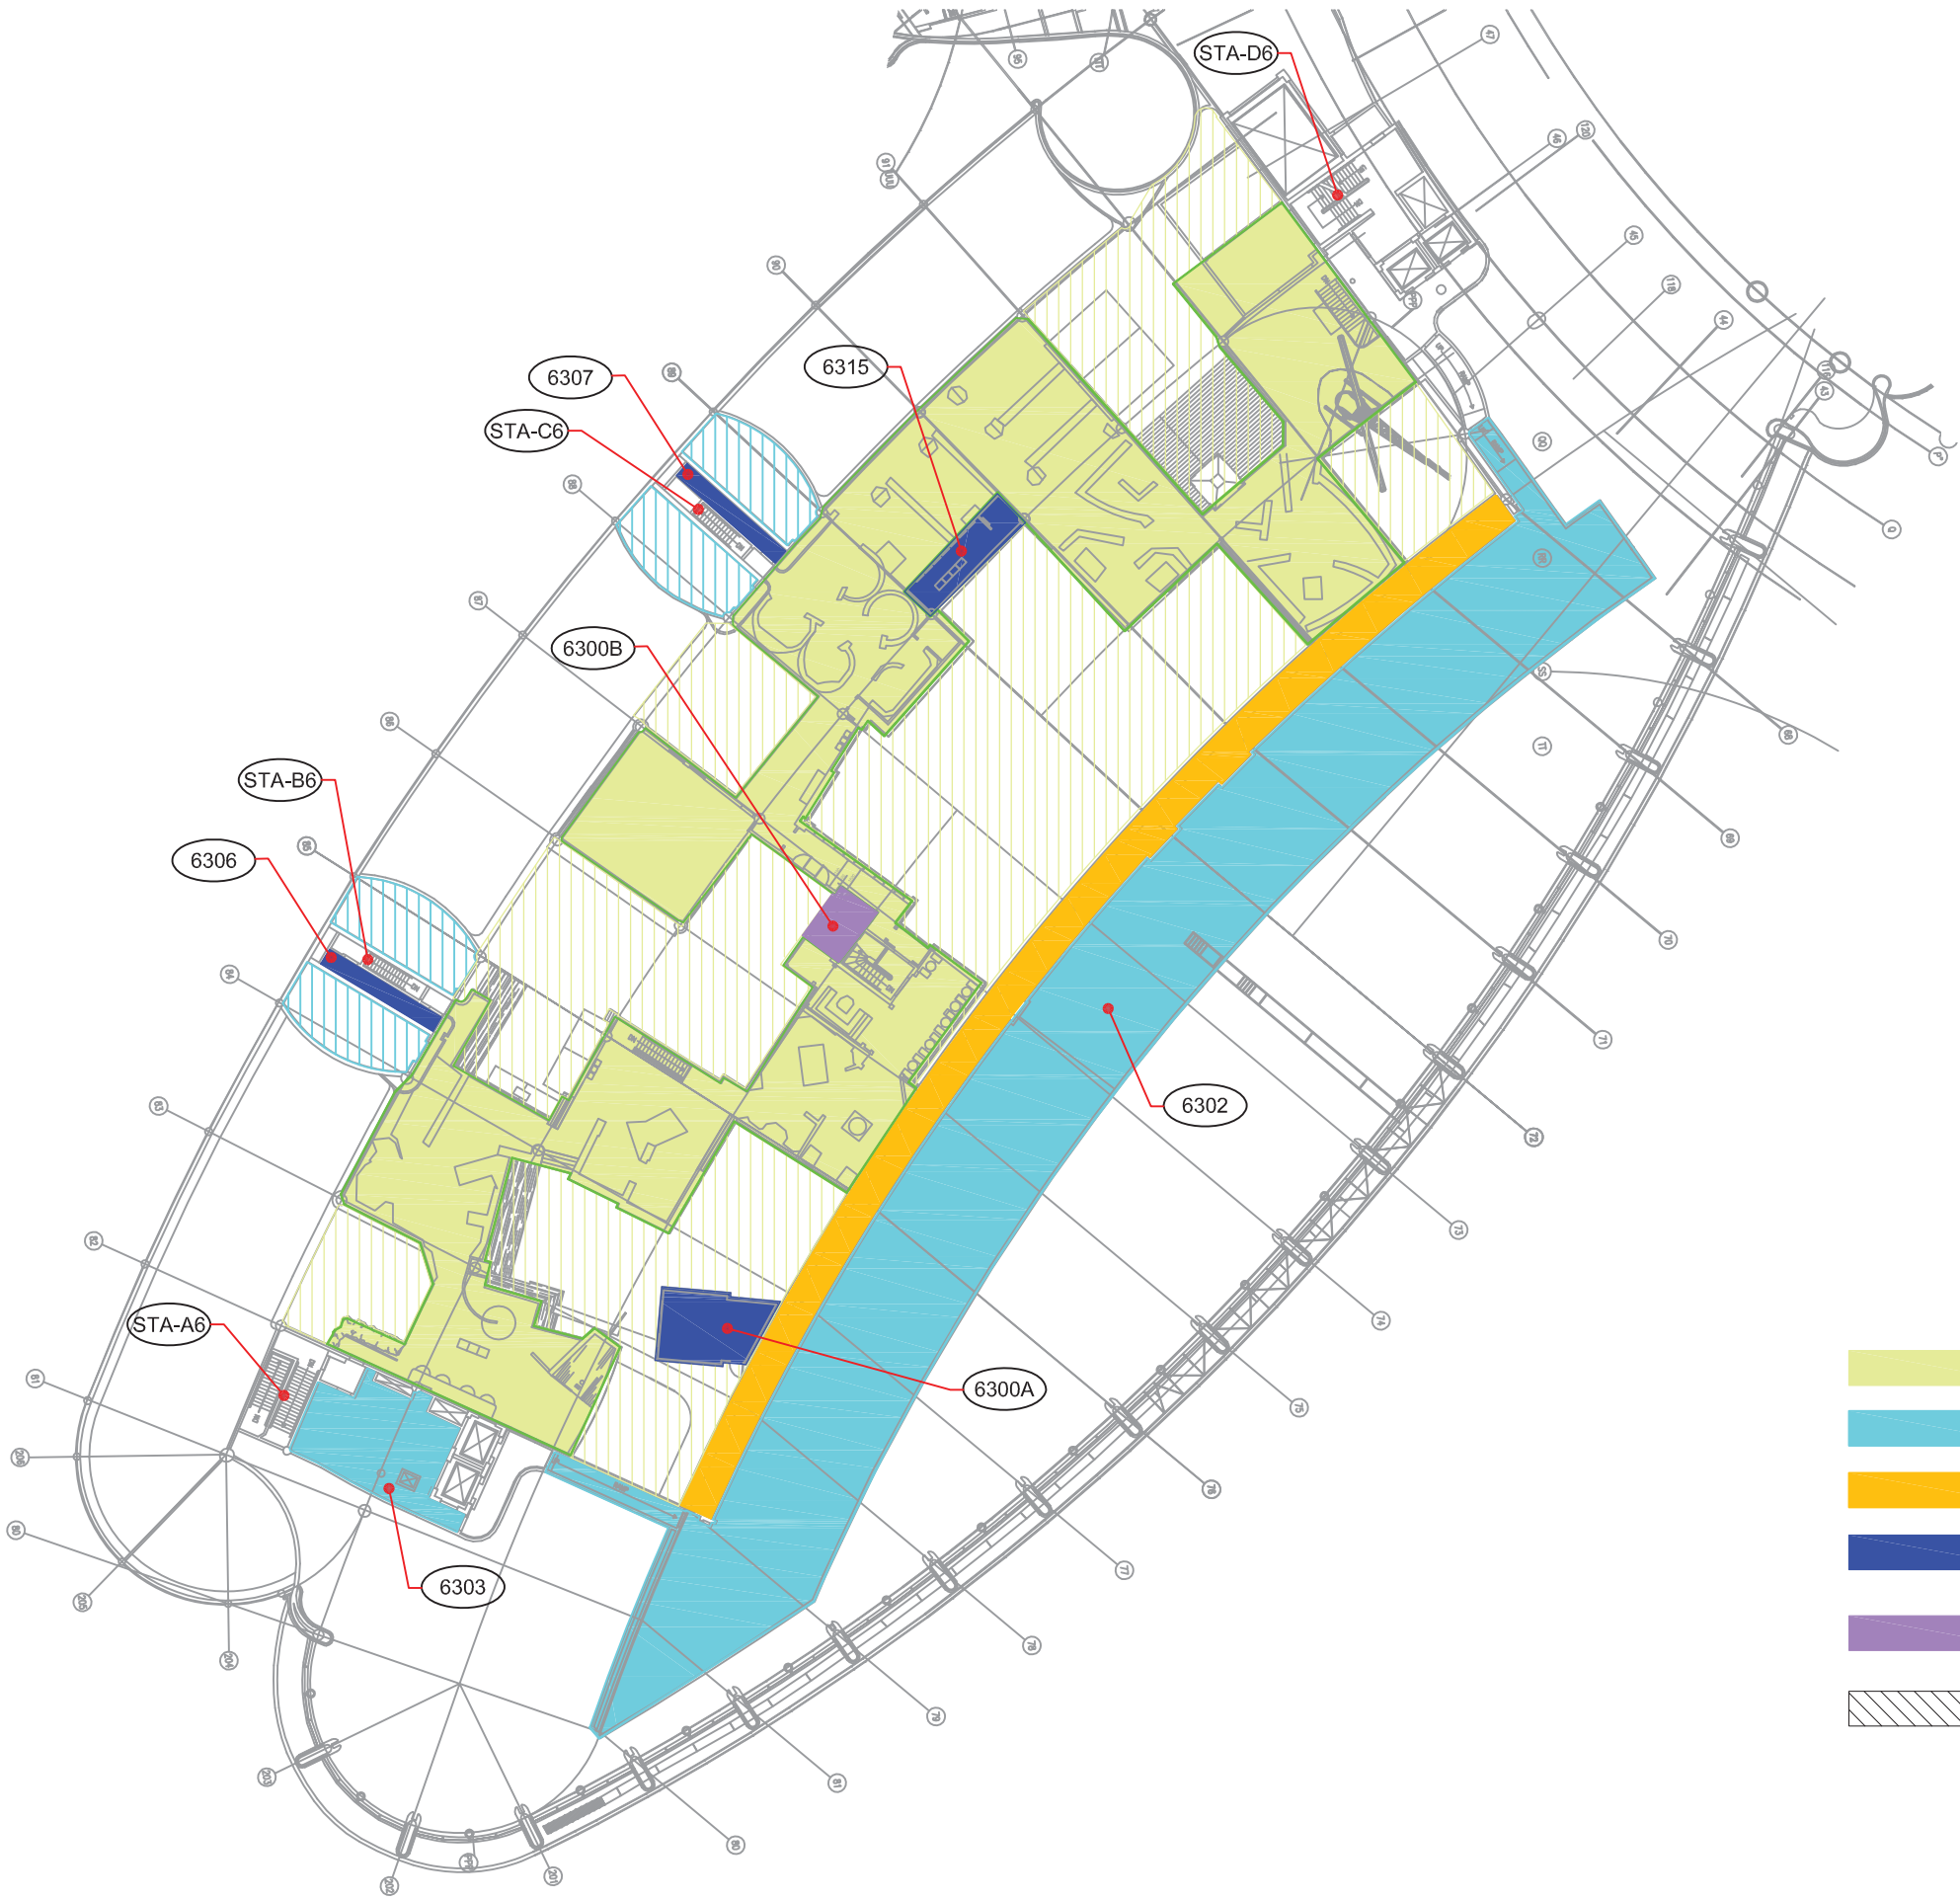

ANNEX 4 - PLAN 3

SALLES DES PERSONNALITÉS CANADIENNES CONDITIONS EXISTANTES CANADIAN PERSONNALITIES HALL EXISTING CONDITIONS

	EXHIBITION	EXPOSITION
	MECHANICAL / ELECTRICAL	MÉCANIQUE / ÉLECTRIQUE
	MECHANICAL CHASE	PASSAGE MÉCANIQUE
	ELECTRICAL ROOM	SALLE ÉLECTRIQUE
	ELECTRICAL CLOSET (COMM. AND/OR A/V EQUIP. ONLY)	CABINET ÉLECTRIQUE COMM. ET/OU A/V SEULEMENT
	OPEN BELOW	OUVERTURES