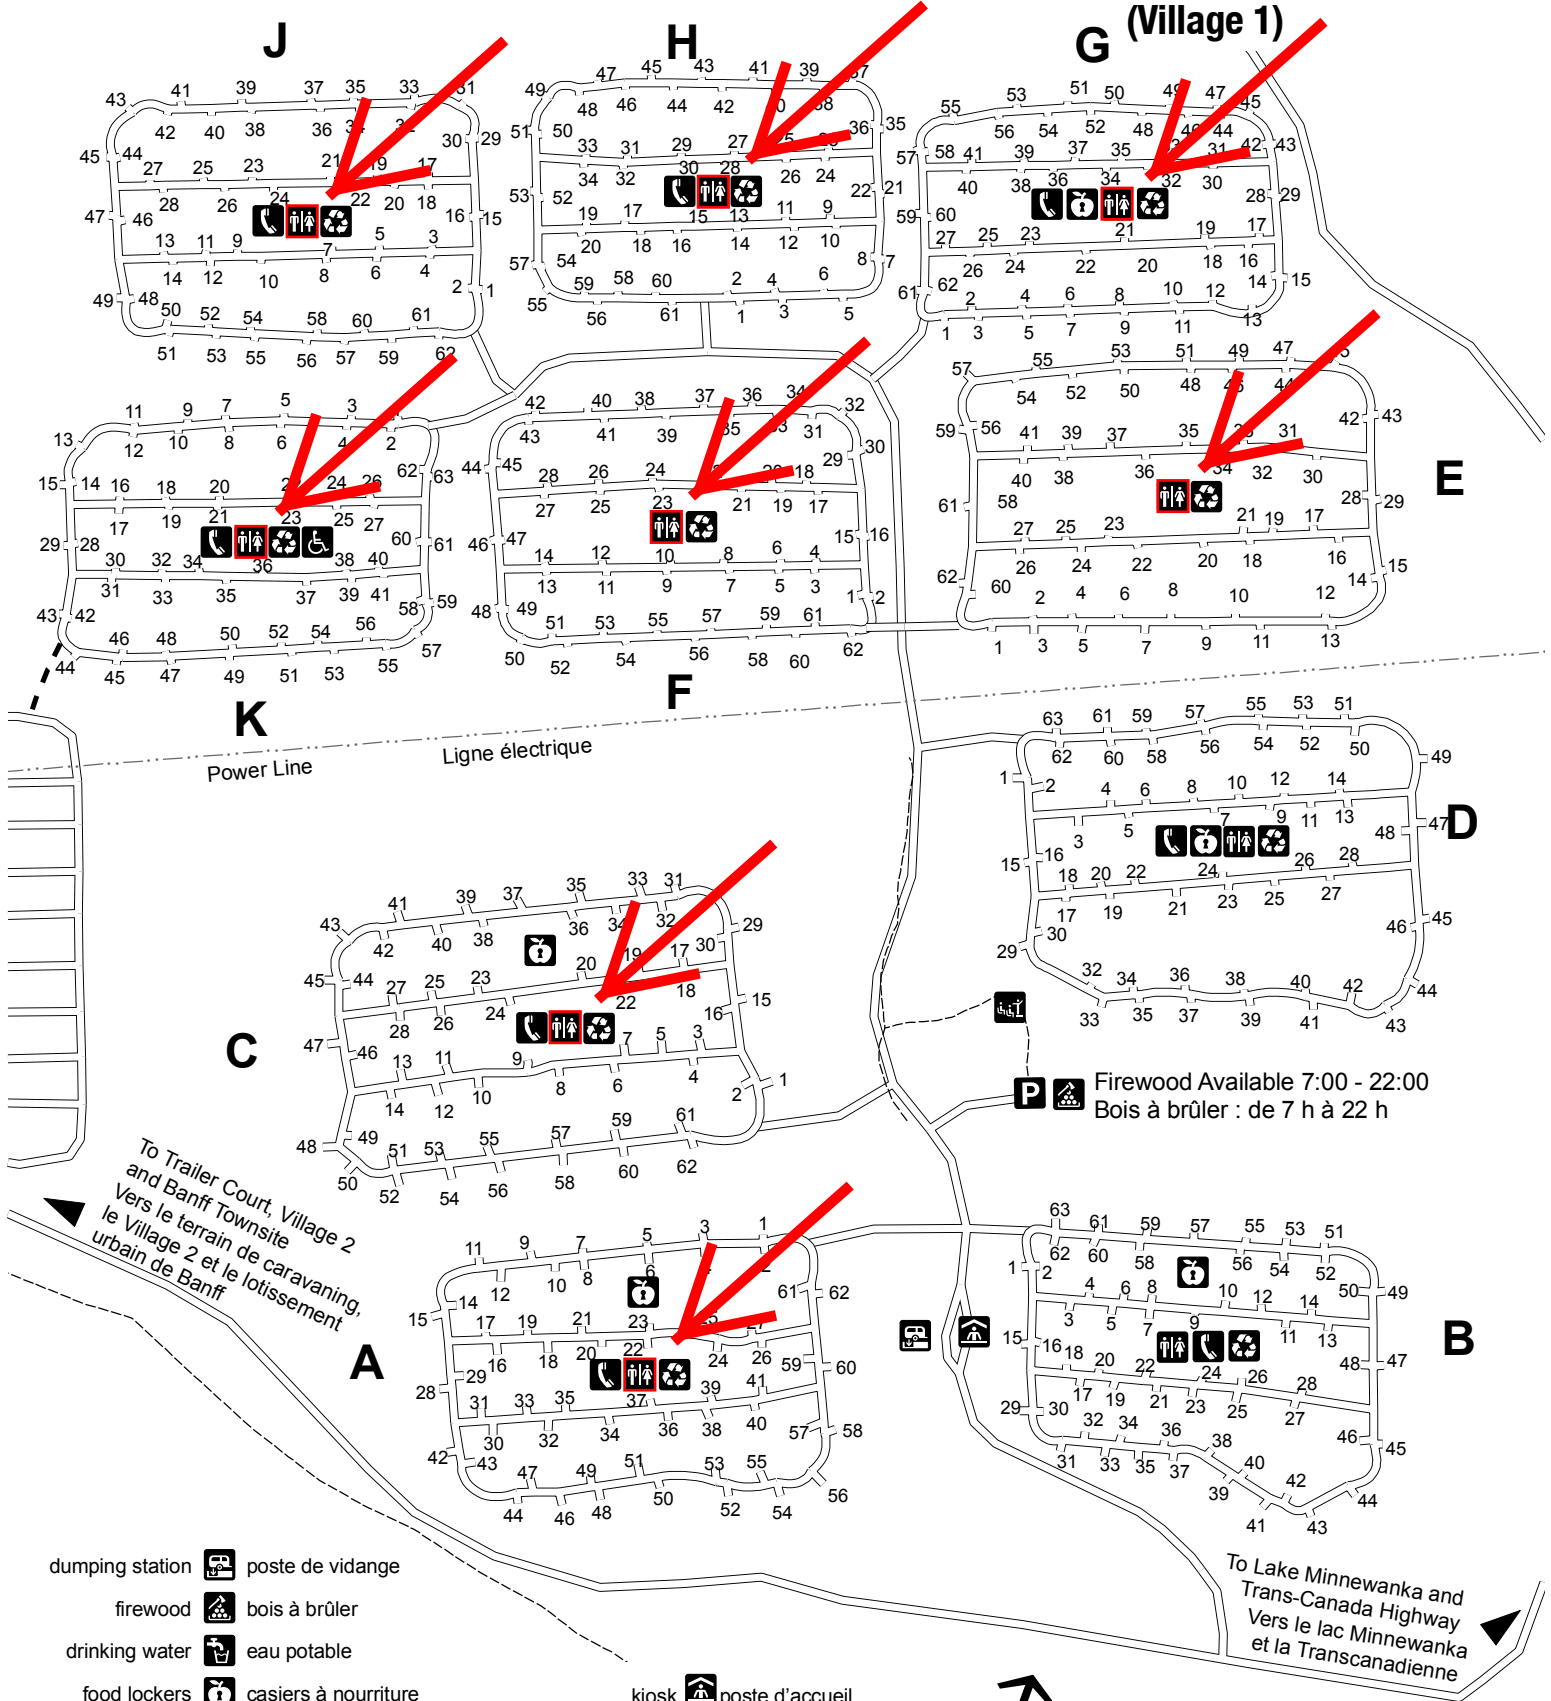

Appendix D

Maps, Site Plan, Site Details

Banff National Park
 parkscanada.gc.ca

Parc national Banff
 parcscanada.gc.ca

Tunnel Mountain Campground Village 1

Camping du Mont-Tunnel (Village 1)

- dumping station poste de vidange
- firewood bois à brûler
- drinking water eau potable
- food lockers casiers à nourriture
- recycle/garbage recyclage/déchets
- flush toilets/shower toilettes à chasse d'eau/douches
- kiosk poste d'accueil
- theatre théâtre
- telephone téléphone