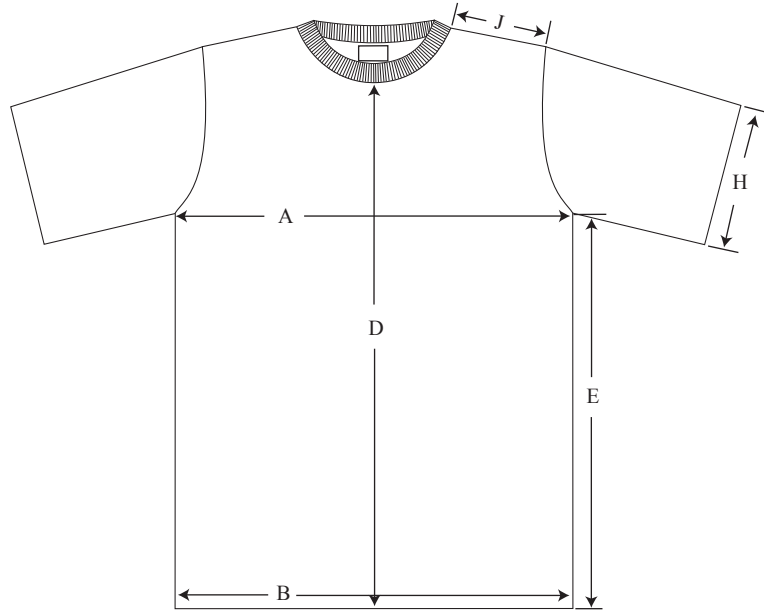

SHIRT, T, CRESTED BLUE
T-SHIRT BLEU AVEC ÉCUSSON

G.S.1045-342

Dwg / Dessin 1

Measurement Locations/ Emplacements des mesures

Front View
Vue du devant

Rear View
Vue du dos

All Measurements in Centimeters / Toutes les mesures sont en centimètres
NOT TO SCALE/ NON À L'ÉCHELLE

SHIRT, T, CRESTED BLUE
T-SHIRT BLEU AVEC ÉCUSSON

G.S.1045-342

Dwg / Dessin 2

Front View
Vue du devant

Rear View
Vue du dos

All Measurements in Centimeters / Toutes les mesures sont en centimètres
NOT TO SCALE/ NON À L'ÉCHELLE

SHIRT, T, CRESTED BLUE
T-SHIRT BLEU AVEC ÉCUSSON

G.S.1045-342

Dwg / Dessin 3

Shoulder & Back Neckline Seams/
Coutures d'épaule et d'encolure

Example Label/
Modèle d'étiquette

All Measurements in Centimeters / Toutes les mesures sont en centimètres
NOT TO SCALE/ NON À L'ÉCHELLE

Crest on Background Material/
Écussons sur tissu de fond

Tolerance/Tolérance ± 2 mm

All Measurements in Centimeters / Toutes les mesures sont en centimètres

NOT TO SCALE/ NON À L'ÉCHELLE

Original Artwork Available from RCMP Quality Control/