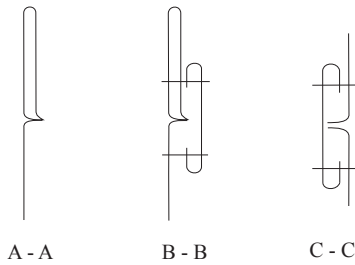

SHIRT, T, CRESTED BLUE
T-SHIRT BLEU AVEC ÉCUSSON

G.S.1045-342

Dwg / Dessin 1

Measurement Locations/ Emplacements des mesures

Front View
Vue du devant

Rear View
Vue du dos

All Measurements in Centimeters / Toutes les mesures sont en centimètres
NOT TO SCALE/ NON À L'ÉCHELLE

SHIRT, T, CRESTED BLUE
T-SHIRT BLEU AVEC ÉCUSSON

G.S.1045-342

Dwg / Dessin 2

Front View
Vue du devant

Rear View
Vue du dos

All Measurements in Centimeters / Toutes les mesures sont en centimètres
NOT TO SCALE/ NON À L'ÉCHELLE

SHIRT, T, CRESTED BLUE
T-SHIRT BLEU AVEC ÉCUSSON

G.S.1045-342

Dwg / Dessin 3

Shoulder & Back Neckline Seams/
Coutures d'épaule et d'encolure

Example Label/
Modèle d'étiquette

All Measurements in Centimeters / Toutes les mesures sont en centimètres
NOT TO SCALE/ NON À L'ÉCHELLE

Crest on Background Material/
Écussons sur tissu de fond

Tolerance/Tolérance ± 2 mm

All Measurements in Centimeters / Toutes les mesures sont en centimètres

NOT TO SCALE/ NON À L'ÉCHELLE

Original Artwork Available from RCMP Quality Control/