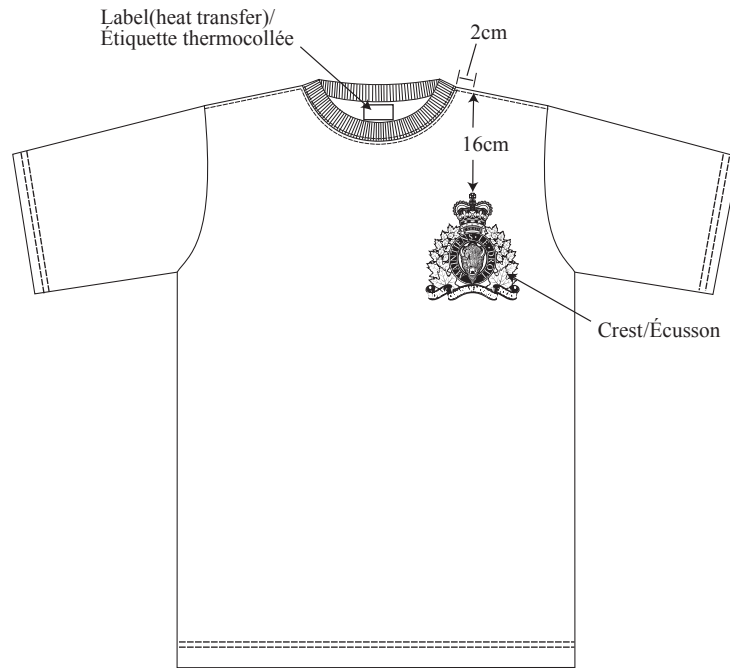

SHIRT, T, CRESTED BLUE
T-SHIRT BLEU AVEC ÉCUSSON

G.S.1045-342

Dwg / Dessin 1

Measurement Locations/ Emplacements des mesures

Front View
Vue du devant

Rear View
Vue du dos

All Measurements in Centimeters / Toutes les mesures sont en centimètres
NOT TO SCALE/ NON À L'ÉCHELLE

SHIRT, T, CRESTED BLUE
T-SHIRT BLEU AVEC ÉCUSSON

G.S.1045-342

Dwg / Dessin 2

Front View
Vue du devant

Rear View
Vue du dos

All Measurements in Centimeters / Toutes les mesures sont en centimètres
NOT TO SCALE/ NON À L'ÉCHELLE

SHIRT, T, CRESTED BLUE
T-SHIRT BLEU AVEC ÉCUSSON

G.S.1045-342

Dwg / Dessin 3

Shoulder & Back Neckline Seams/
Coutures d'épaule et d'encolure

Example Label/
Modèle d'étiquette

All Measurements in Centimeters / Toutes les mesures sont en centimètres
NOT TO SCALE/ NON À L'ÉCHELLE

Crest on Background Material/
Écussons sur tissu de fond

Tolerance/Tolérance ± 2 mm

All Measurements in Centimeters / Toutes les mesures sont en centimètres

NOT TO SCALE/ NON À L'ÉCHELLE

Original Artwork Available from RCMP Quality Control/