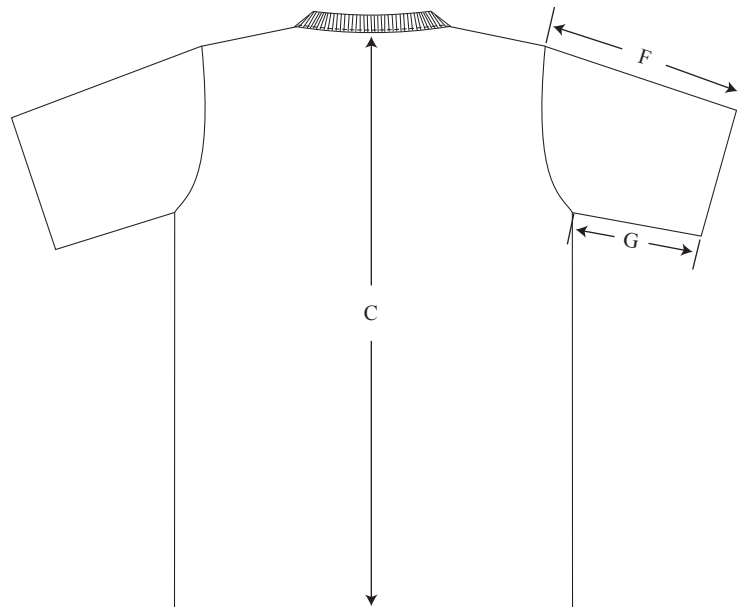

SHIRT, T, CRESTED BLUE
T-SHIRT BLEU AVEC ÉCUSSON

G.S.1045-342

Dwg / Dessin 1

Measurement Locations/ Emplacements des mesures

Front View
Vue du devant

Rear View
Vue du dos

All Measurements in Centimeters / Toutes les mesures sont en centimètres
NOT TO SCALE/ NON À L'ÉCHELLE

SHIRT, T, CRESTED BLUE
T-SHIRT BLEU AVEC ÉCUSSON

G.S.1045-342

Dwg / Dessin 2

Front View
Vue du devant

Rear View
Vue du dos

All Measurements in Centimeters / Toutes les mesures sont en centimètres
NOT TO SCALE/ NON À L'ÉCHELLE

SHIRT, T, CRESTED BLUE
T-SHIRT BLEU AVEC ÉCUSSON

G.S.1045-342

Dwg / Dessin 3

Shoulder & Back Neckline Seams/
Coutures d'épaule et d'encolure

Example Label/
Modèle d'étiquette

All Measurements in Centimeters / Toutes les mesures sont en centimètres
NOT TO SCALE/ NON À L'ÉCHELLE

Crest on Background Material/
Écussons sur tissu de fond

Tolerance/Tolérance ± 2 mm

All Measurements in Centimeters / Toutes les mesures sont en centimètres

NOT TO SCALE/ NON À L'ÉCHELLE

Original Artwork Available from RCMP Quality Control/