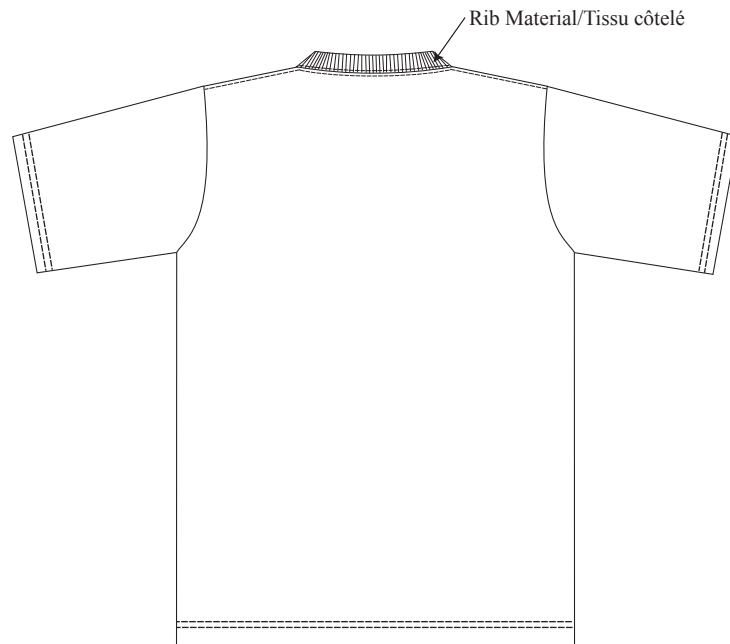

SHIRT, T, CRESTED BLUE
T-SHIRT BLEU AVEC ÉCUSSON

G.S.1045-342

Dwg / Dessin 1

Measurement Locations/ Emplacements des mesures

Front View
Vue du devant

Rear View
Vue du dos

All Measurements in Centimeters / Toutes les mesures sont en centimètres
NOT TO SCALE/ NON À L'ÉCHELLE

SHIRT, T, CRESTED BLUE
T-SHIRT BLEU AVEC ÉCUSSON

G.S.1045-342

Dwg / Dessin 2

Front View
Vue du devant

Rear View
Vue du dos

All Measurements in Centimeters / Toutes les mesures sont en centimètres
NOT TO SCALE/ NON À L'ÉCHELLE

SHIRT, T, CRESTED BLUE
T-SHIRT BLEU AVEC ÉCUSSON

G.S.1045-342

Dwg / Dessin 3

Shoulder & Back Neckline Seams/
Coutures d'épaule et d'encolure

Example Label/
Modèle d'étiquette

All Measurements in Centimeters / Toutes les mesures sont en centimètres
NOT TO SCALE/ NON À L'ÉCHELLE

Crest on Background Material/
Écussons sur tissu de fond

Tolerance/Tolérance ± 2 mm

All Measurements in Centimeters / Toutes les mesures sont en centimètres

NOT TO SCALE/ NON À L'ÉCHELLE

Original Artwork Available from RCMP Quality Control/