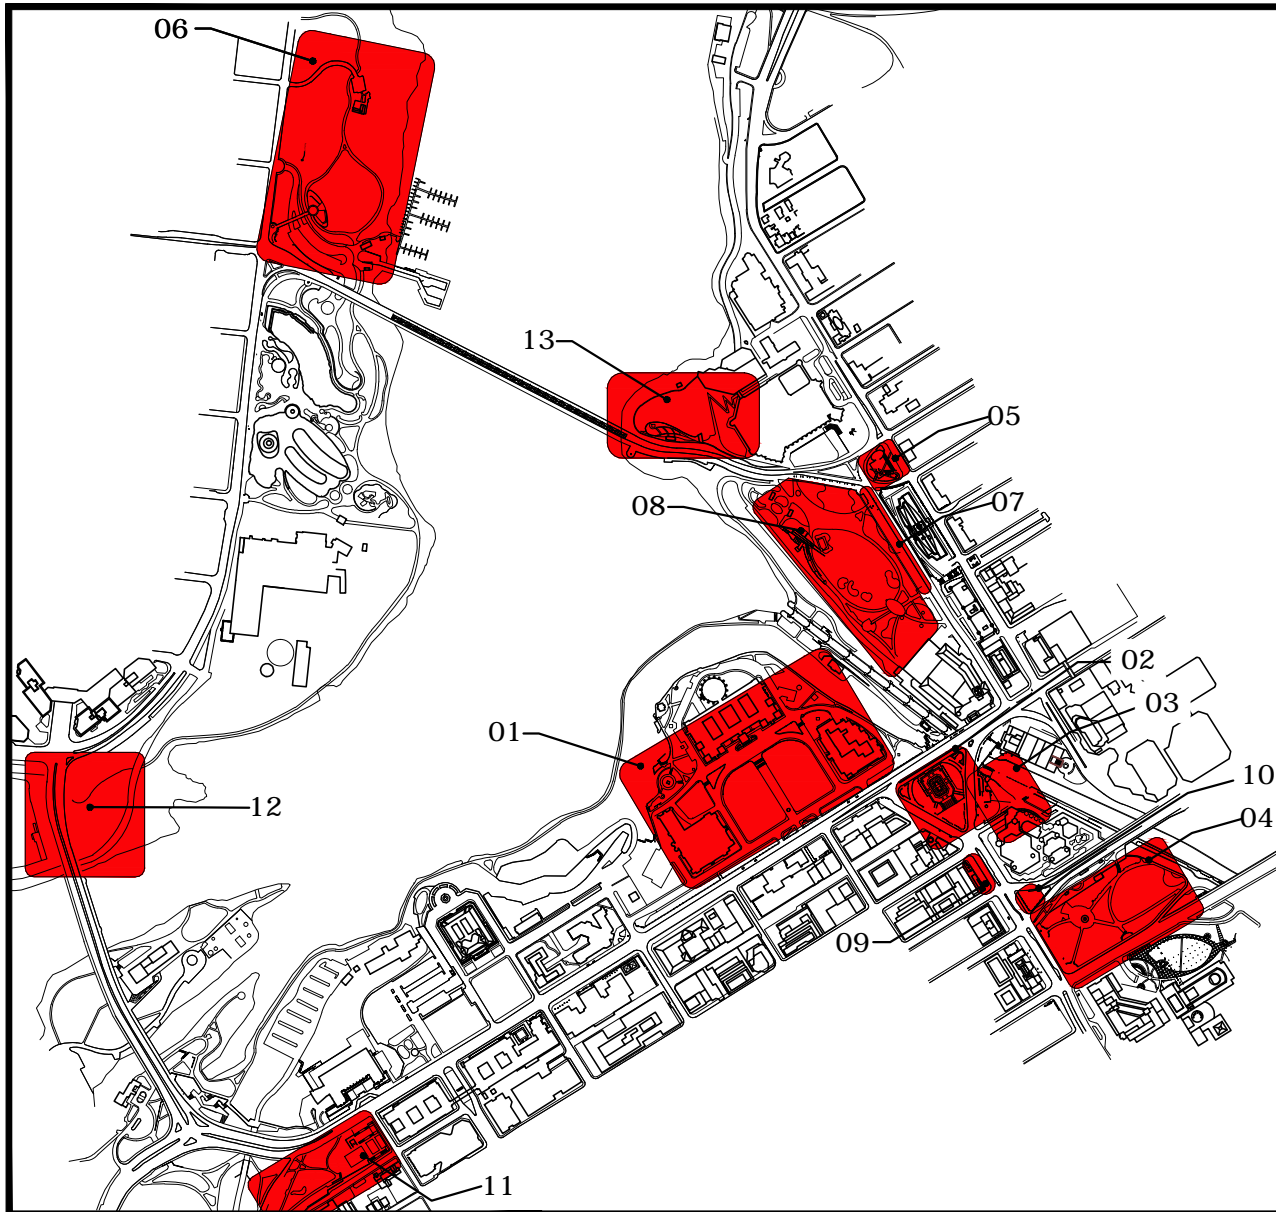

**LIGHTING DESIGN
CONCEPT D'ILLUMINATION**

2015

**Gouvernement
du Canada**

**Government
of Canada**

Date: 20.05.2015

SITES | LISTE DES SITES

01. Parliament Hill | Colline du Parlement
02. War Memorial | Monument commémoratif de guerre du Canada
03. Rideau Canal Park | Parc du Canal Rideau
04. Confederation Park | Parc de la Confédération
05. Peace Keeping Monument | Monument au Maintien de la Paix
06. Jacques-Cartier Park | Parc Jacques-Cartier
07. Mackenzie Street | Rue Mackenzie
08. Major's Hill Park | Parc Major
09. Elgin Street | Rue Elgin
10. Mackenzie Triangle | Triangle Mackenzie
11. Garden of the Provinces | Jardin des Provinces
12. Portage Park | Parc Portage
13. Nepean Point | Pointe Nepean