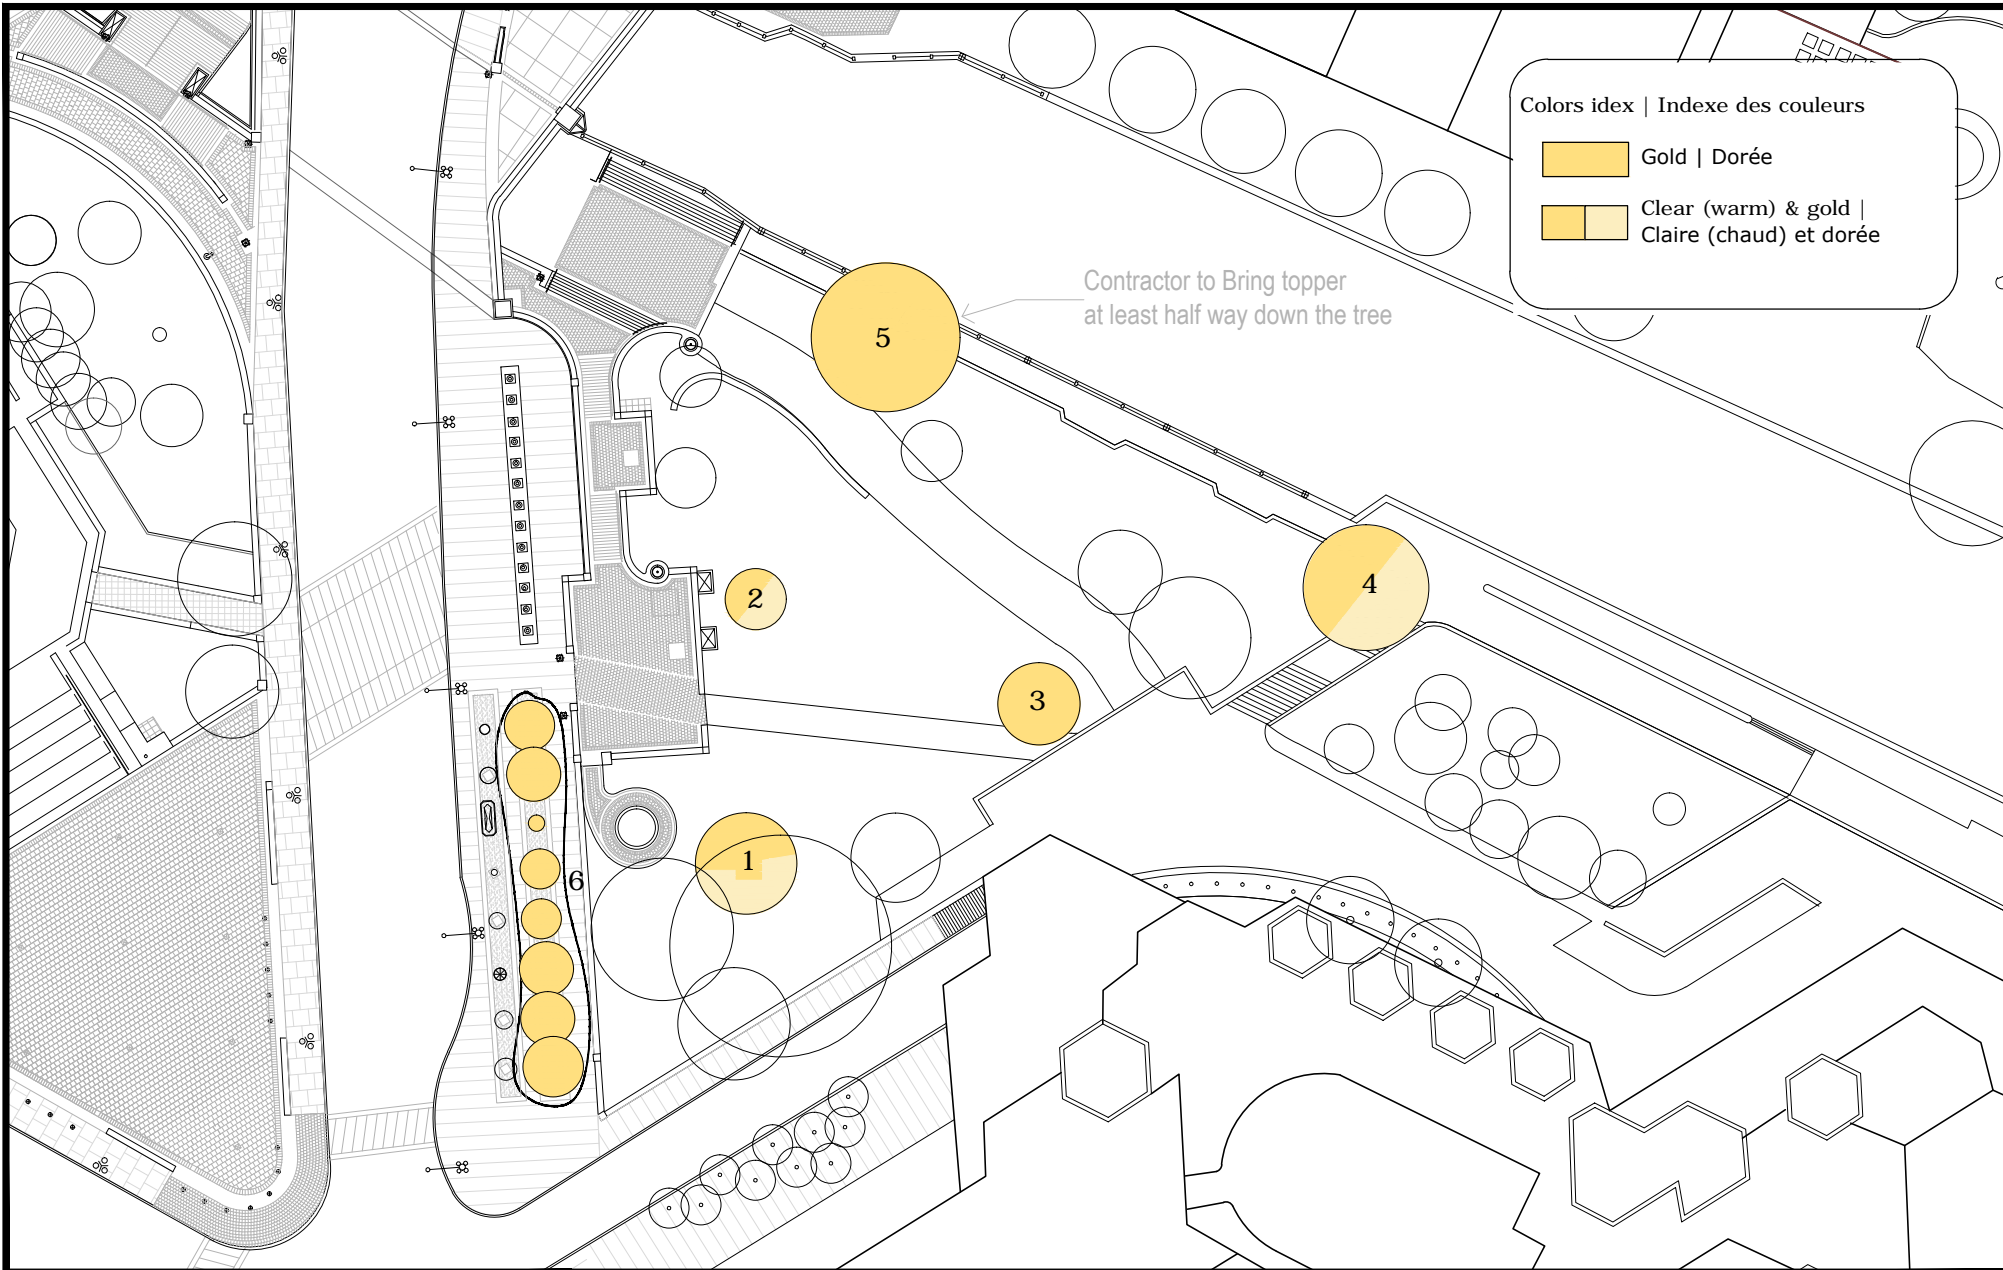

Colors idex | Indexe des couleurs

- Gold | Dorée
- Clear (warm) & gold | Claire (chaud) et dorée

Contractor to Bring topper
at least half way down the tree

CHRISTMAS LIGHTS ACROSS CANADA 2015 |
LUMIÈRE DE NOËL DU CANADA 2015

Rideau Canal Park |
Parc du Canal Rideau

scale échelle	NTS
date	2015
Site no. no. du site	03