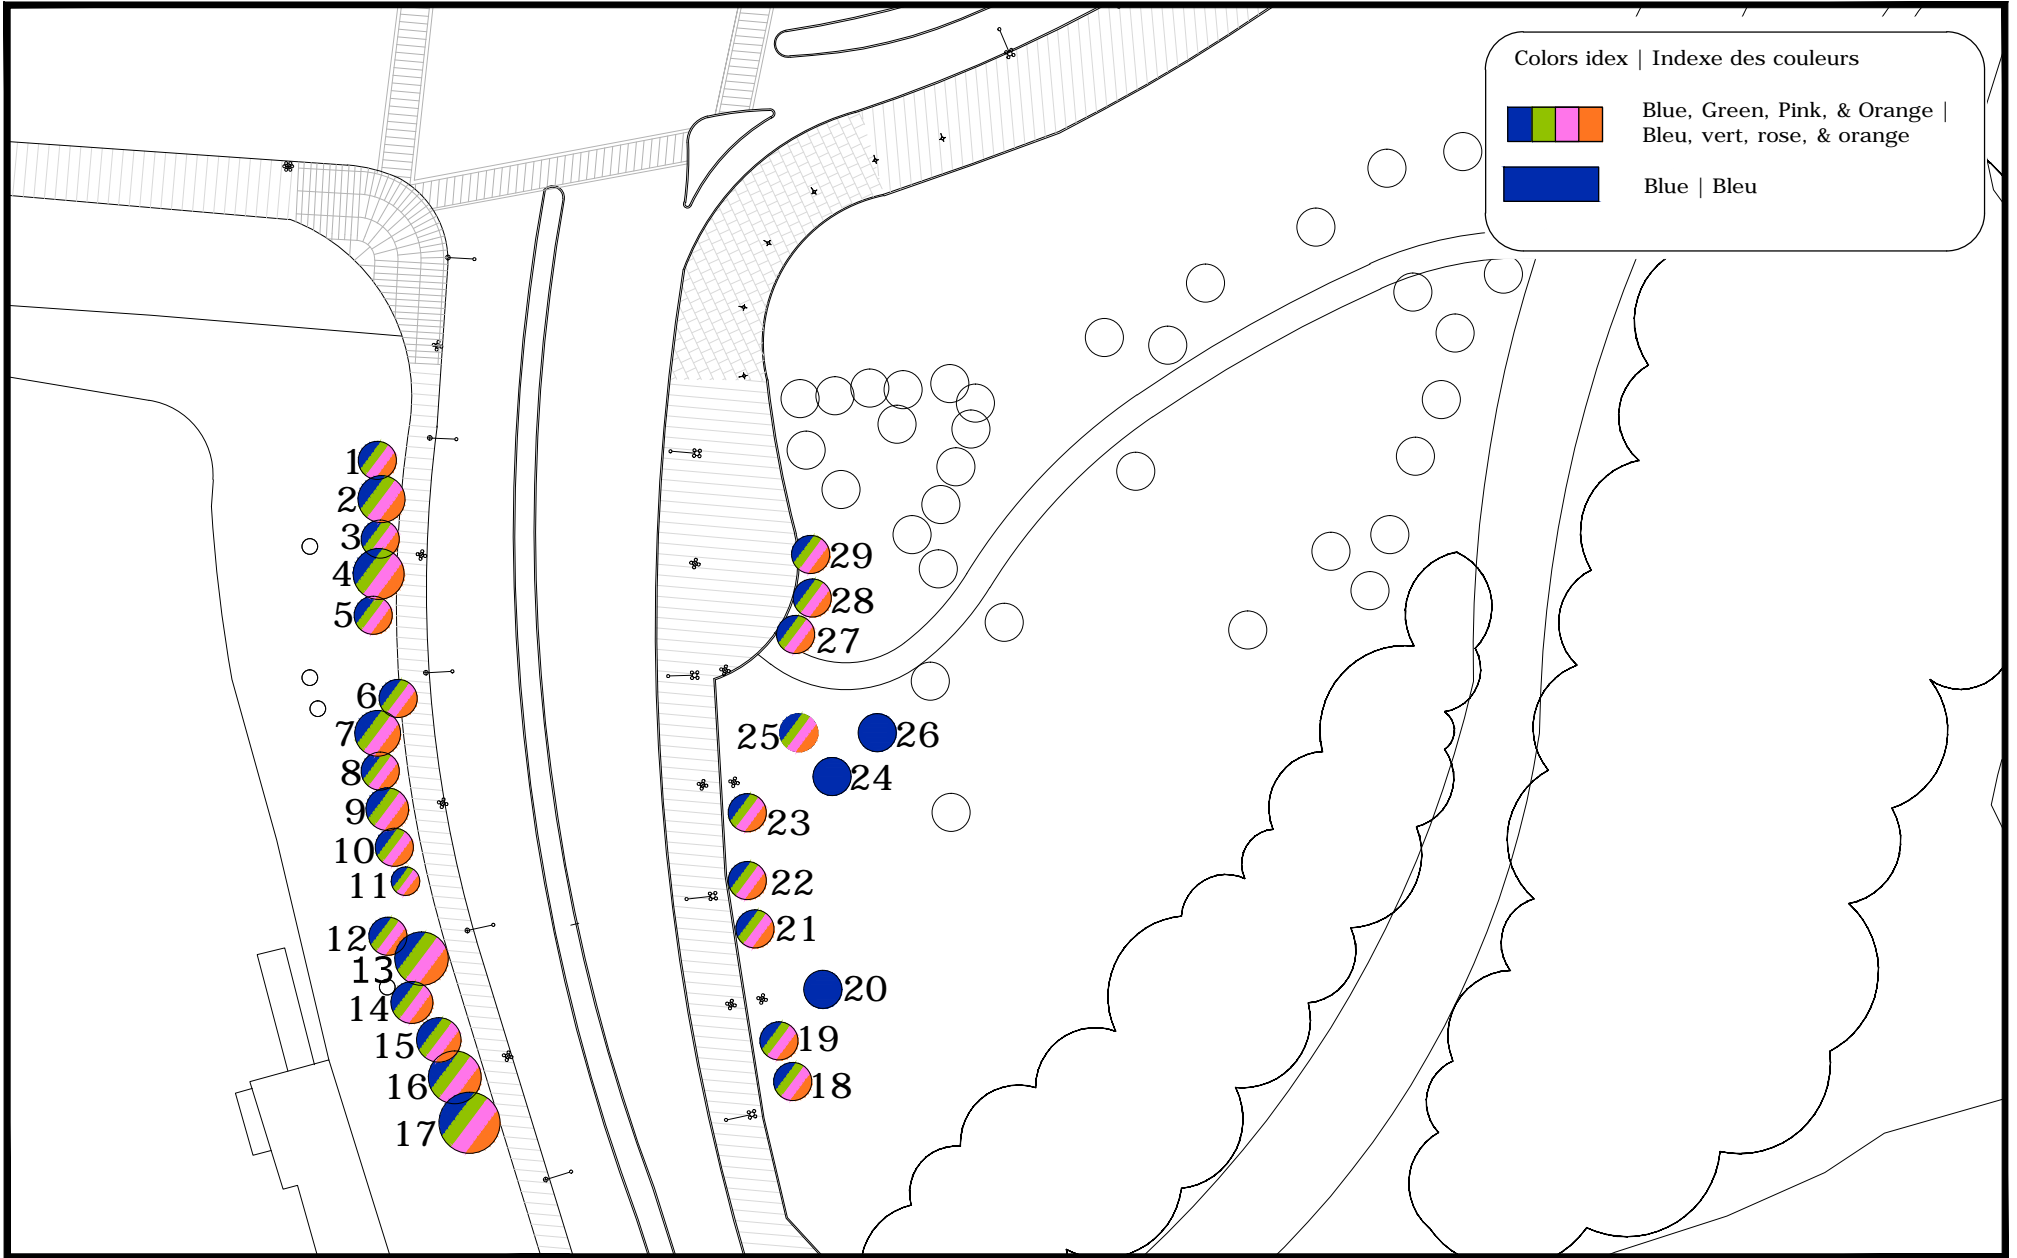

CHRISTMAS LIGHTS ACROSS CANADA 2015 |
LUMIÈRE DE NOËL DU CANADA 2015

Portage Park | Parc Portage

scale | NTS
échelle |
date | 2015

Site no. | 12
no. du site |

12. Portage Park | Parc Portage

		Total	
		Strings | Cordes	Lights | Ampoules
Trees | Arbres			
1		15	375
2		15	375
3		15	375
4		15	375
5		15	375
6		30	750
7		30	750
8		30	750
9		30	750
10		30	750
11		30	750
12		15	375
13		45	1125
14		15	375
15		15	375
16		15	375
17		45	1125
18		30	750
19		30	750
20		45	1125
21		30	750
22		30	750
23		30	750
24		30	750
25		15	375
26		30	750
27		30	750
28		30	750
29		30	750
TOTAL		765	19125

Colors choice | Choix des couleurs		
Blue | Bleu	Blue, Green, Pink, & Orange | Bleu, Vert, Rose, & Orange	TOTAL
	15	15
	15	15
	15	15
	15	15
	15	15
	30	30
	30	30
	30	30
	30	30
	30	30
	30	30
	15	15
	45	45
	15	15
	15	15
	15	15
	15	15
	45	45
	30	30
	30	30
45		45
	30	30
	30	30
	30	30
30		30
	45	45
30		30
	30	30
	30	30
	30	30
105	690	795