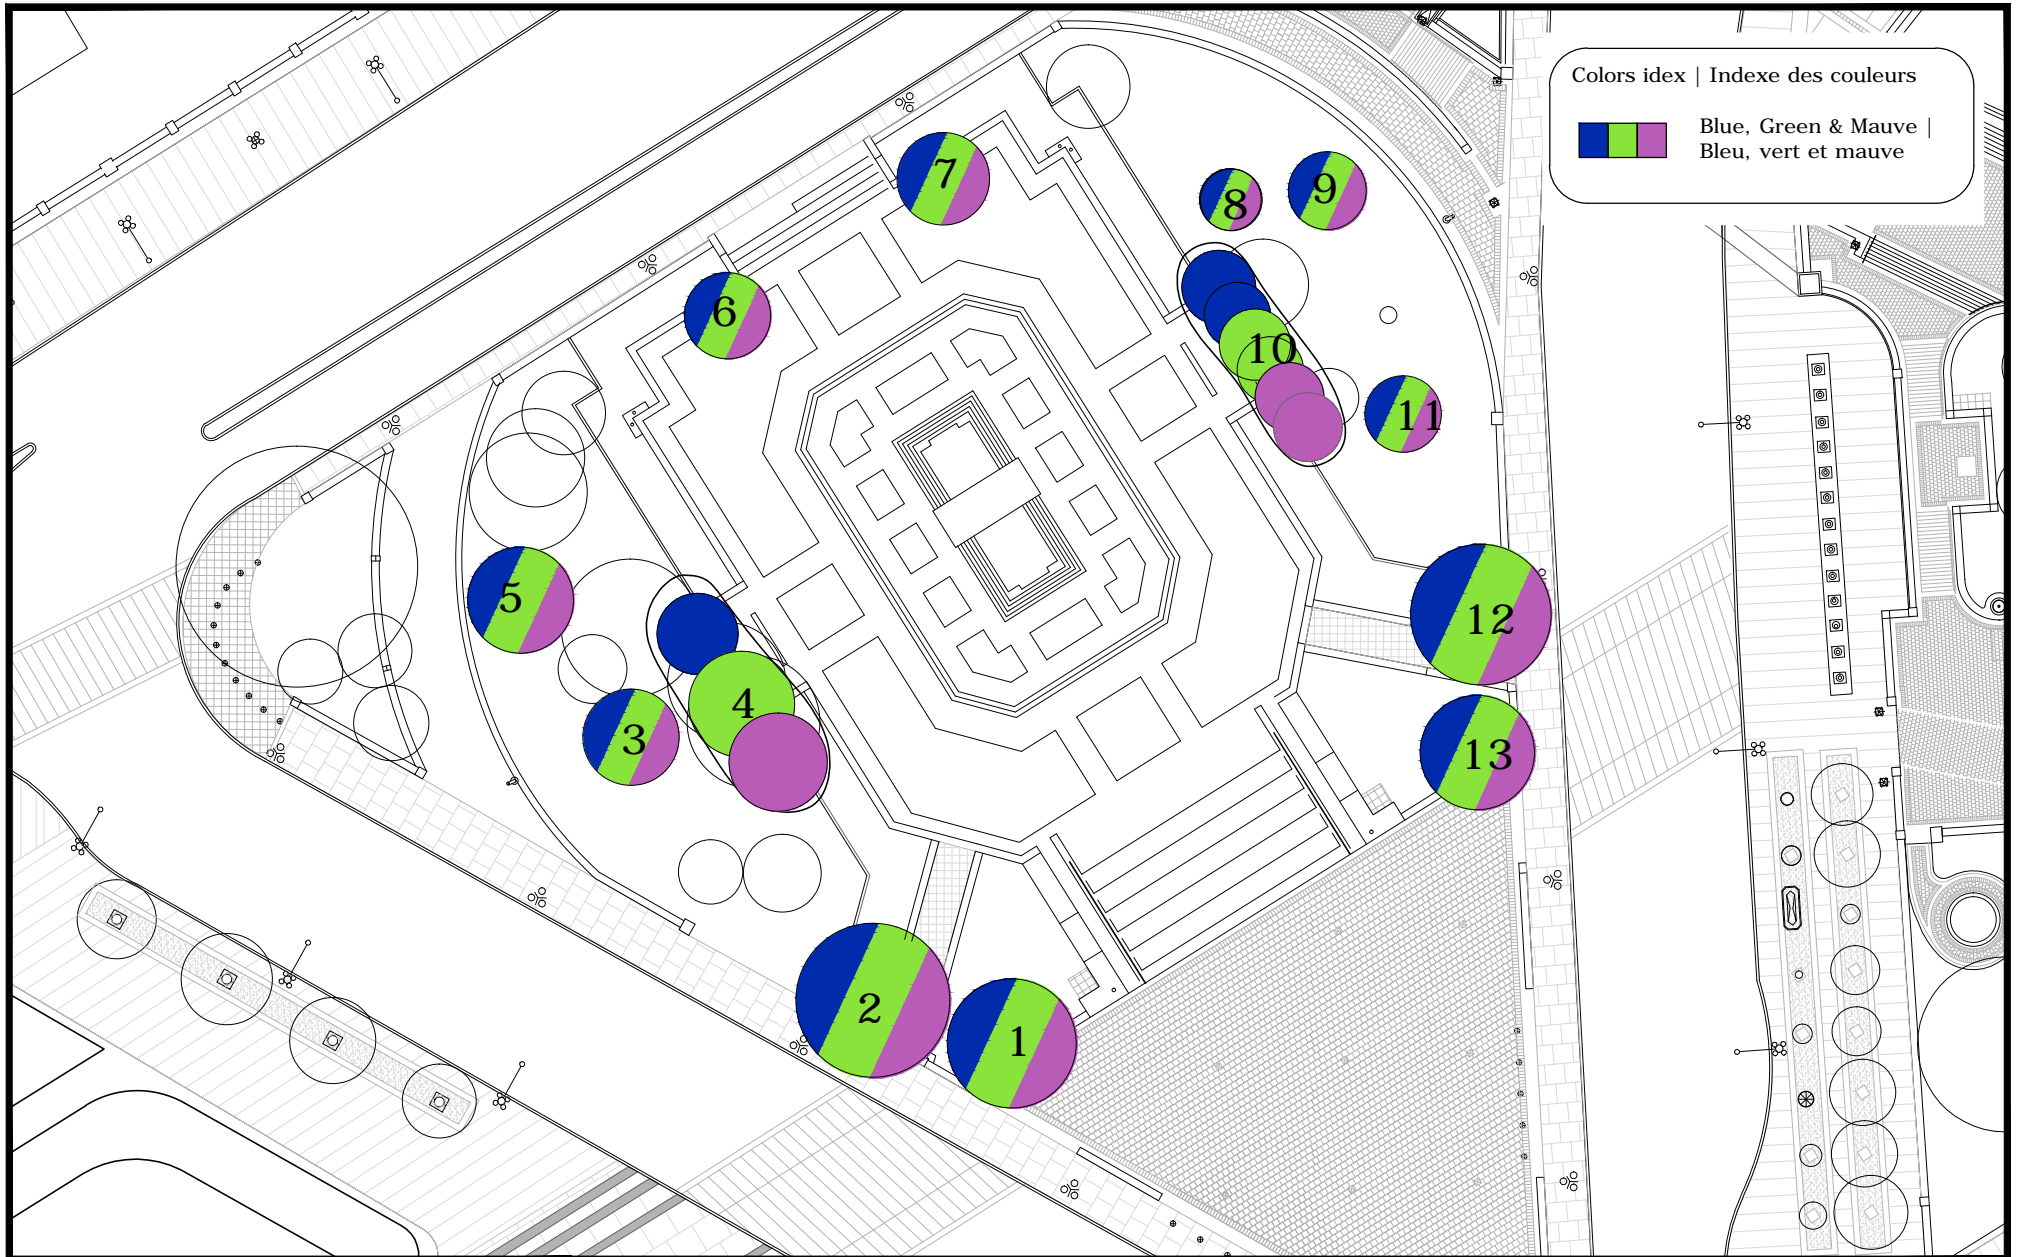

Canada

CHRISTMAS LIGHTS ACROSS CANADA 2015 |
LUMIÈRE DE NOËL DU CANADA 2015

War Memorial |
Monument commémoratif de guerre du Canada

scale
échelle NTS

date 2015

Site no.
no. du site 02

02. War monument | Monument commémoratif de guerre du Canada

		Total	
		Strings | Cordes	Lights | Ampoules
Trees	Arbres		
1		90	2250
2		90	2250
3		30	750
4		75	1875
5		30	750
6		45	1125
7		45	1125
8		30	750
9		30	750
10		75	1875
11		30	750
12		120	3000
13		90	2250
TOTAL		780	19500

Colors choice | Choix des couleurs	
Blue-Green-Mauve | Beu - vert - mauve	TOTAL
90	90
90	90
30	30
75	75
30	30
45	45
45	45
30	30
30	30
75	75
30	30
120	120
90	90
780	780