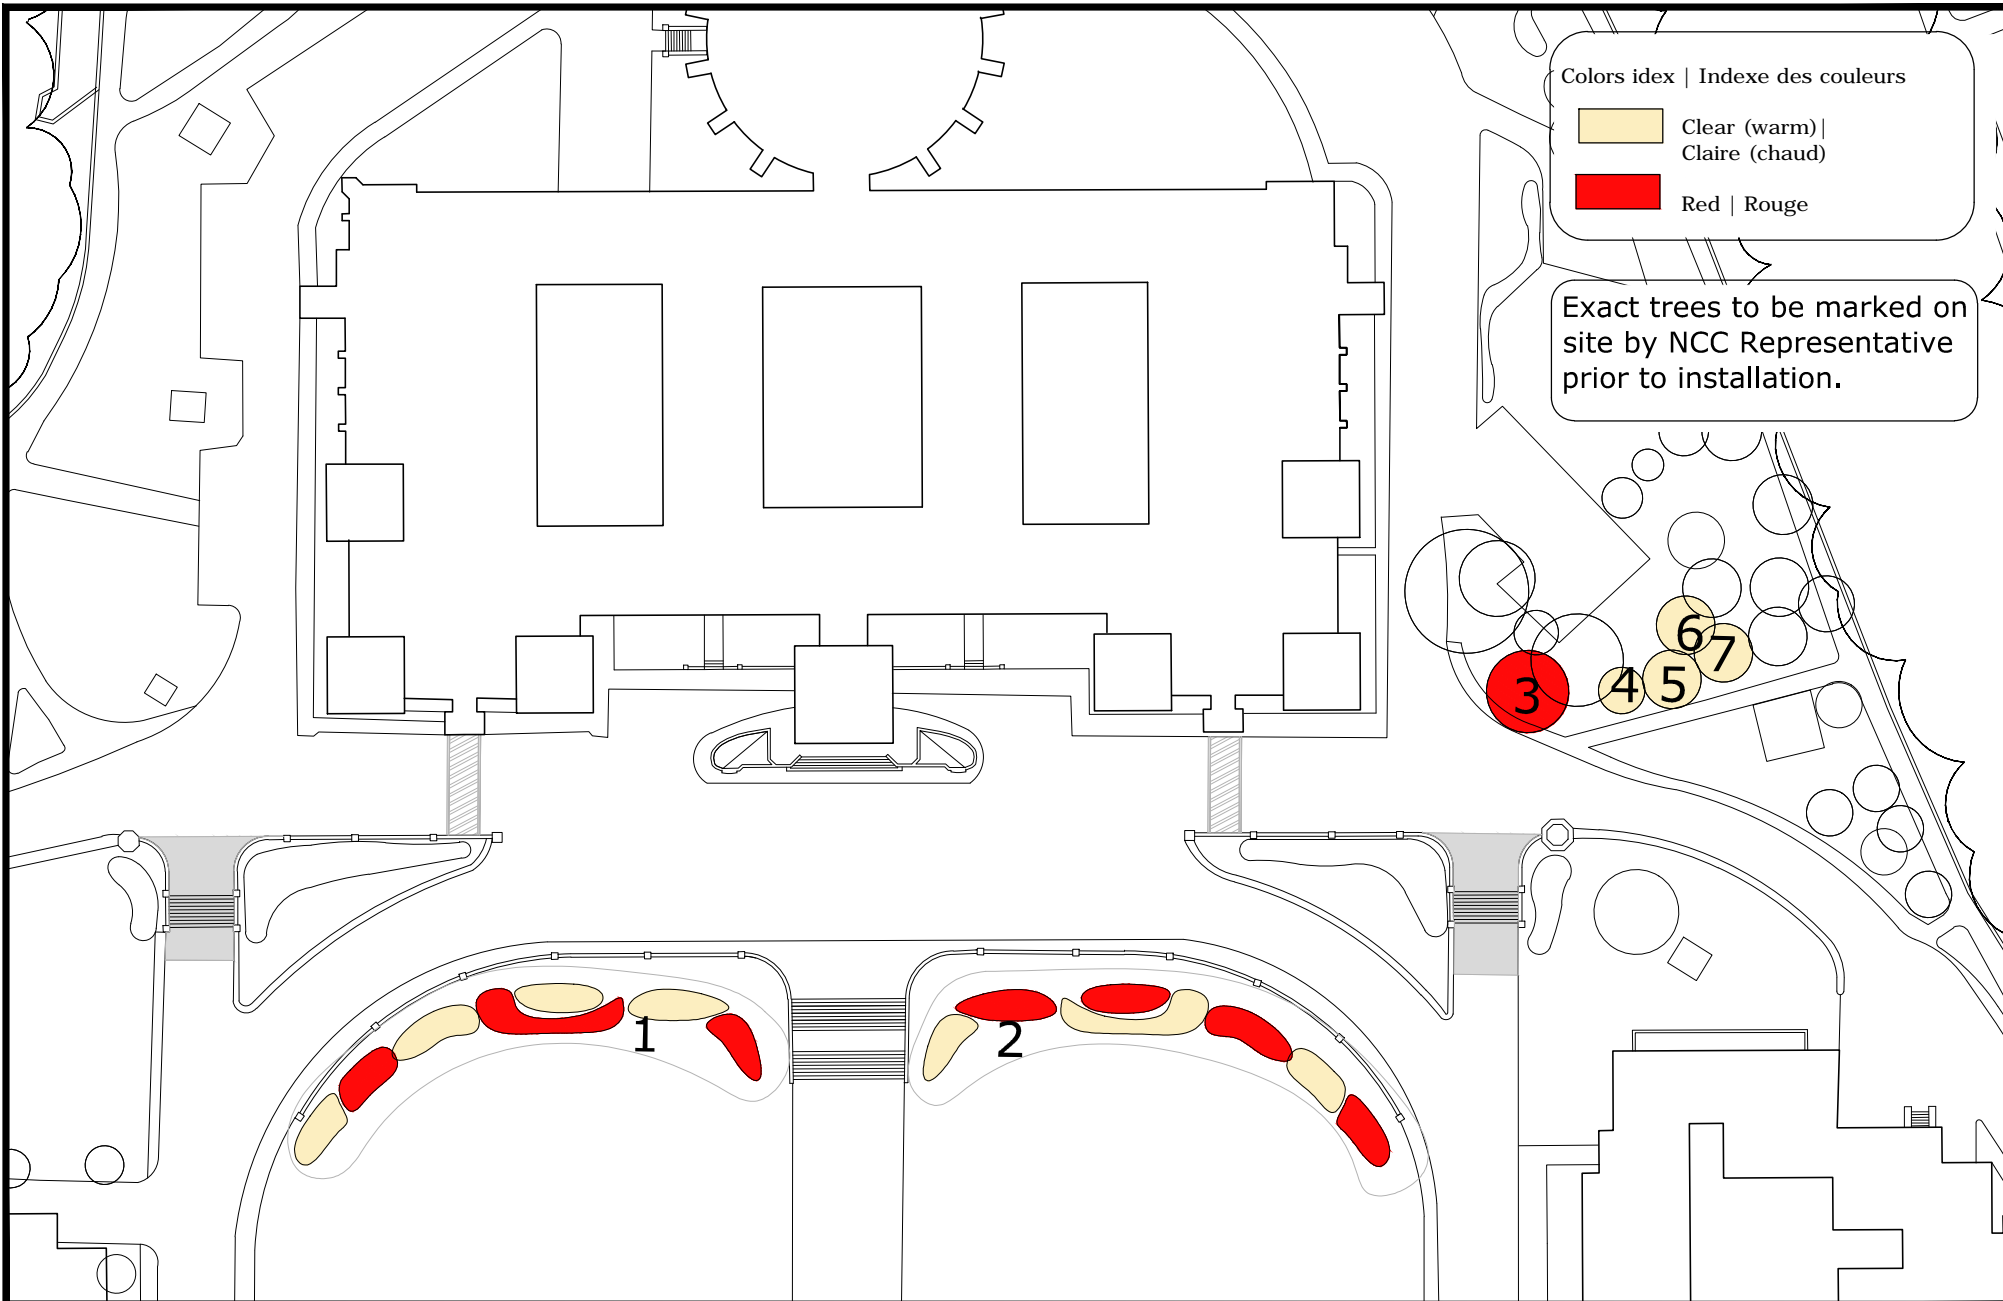

Colors index | Indexe des couleurs

Clear (warm) | Claire (chaud)
 Red | Rouge

Exact trees to be marked on site by NCC Representative prior to installation.