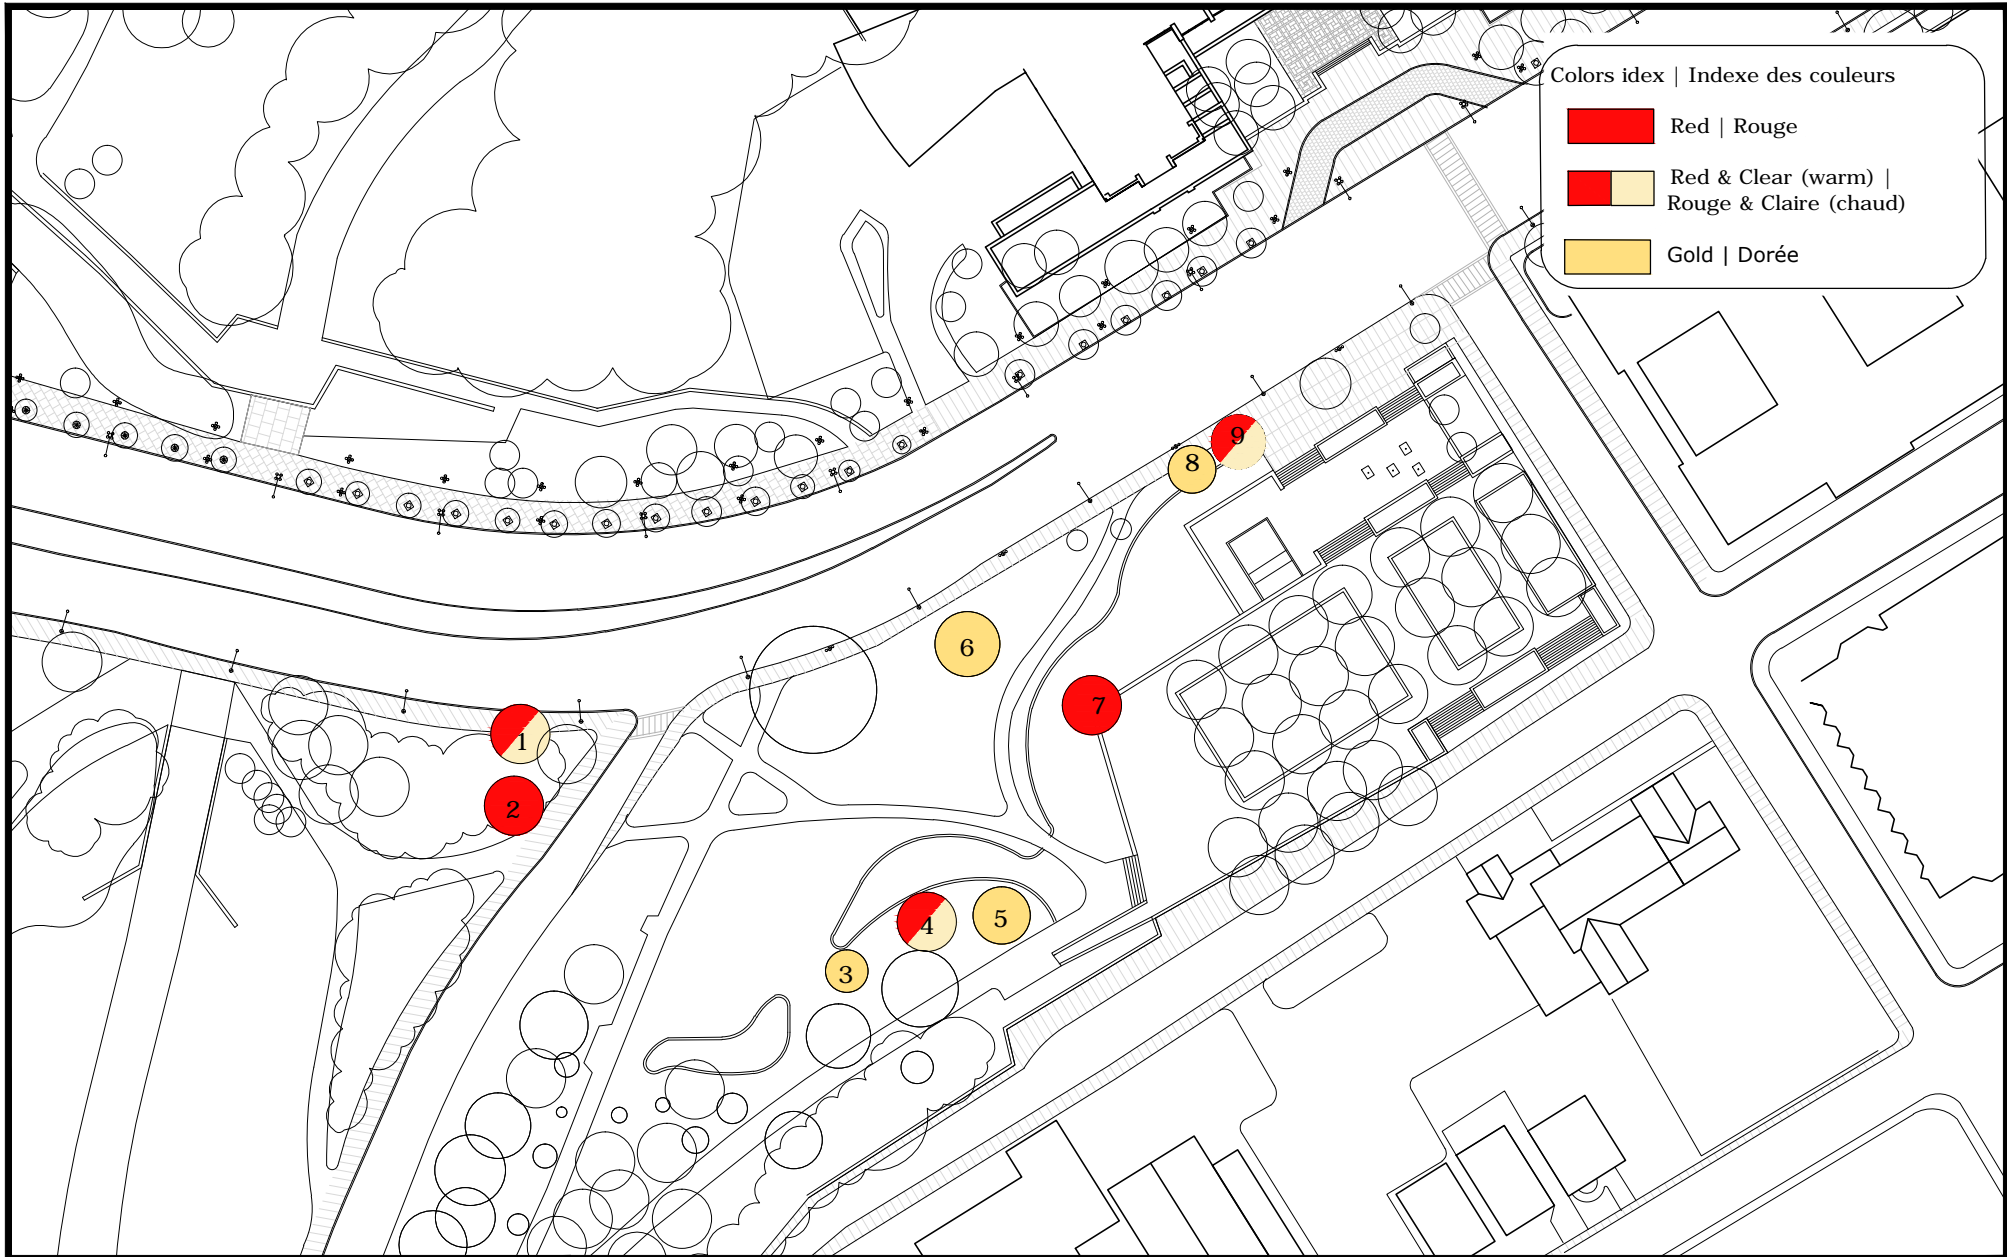

Canada

CHRISTMAS LIGHTS ACROSS CANADA 2015 |
LUMIÈRE DE NOËL DU CANADA 2015

Garden of the Provinces |
Jardin des Provinces

scale | NTS
échelle |
date | 2015

Site no. | 11
no. du site |

11. Garden of the Provinces | Jardin des Provinces

		Total	
		Strings | Cordes	Lights | Ampoules
Trees | Arbres			
1		90	2250
2		75	1875
3		60	1500
4		45	1125
5		60	1500
6		45	1125
7		45	1125
8		45	1125
9		90	2250
TOTAL		555	13875

Colors choice | Choix des couleurs			
Red | Rouge	Red & Clear (warm) | Rouge & Claire (chaud)	Gold | Dorée	TOTAL
75	90		90
		60	75
	45		60
		60	45
		45	60
45			45
		45	45
	90		45
120	225	210	90
			555