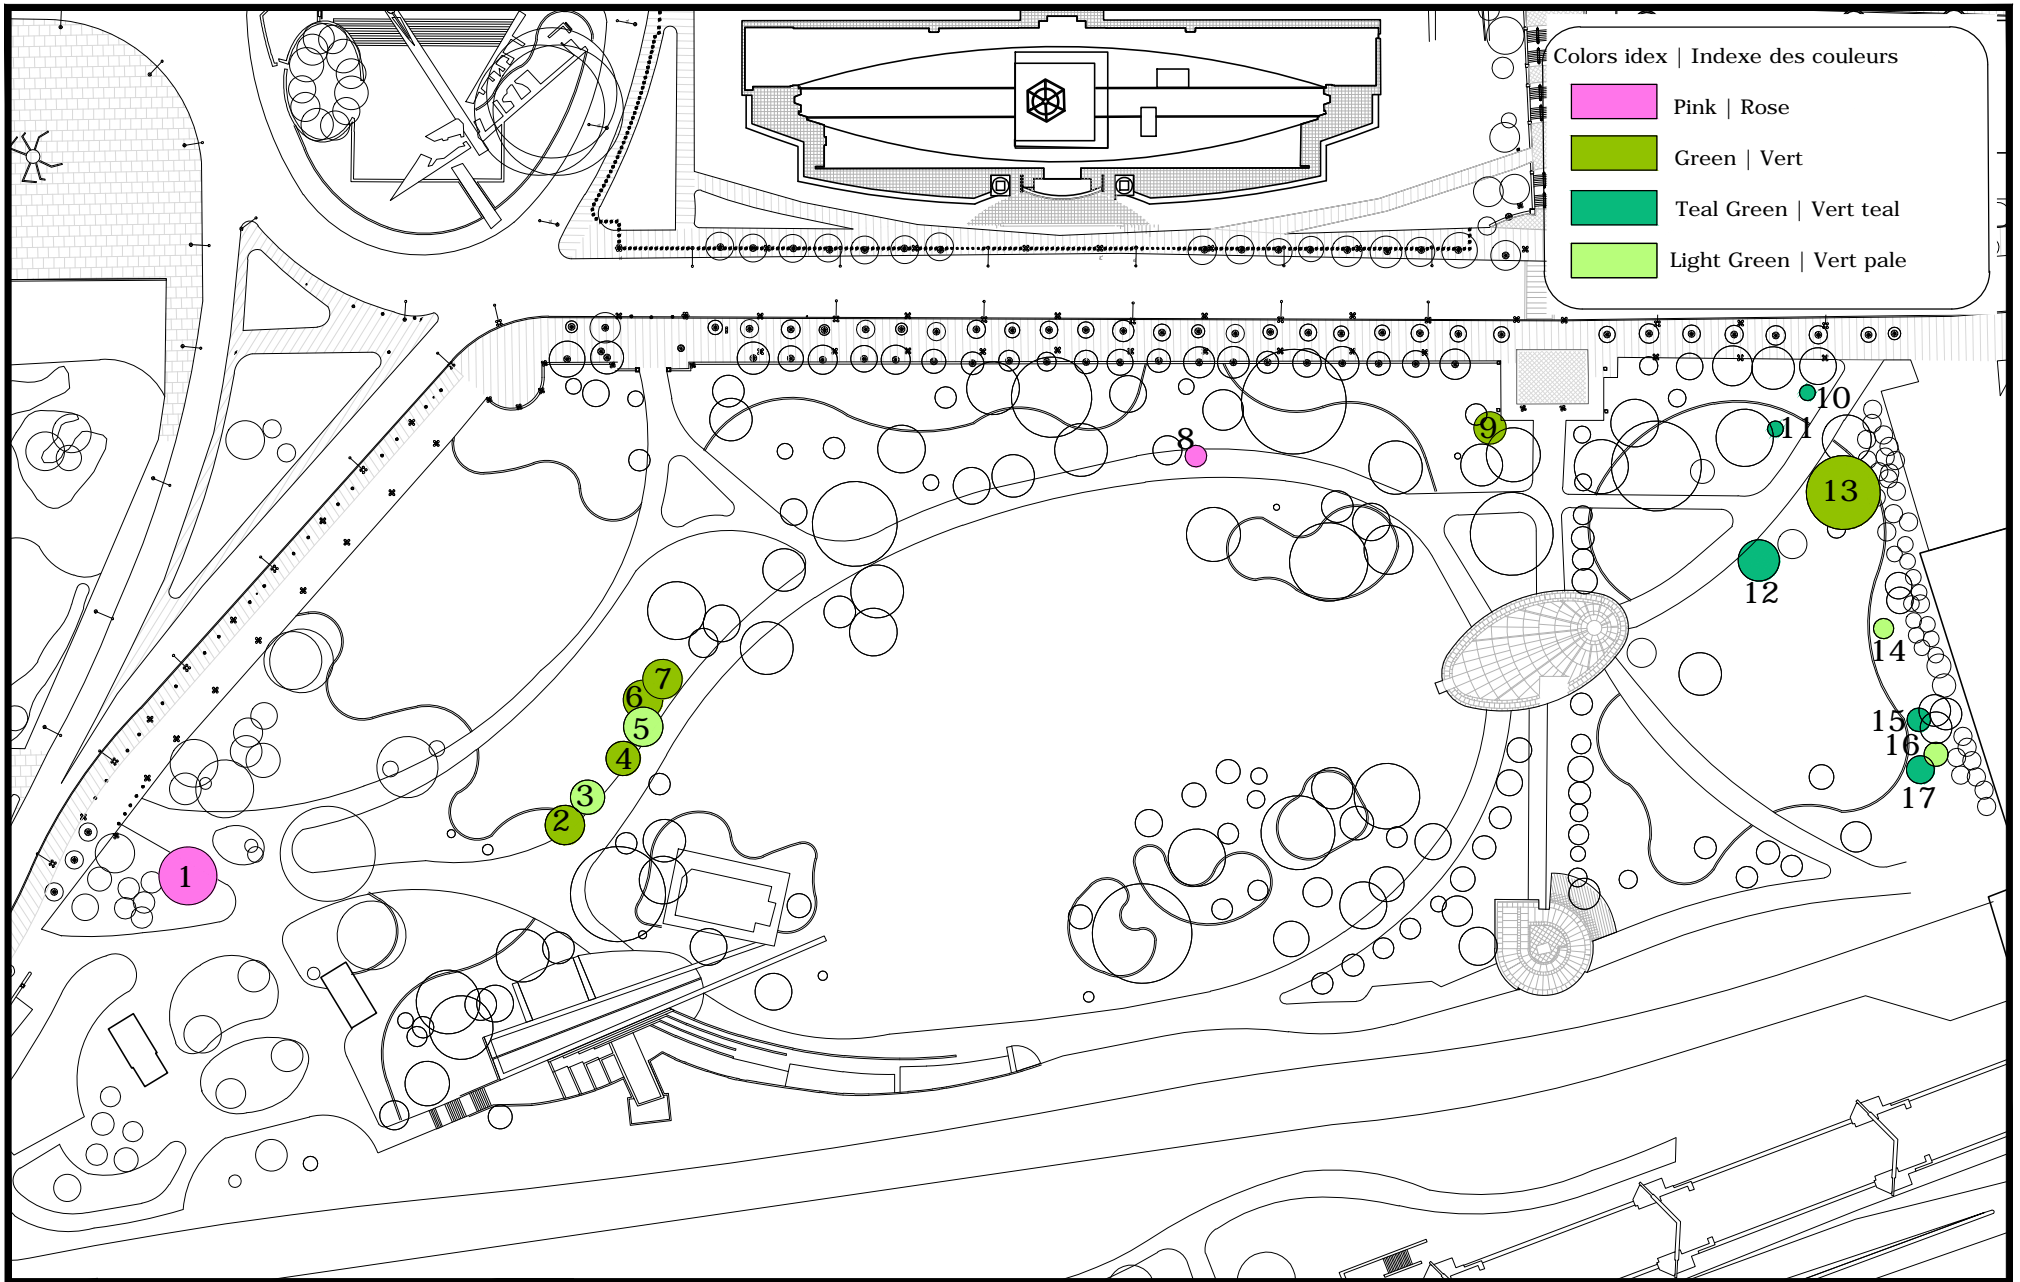

Canada

CHRISTMAS LIGHTS ACROSS CANADA 2015 |
LUMIÈRE DE NOËL DU CANADA 2015

Major's Hill Park |
Parc Major

scale | NTS
échelle |
date | 2015

Site no. |
no. du site | 08

08. Major's Hill Park | Parc Major

		Total	
		Strings | Cordes	Lights | Ampoules
Trees | Arbres			
1		60	1500
2		30	750
3		30	750
4		15	375
5		15	375
6		15	375
7		15	375
8		60	1500
9		45	1125
10		45	1125
11		45	1125
12		45	1125
13		90	2250
14		45	1125
15		15	375
16		30	750
17		15	375
TOTAL		615	15375

Colors choice | Choix des couleurs				
Pink | Rose	Green | Vert	Teal Green | Vert Teal	Light Green | Vert pale	TOTAL
60				60
	30			30
			30	30
	15			15
			15	15
	15			15
	15			15
60				60
	45			45
		45		45
		45		45
	90			90
			45	45
		15		15
			30	30
		15		15
120	210	165	120	615