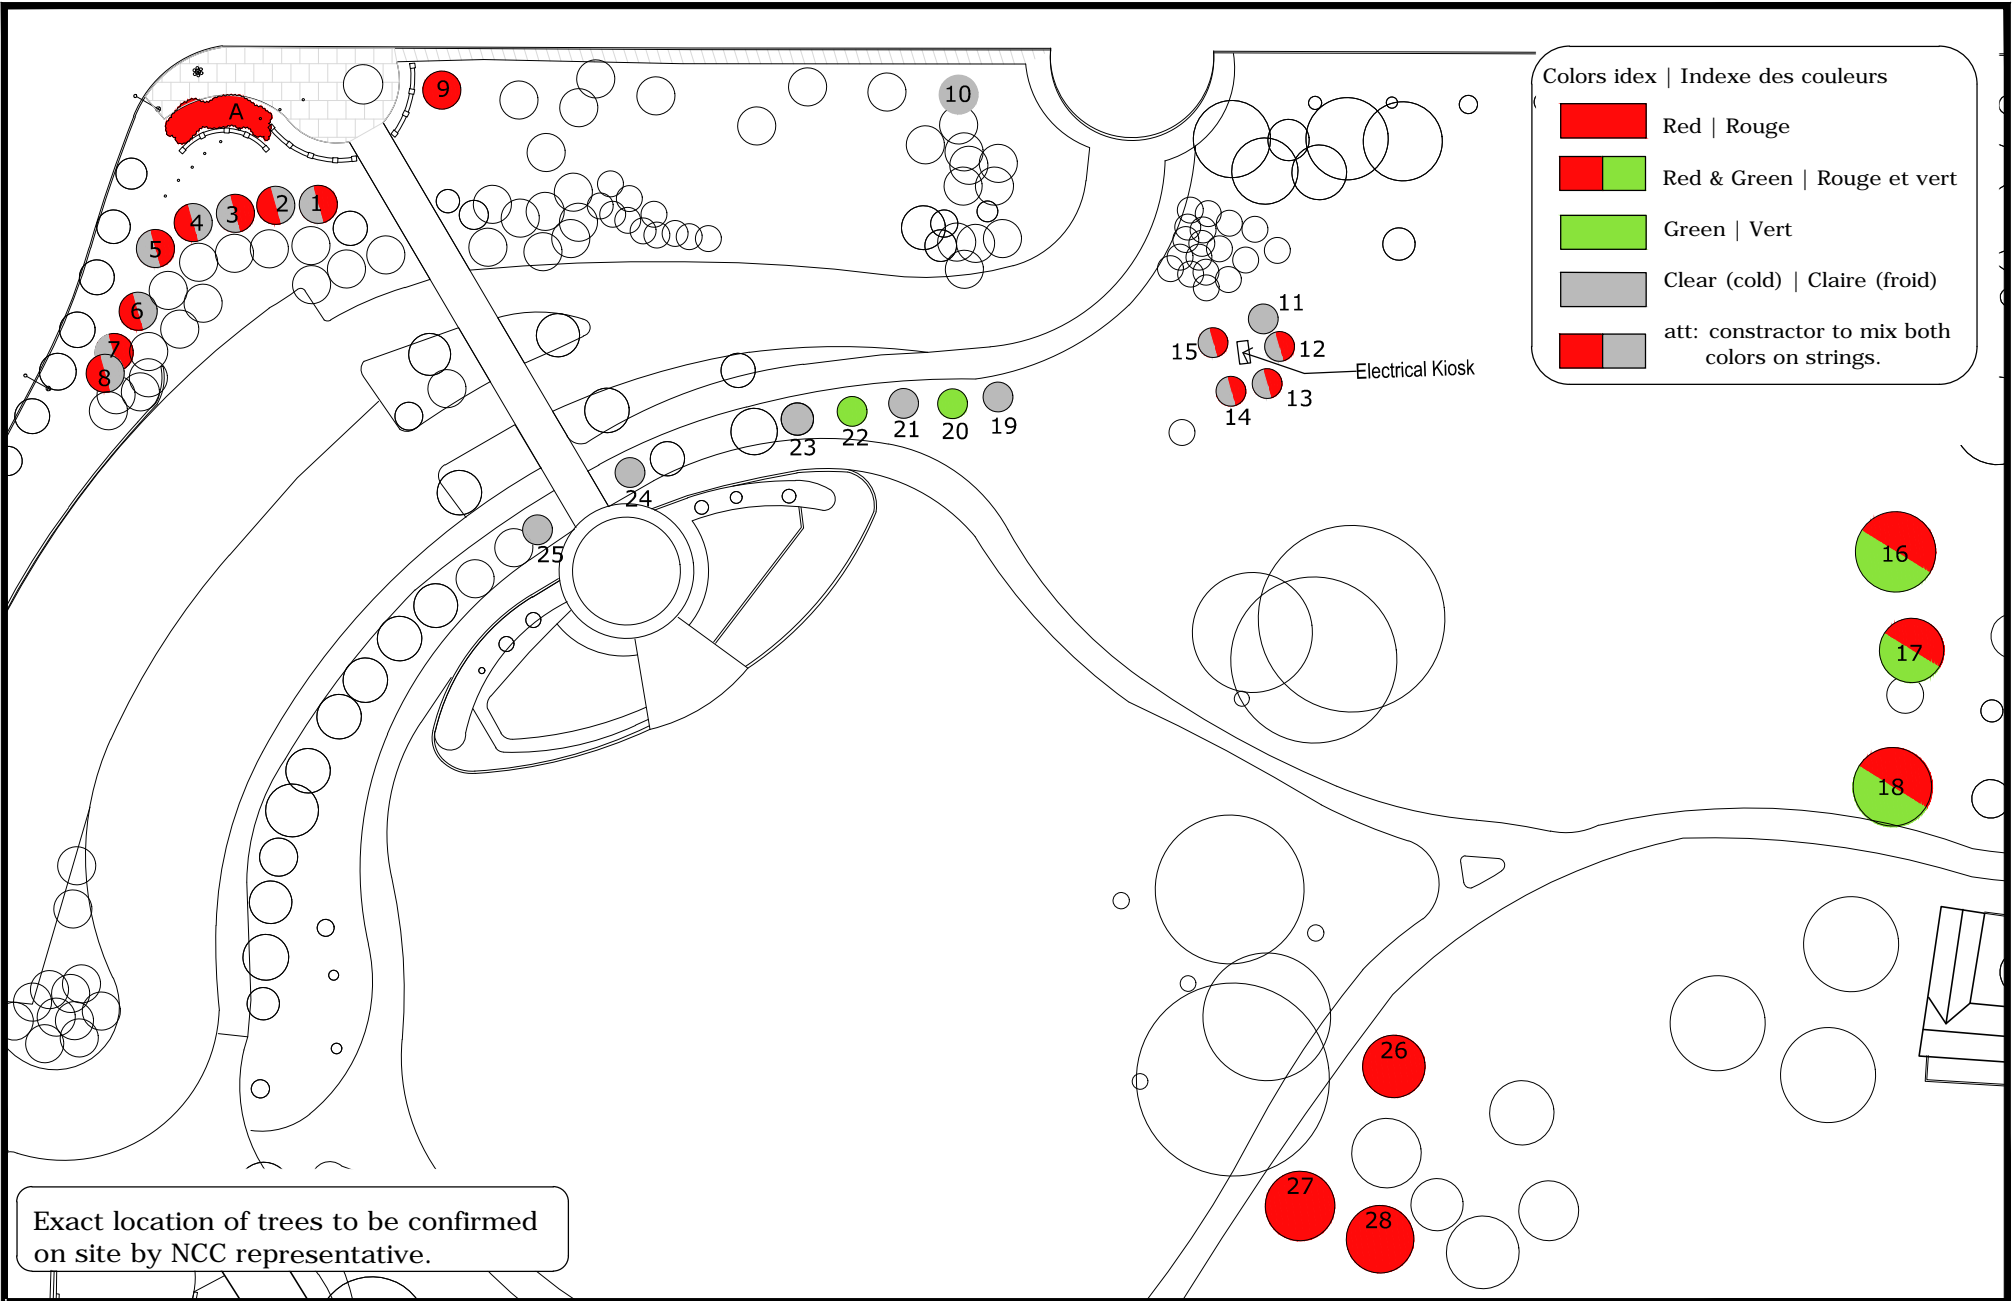

Canada

CHRISTMAS LIGHTS ACROSS CANADA 2015 |
LUMIÈRE DE NOËL DU CANADA 2015

Jacques-Cartier Park |
Parc Jacques-Cartier

scale
échelle NTS
date 2015

Site no.
no. du site 06

06. Jacques-Cartier Park | Parc Jacques-Cartier

	Total	
	Strings | Cordes	Lights | Ampoules
Zones | Aires		
A	45	1125
Trees | Arbres		
1	30	750
2	30	750
3	30	750
4	30	750
5	30	750
6	30	750
7	30	750
8	30	750
9	45	1125
10	30	750
11	15	375
12	30	750
13	30	750
14	30	750
15	45	1125
16	120	3000
17	90	2250
18	120	3000
19	15	375
20	15	375
21	15	375
22	15	375
23	15	375
24	15	375
25	15	375
26	105	2625
27	105	2625
28	105	2625
TOTAL	1260	31500

Colors choice | Choix des couleurs				
Clear (cold) | Claire (froid)	Red | Rouge	Green | Vert	Red and Green | Rouge et vert	TOTAL
	45			45
15	15			30
15	15			30
15	15			30
15	15			30
15	15			30
15	15			30
15	15			30
	45			45
30				30
15				15
15	15			30
15	15			30
15	15			30
15	30			45
			120	120
			90	90
			120	120
15				15
		15		15
15				15
		15		15
15				15
15				15
	105			105
	105			105
	105			105
300	600	30	330	1260