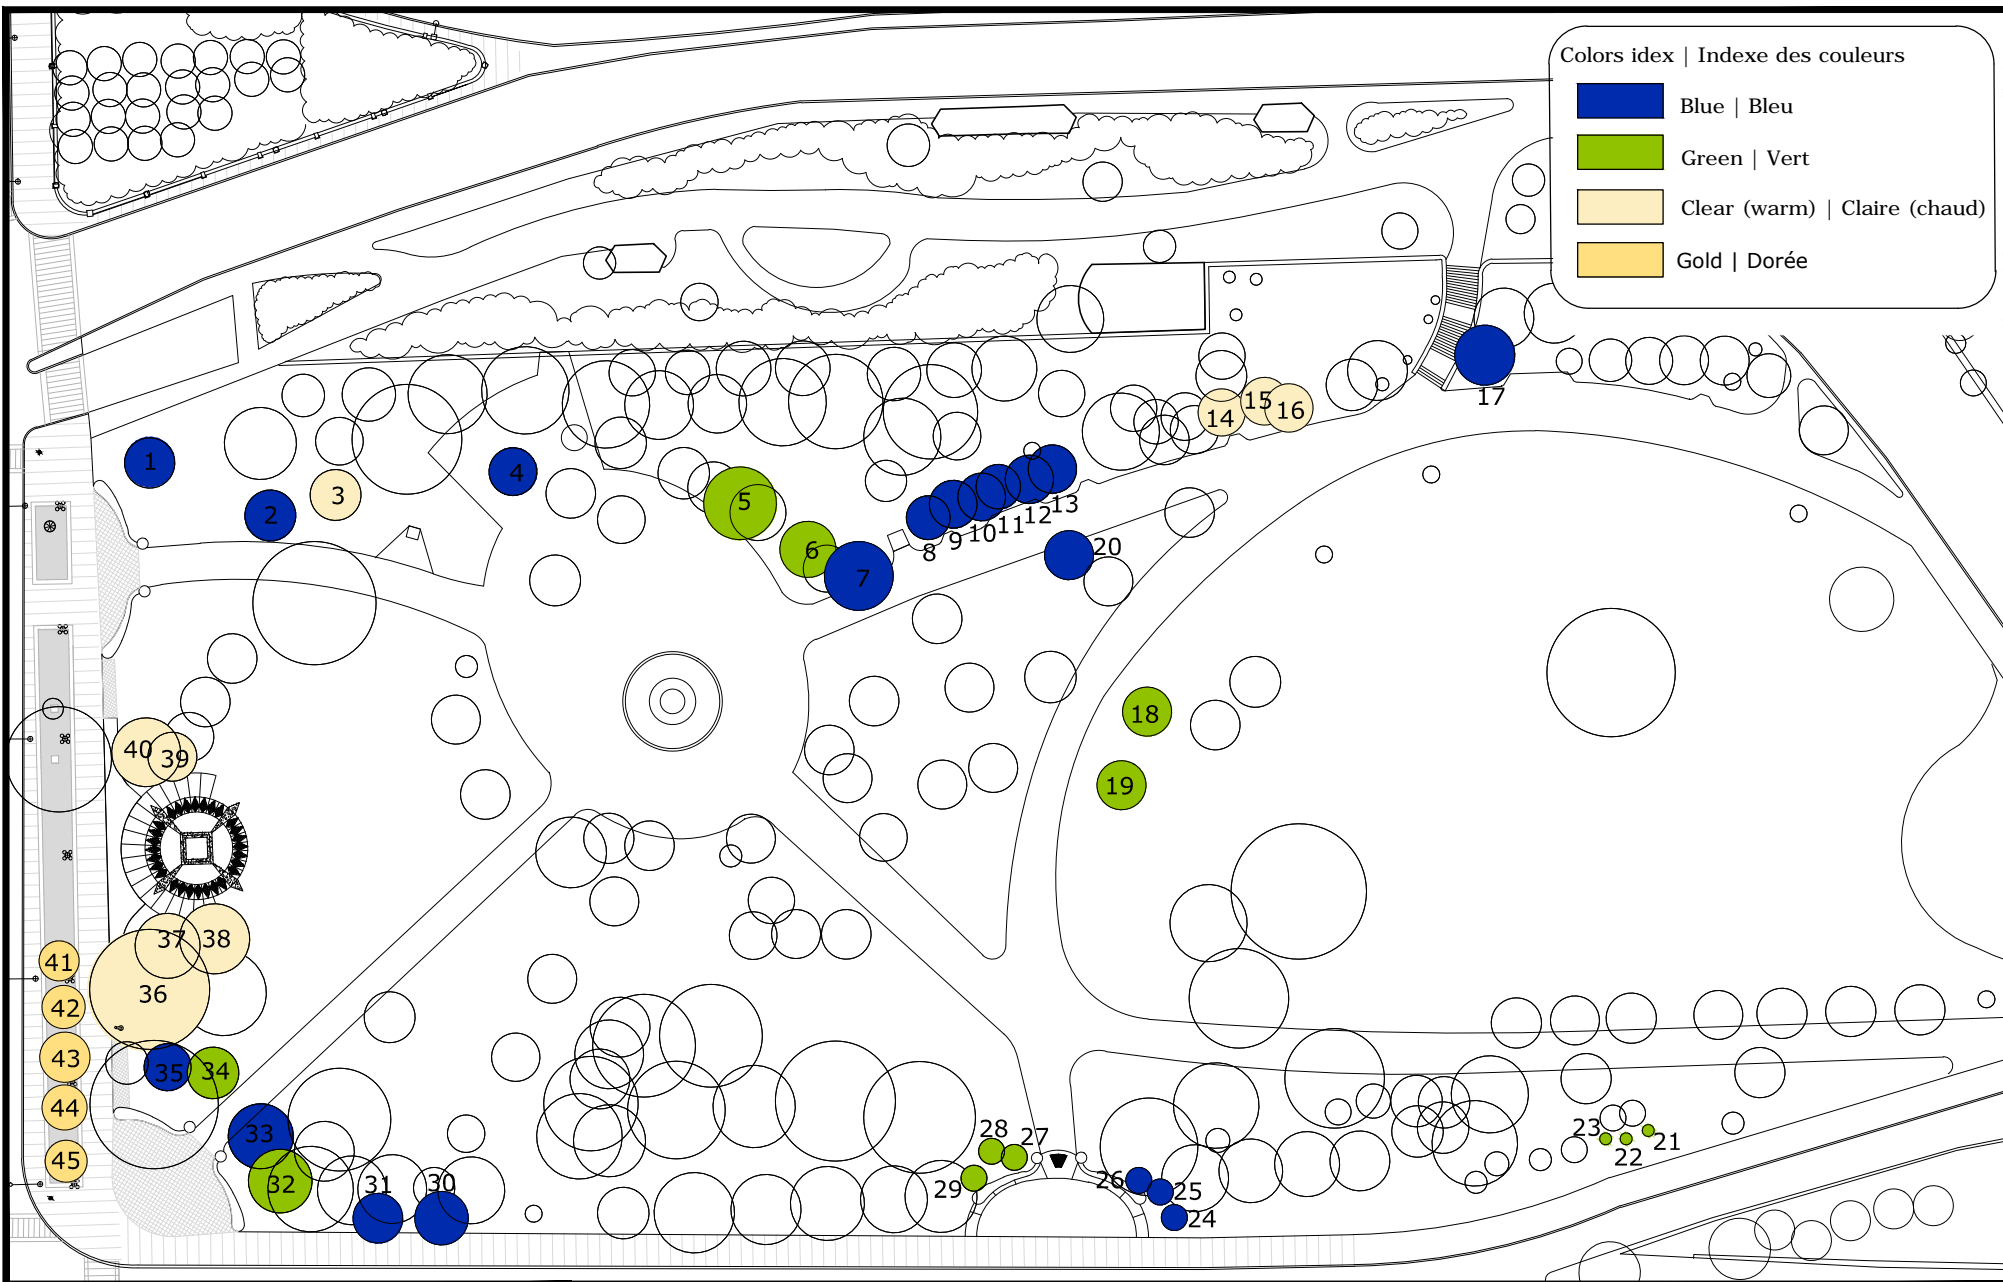

Contractor to Bring topper
at least half way down the tree

CHRISTMAS LIGHTS ACROSS CANADA 2015 |
LUMIÈRE DE NOËL DU CANADA 2015

Rideau Canal Park |
Parc du Canal Rideau

scale échelle	NTS
date	2015
Site no. no. du site	03

03. Rideau Canal Park | Parc du Canal Rideau

		Total	
		Strings Cordes	Lights Ampoules
Trees Arbres			
1		75	1875
2		60	1500
3		75	1875
4		105	2625
5		255	6375
6		105	2625
TOTAL		675	16875

Colors choice Choix des couleurs		
Gold Dorée	White (warm) & Gold Blanc (chaud) et Dorée	TOTAL
	75	75
	60	60
75		75
	105	105
255		255
105		105
435	240	675