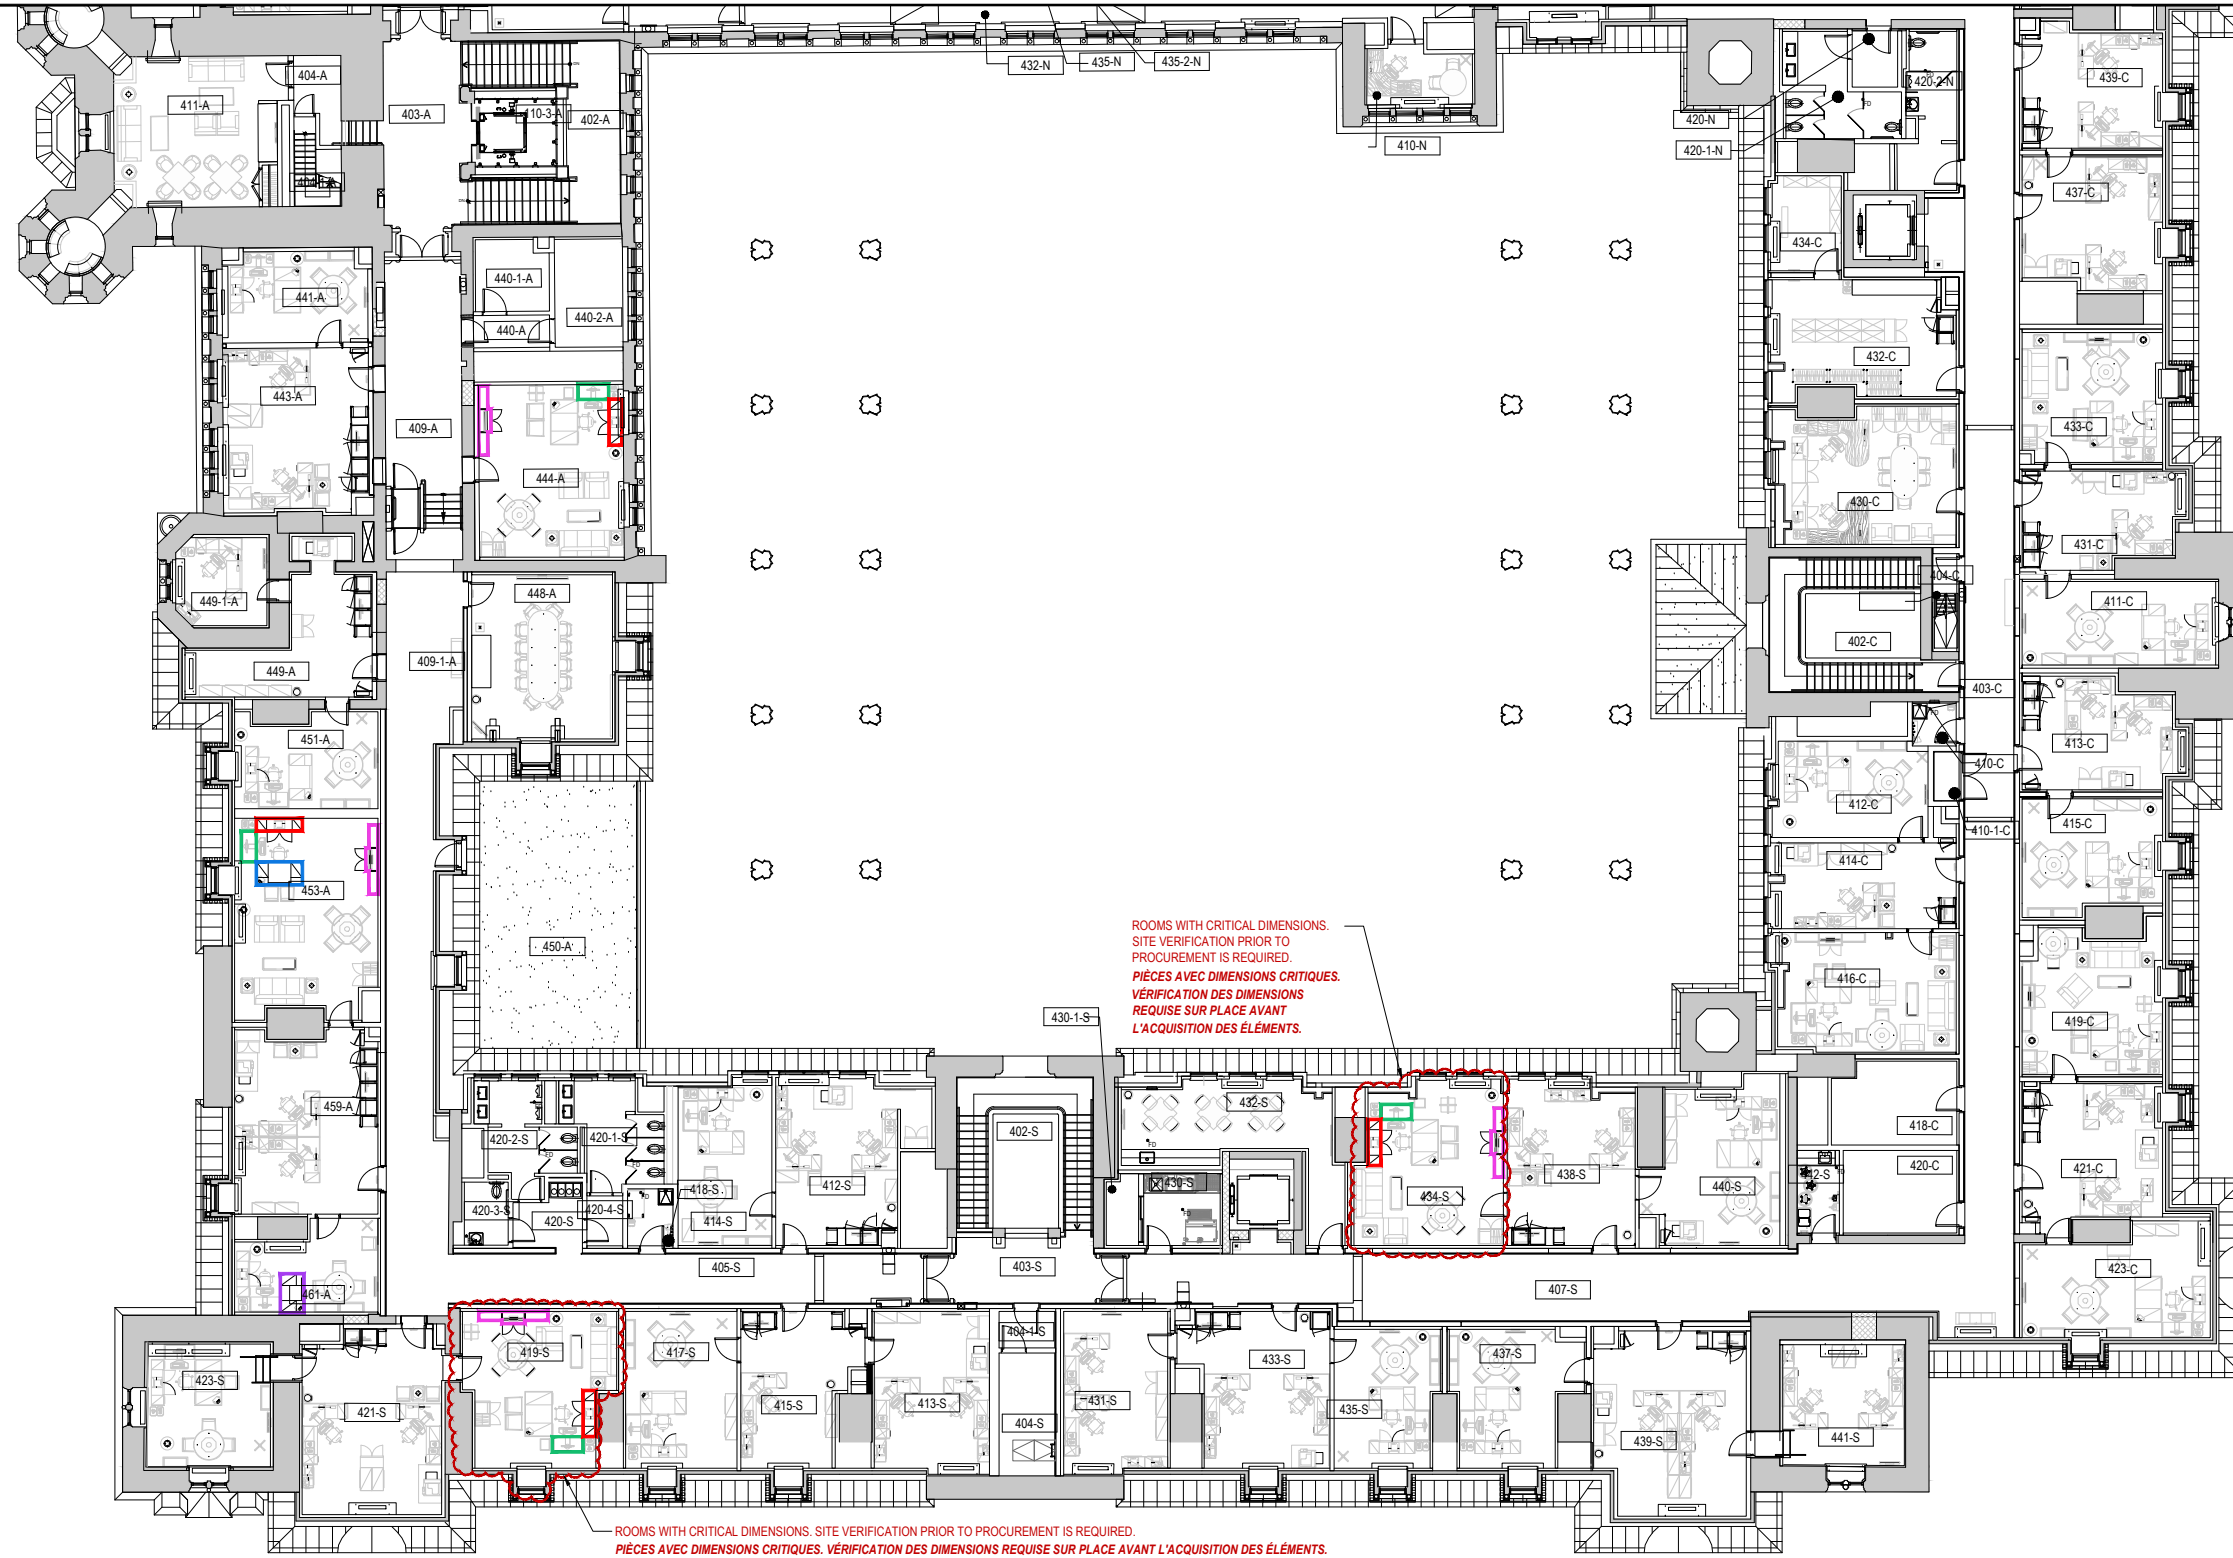

1
 01 1:300
 MN FURNITURE LOCATION PLAN - LEVEL 2_SOUTH
 PLAN DE LOCALISATION DU MOBILIER MN - NIVEAU 2_SUD

- ▭ MN Bookcase Unit - BCC-450a & BCC-450b
 Élément de bibliothèque - BCC-450a et BCC-450b
- ▭ MN Credenza - BCC-451
 Crédence MN - BCC-451
- ▭ MN Desk - BCC-452
 Bureau MN - BCC-452
- ▭ MN Computer Desk - BCC-453
 Bureau d'ordinateur MN - BCC-453

1 MN FURNITURE LOCATION PLAN - LEVEL 3_SOUTH
 02 PLAN DE LOCALISATION DU MOBILIER MN - NIVEAU 3_SUD
 1:300

- ▭ MN Bookcase Unit - BCC-450a & BCC-450b
 Élément de bibliothèque MN - BCC-450a et BCC-450b
- ▭ MN Credenza - BCC-451
 Crédence MN - BCC-451
- ▭ MN Computer Desk - BCC-453
 Bureau d'ordinateur MN - BCC-453

FORMAT: TABLOID

1
 03 1:300
 MN FURNITURE LOCATION PLAN & MODIFIED DESK - LEVEL 4_NORTH
 PLAN DE LOCALISATION DU MOBILIER MN ET DU BUREAU MODIFIÉ - NIVEAU 4_NORD

- ▭ MN Bookcase Unit - BCC-450a & BCC-450b
 Élément de bibliothèque - BCC-450a et BCC-450b
- ▭ MN Credenza - BCC-451
 Crédence MN - BCC-451
- ▭ MN Computer Desk - BCC-453
 Bureau d'ordinateur MN - BCC-453
- ▭ Modified Desk - BCC-456
 Bureau modifié - BCC-456

1
 MN FURNITURE LOCATION PLAN & MODIFIED DESK - LEVEL 4_SOUTH
 PLAN DE LOCALISATION DU MOBILIER MN ET DU BUREAU MODIFIÉ - NIVEAU 4_SUD
 04 1:300

FORMAT: TABLOID

THIS FURNITURE WILL BE DELIVERED TO AN ALTERNATE LOCATION IN THE NATIONAL CAPITAL REGION
CE MOBILIER SERA LIVRÉ À UN ENDROIT HORS CHANTIER SITUÉ DANS LA RÉGION DE LA CAPITALE NATIONALE