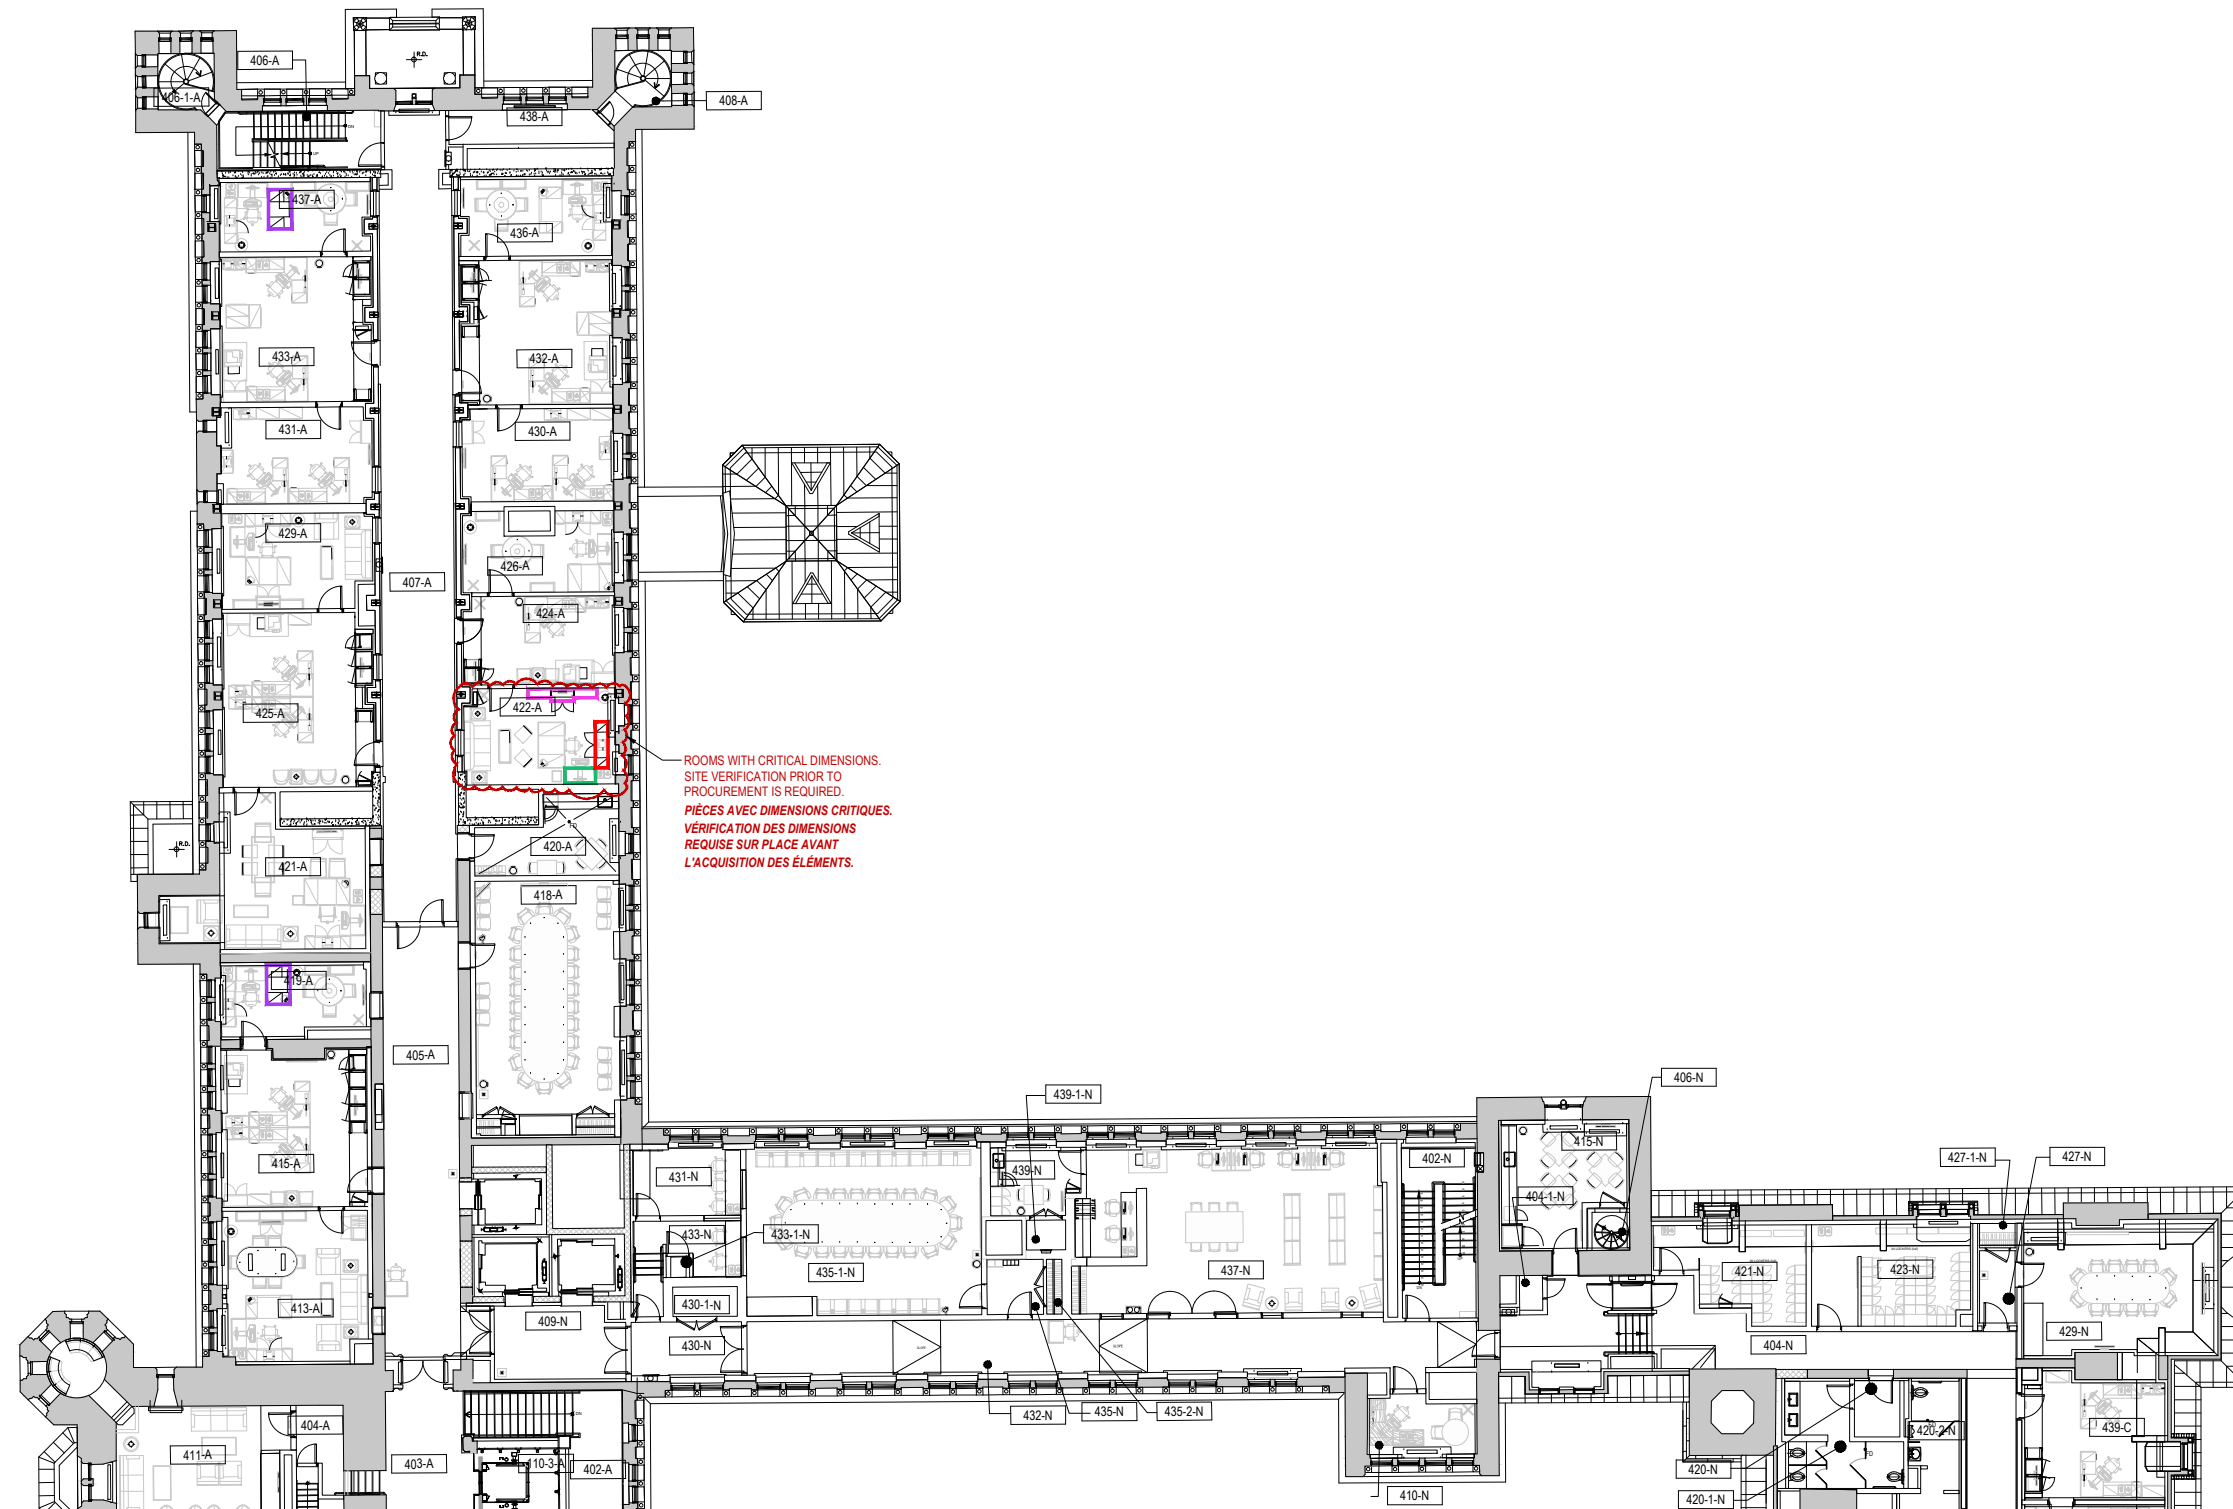

1
 01 1:300
 MN FURNITURE LOCATION PLAN - LEVEL 2_SOUTH
 PLAN DE LOCALISATION DU MOBILIER MN - NIVEAU 2_SUD

- ▭ MN Bookcase Unit - BCC-450a & BCC-450b
 Élément de bibliothèque - BCC-450a et BCC-450b
- ▭ MN Credenza - BCC-451
 Crédence MN - BCC-451
- ▭ MN Desk - BCC-452
 Bureau MN - BCC-452
- ▭ MN Computer Desk - BCC-453
 Bureau d'ordinateur MN - BCC-453

1 MN FURNITURE LOCATION PLAN - LEVEL 3_SOUTH
 02 PLAN DE LOCALISATION DU MOBILIER MN - NIVEAU 3_SUD
 1:300

- ▭ MN Bookcase Unit - BCC-450a & BCC-450b
 Élément de bibliothèque MN - BCC-450a et BCC-450b
- ▭ MN Credenza - BCC-451
 Crédence MN - BCC-451
- ▭ MN Computer Desk - BCC-453
 Bureau d'ordinateur MN - BCC-453

FORMAT: TABLOID

1
 03 1:300
 MN FURNITURE LOCATION PLAN & MODIFIED DESK - LEVEL 4_NORTH
 PLAN DE LOCALISATION DU MOBILIER MN ET DU BUREAU MODIFIÉ - NIVEAU 4_NORD

- ▭ MN Bookcase Unit - BCC-450a & BCC-450b
 Élément de bibliothèque - BCC-450a et BCC-450b
- ▭ MN Credenza - BCC-451
 Crédence MN - BCC-451
- ▭ MN Computer Desk - BCC-453
 Bureau d'ordinateur MN - BCC-453
- ▭ Modified Desk - BCC-456
 Bureau modifié - BCC-456