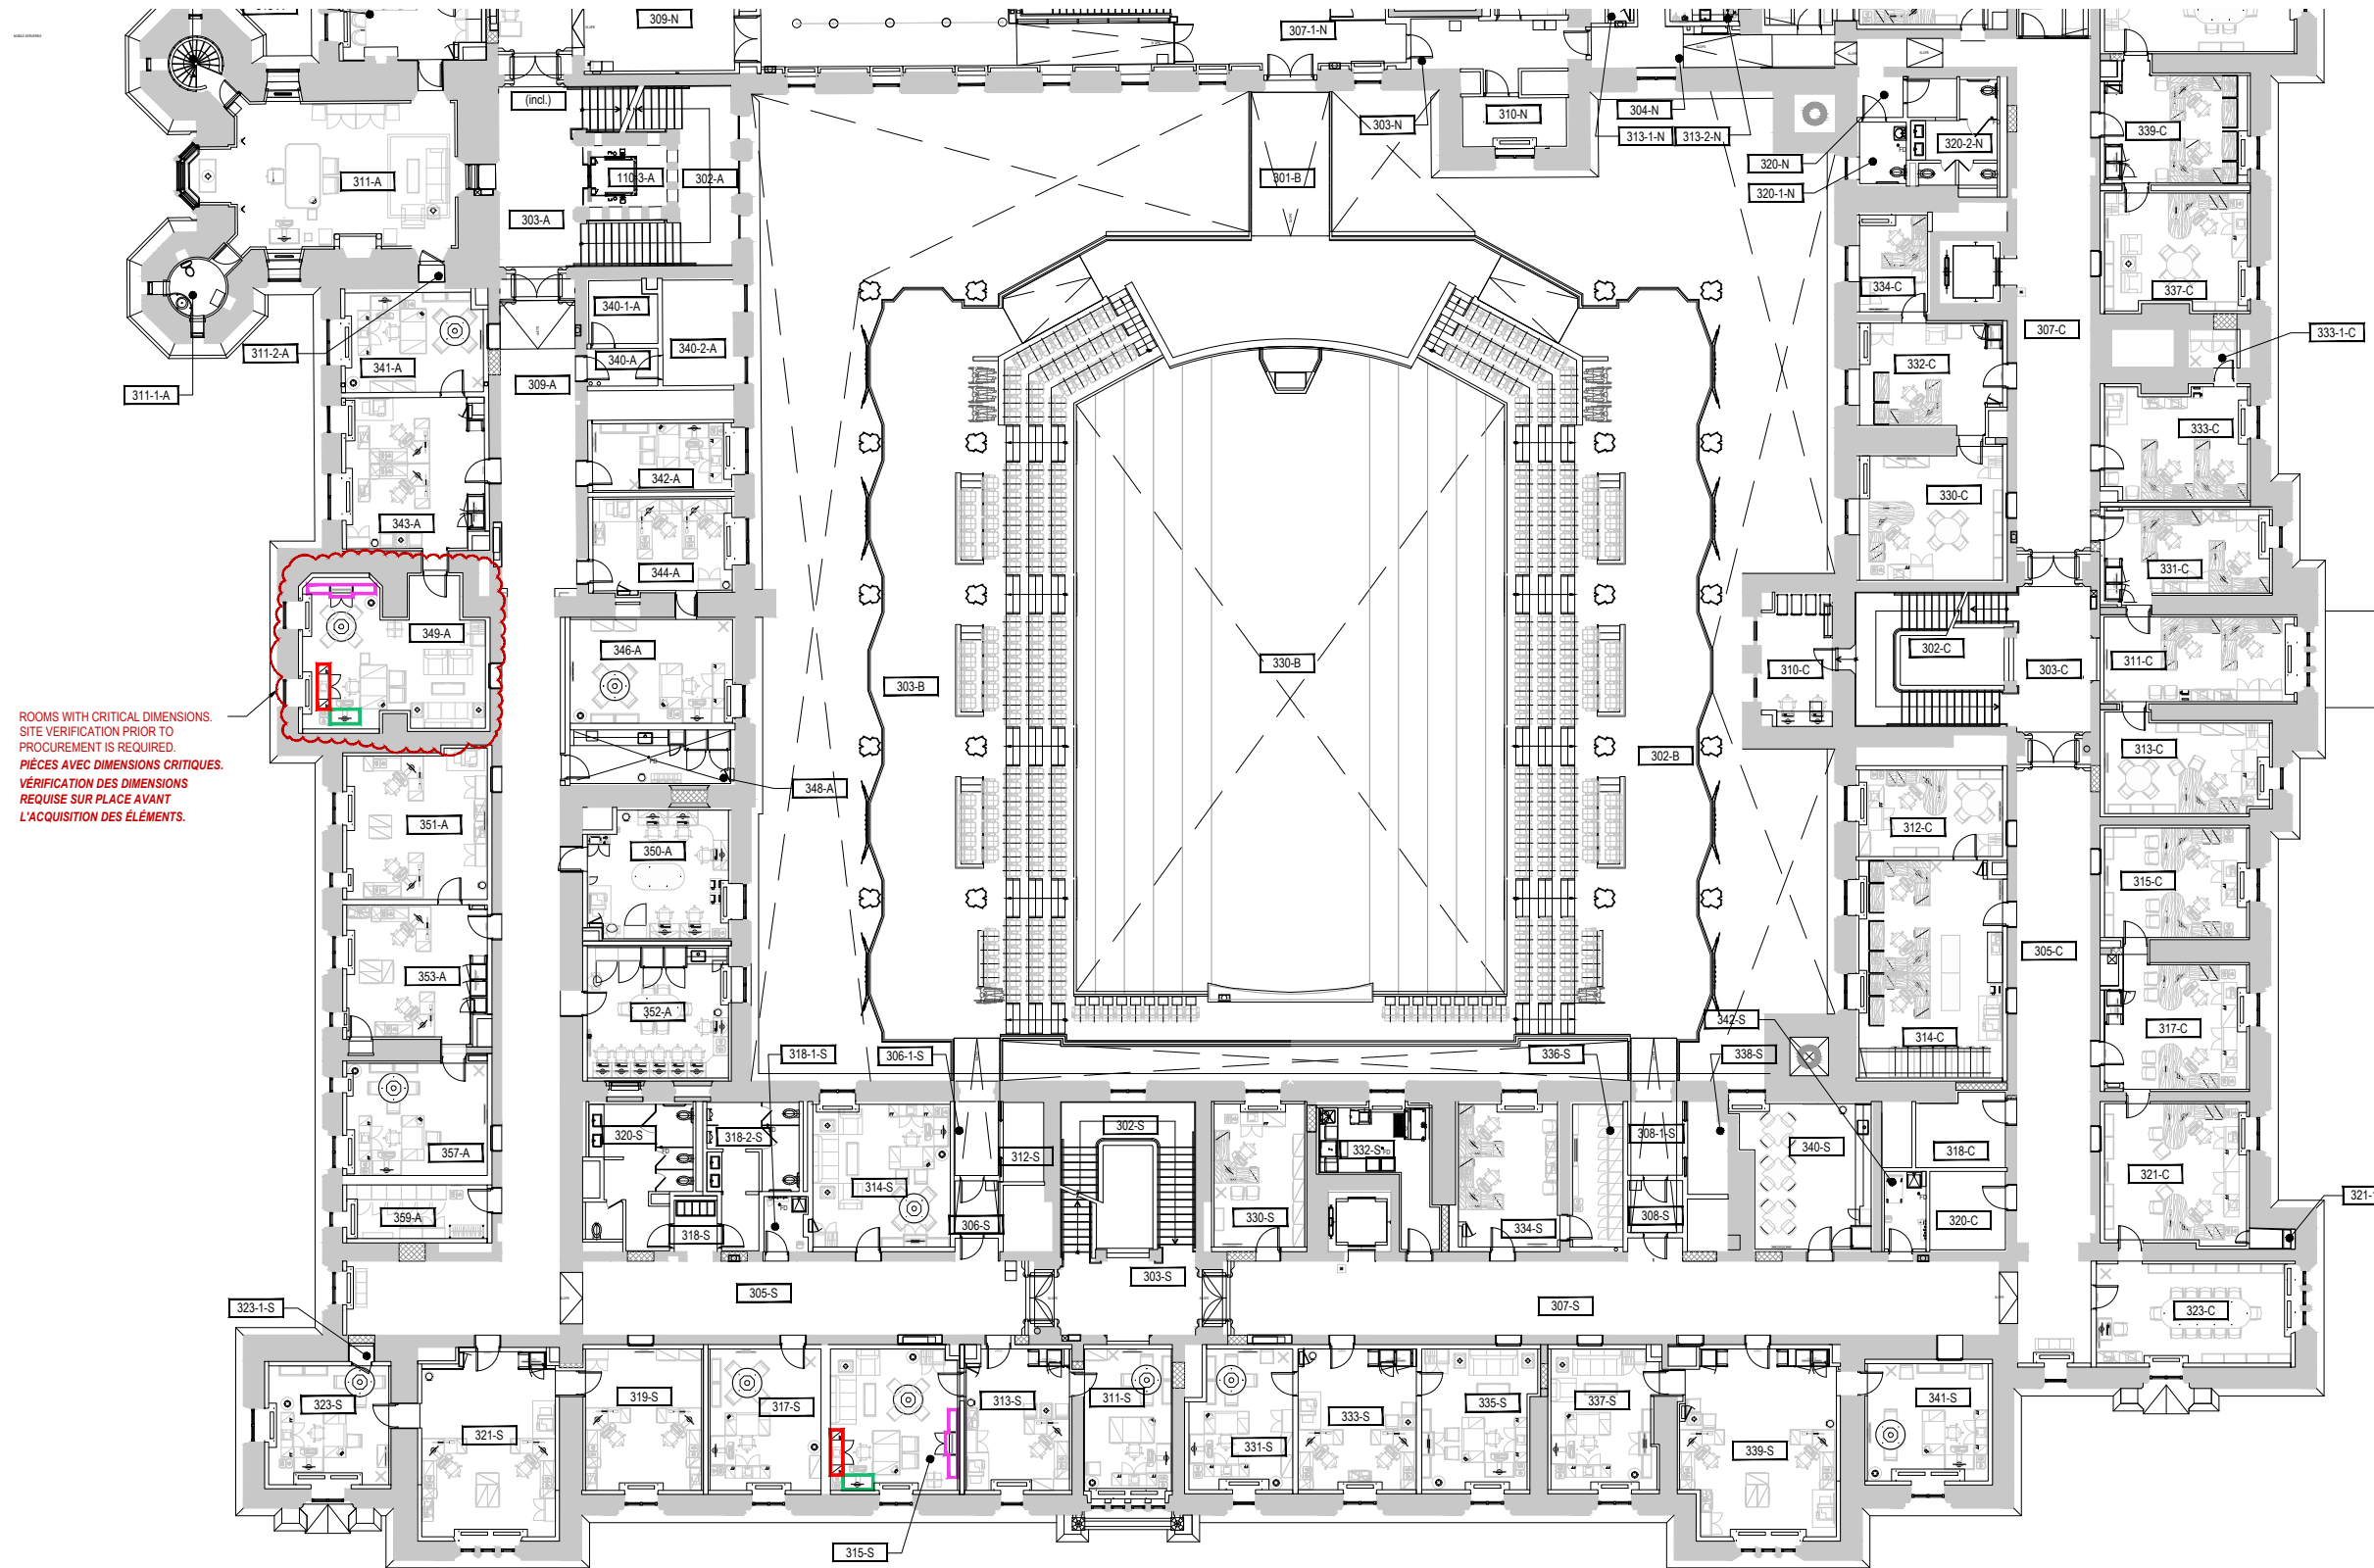

ROOMS WITH CRITICAL DIMENSIONS.
SITE VERIFICATION PRIOR TO
PROCUREMENT IS REQUIRED.
PIÈCES AVEC DIMENSIONS CRITIQUES.
VÉRIFICATION DES DIMENSIONS
REQUISE SUR PLACE AVANT
L'ACQUISITION DES ÉLÉMENTS.

1 MN FURNITURE LOCATION PLAN - LEVEL 3_SOUTH
02 PLAN DE LOCALISATION DU MOBILIER MN - NIVEAU 3_SUD
1:300

- ▭ MN Bookcase Unit - BCC-450a & BCC-450b
  Élément de bibliothèque MN - BCC-450a et BCC-450b
- ▭ MN Credenza - BCC-451
  Crédence MN - BCC-451
- ▭ MN Computer Desk - BCC-453
  Bureau d'ordinateur MN - BCC-453

FORMAT: TABLOID