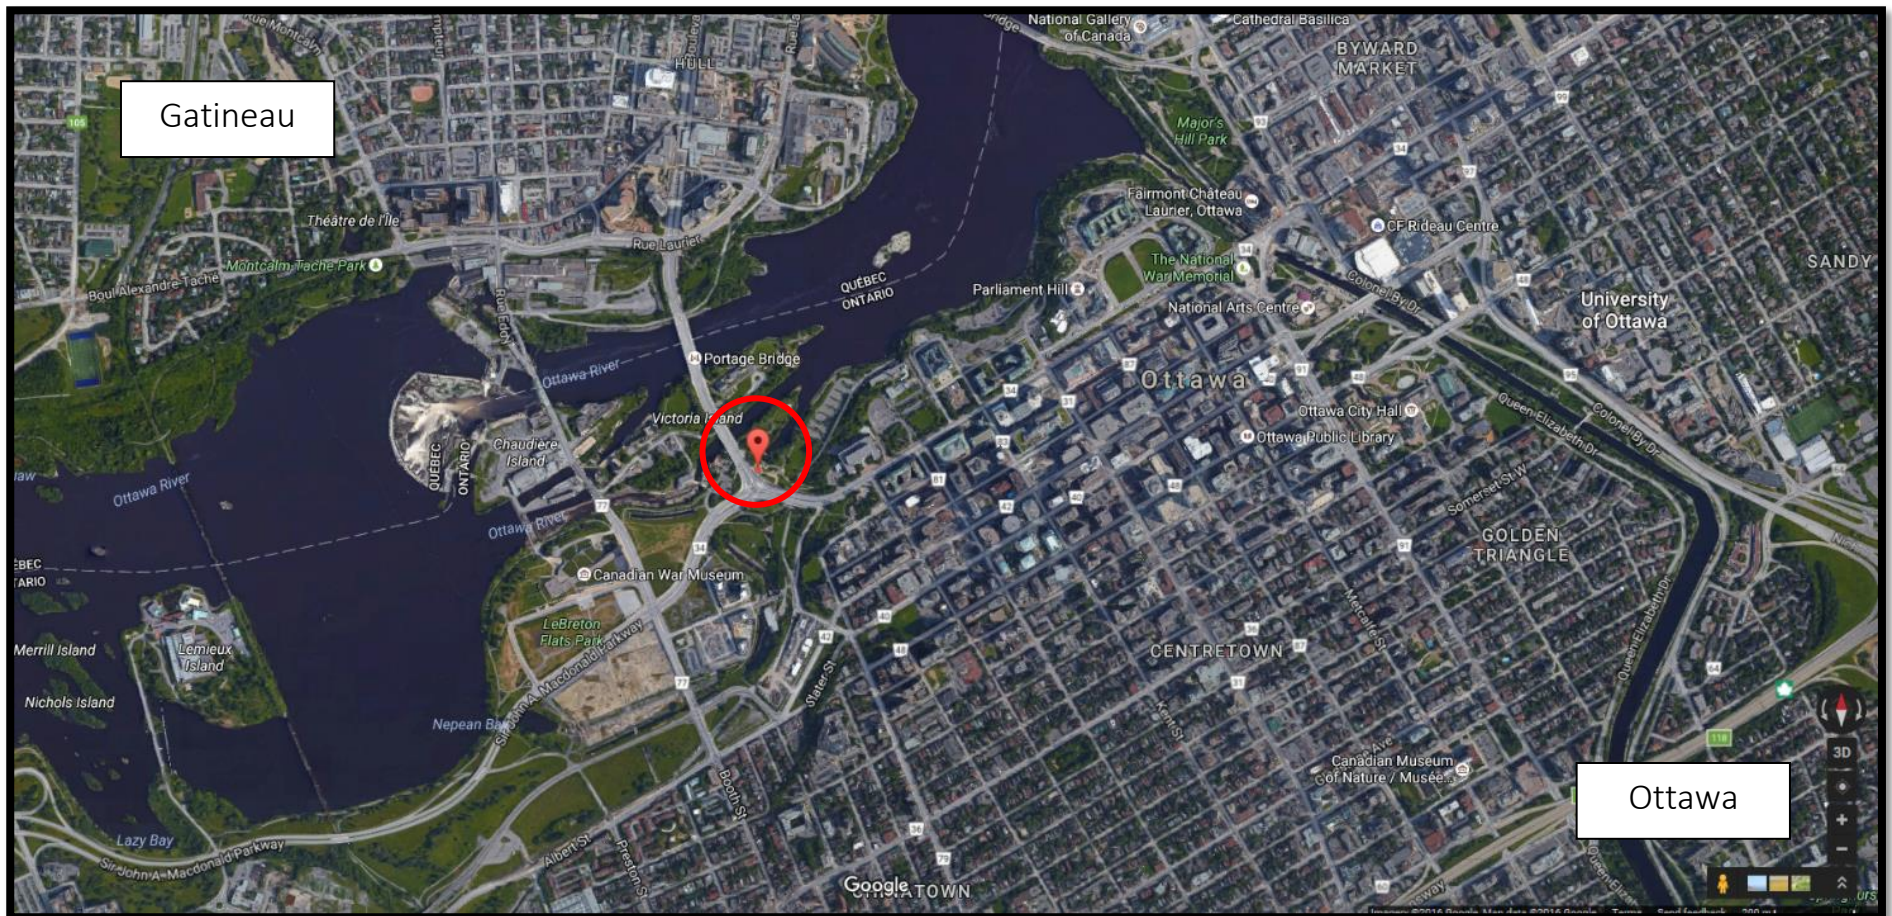

Site proposé / Proposed Site

Dimensions du site

Largeur : entre 17'6" et 30'
Longueur : entre 63' et 69'6"
Distance entre la balustrade et le poteau de lumière : 25'
Largeur du trottoir : 11'

Site Dimensions

Width: between 17'6" and 30'
Length: between 63' and 69'6"
Distance between balustrade and lamp post: 25'
Sidewalk width: 11'

Situé sur le boulevard de la Confédération, le site offre des vues sur les édifices du parlement canadien, la rivière des Outaouais ainsi que les villes d'Ottawa et de Gatineau. Il est adjacent au pont Portage qui relie les deux côtés de la rivière des Outaouais et joint le Québec et l'Ontario. Le site donne accès à un sentier pédestre, une piste cyclable et est localisé au-dessus de deux galeries d'art public extérieures situées dans des tunnels piétonniers.

Situated on Confederation Boulevard, the site offers views of the Parliament Buildings and the Ottawa River, as well as the cities of Ottawa and Gatineau. It is near the Portage Bridge that connects both sides of the Ottawa River, joining Quebec and Ontario. The site is accessible via a pedestrian walkway and a bike path and is located above two outdoor public art galleries in pedestrian tunnels.