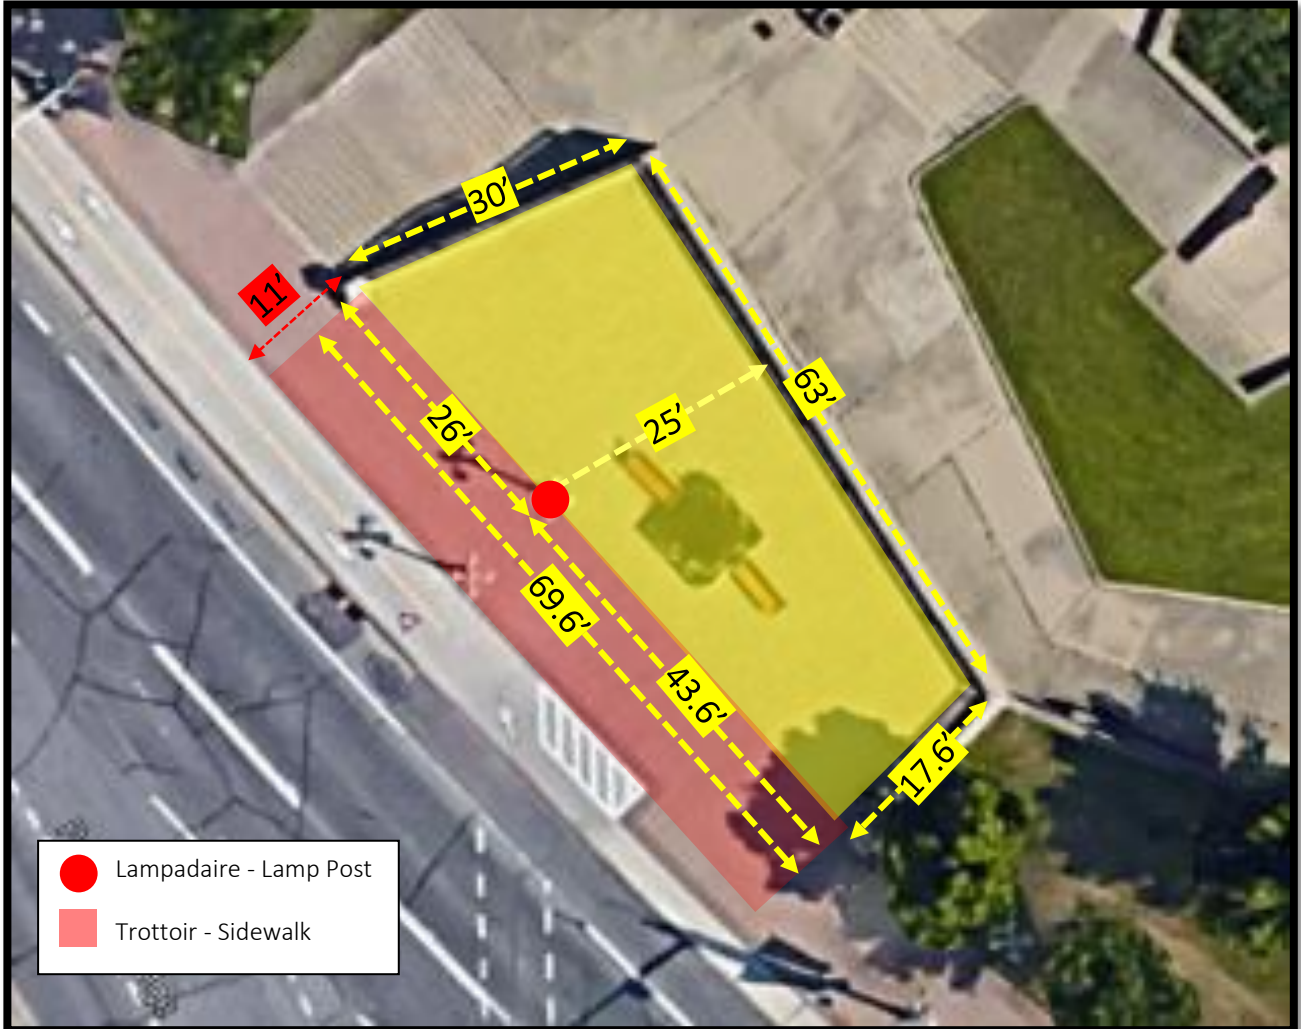

Site proposé / Proposed Site

Dimensions du site

Largeur : entre 17'6" et 30'
Longueur : entre 63' et 69'6"
Distance entre la balustrade et le poteau de lumière : 25'
Largeur du trottoir : 11'

Site Dimensions

Width: between 17'6" and 30'
Length: between 63' and 69'6"
Distance between balustrade and lamp post: 25'
Sidewalk width: 11'

Situé sur le boulevard de la Confédération, le site offre des vues sur les édifices du parlement canadien, la rivière des Outaouais ainsi que les villes d'Ottawa et de Gatineau. Il est adjacent au pont Portage qui relie les deux côtés de la rivière des Outaouais et joint le Québec et l'Ontario. Le site donne accès à un sentier pédestre, une piste cyclable et est localisé au-dessus de deux galeries d'art public extérieures situées dans des tunnels piétonniers.

Situated on Confederation Boulevard, the site offers views of the Parliament Buildings and the Ottawa River, as well as the cities of Ottawa and Gatineau. It is near the Portage Bridge that connects both sides of the Ottawa River, joining Quebec and Ontario. The site is accessible via a pedestrian walkway and a bike path and is located above two outdoor public art galleries in pedestrian tunnels.