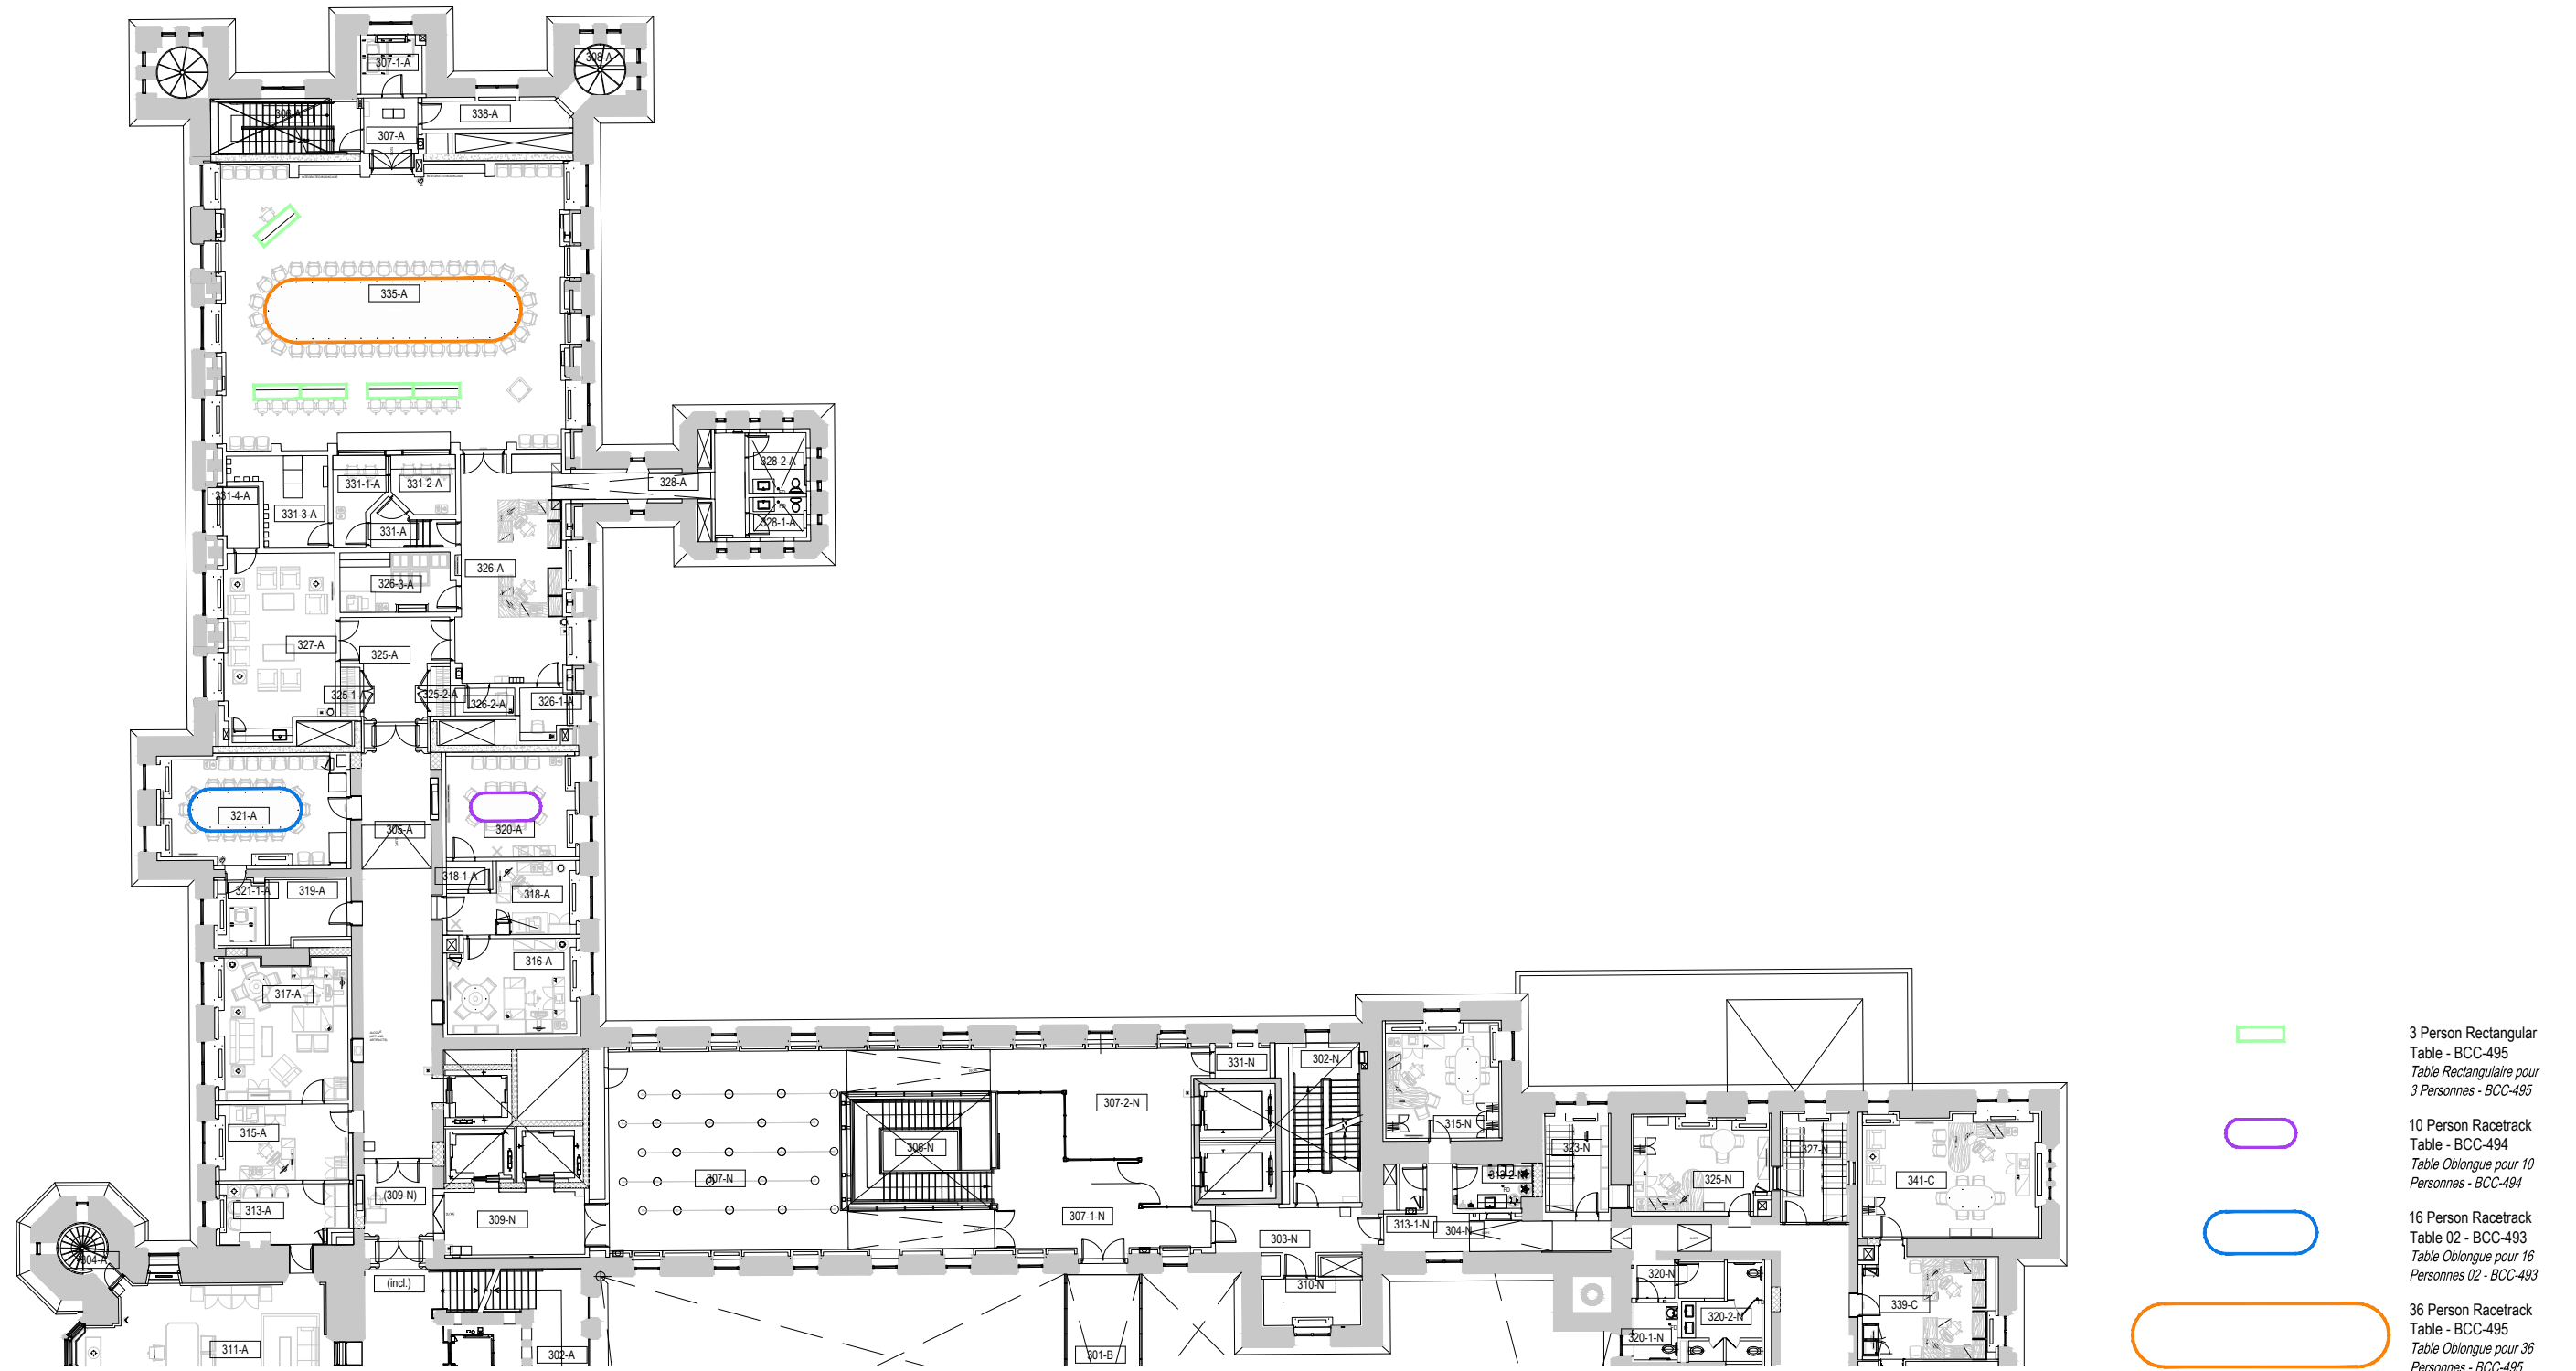

 16 Person Racetrack Table - BCC-493
 Table Oblongue pour 16 Personnes - BCC-493

1
 01 1:300
RACETRACK TABLES - LOCATION PLAN - LEVEL L2_SOUTH
PLAN DE LOCALISATION DES TABLES OBLONGUES - NIVEAU L2_SUD

FORMAT: TABLOID

1:300

PLAN DE LOCALISATION DES TABLES OBLONGUES - NIVEAU L2_SUD

LOCATION PLAN - LEVEL L2_SOUTH - RACETRACK TABLES - PACKAGE 2

01
 03

2017-02-06

1
 02
 RACETRACK TABLES - LOCATION PLAN - LEVEL L3_NORTH
 PLAN DE LOCALISATION DES TABLES OBLONGUES - NIVEAU L3_NORD
 1:300

FORMAT: TABLOID

1
03 1:300
RACETRACK TABLES - LOCATION PLAN - LEVEL L4_NORTH
PLAN DE LOCALISATION DES TABLES OBLONGUES - NIVEAU L4_NORD