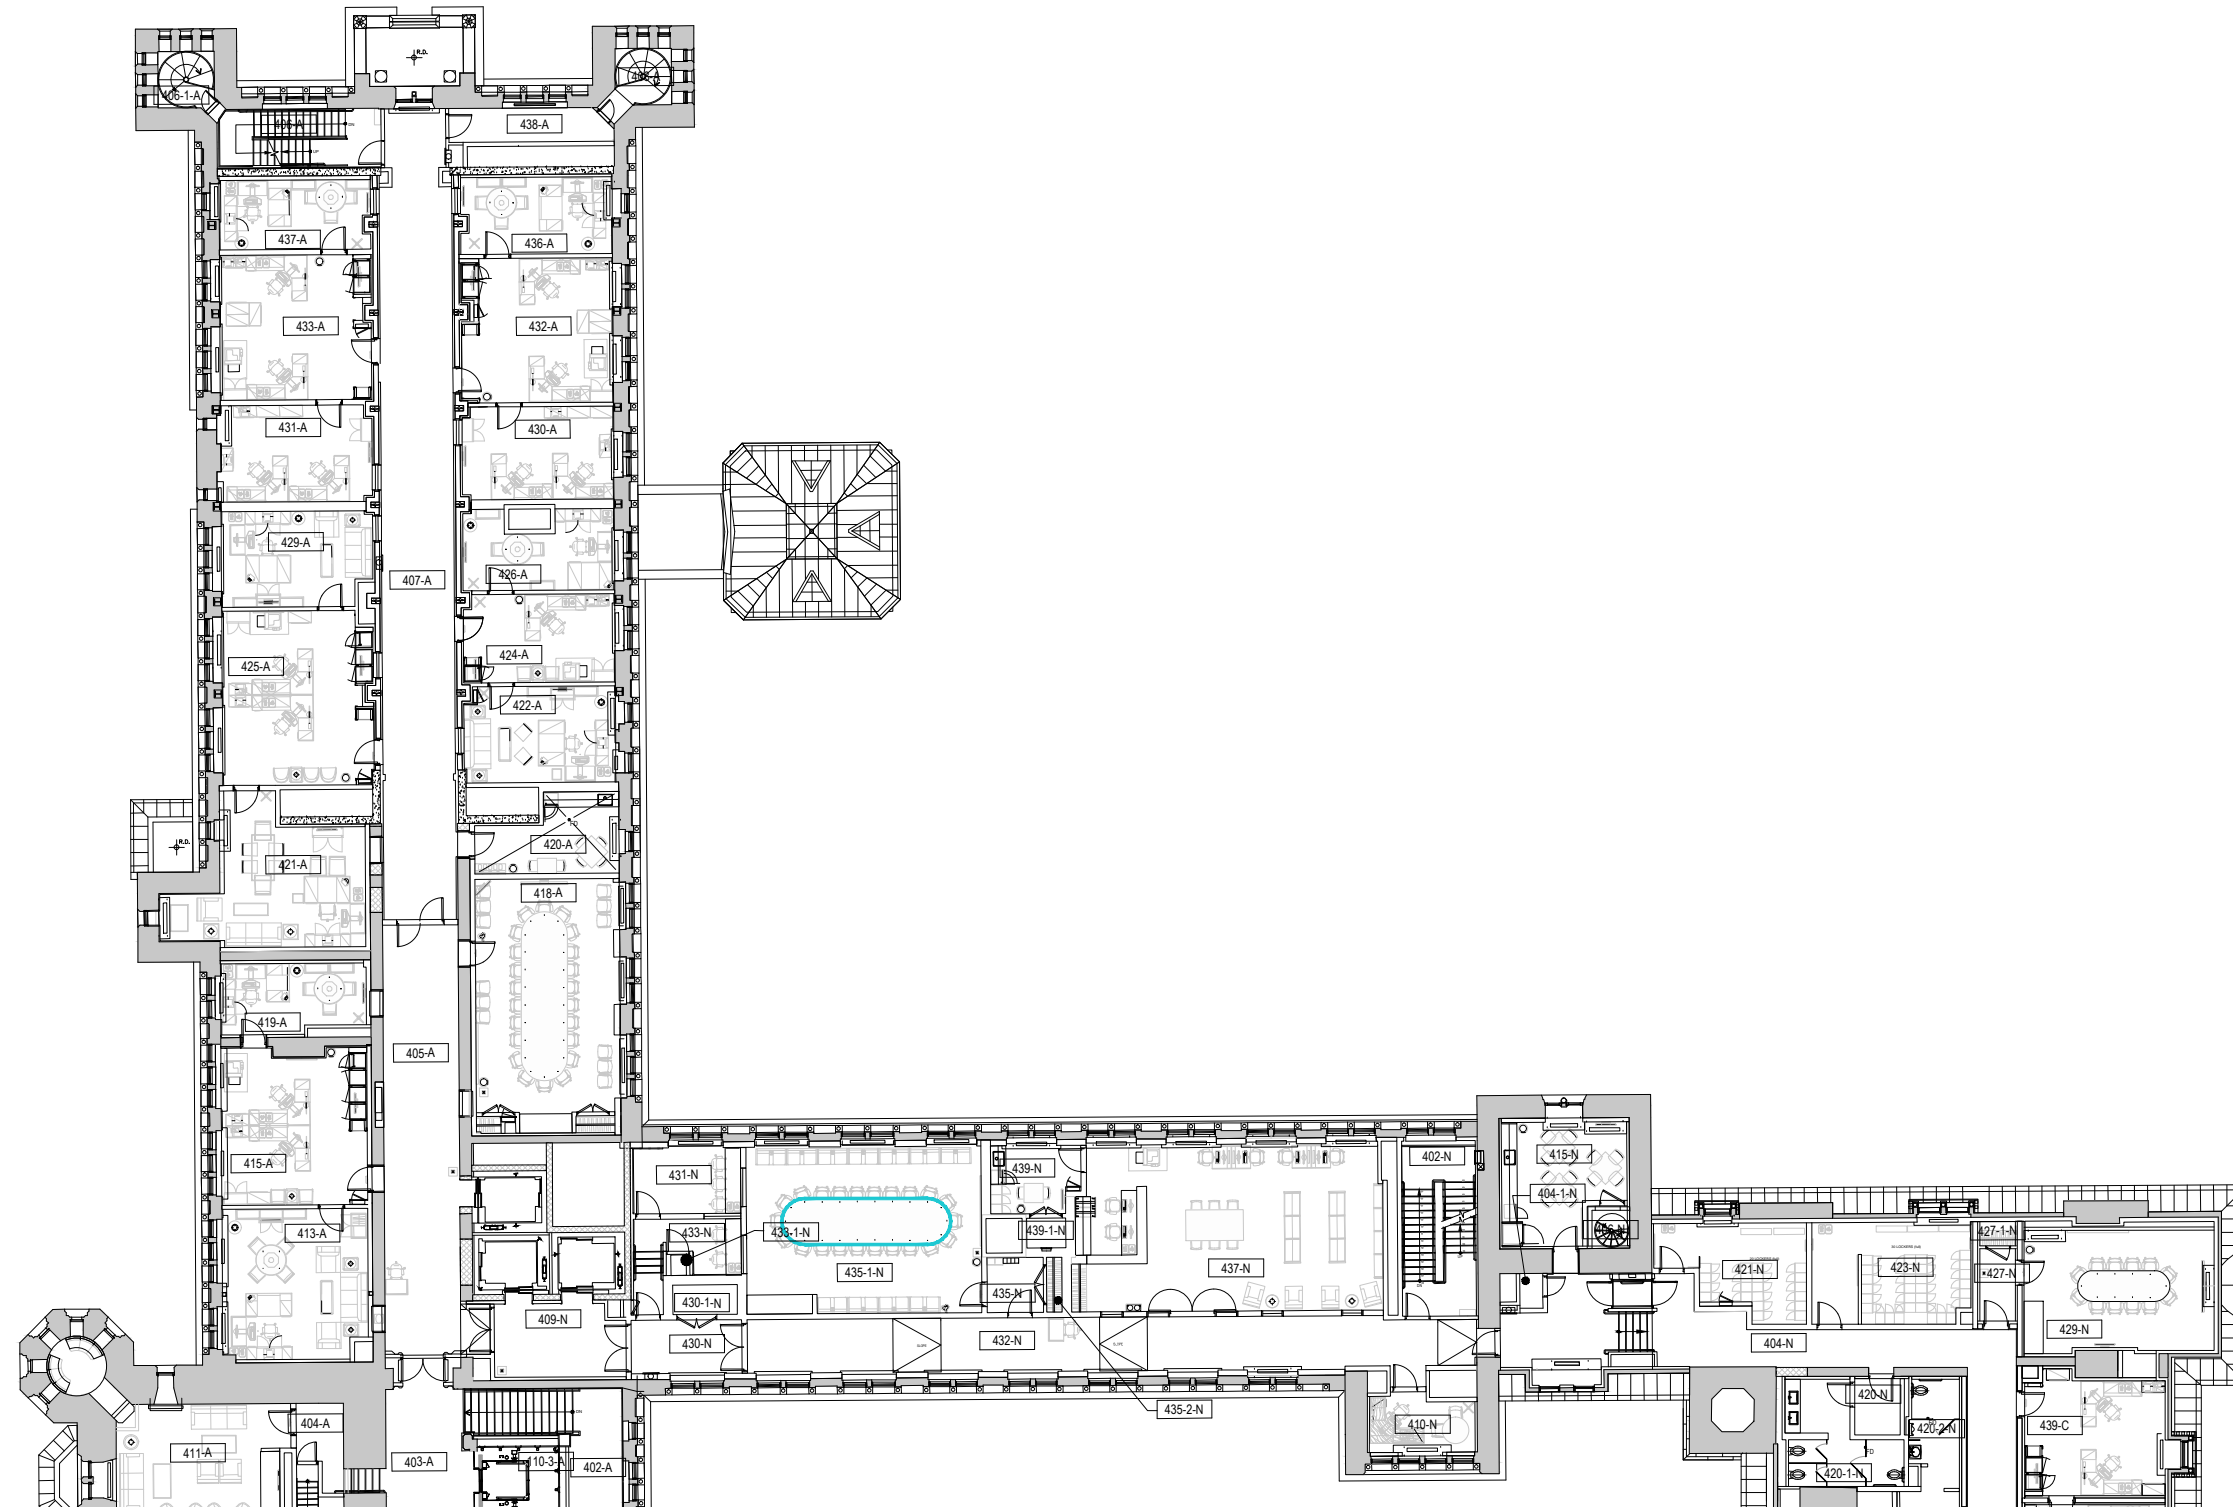

 16 Person Racetrack Table - BCC-493
 Table Oblongue pour 16 Personnes - BCC-493

1
 01 1:300
RACETRACK TABLES - LOCATION PLAN - LEVEL L2_SOUTH
PLAN DE LOCALISATION DES TABLES OBLONGUES - NIVEAU L2_SUD

FORMAT: TABLOID

1:300

PLAN DE LOCALISATION DES TABLES OBLONGUES - NIVEAU L2_SUD

LOCATION PLAN - LEVEL L2_SOUTH - RACETRACK TABLES - PACKAGE 2

01
 03

2017-02-06

1
 02
 RACETRACK TABLES - LOCATION PLAN - LEVEL L3_NORTH
 PLAN DE LOCALISATION DES TABLES OBLONGUES - NIVEAU L3_NORD
 1:300

FORMAT: TABLOID

1
03 1:300
RACETRACK TABLES - LOCATION PLAN - LEVEL L4_NORTH
PLAN DE LOCALISATION DES TABLES OBLONGUES - NIVEAU L4_NORD