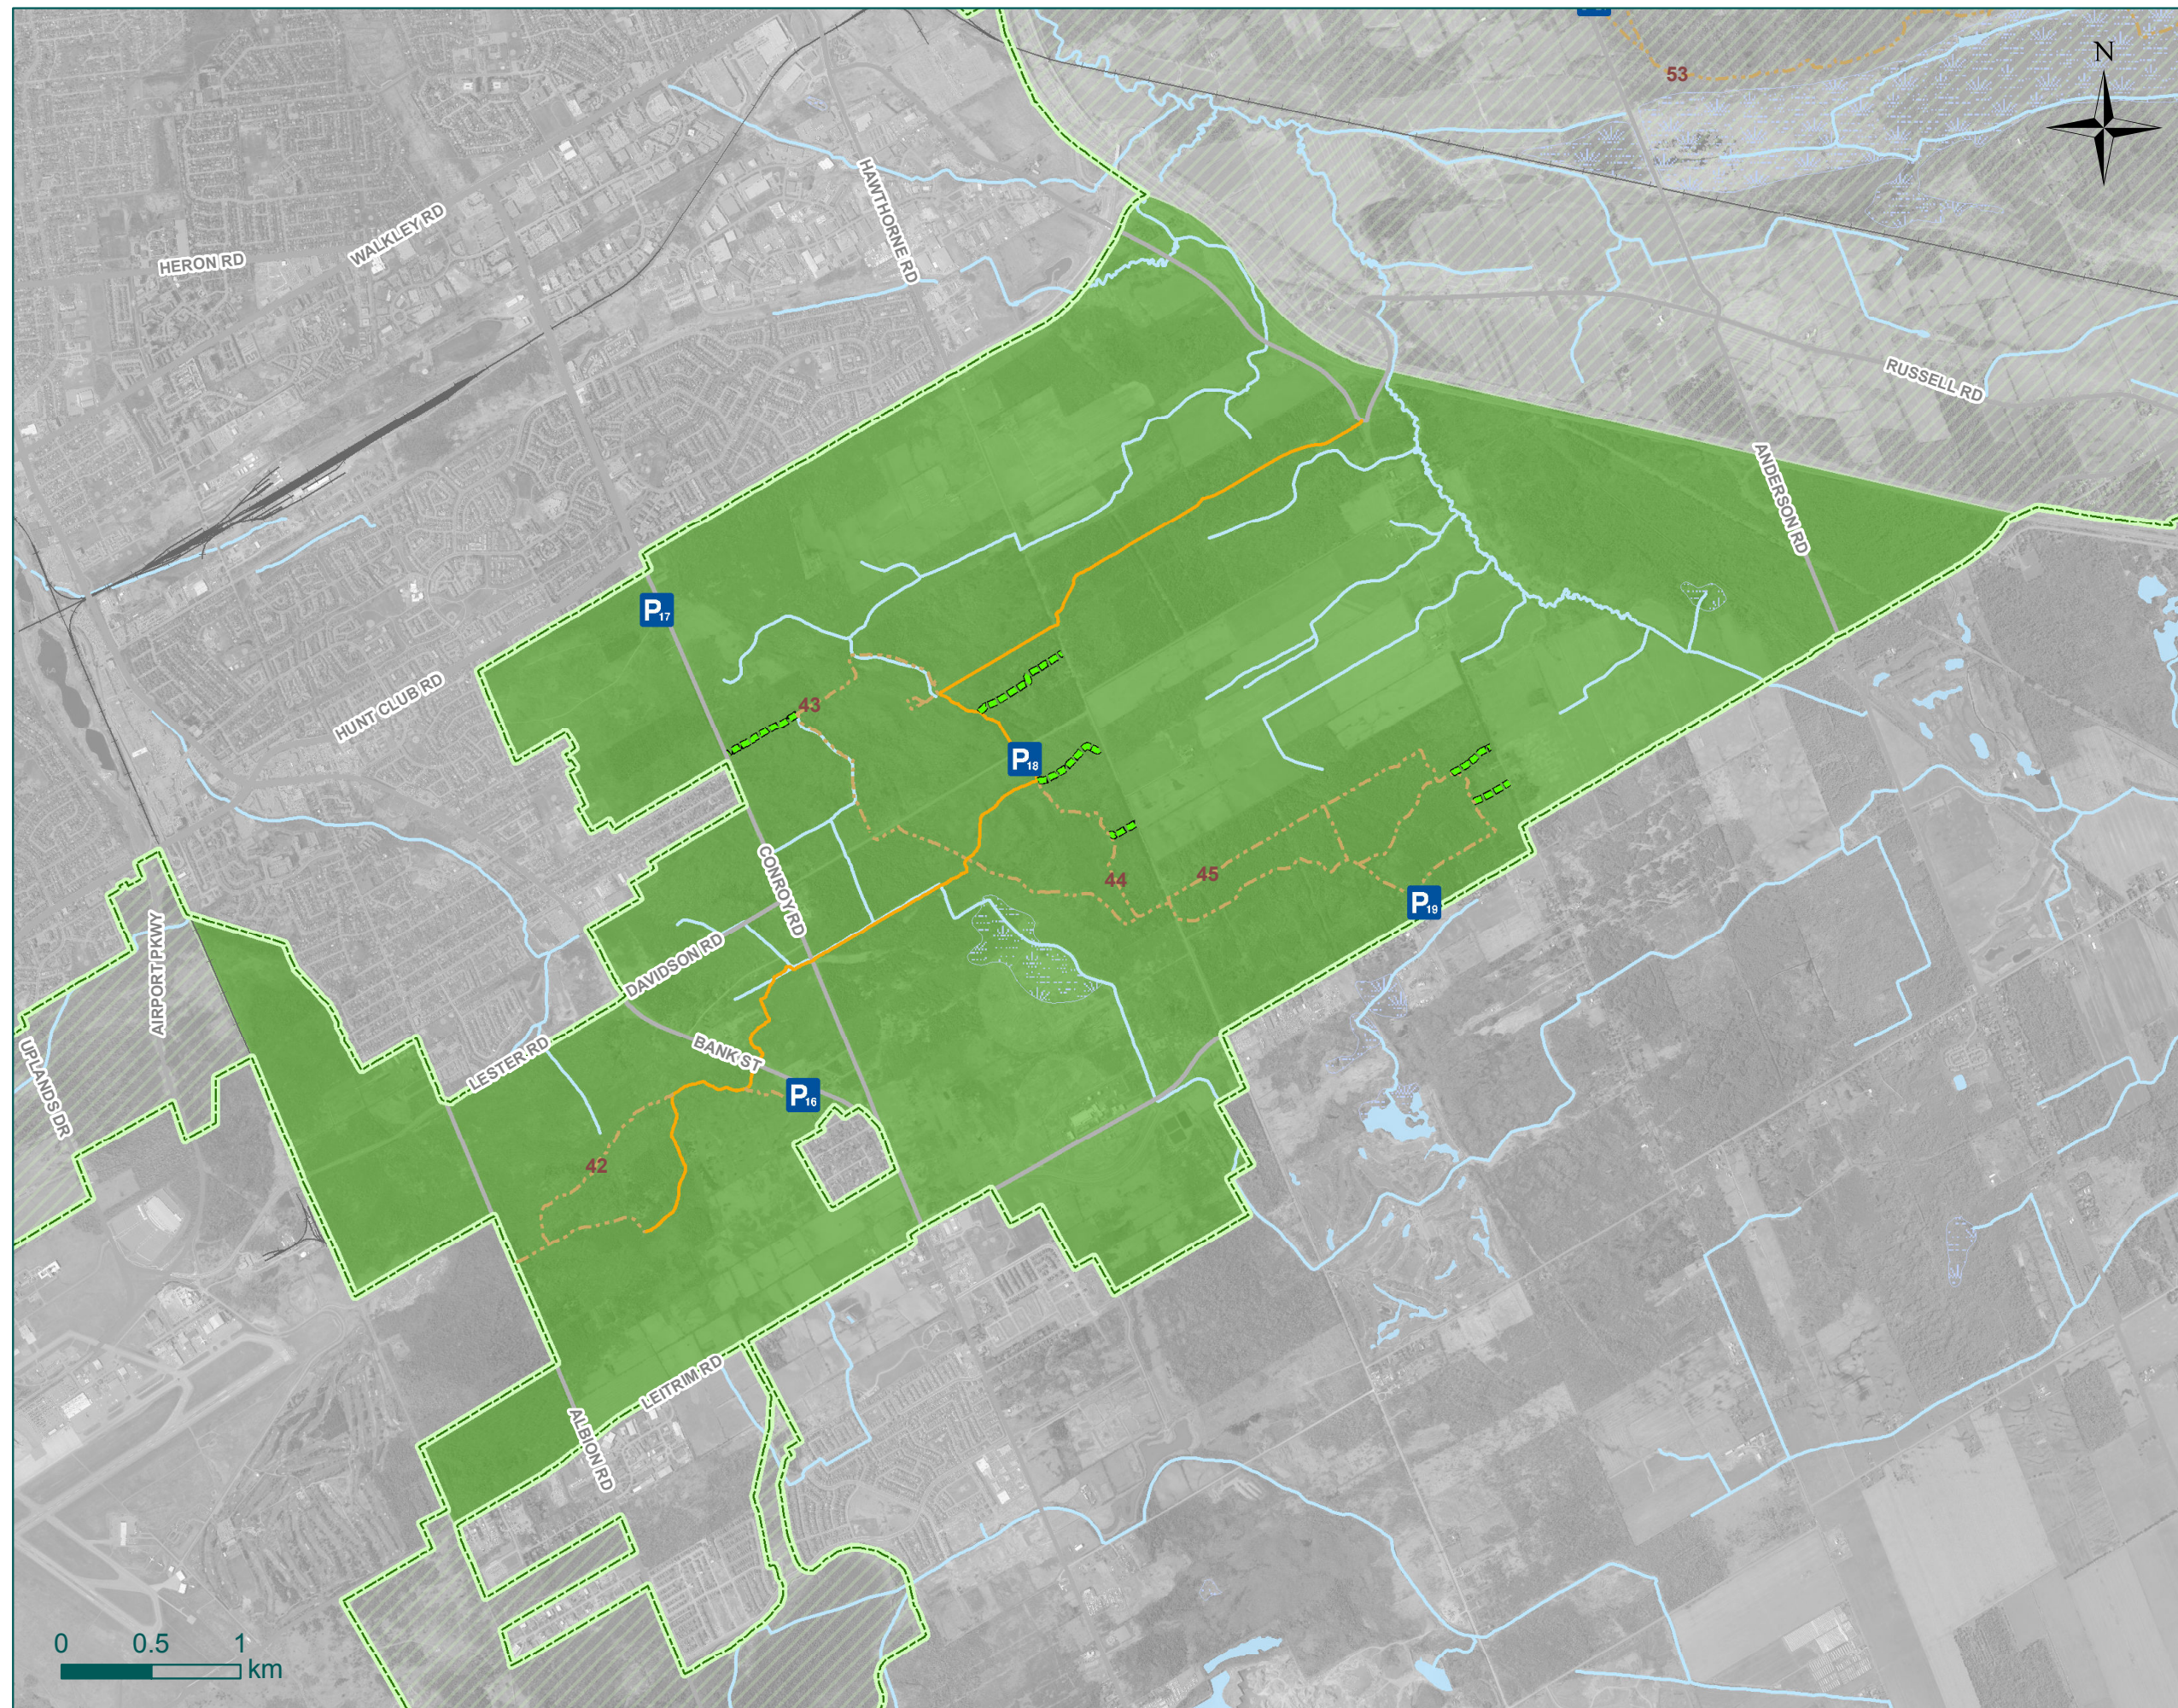

-  NCC Parking
Stationnement de la CCN
-  Forrest Access Road
Route d'accès forestier
-  Recreational Pathway
Sentier récréative
-  Trail
Sentier
-  Greenbelt Sector
Secteur de la ceinture-de-verdure
-  Adjacent Greenbelt Sector
Secteur adjacent de la ceinture-de-verdure
-  Greenbelt Limits
Limites de la ceinture-de-verdure
-  Watercourse
Cours d'eau
-  Waterbody
Plan d'eau
-  Swamp Area
Zone de marais
-  Flooded Area
Zone inondée

• **Greenbelt Overview / Vue d'ensemble de la ceinture de verdure** •

NCC Greenbelt Maintenance
Entretien de la ceinture de verdure CCN

Pine Grove Sector
Secteur de la Pinède

Sector Number Numéro de secteur	Map Number Numéro de carte	Date:
05	5 of 7	30 Oct 2017

• **Greenbelt Overview / Vue d'ensemble de la ceinture de verdure** •

NCC Greenbelt Maintenance
Entretien de la ceinture de verdure CCN

Mer Bleue Sector
Secteur de la Mer Bleue

Sector Number Numéro de secteur	Map Number Numéro de carte	Date:
06	6 of 7	30 Oct 2017