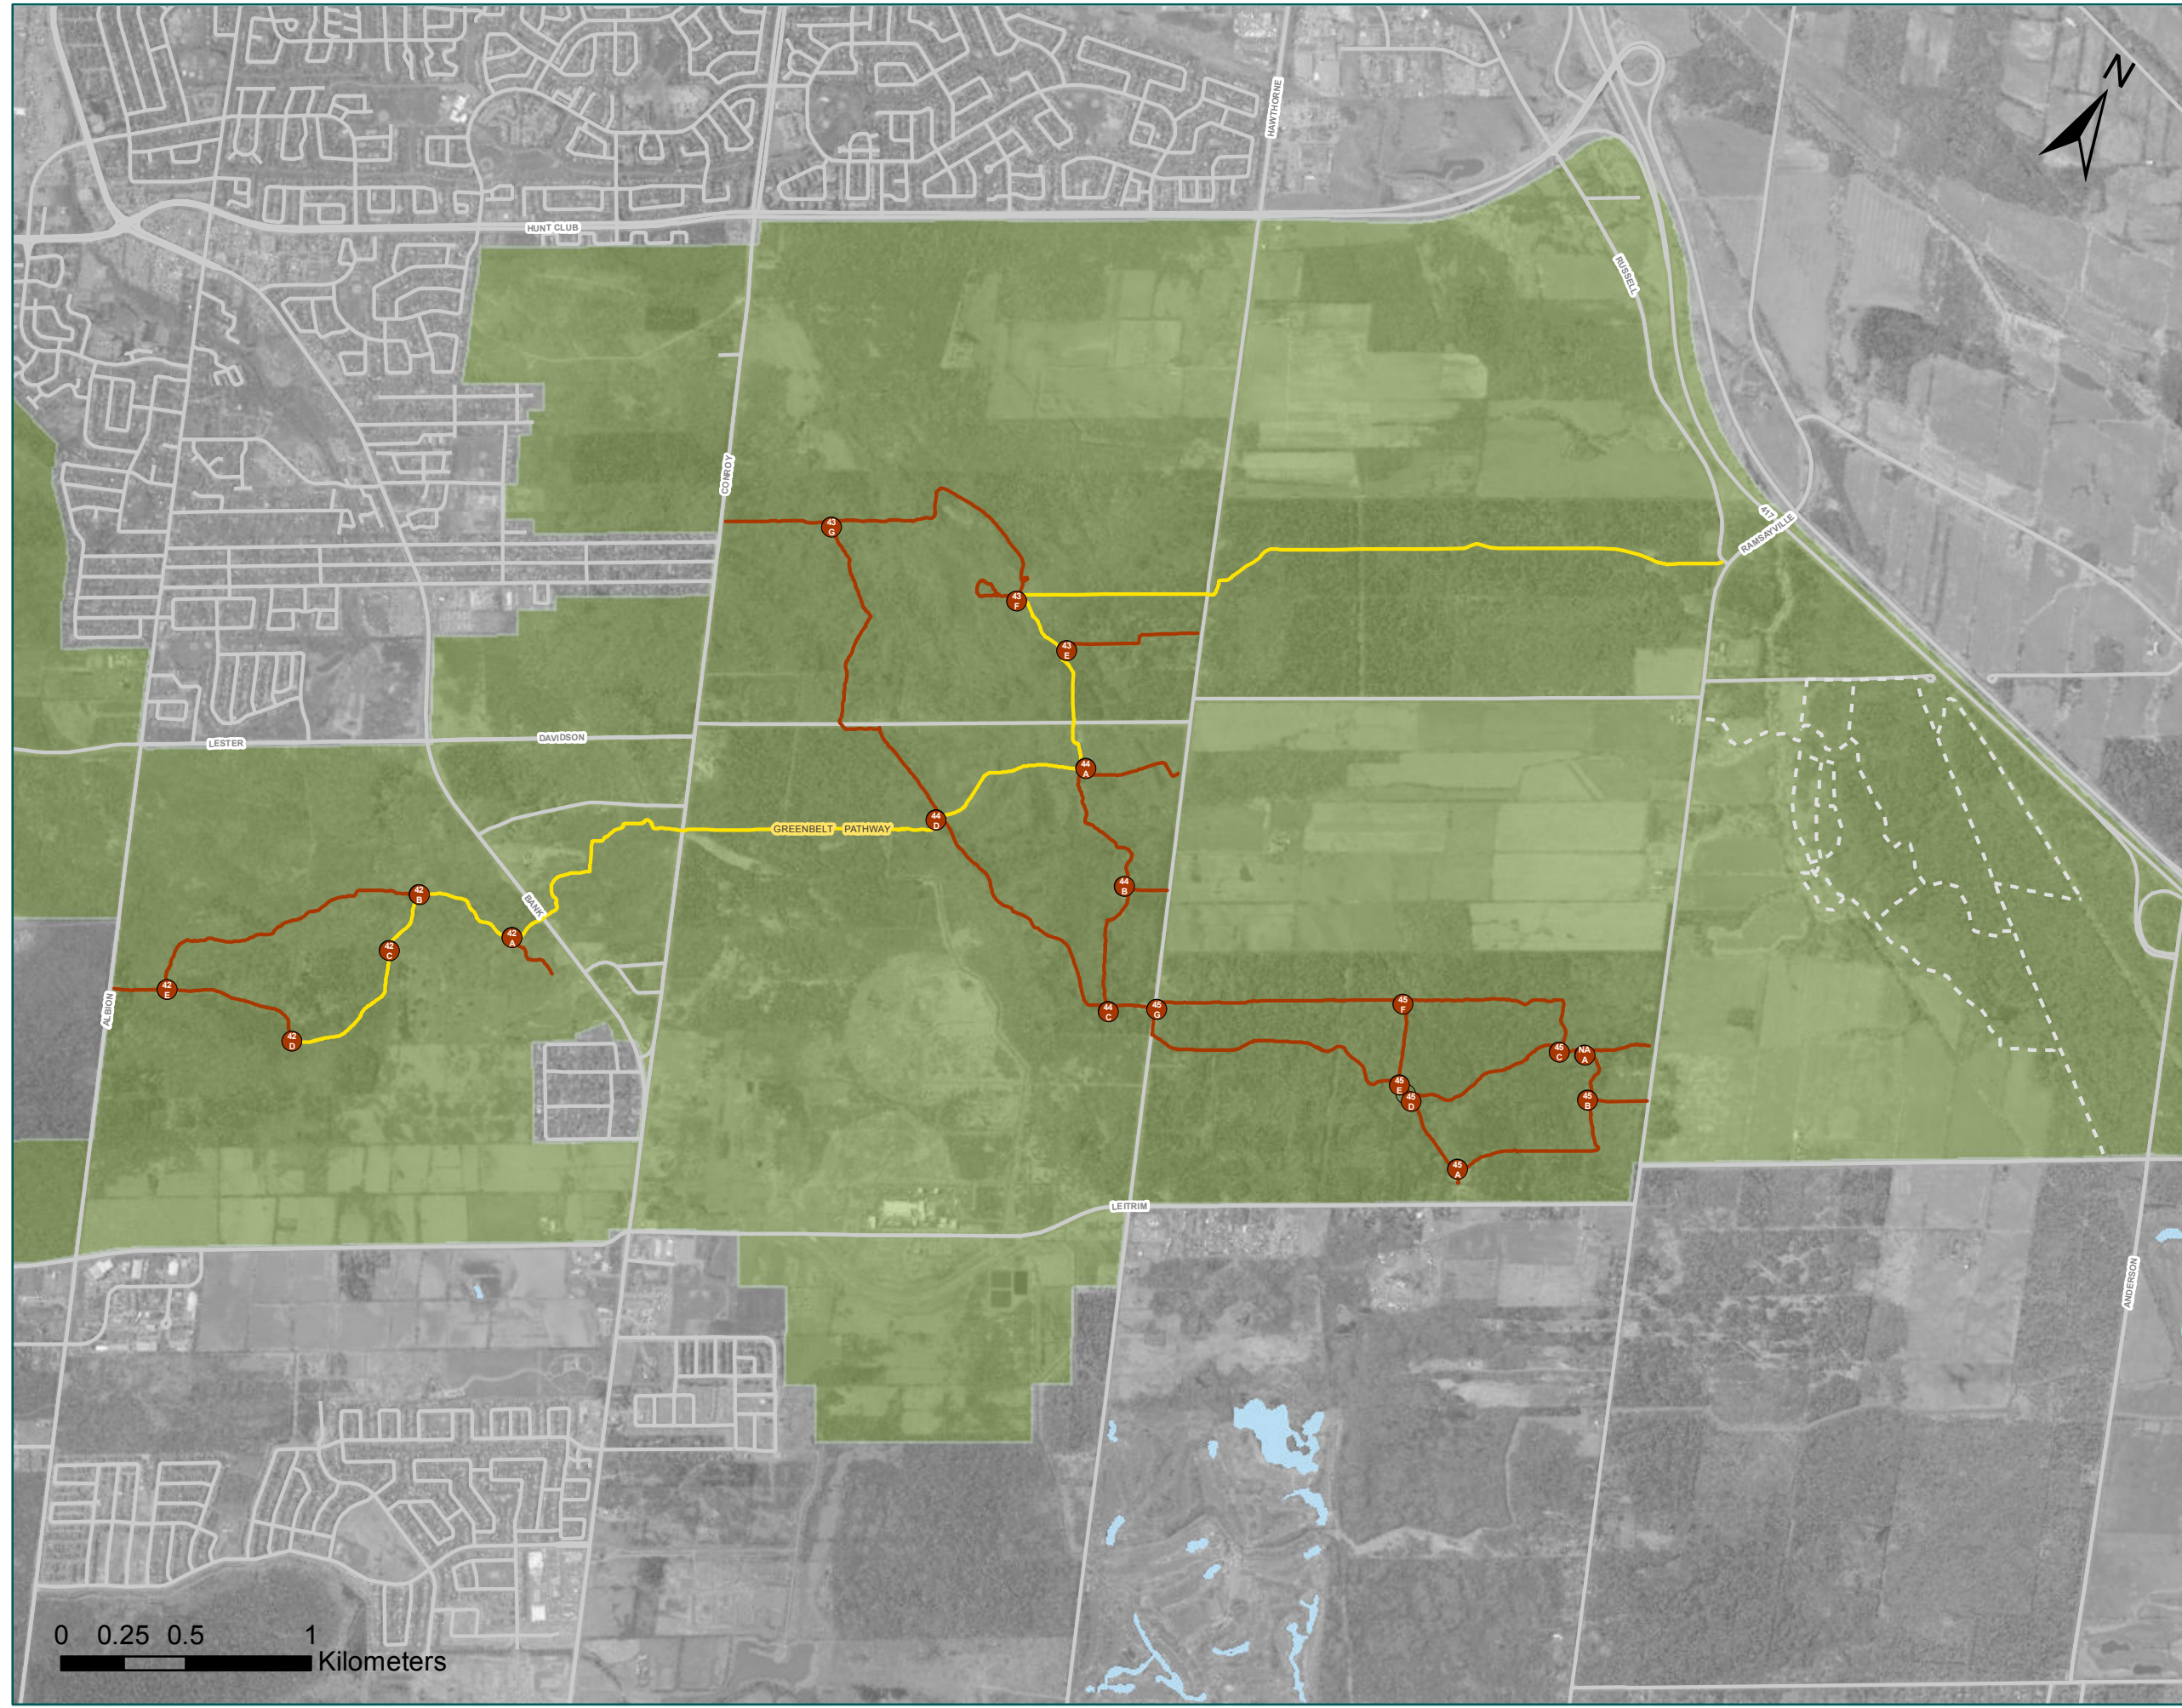

Sector Number Numéro de secteur	Map Number Numéro de carte	Date:
03	3 of 6	14 Jul 2017

Legend - Légende

-  Waypoint
-  Point de repère
-  Capital Pathway
Sentier de la Capitale
-  Hiking Trail
Randonnée pédestre

**Greenbelt
Ceinture de verdure**

• **Greenbelt Overview / Vue d'ensemble
de la ceinture de verdure** •

**Trail Network
Réseau des sentiers**

**NCC Greenbelt
Ceinture de verdure
de la CCN**

**Pine Grove Sector
Secteur de la Pinède**