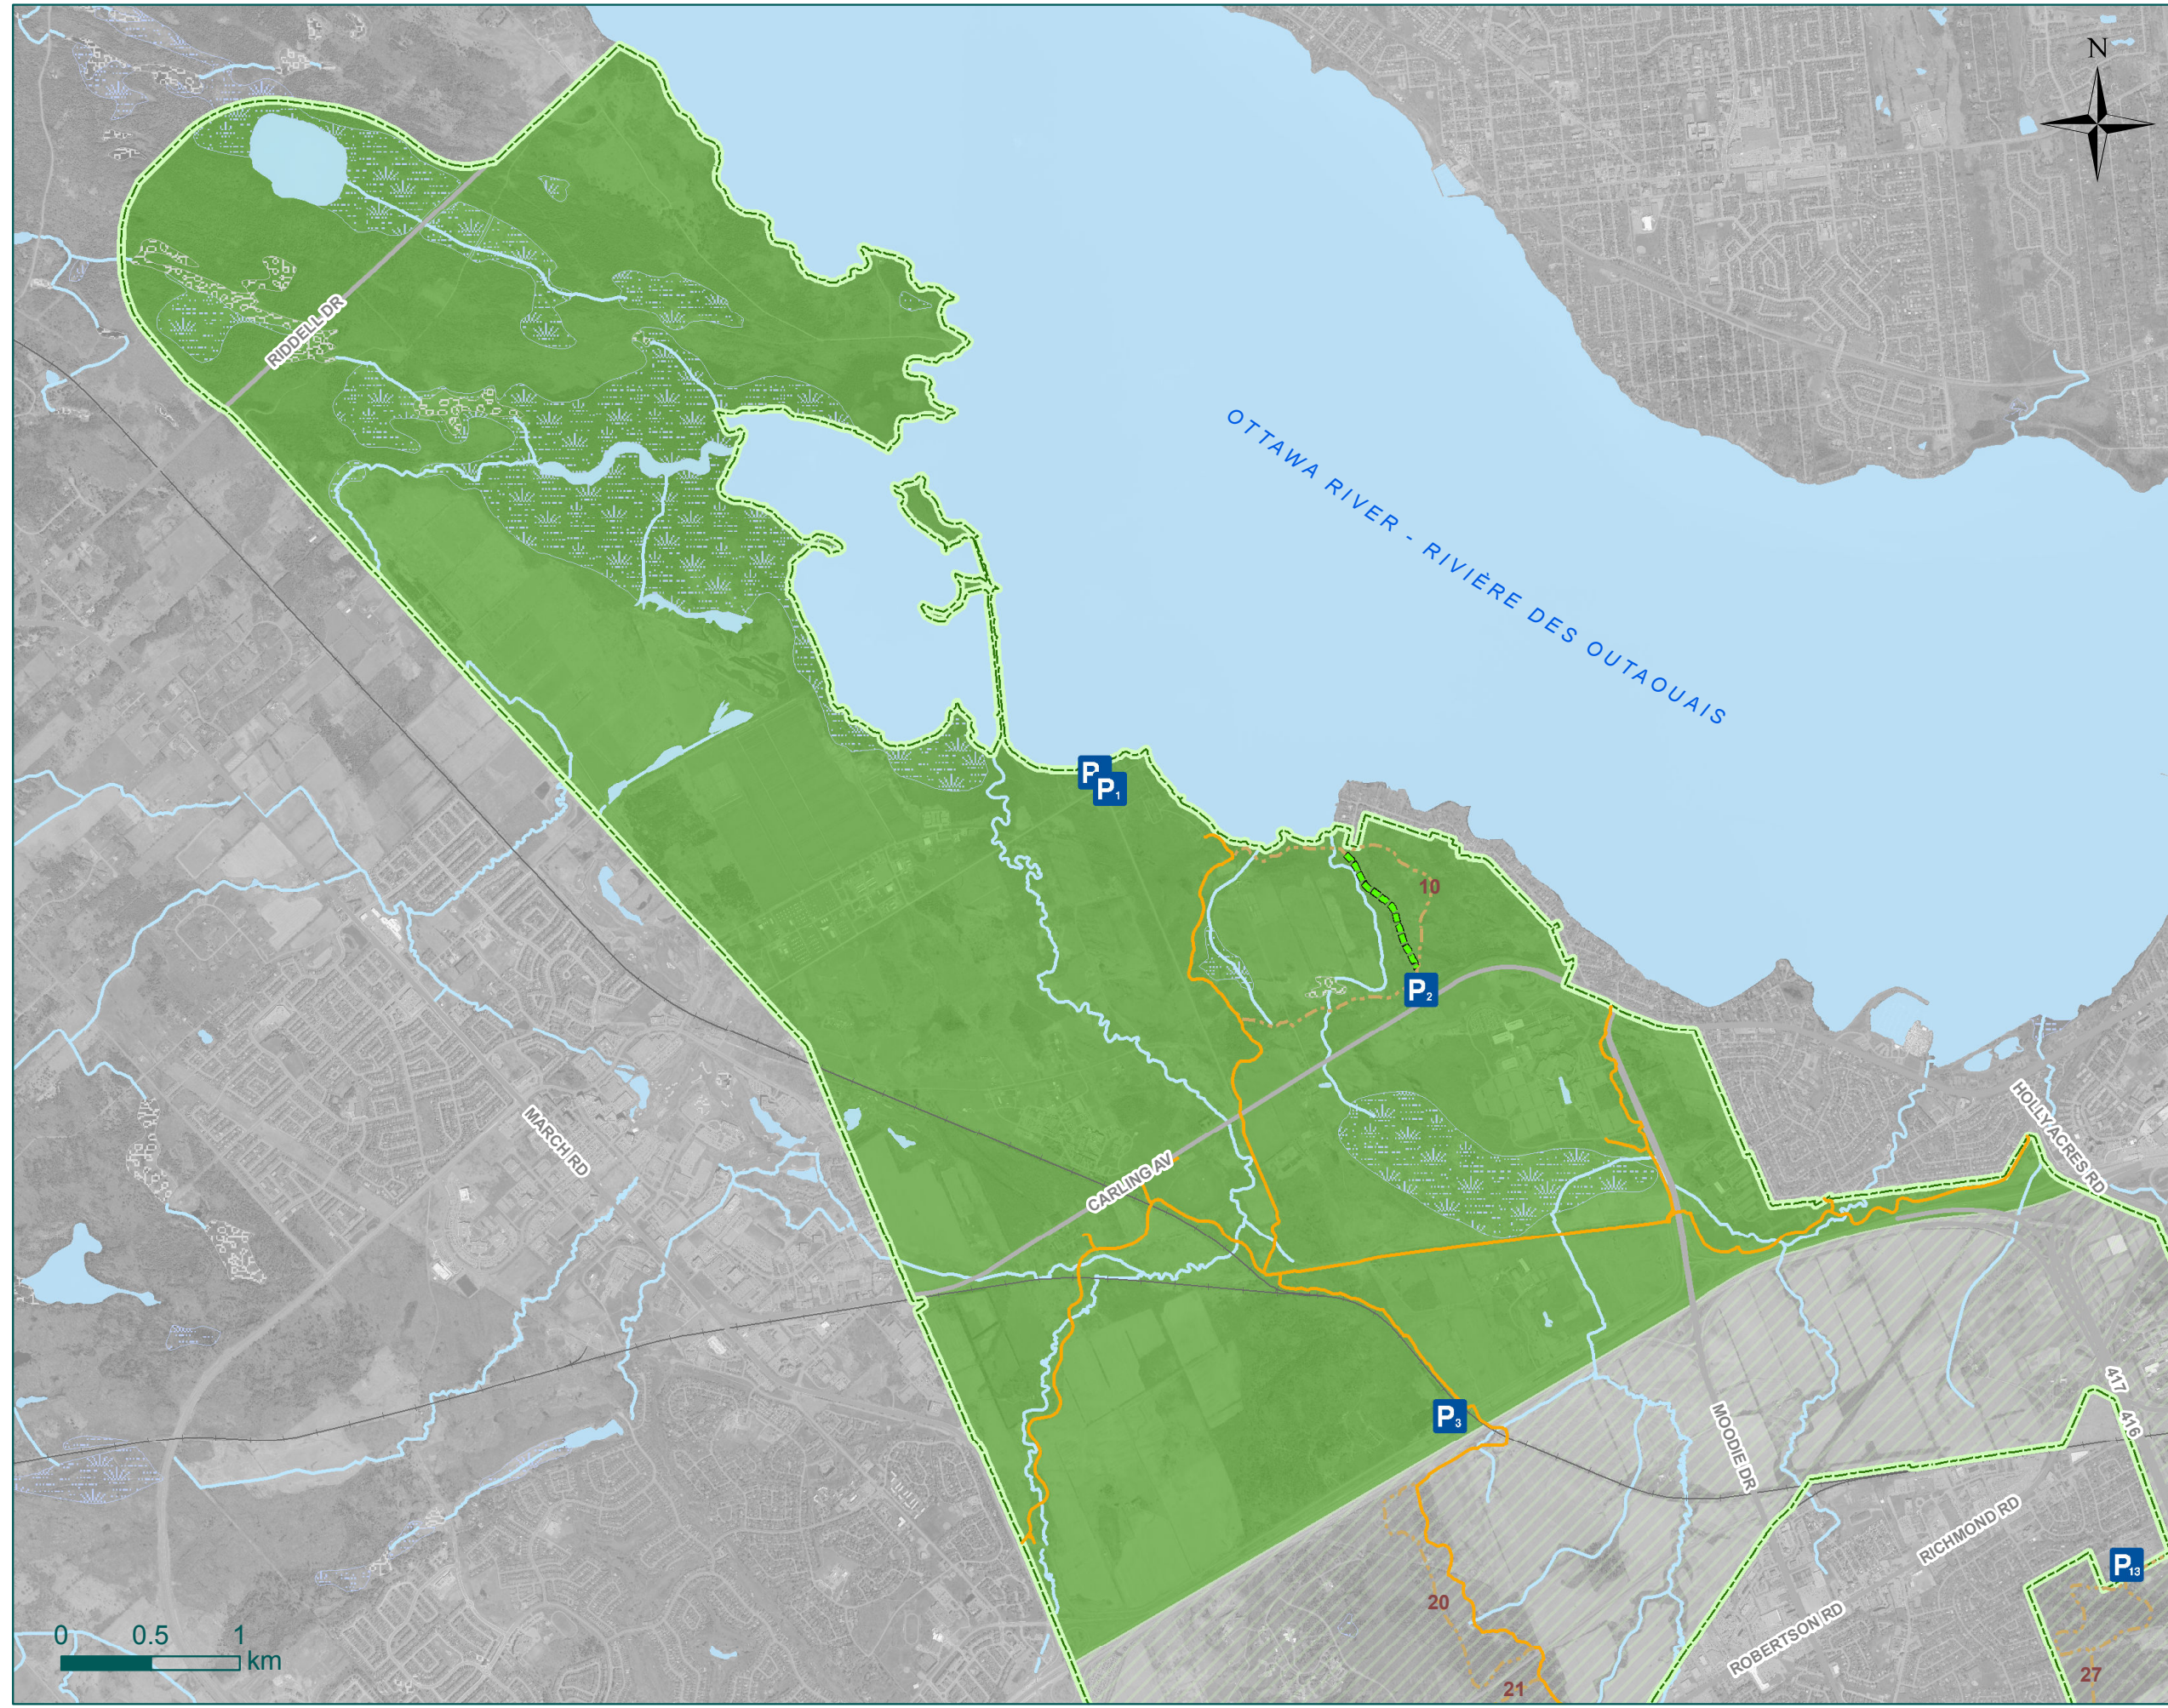

**April 1, 2018 - March 31, 2020
1, Avril 2018 - 31, Mars 2020**

**NCC Greenbelt:
Maintenance Sectors**

**Ceinture de verdure de la CCN:
Secteurs d'entretien**

30 Oct 2017

-  1 - Shirleys Bay Sector
1 - Secteur de la baie Shirleys
-  2 - Stony Swamp Sector
2 - Secteur du marécage rocailleux
-  3 - Southern Farm & Pinhey Forest Sector
3 - Secteur agricole du sud et la forêt Pinhey
-  4 - International Airport Sector
4 - Secteur de l'aéroport international
-  5 - Pine Grove Sector
5 - Secteur de la Pinède
-  6 - Mer Bleue Sector
6 - Secteur de la Mer Bleue
-  7 - Green's Creek Sector
7 - Secteur du ruisseau de Green
-  Greenbelt Limits
Limites de la ceinture-de-verdure

NCC Greenbelt Maintenance
Entretien de la ceinture de verdure CCN

Shirleys Bay Sector
Secteur de la baie Shirleys

Sector Number Numéro de secteur	Map Number Numéro de carte	Date:
01	1 of 7	30 Oct 2017

- NCC Parking
Stationnement de la CCN
- Forrest Access Road
Route d'accès forestier
- Recreational Pathway
Sentier récréative
- Trail
Sentier
- Greenbelt Sector
Secteur de la ceinture-de-verdure
- Adjacent Greenbelt Sector
Secteur adjacent de la ceinture-de-verdure
- Greenbelt Limits
Limites de la ceinture-de-verdure
- Watercourse
Cours d'eau
- Waterbody
Plan d'eau
- Swamp Area
Zone de marais
- Flooded Area
Zone inondée

-  NCC Parking
Stationnement de la CCN
-  Forrest Access Road
Route d'accès forestier
-  Recreational Pathway
Sentier récréative
-  Trail
Sentier
-  Greenbelt Sector
Secteur de la ceinture-de-verdure
-  Adjacent Greenbelt Sector
Secteur adjacent de la ceinture-de-verdure
-  Greenbelt Limits
Limites de la ceinture-de-verdure
-  Watercourse
Cours d'eau
-  Waterbody
Plan d'eau
-  Swamp Area
Zone de marais
-  Flooded Area
Zone inondée