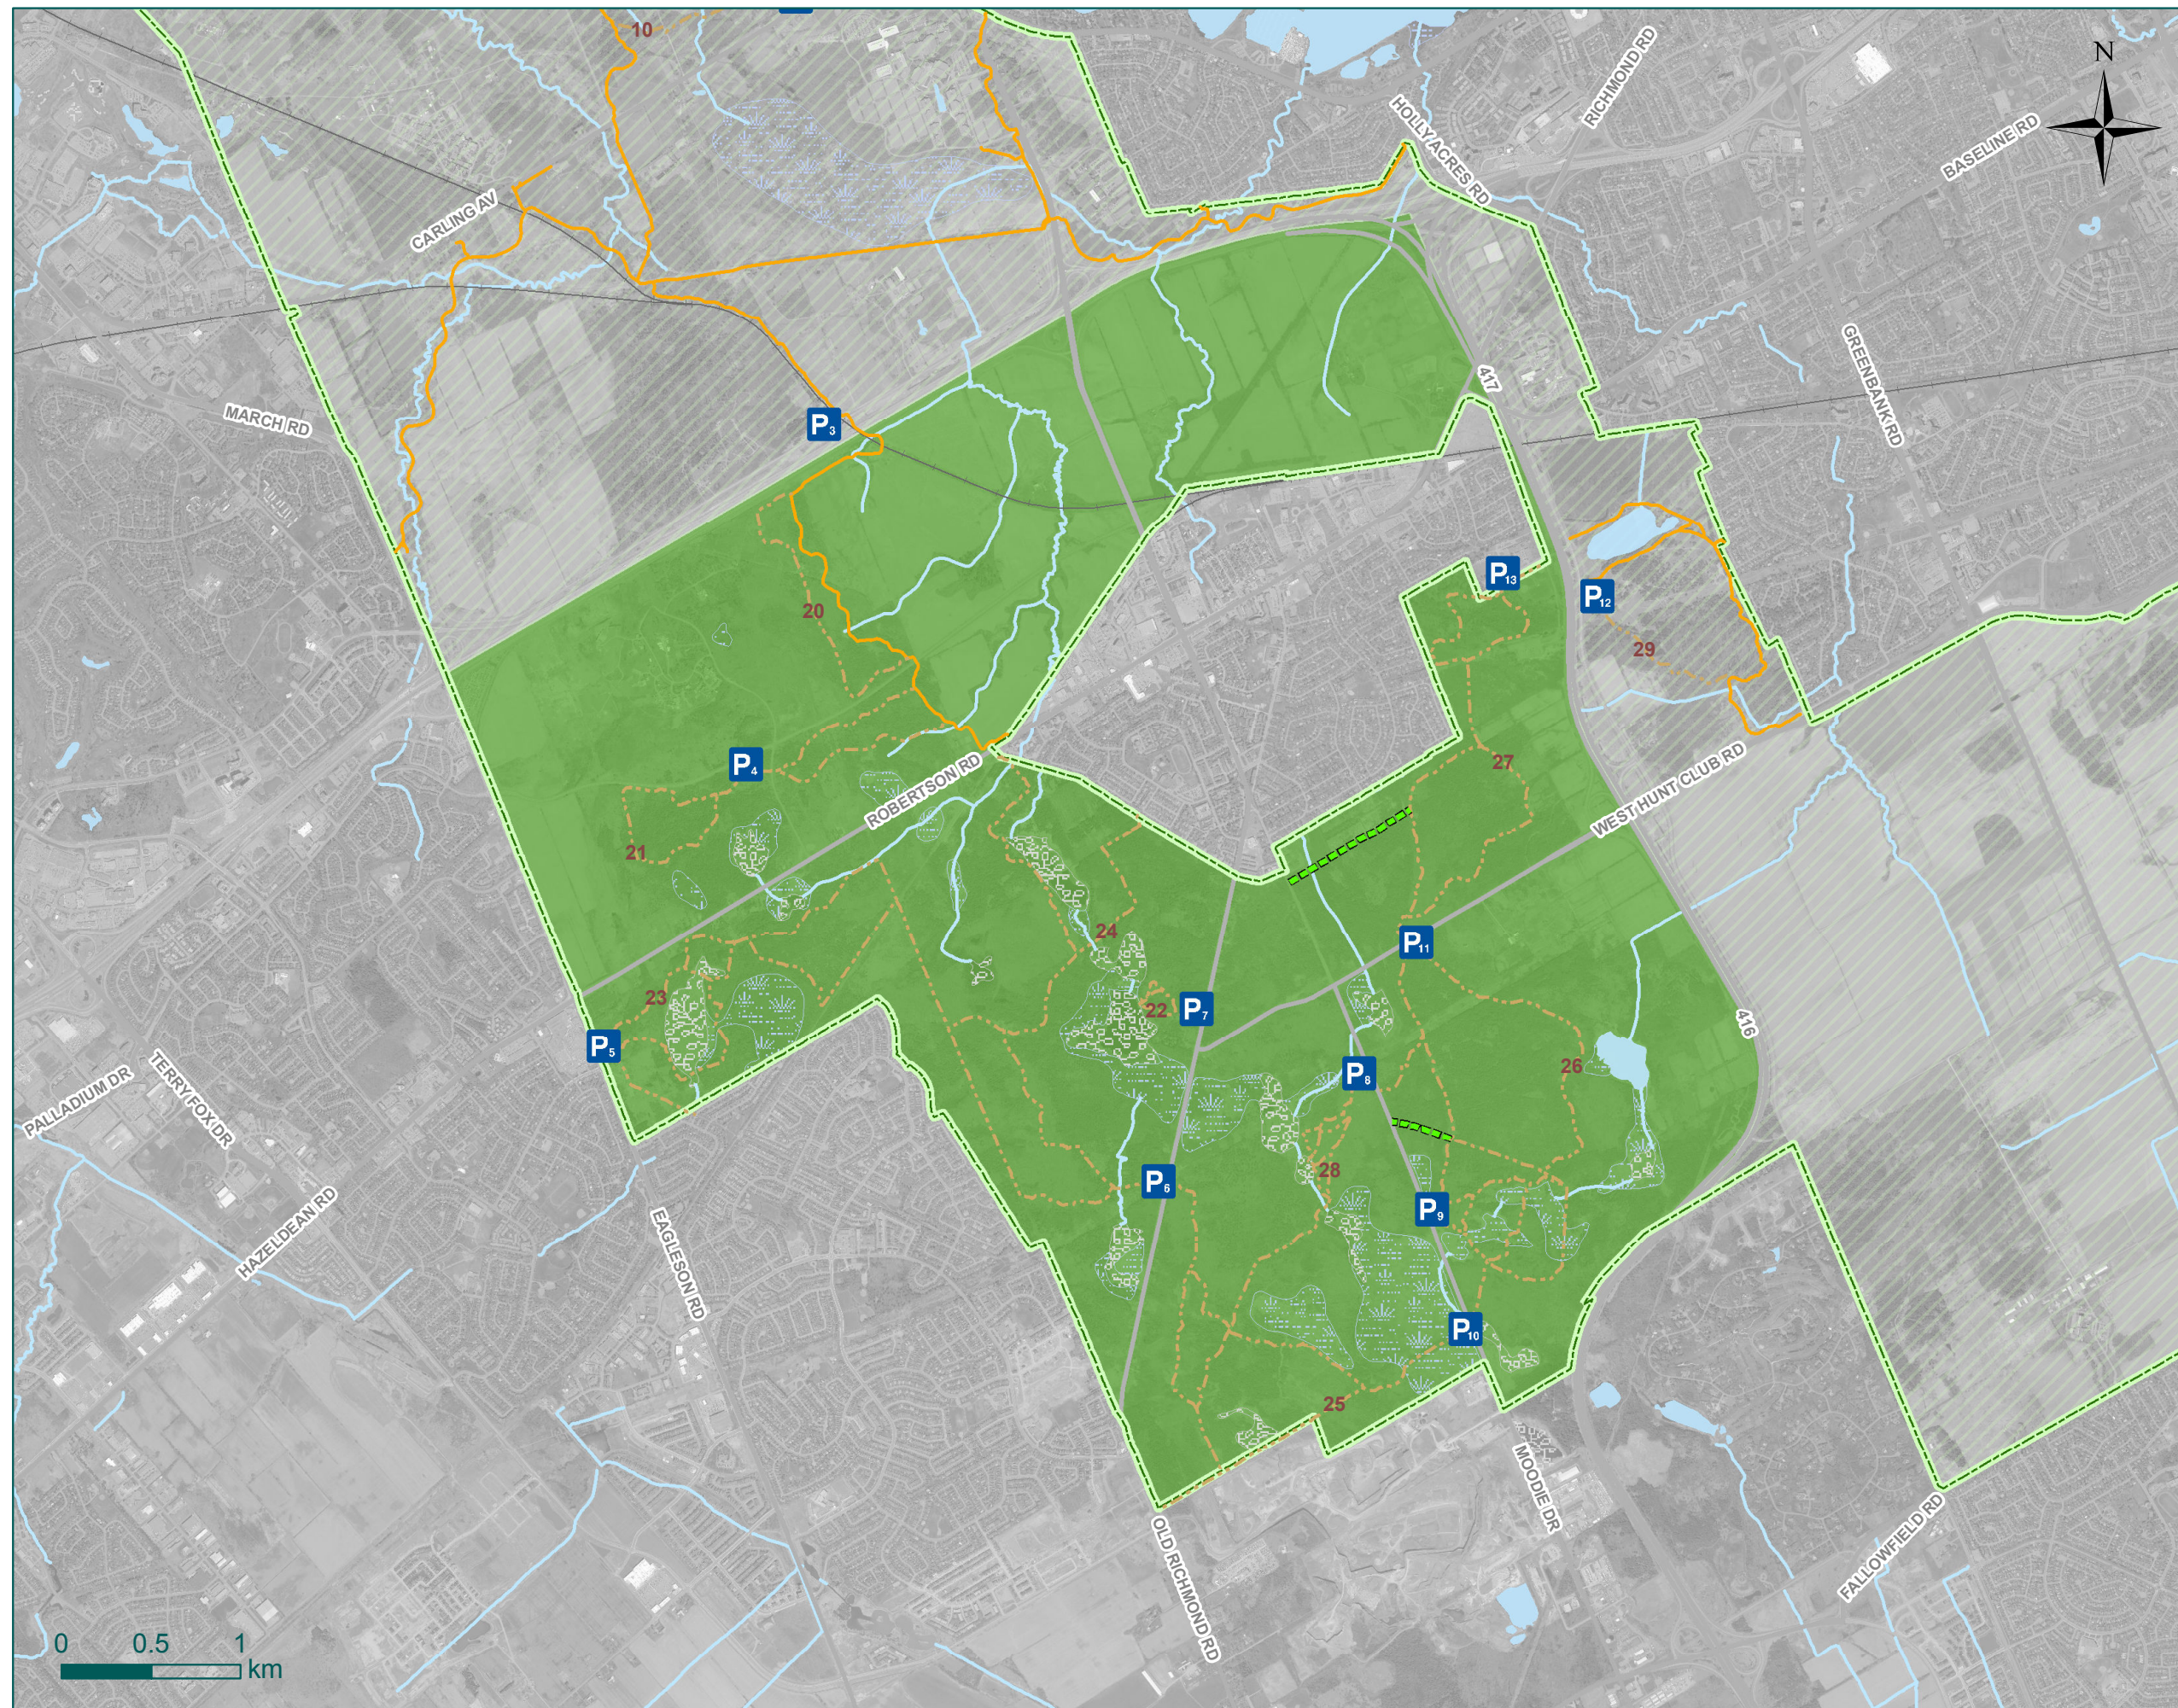

NCC Greenbelt Maintenance
Entretien de la ceinture de verdure CCN

Stony Swamp Sector
Secteur du marécage rocailleux

Sector Number Numéro de secteur	Map Number Numéro de carte	Date:
02	2 of 7	30 Oct 2017

- NCC Parking
  Stationnement de la CCN
- Forrest Access Road
  Route d'accès forestier
- Recreational Pathway
  Sentier récréative
- Trail
  Sentier
- Greenbelt Sector
  Secteur de la ceinture-de-verdure
- Adjacent Greenbelt Sector
  Secteur adjacent de la ceinture-de-verdure
- Greenbelt Limits
  Limites de la ceinture-de-verdure
- Watercourse
  Cours d'eau
- Waterbody
  Plan d'eau
- Swamp Area
  Zone de marais
- Flooded Area
  Zone inondée

• **Greenbelt Overview / Vue d'ensemble de la ceinture de verdure** •