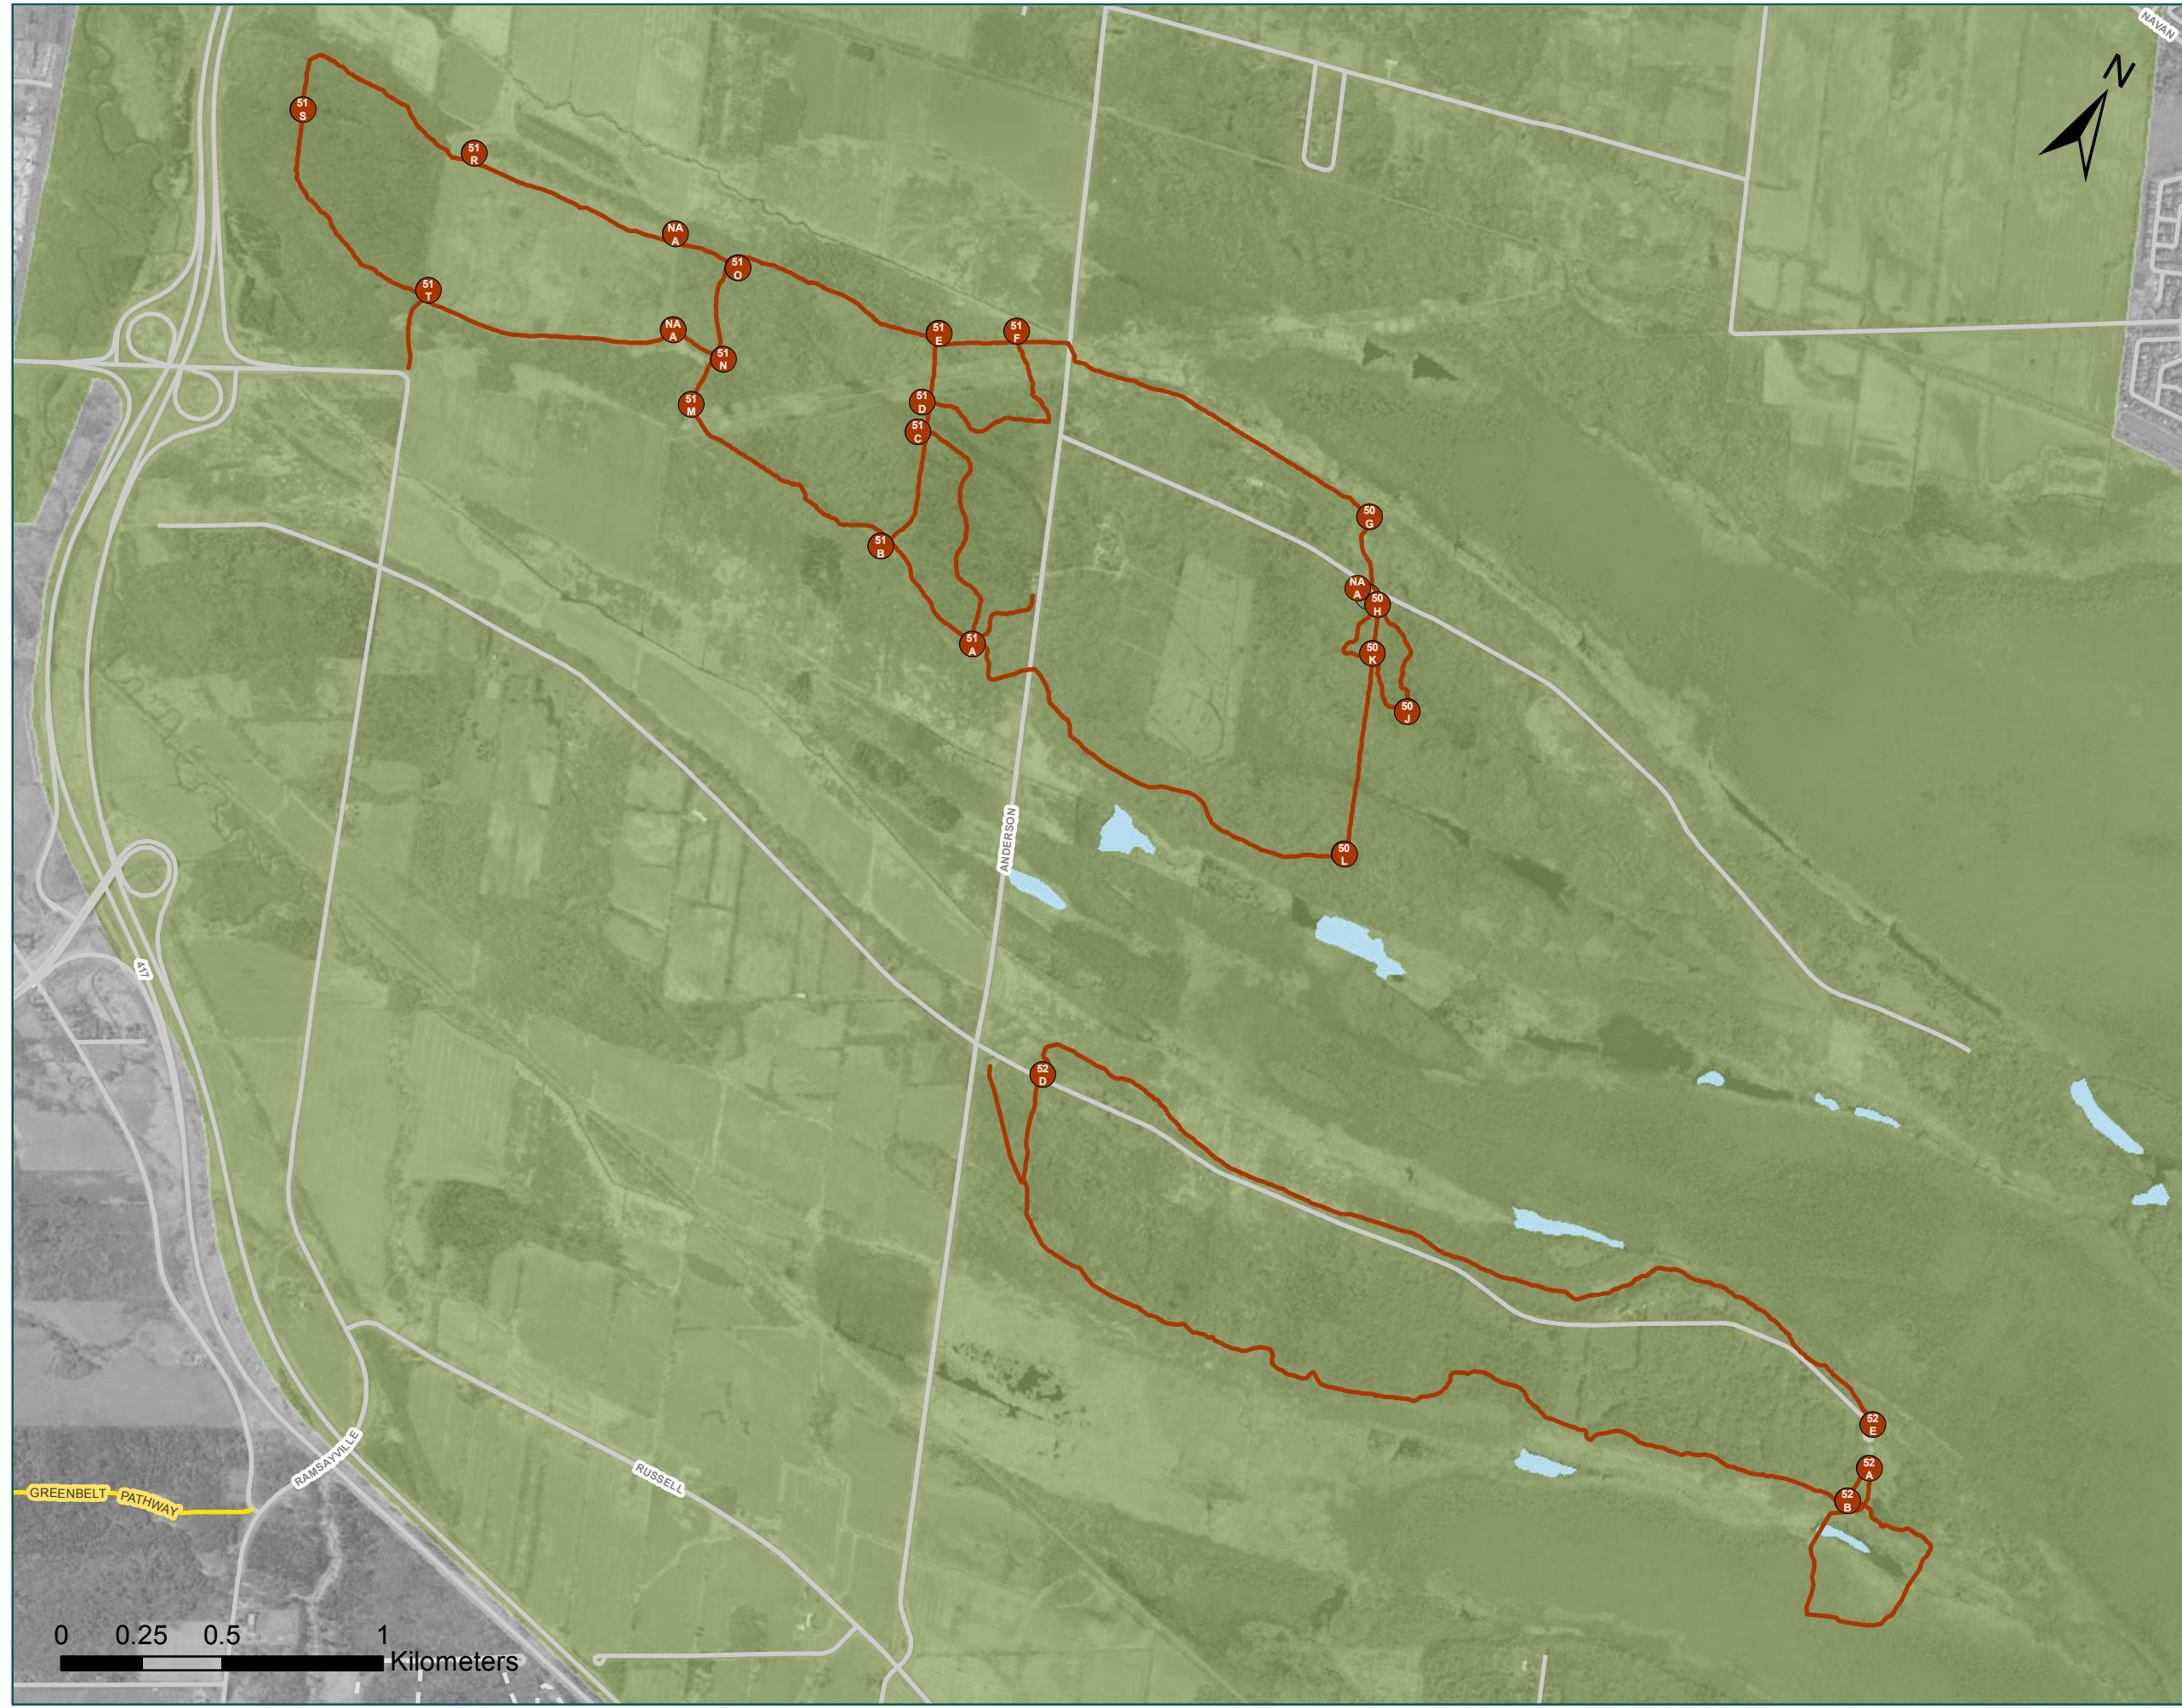

**Trail Network
Réseau des sentiers**

**NCC Greenbelt
Ceinture de verdure
de la CCN**

**Mer Bleue Sector
Secteur de la Mer Bleue**

Sector Number Numéro de secteur	Map Number Numéro de carte	Date:
06	5 of 6	14 Jul 2017

Legend - Légende

- Waypoint
  Point de repère
- Capital Pathway
  Sentier de la Capitale
- Hiking Trail
  Randonnée pédestre

**Greenbelt
Ceinture de verdure**

**• Greenbelt Overview / Vue d'ensemble
de la ceinture de verdure •**