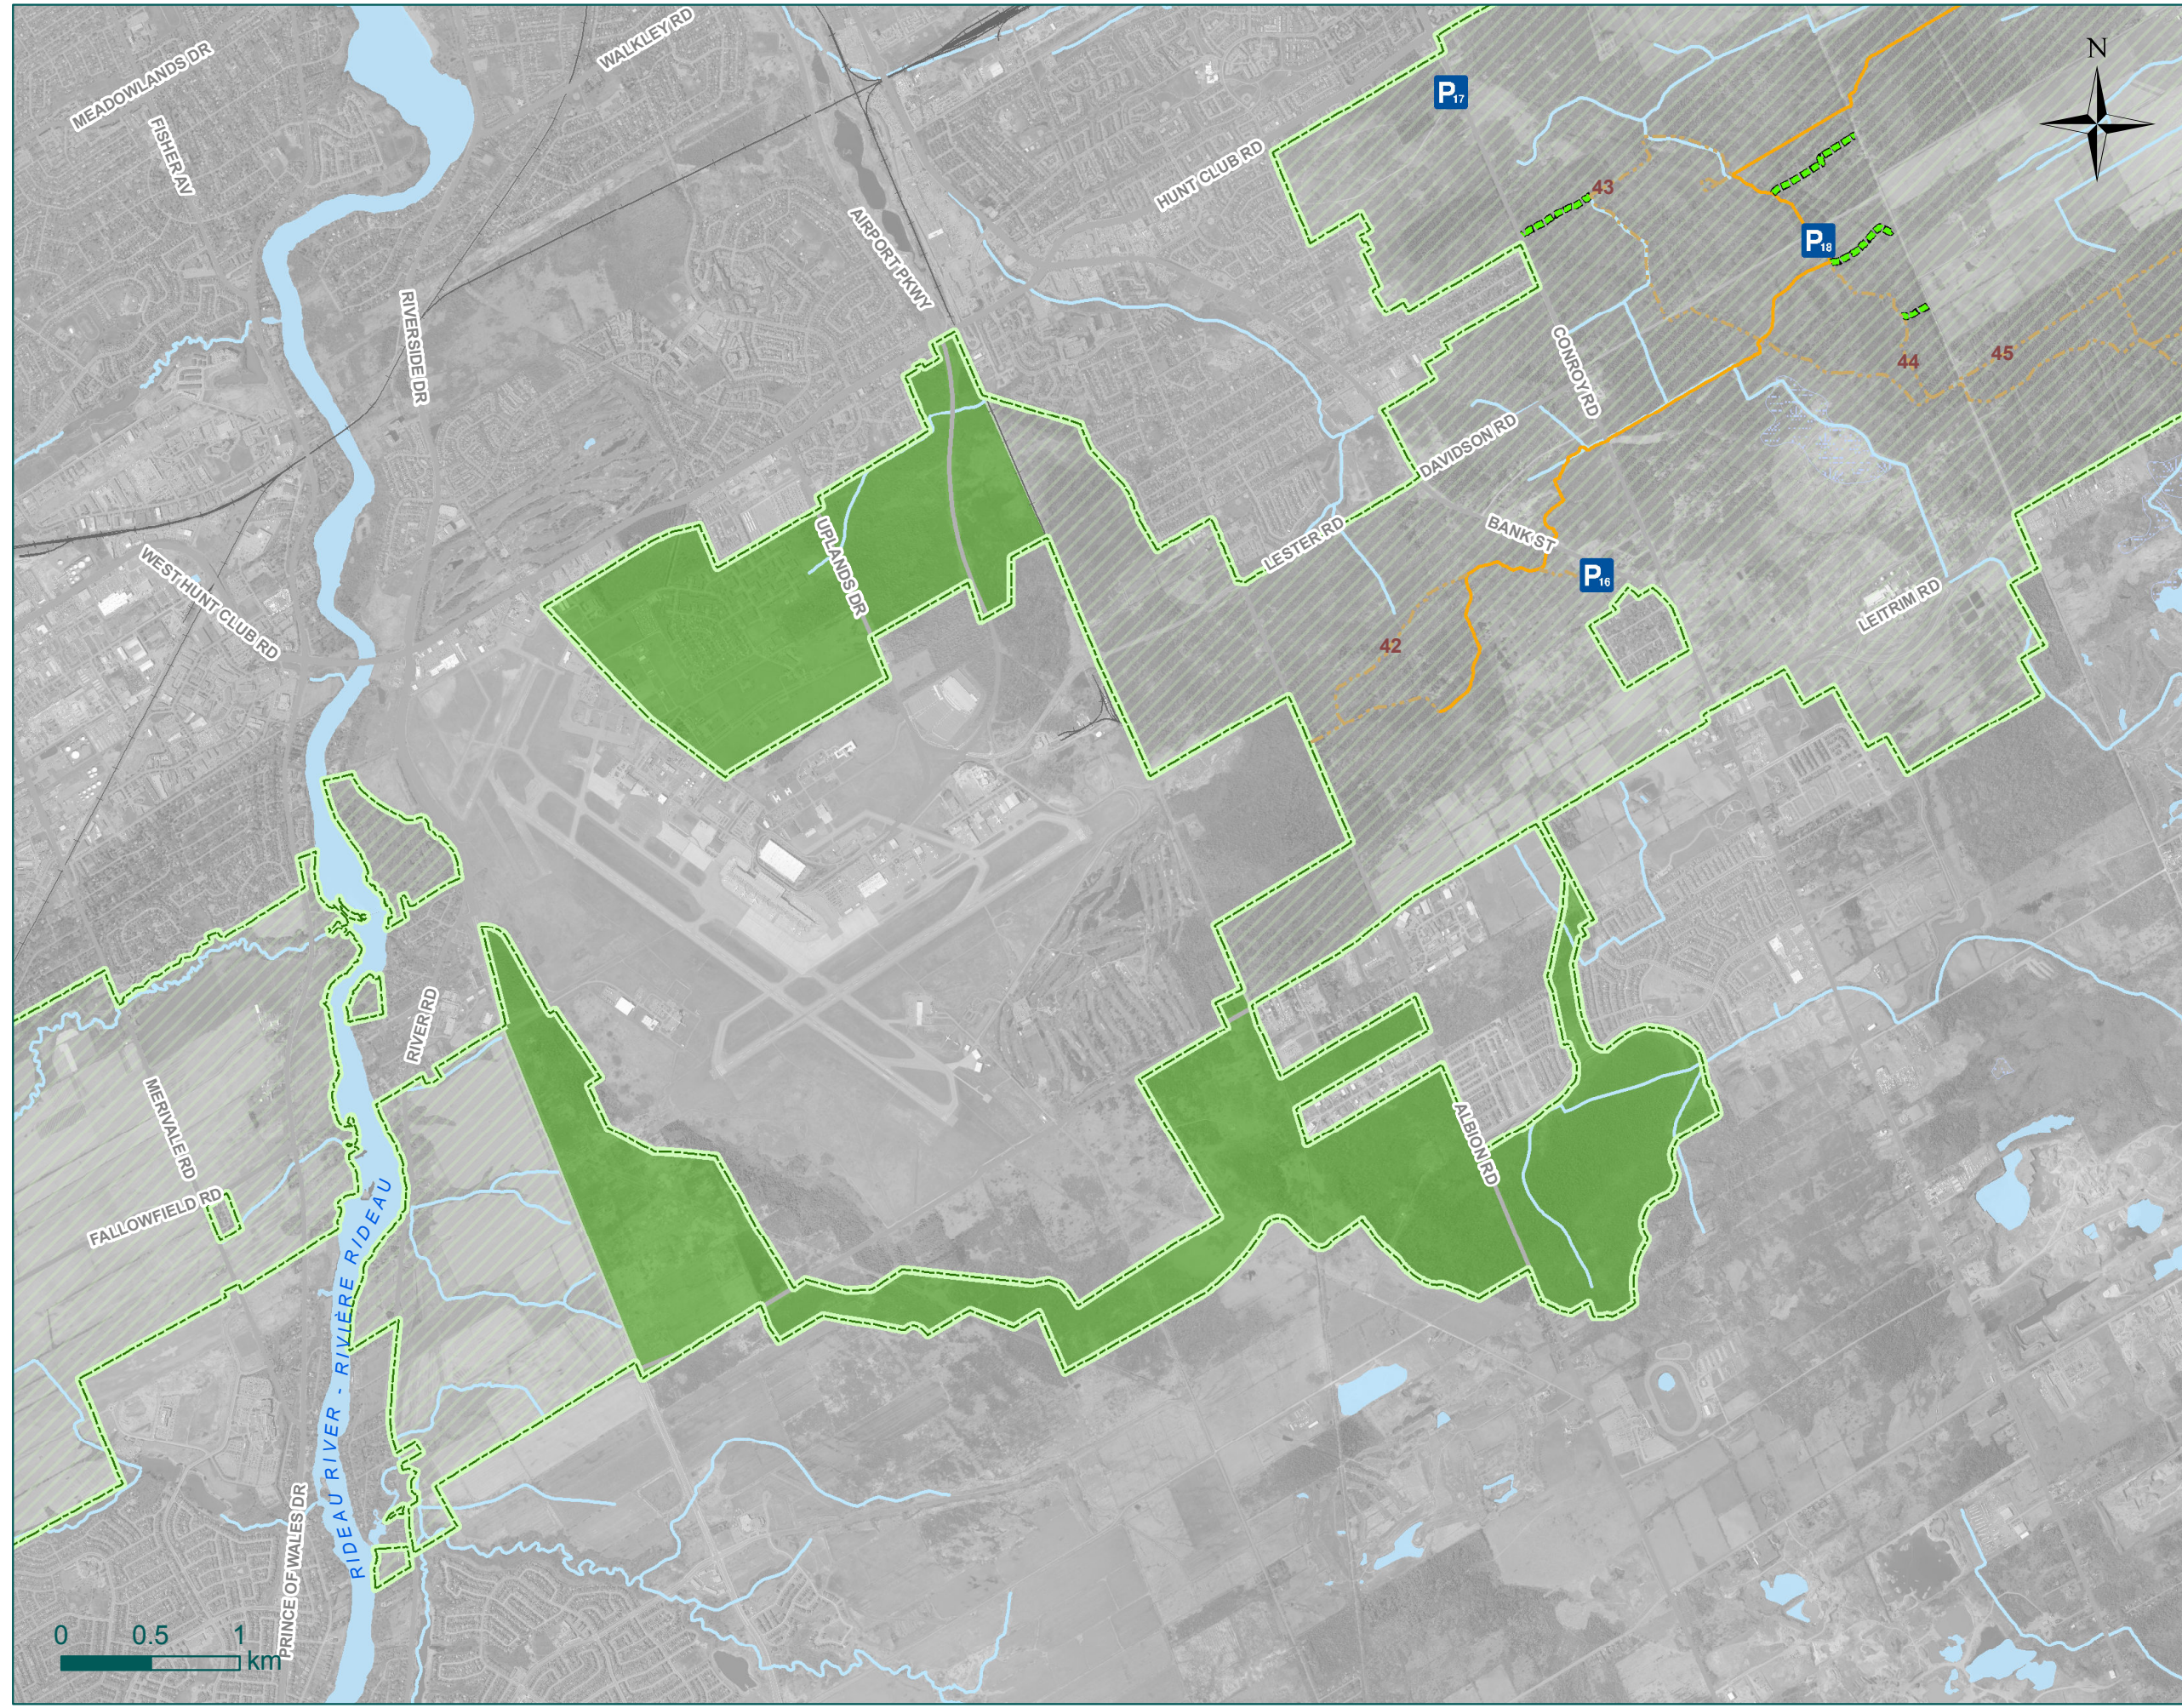

• **Greenbelt Overview / Vue d'ensemble de la ceinture de verdure** •

NCC Greenbelt Maintenance
Entretien de la ceinture de verdure CCN

Southern Farm & Pinhey Forest Sector
Secteur agricole du sud et la forêt Pinhey

Sector Number Numéro de secteur	Map Number Numéro de carte	Date:
03	3 of 7	30 Oct 2017

- NCC Parking
Stationnement de la CCN
- Forrest Access Road
Route d'accès forestier
- Recreational Pathway
Sentier récréative
- Trail
Sentier
- Greenbelt Sector
Secteur de la ceinture-de-verdure
- Adjacent Greenbelt Sector
Secteur adjacent de la ceinture-de-verdure
- Greenbelt Limits
Limites de la ceinture-de-verdure
- Watercourse
Cours d'eau
- Waterbody
Plan d'eau
- Swamp Area
Zone de marais
- Flooded Area
Zone inondée

• **Greenbelt Overview / Vue d'ensemble de la ceinture de verdure** •

NCC Greenbelt Maintenance
Entretien de la ceinture de verdure CCN

International Airport Sector
Secteur de l'aéroport international

Sector Number Numéro de secteur	Map Number Numéro de carte	Date:
04	4 of 7	30 Oct 2017

-  NCC Parking
Stationnement de la CCN
-  Forrest Access Road
Route d'accès forestier
-  Recreational Pathway
Sentier récréative
-  Trail
Sentier
-  Greenbelt Sector
Secteur de la ceinture-de-verdure
-  Adjacent Greenbelt Sector
Secteur adjacent de la ceinture-de-verdure
-  Greenbelt Limits
Limites de la ceinture-de-verdure
-  Watercourse
Cours d'eau
-  Waterbody
Plan d'eau
-  Swamp Area
Zone de marais
-  Flooded Area
Zone inondée