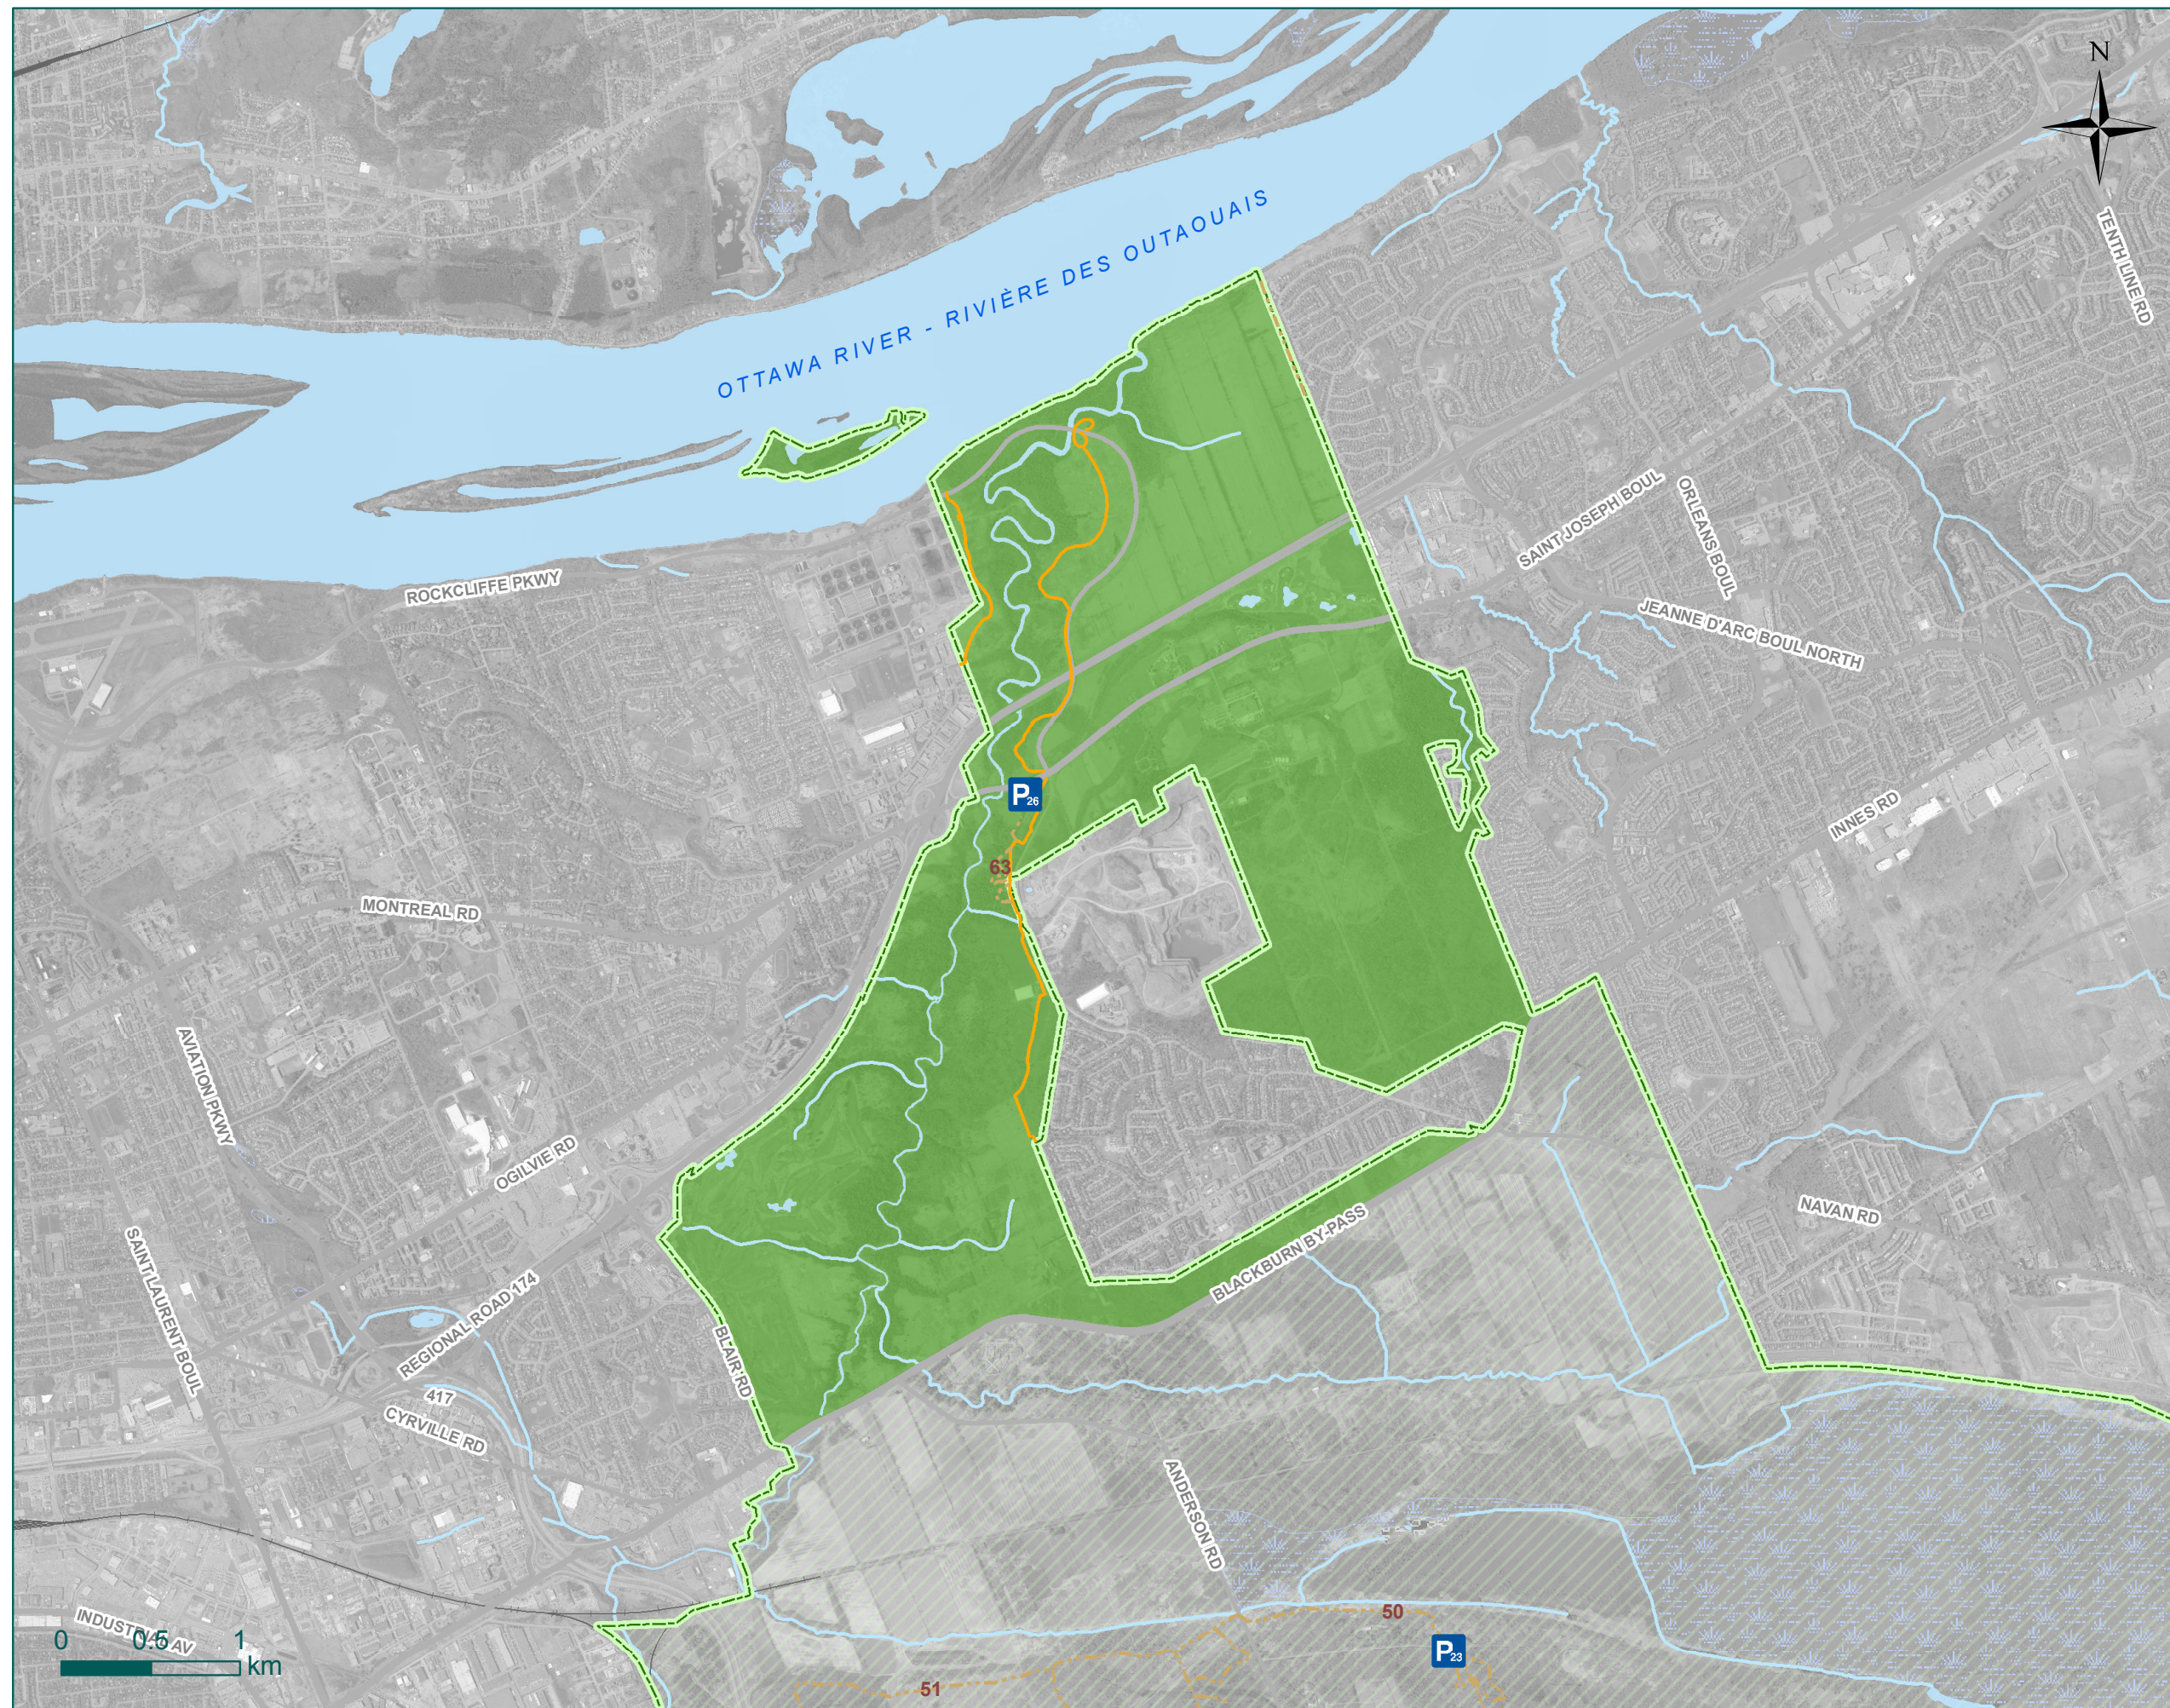

-  NCC Parking
Stationnement de la CCN
-  Forrest Access Road
Route d'accès forestier
-  Recreational Pathway
Sentier récréative
-  Trail
Sentier
-  Greenbelt Sector
Secteur de la ceinture-de-verdure
-  Adjacent Greenbelt Sector
Secteur adjacent de la ceinture-de-verdure
-  Greenbelt Limits
Limites de la ceinture-de-verdure
-  Watercourse
Cours d'eau
-  Waterbody
Plan d'eau
-  Swamp Area
Zone de marais
-  Flooded Area
Zone inondée

• **Greenbelt Overview / Vue d'ensemble de la ceinture de verdure** •

NCC Greenbelt Maintenance
Entretien de la ceinture de verdure CCN

Green's Creek Sector
Secteur du ruisseau Green's

Sector Number Numéro de secteur	Map Number Numéro de carte	Date:
07	7 of 7	30 Oct 2017

• **Greenbelt Overview / Vue d'ensemble de la ceinture de verdure** •

**Trail Network
Réseau des sentiers**

**NCC Greenbelt
Ceinture de verdure
de la CCN**

**Shirleys Bay Sector
Secteur de la baie Shirleys**