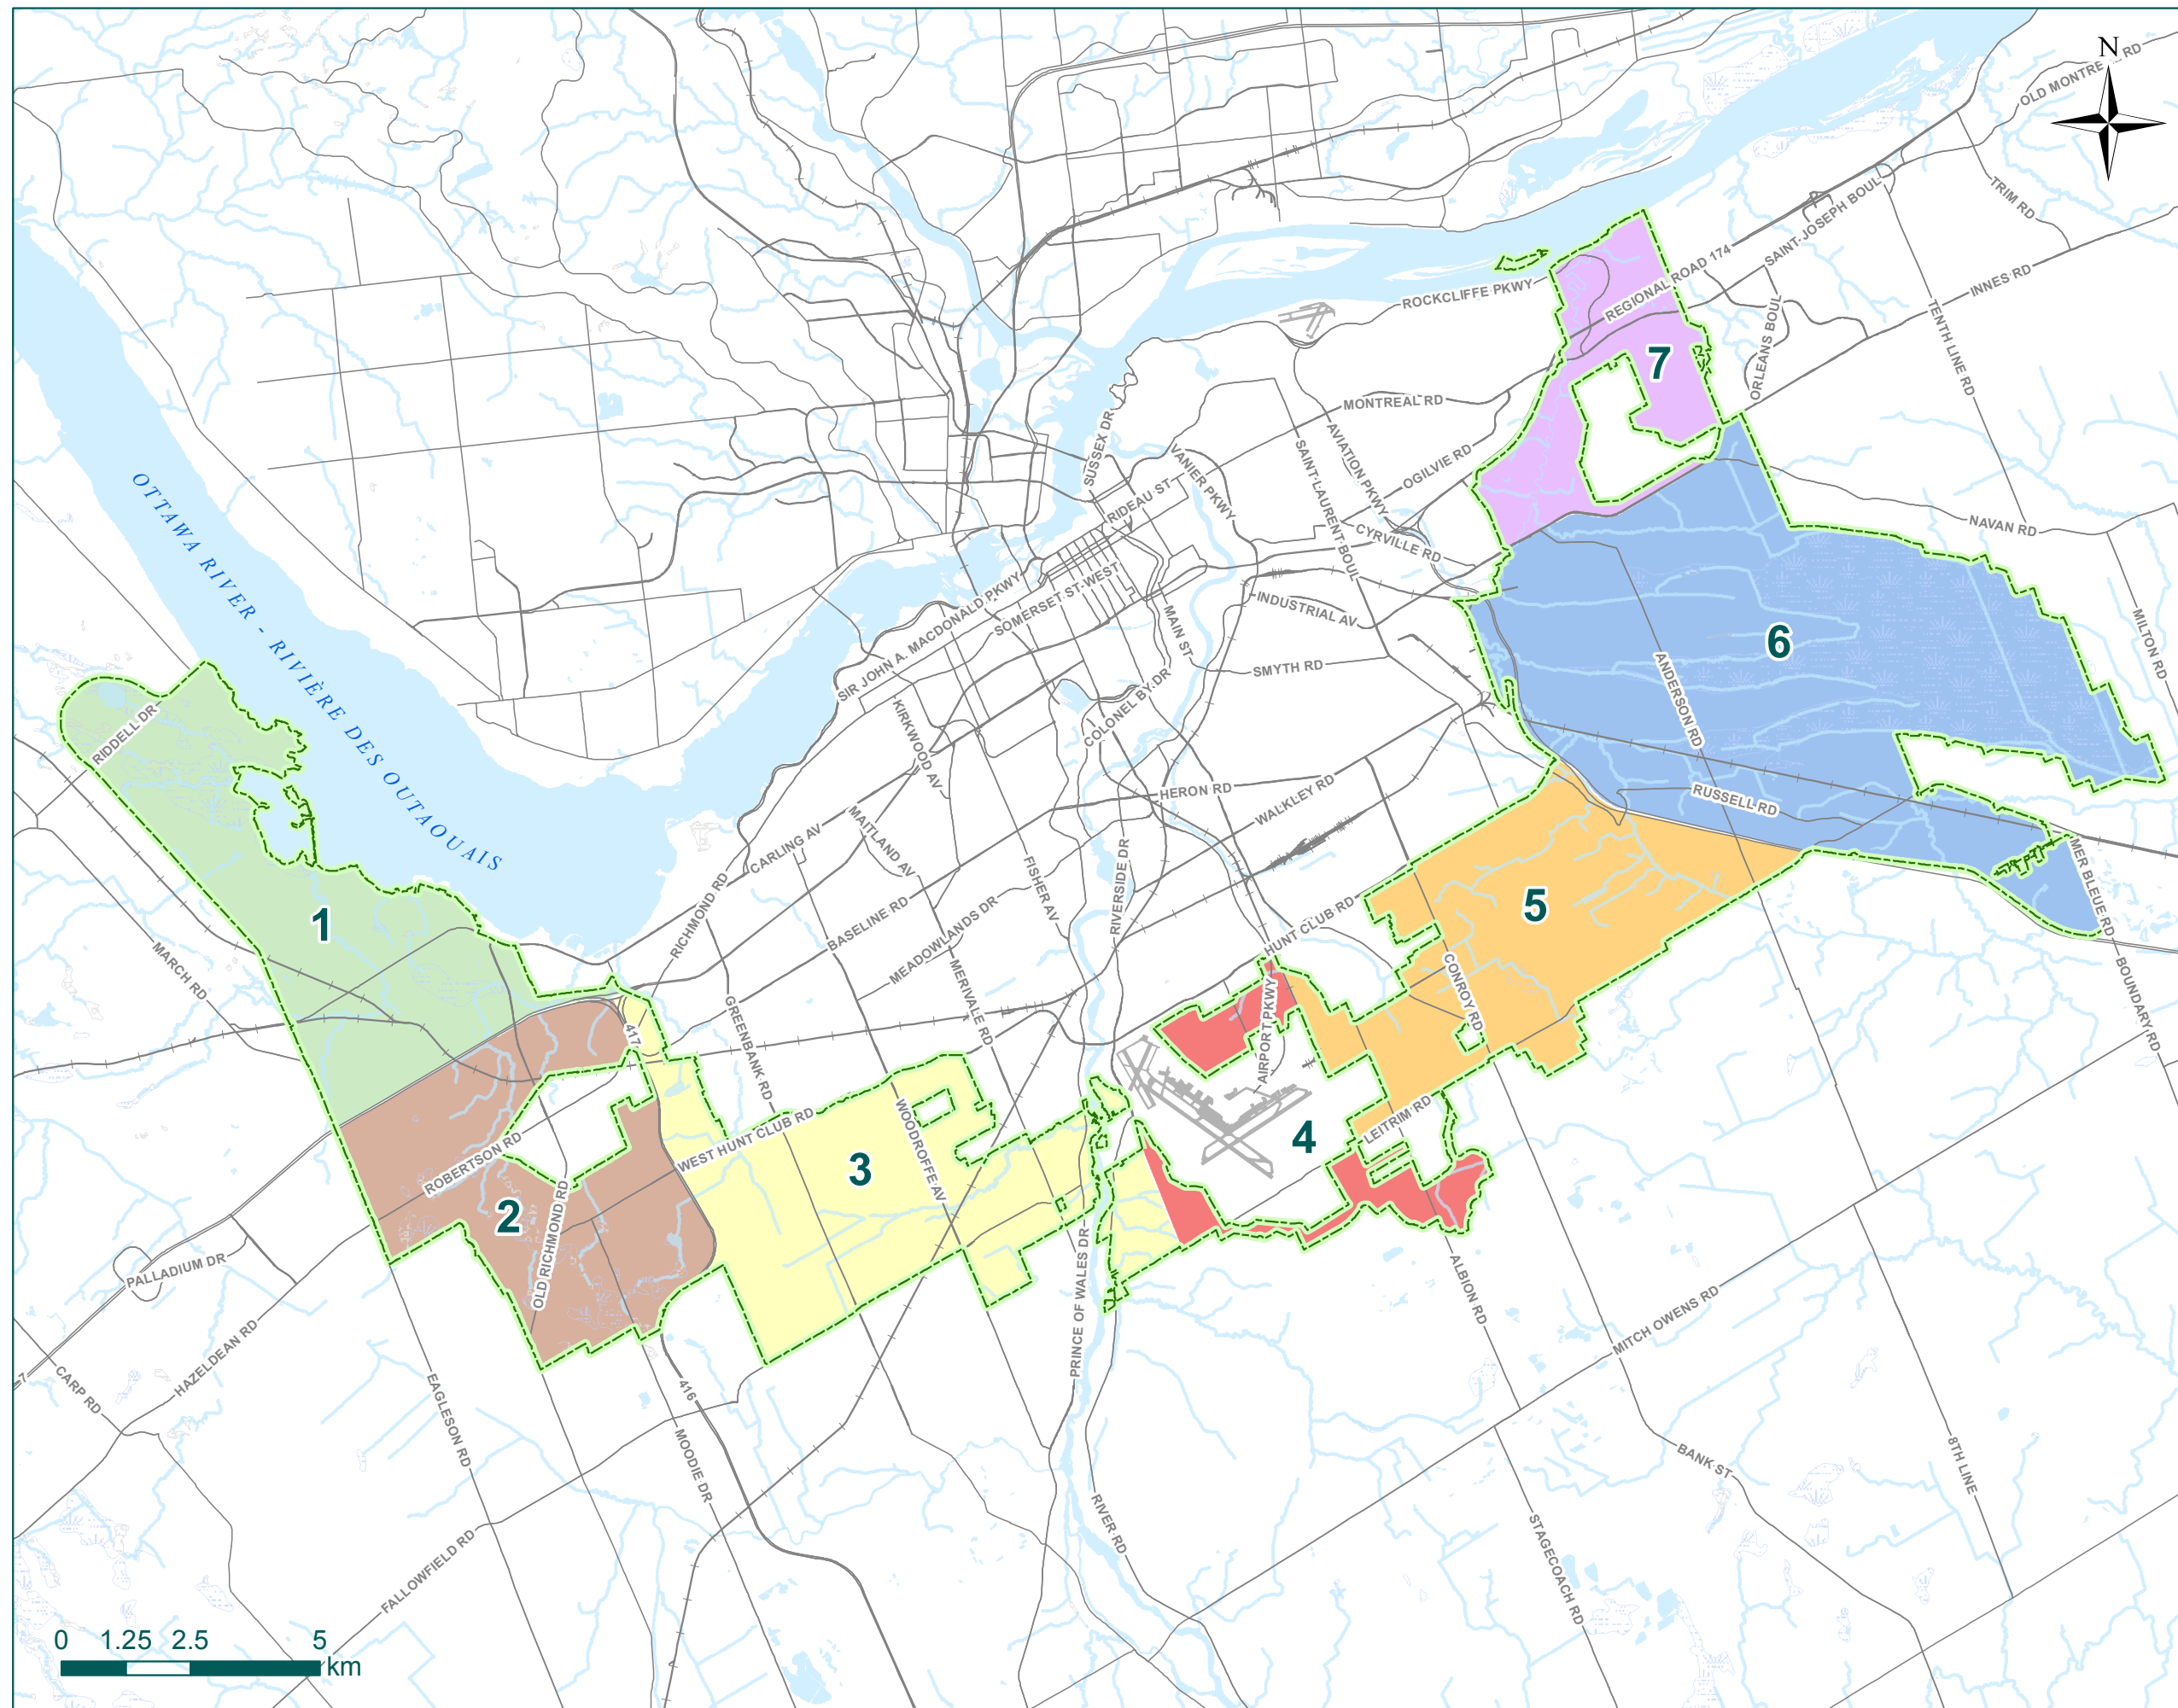

**April 1, 2018 - March 31, 2020
1, Avril 2018 - 31, Mars 2020**

**NCC Greenbelt:
Maintenance Sectors**

**Ceinture de verdure de la CCN:
Secteurs d'entretien**

30 Oct 2017

-  1 - Shirleys Bay Sector
1 - Secteur de la baie Shirleys
-  2 - Stony Swamp Sector
2 - Secteur du marécage rocailleux
-  3 - Southern Farm & Pinhey Forest Sector
3 - Secteur agricole du sud et la forêt Pinhey
-  4 - International Airport Sector
4 - Secteur de l'aéroport international
-  5 - Pine Grove Sector
5 - Secteur de la Pinède
-  6 - Mer Bleue Sector
6 - Secteur de la Mer Bleue
-  7 - Green's Creek Sector
7 - Secteur du ruisseau de Green
-  Greenbelt Limits
Limites de la ceinture-de-verdure

NCC Greenbelt Maintenance
Entretien de la ceinture de verdure CCN

Shirleys Bay Sector
Secteur de la baie Shirleys

Sector Number Numéro de secteur	Map Number Numéro de carte	Date:
01	1 of 7	30 Oct 2017

- NCC Parking
Stationnement de la CCN
- Forrest Access Road
Route d'accès forestier
- Recreational Pathway
Sentier récréative
- Trail
Sentier
- Greenbelt Sector
Secteur de la ceinture-de-verdure
- Adjacent Greenbelt Sector
Secteur adjacent de la ceinture-de-verdure
- Greenbelt Limits
Limites de la ceinture-de-verdure
- Watercourse
Cours d'eau
- Waterbody
Plan d'eau
- Swamp Area
Zone de marais
- Flooded Area
Zone inondée

• **Greenbelt Overview / Vue d'ensemble de la ceinture de verdure** •

NCC Greenbelt Maintenance
Entretien de la ceinture de verdure CCN

Stony Swamp Sector
Secteur du marécage rocailleux

Sector Number Numéro de secteur	Map Number Numéro de carte	Date:
02	2 of 7	30 Oct 2017