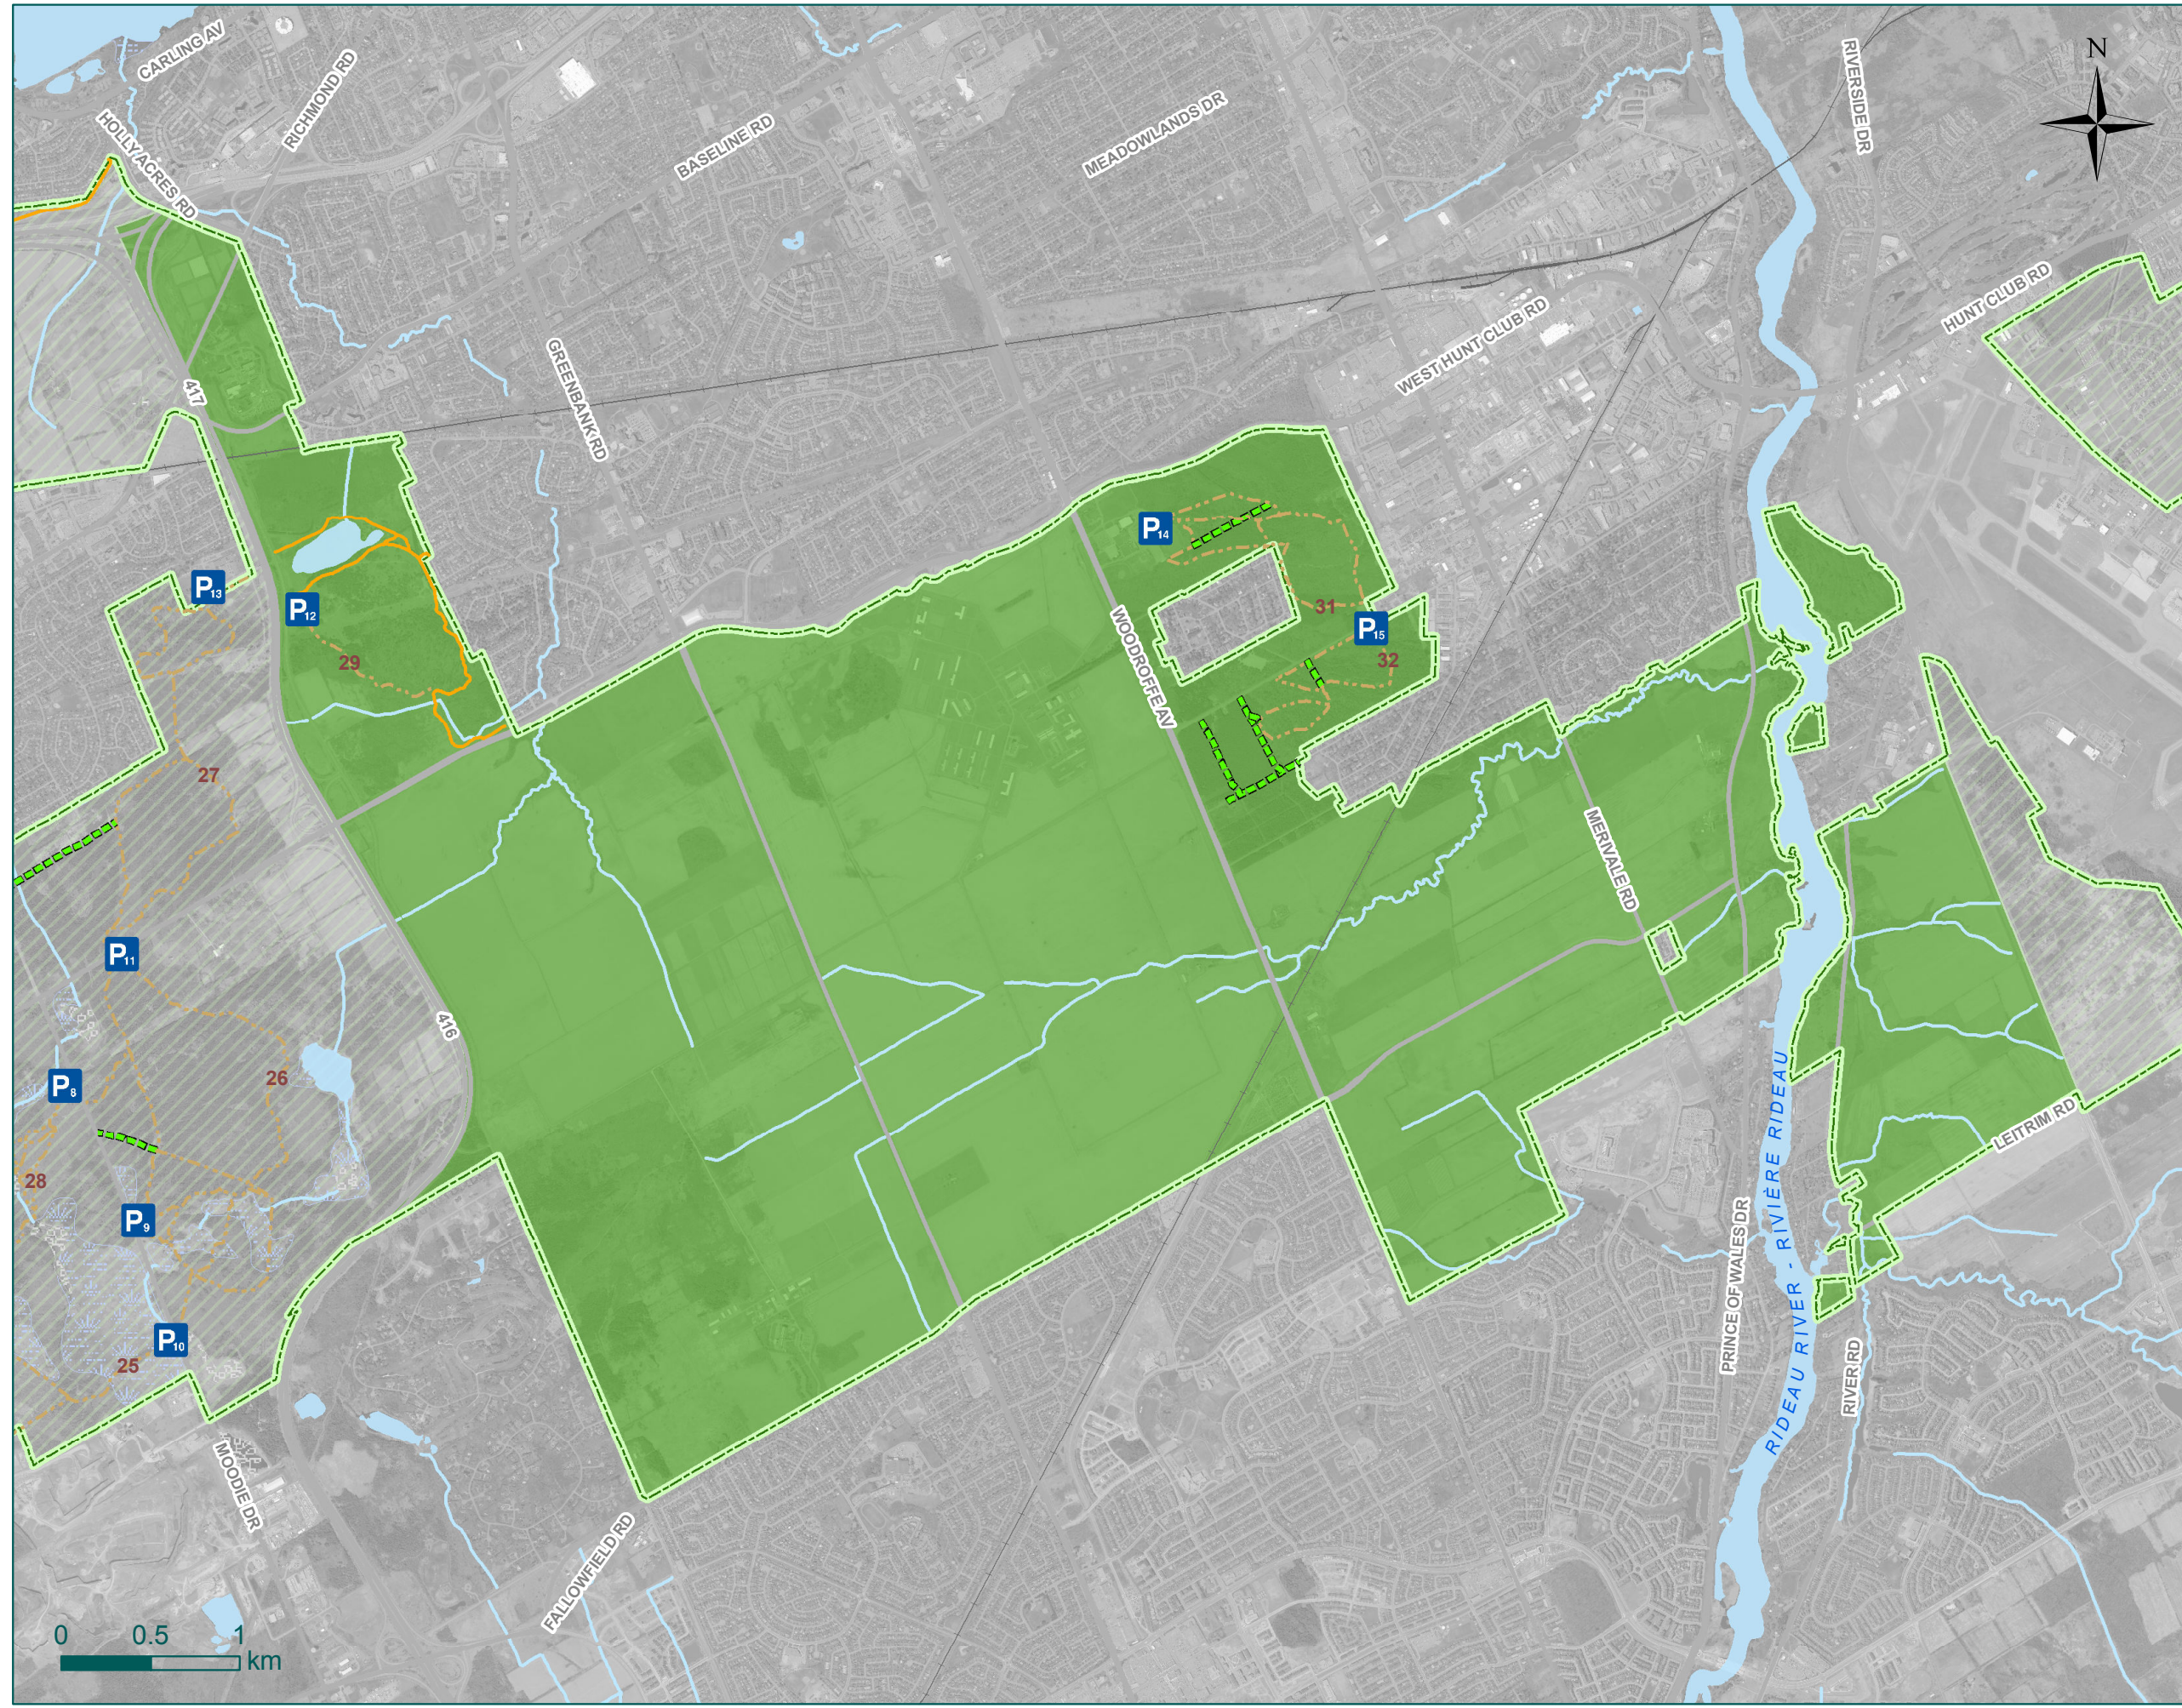

NCC Greenbelt Maintenance
Entretien de la ceinture de verdure CCN

Shirleys Bay Sector
Secteur de la baie Shirleys

Sector Number Numéro de secteur	Map Number Numéro de carte	Date:
01	1 of 7	30 Oct 2017

- NCC Parking
Stationnement de la CCN
- Forrest Access Road
Route d'accès forestier
- Recreational Pathway
Sentier récréative
- Trail
Sentier
- Greenbelt Sector
Secteur de la ceinture-de-verdure
- Adjacent Greenbelt Sector
Secteur adjacent de la ceinture-de-verdure
- Greenbelt Limits
Limites de la ceinture-de-verdure
- Watercourse
Cours d'eau
- Waterbody
Plan d'eau
- Swamp Area
Zone de marais
- Flooded Area
Zone inondée

• **Greenbelt Overview / Vue d'ensemble de la ceinture de verdure** •

NCC Greenbelt Maintenance
Entretien de la ceinture de verdure CCN

Stony Swamp Sector
Secteur du marécage rocailleux

Sector Number Numéro de secteur	Map Number Numéro de carte	Date:
02	2 of 7	30 Oct 2017

-  NCC Parking
Stationnement de la CCN
-  Forrest Access Road
Route d'accès forestier
-  Recreational Pathway
Sentier récréative
-  Trail
Sentier
-  Greenbelt Sector
Secteur de la ceinture-de-verdure
-  Adjacent Greenbelt Sector
Secteur adjacent de la ceinture-de-verdure
-  Greenbelt Limits
Limites de la ceinture-de-verdure
-  Watercourse
Cours d'eau
-  Waterbody
Plan d'eau
-  Swamp Area
Zone de marais
-  Flooded Area
Zone inondée

Sector Number Numéro de secteur	Map Number Numéro de carte	Date:
03	3 of 7	30 Oct 2017

- NCC Parking
Stationnement de la CCN
- Forrest Access Road
Route d'accès forestier
- Recreational Pathway
Sentier récréative
- Trail
Sentier
- Greenbelt Sector
Secteur de la ceinture-de-verdure
- Adjacent Greenbelt Sector
Secteur adjacent de la ceinture-de-verdure
- Greenbelt Limits
Limites de la ceinture-de-verdure
- Watercourse
Cours d'eau
- Waterbody
Plan d'eau
- Swamp Area
Zone de marais
- Flooded Area
Zone inondée