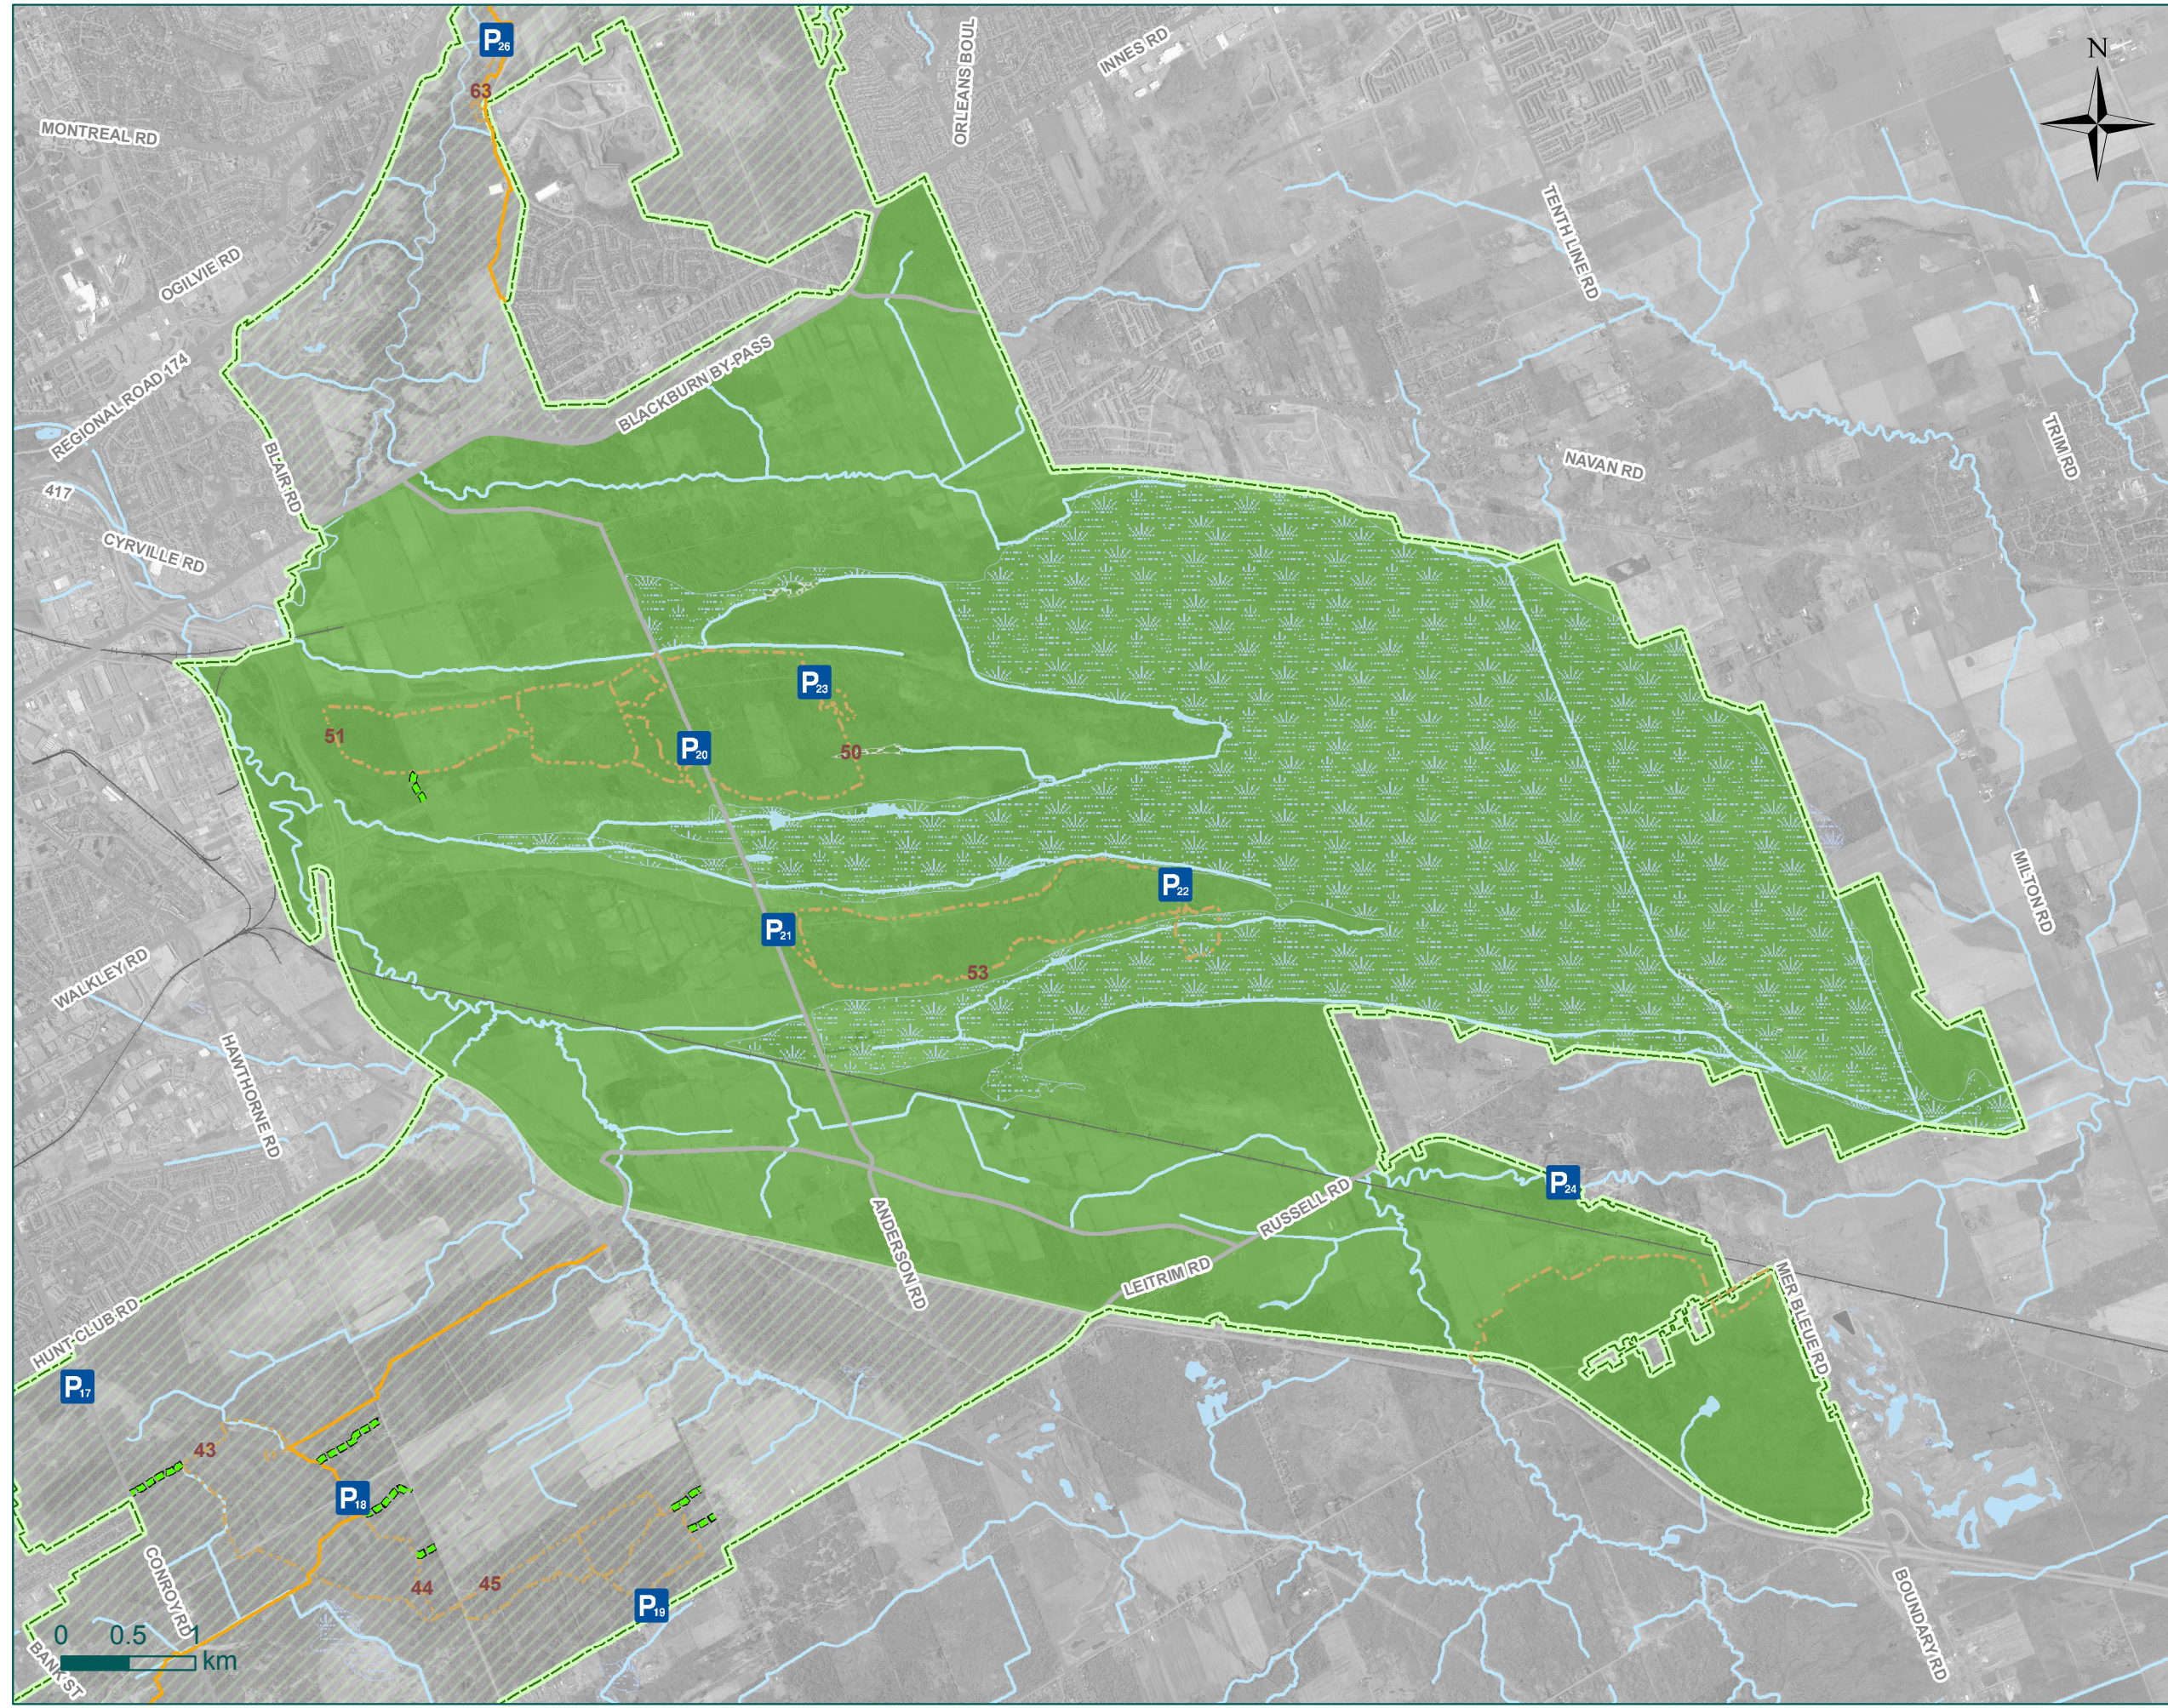

• **Greenbelt Overview / Vue d'ensemble de la ceinture de verdure** •

NCC Greenbelt Maintenance
Entretien de la ceinture de verdure CCN

Pine Grove Sector
Secteur de la Pinède

Sector Number Numéro de secteur	Map Number Numéro de carte	Date:
05	5 of 7	30 Oct 2017

-  NCC Parking
Stationnement de la CCN
-  Forrest Access Road
Route d'accès forestier
-  Recreational Pathway
Sentier récréative
-  Trail
Sentier
-  Greenbelt Sector
Secteur de la ceinture-de-verdure
-  Adjacent Greenbelt Sector
Secteur adjacent de la ceinture-de-verdure
-  Greenbelt Limits
Limites de la ceinture-de-verdure
-  Watercourse
Cours d'eau
-  Waterbody
Plan d'eau
-  Swamp Area
Zone de marais
-  Flooded Area
Zone inondée

• **Greenbelt Overview / Vue d'ensemble de la ceinture de verdure** •

NCC Greenbelt Maintenance
Entretien de la ceinture de verdure CCN

Mer Bleue Sector
Secteur de la Mer Bleue

Sector Number Numéro de secteur	Map Number Numéro de carte	Date:
06	6 of 7	30 Oct 2017