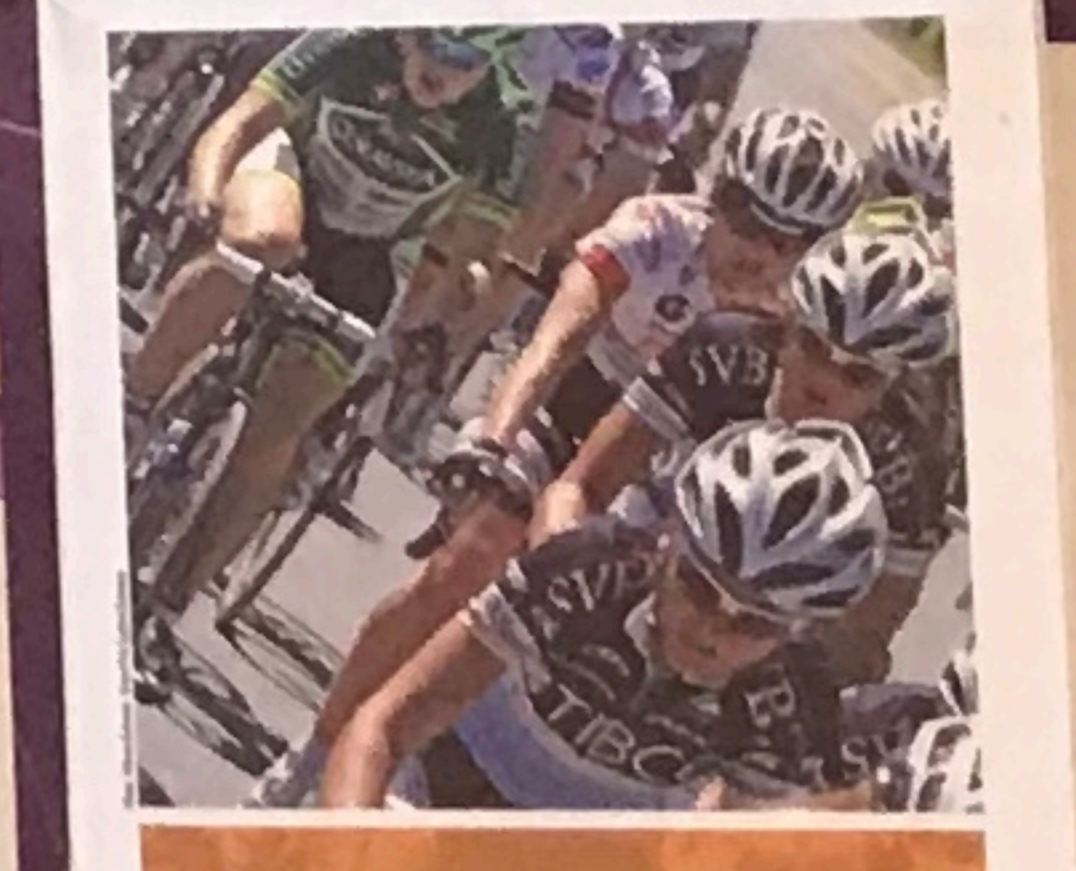

ÉVÉNEMENTS VÉLO 2017 2017 CYCLING EVENTS

- **GRANDE TOURNÉE DES ÉCOLES** 18 mai / May gatescc.ca
- **DÉFI GATINEAU-TREMBLANT** 3-4 juin / June defitremblant.ca
- **TOUR DE LA PETITE-NATION BMR** 10 juin / June velopetition.com
- **GRAND PRIX CYCLISTE GATINEAU** 19-22 mai / May grandprixcyclistegatineau.com
- **LES VÉLOS DIMANCHES NOKIA SUNDAY BIKE DAYS** 21 mai au 3 septembre / May 21 to September 3 ccn-ncc.gc.ca
- **FESTI VÉLO** 21-23 juillet / July velofest.com

LEGENDE / LEGEND

Attractions

Hébergements / Accommodations

Services

Autres

Map legend and list of points of interest.

NCC CCN

Capital Pathway
Sentier de la capitale

It's all natural.
C'est tout naturel.

VELOPARTAGE BIKESHARE

VELOGO.CA

24-hour emergency line
Ligne d'urgence (24h sur 24)
613-239-5353

Map of the Capital Pathway and bike share locations.