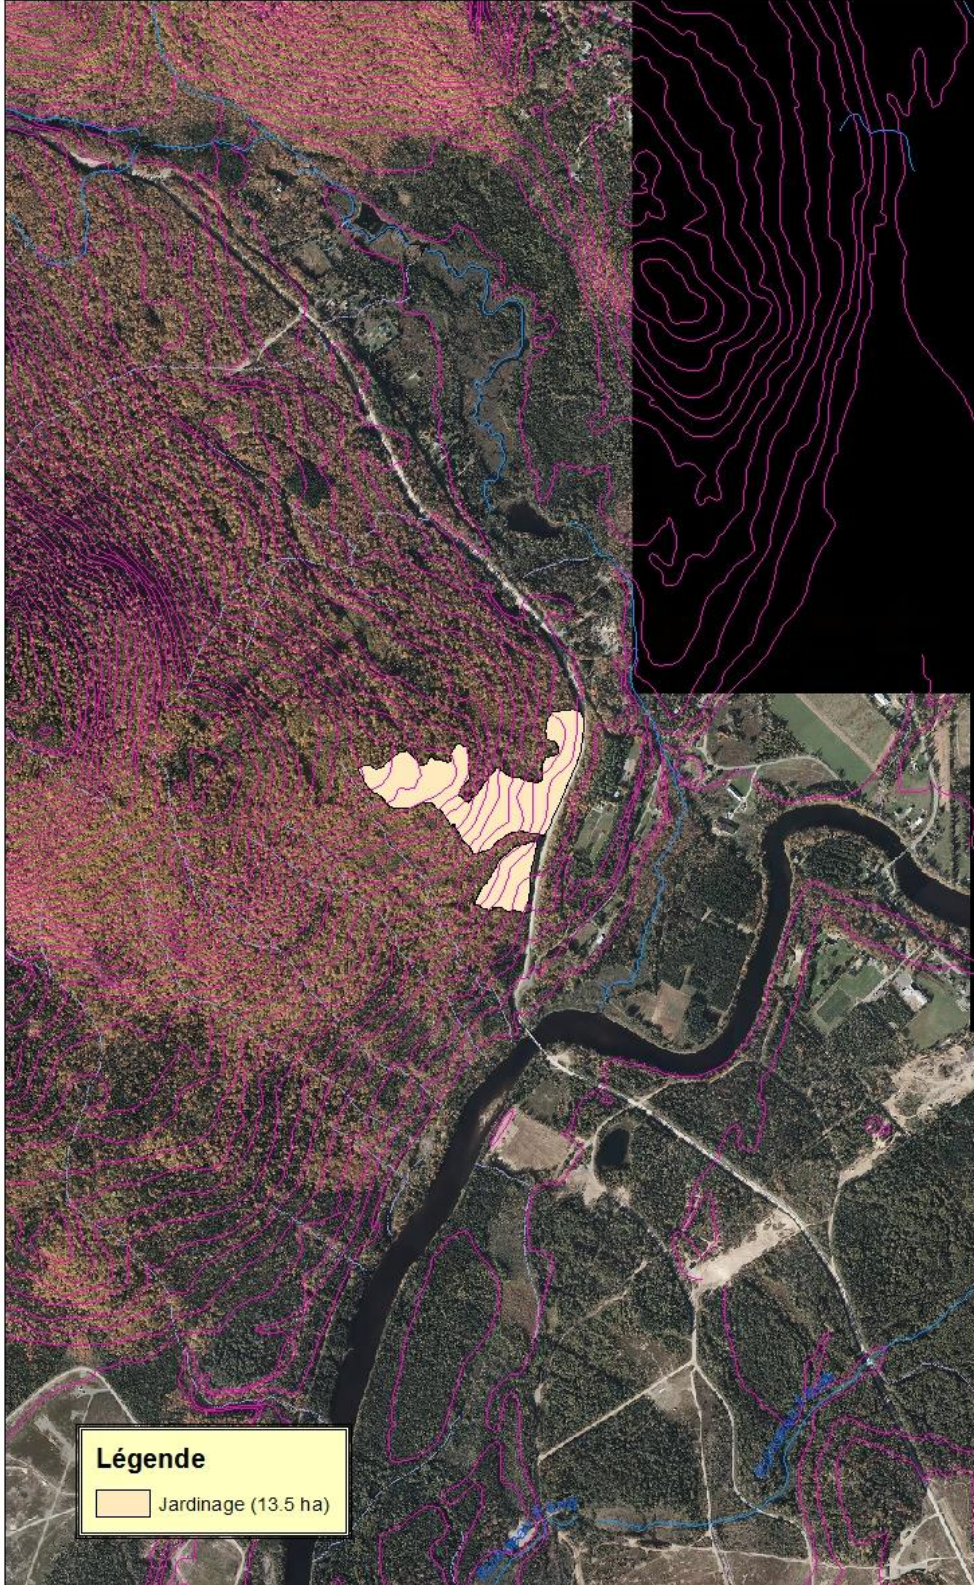

ANNEXE 1

Cartes

BASE DE VALCARTIER

Récolte Secteur 6

1:15 000

Récolte Secteur 13

1:15 000

Légende

 Jardinage (13.5 ha)

Récolte secteur 27

1:15 000

Note: La position des chemins est approximative et elle pourrait être modifiée