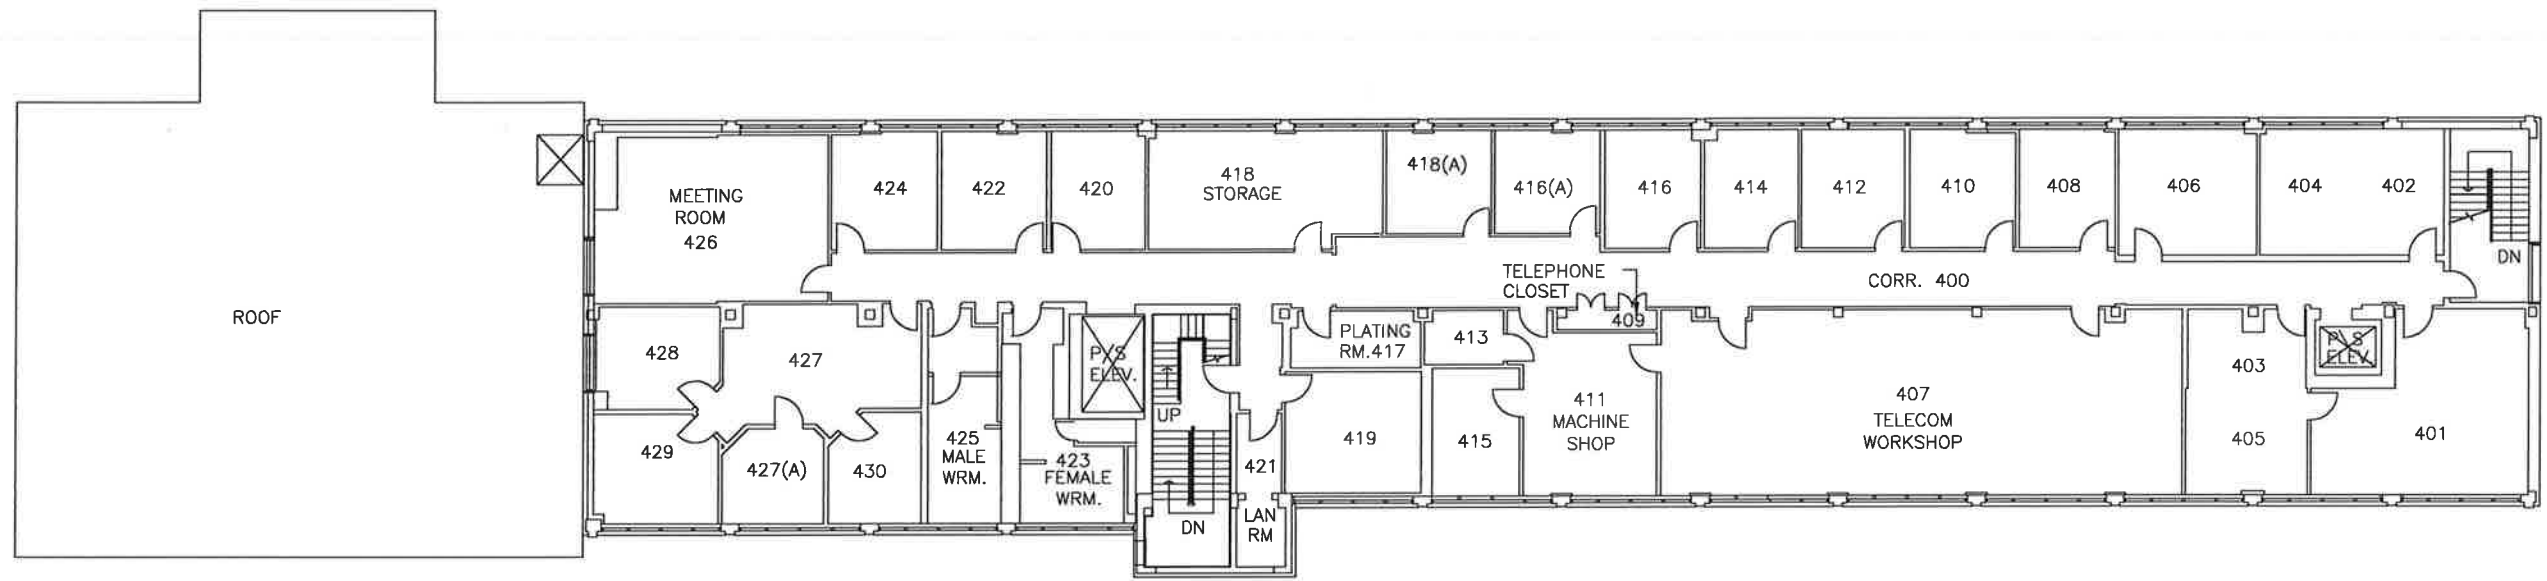

FOURTH FLOOR

Fisheries and Oceans Real Property, Safety & Security	Pêches et Océans Biens immobiliers, protection et sécurité	drawing title—dessin titre		drawn—dessiné G.MURPHY
		FOURTH FLOOR PLANS		checked—vérifié
site CCG SSB		scale—échelle N.T.S.	project no.	
		date—date 14/10/2016	drawing no.—no du dessin Drawing #	
				approved—approuvé