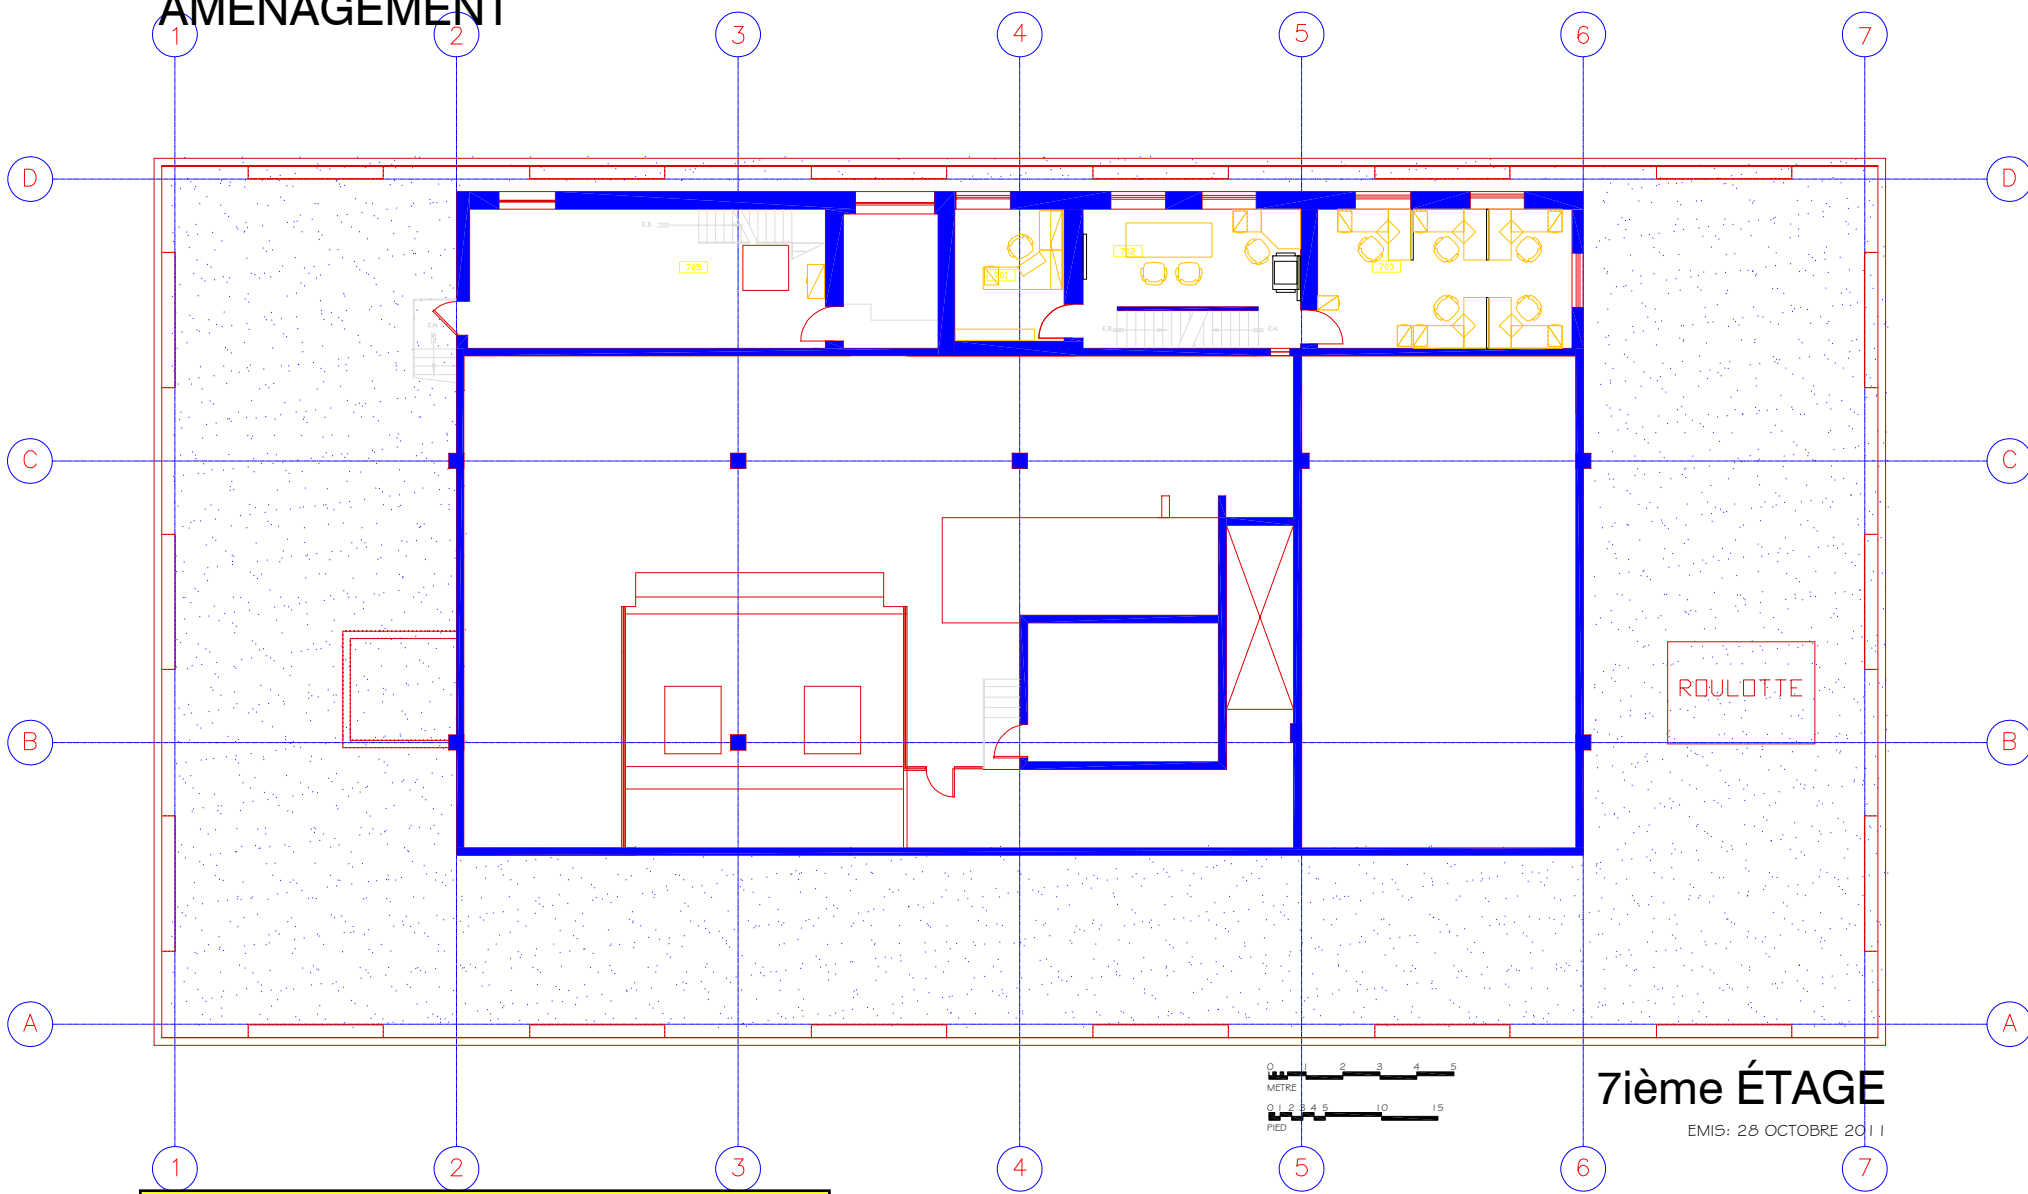

5ième ÉTAGE

EMIS: 12 DECEMBRE 2019

AMÉNAGEMENT

Céramique / Ceramic	25.3 m ² / square meter
Linolium/ linoleum	12 m ² / square meter
Vinyle / Vinyl	3 m ² / square meter
Ciment / Cement	47 m ² / square meter
Fixture Néon / Neon fixture	3 Unite / unit

6ième ÉTAGE

EMIS: 28 OCTOBRE 2011

AMÉNAGEMENT

7ième ÉTAGE

EMIS: 28 OCTOBRE 2011

Tapis / Carpet	37,7 m ² / square meter
Linolium/ linoleum	19 m ² / square meter
Fixture Néon / Neon fixture	10 Unite / unit
Store / Blind	6 Unite / unit
Grille de ventilation / Ventilation grid	2 Unite / unit
Diffuseur / distributor	3 Unite / unit