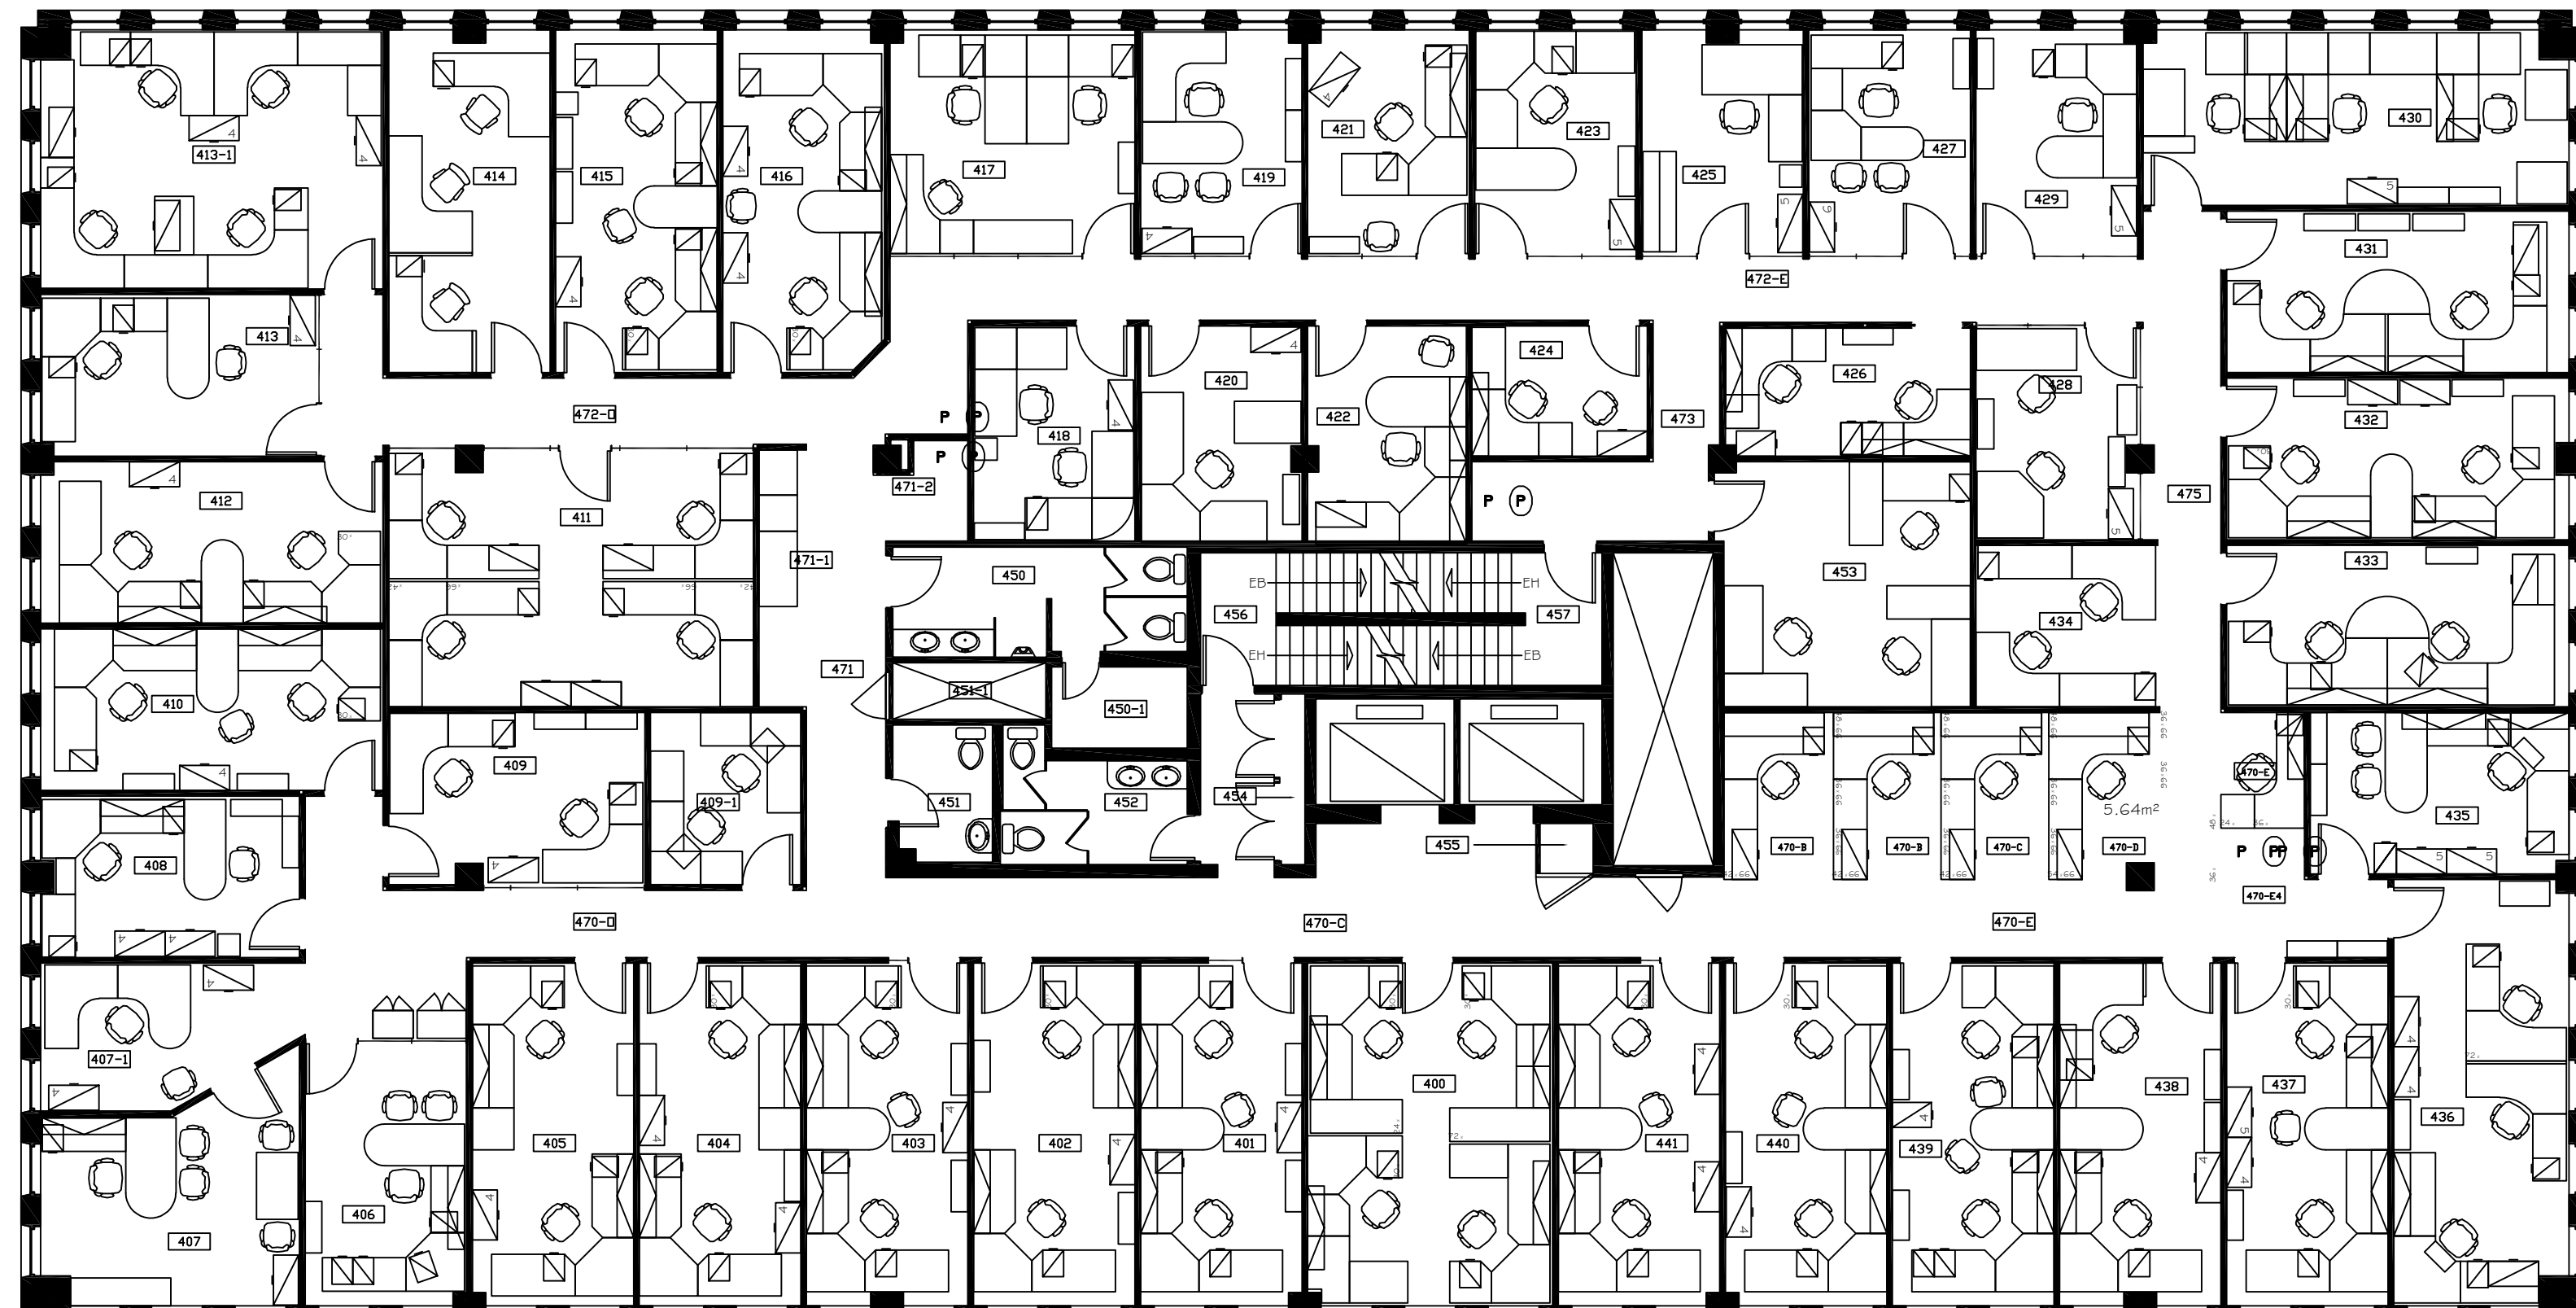

Céramique / Ceramic	26.5 m²/ square meter
Linolium/ linoleum	270.1 m²/ square meter
Vinyle / Vinyl	6 m²/ square meter
Tapis / Carpet	659.2 m²/ square meter
Store / Blind	90 Unite / unit
Grille de ventilation / Ventilation grid	90 Unite / unit
Fixture Néon / Neon fixture	360 Unite / unit

4ième ÉTAGE