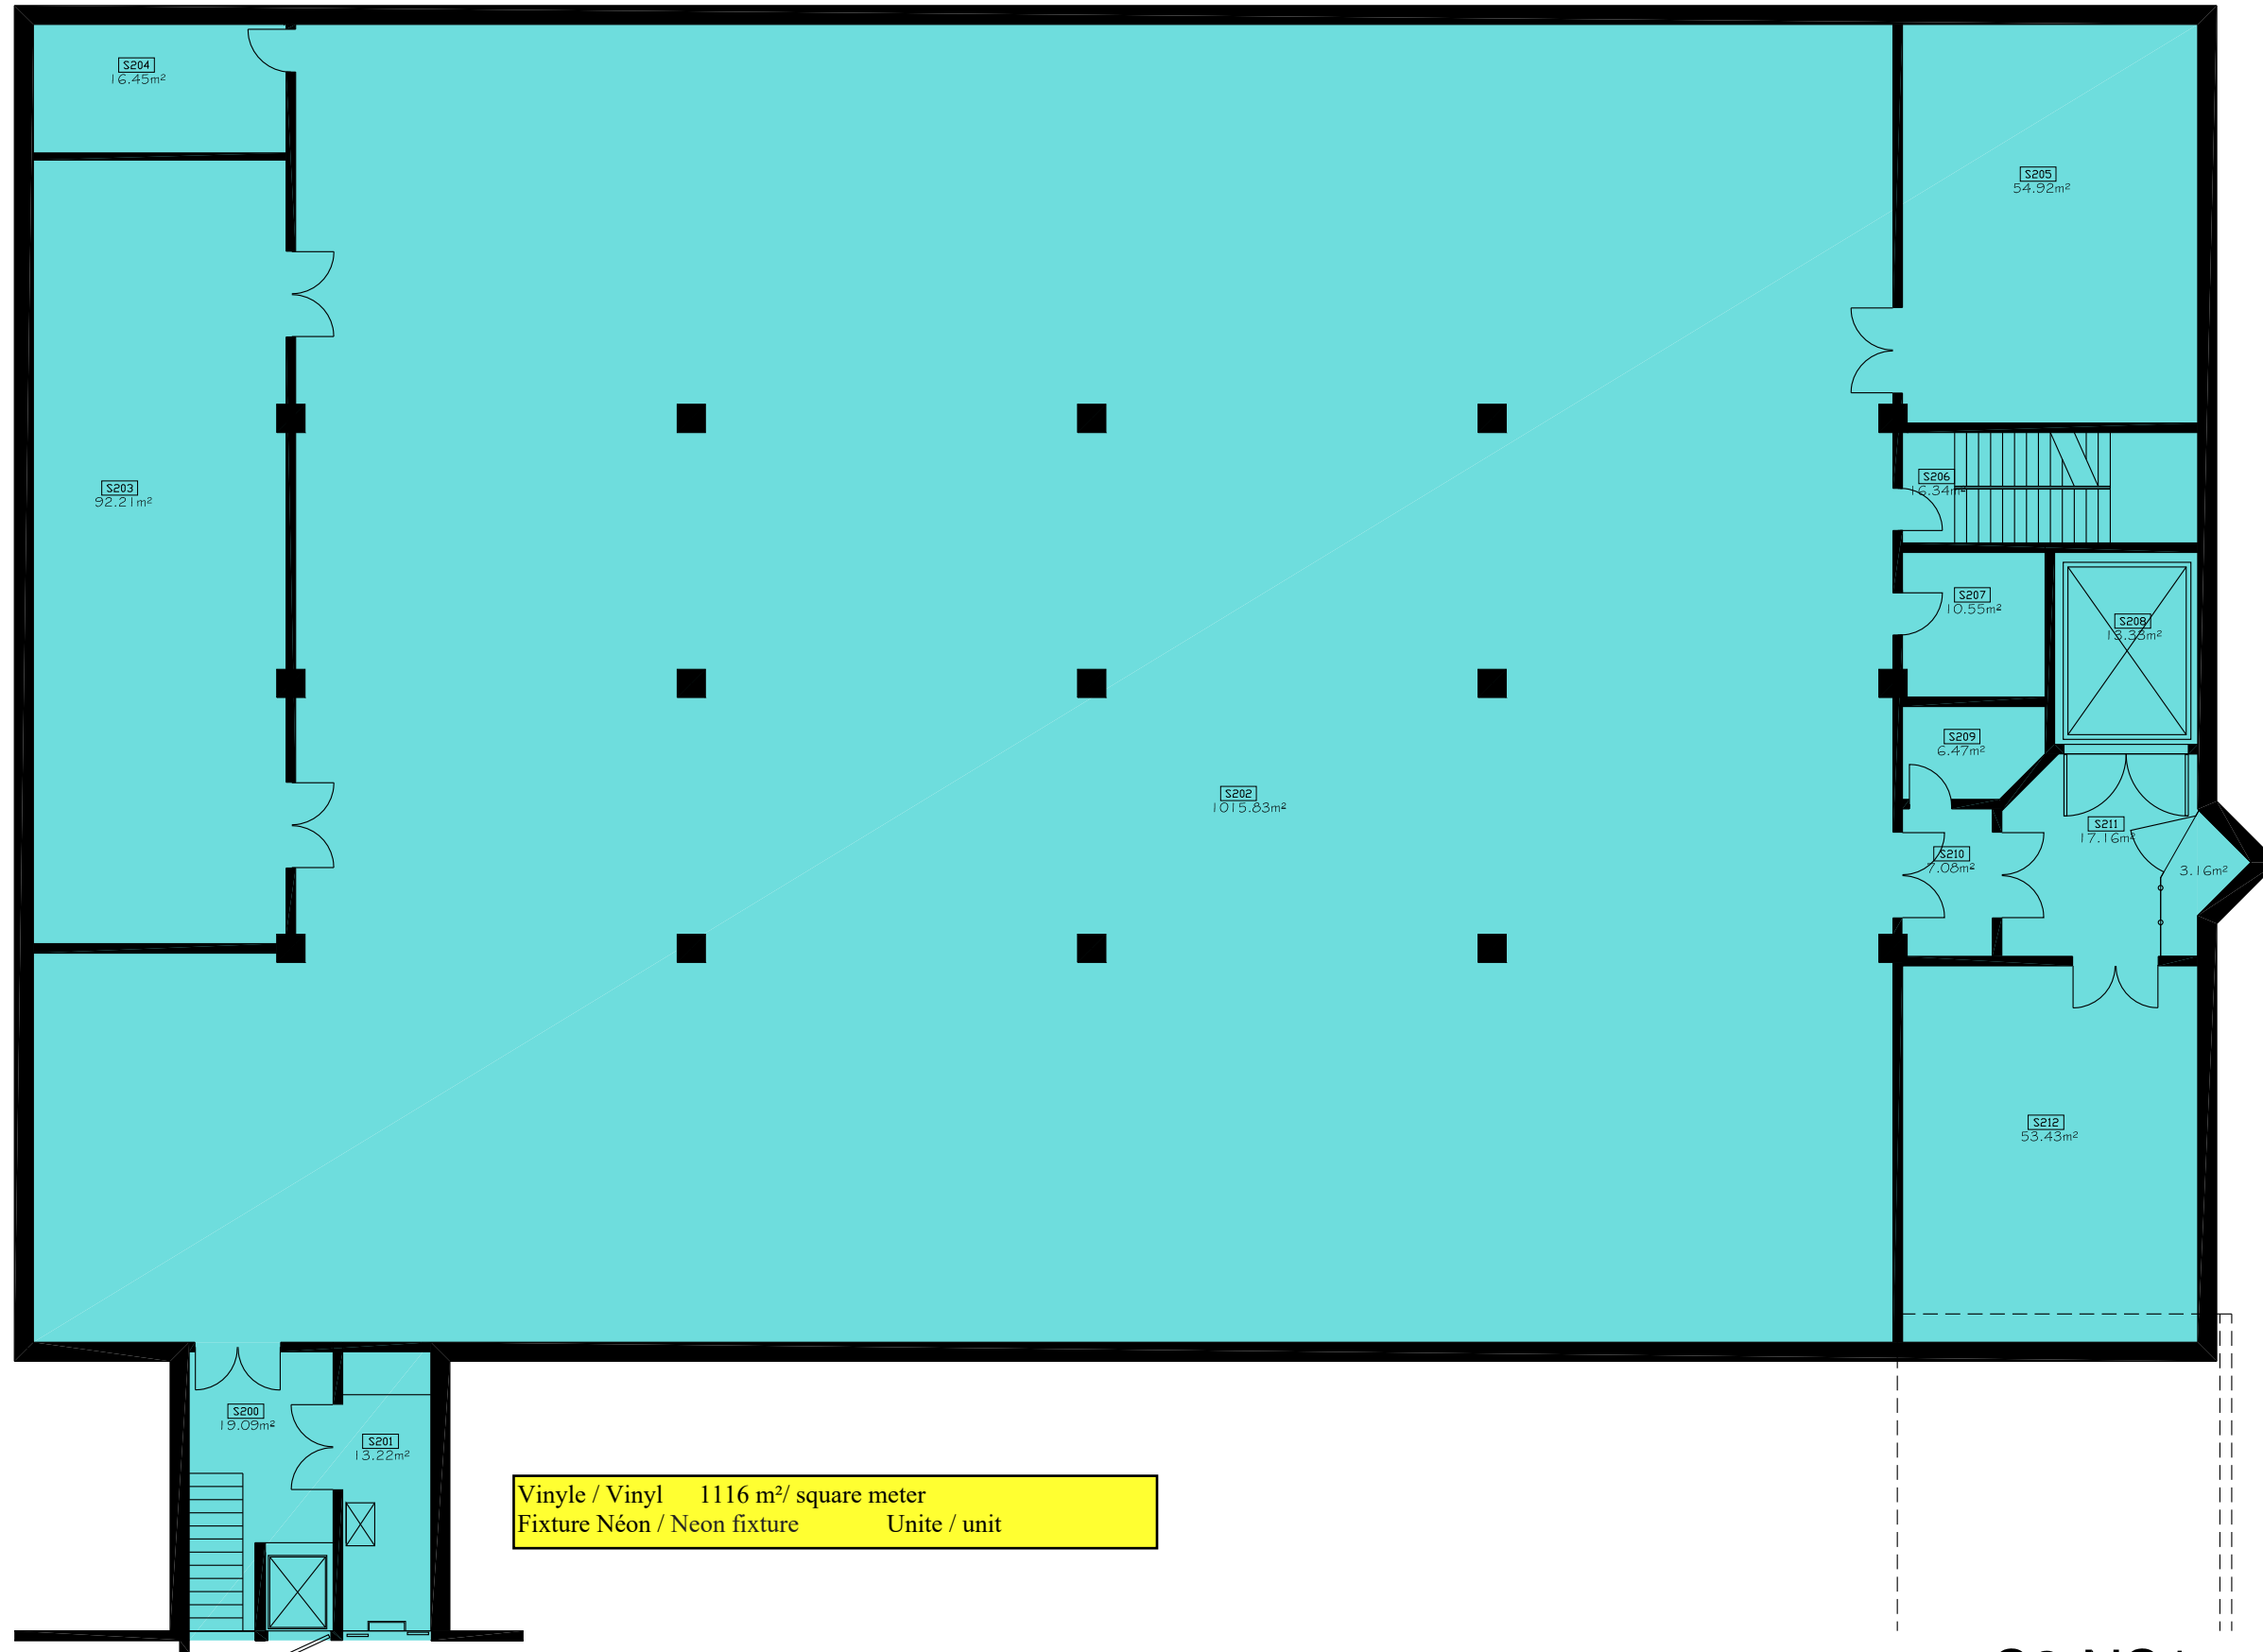

AMÉNAGEMENT

Vinyle / Vinyl 6 m²/ square meter
Ciment / Cement 384 m²/ square meter
Fixture Néon / Neon fixture 42 Unite / unit

S1-SOUS-SOL

EMIS: 28 OCTOBRE 2011

SUPERFICIES

Informatique : 1339.08m²

S2-NS1

EMIS: 17 JUILLET 2012