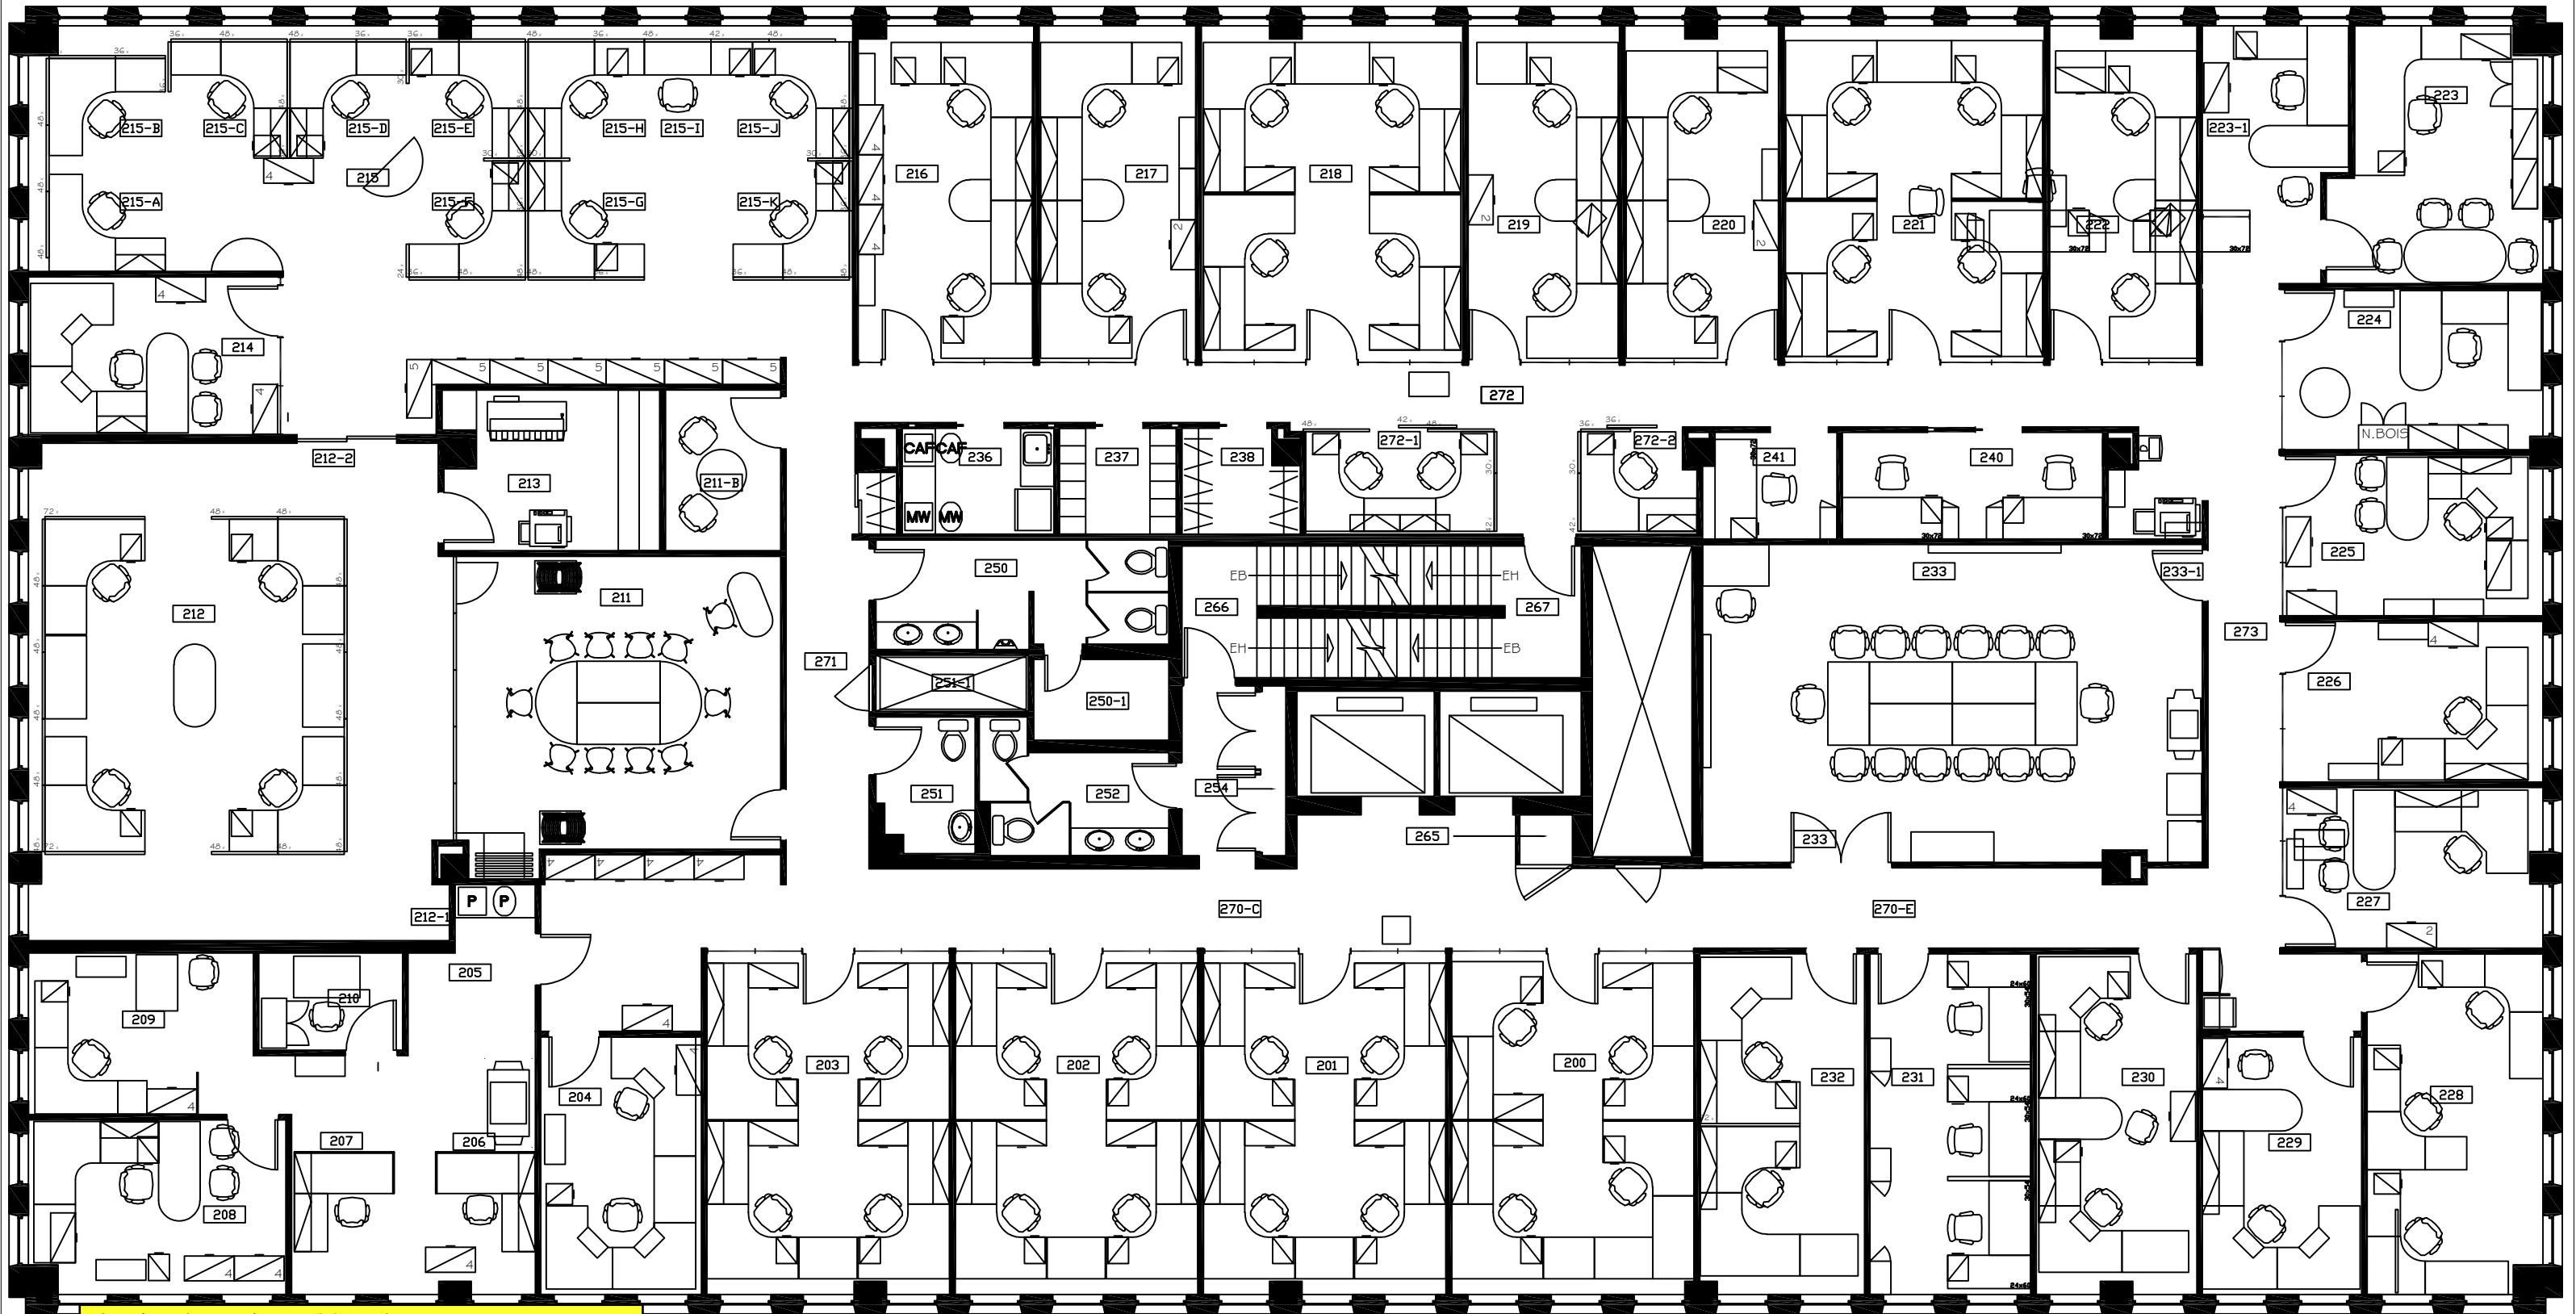

Céramique / Ceramic	26.5 m²/ square meter
Linolium/ linoleum	154.1 m²/ square meter
Vinyle / Vinyl	6 m²/ square meter
Tapis / Carpet	783.9 m²/ square meter
Store / Blind	90 Unite / unit
Grille de ventilation / Ventilation grid	90 Unite / unit
Fixture Néon / Neon fixture	98+61 Unite / unit

2ième ÉTAGE

EMIS: 19 NOVEMBRE 2019