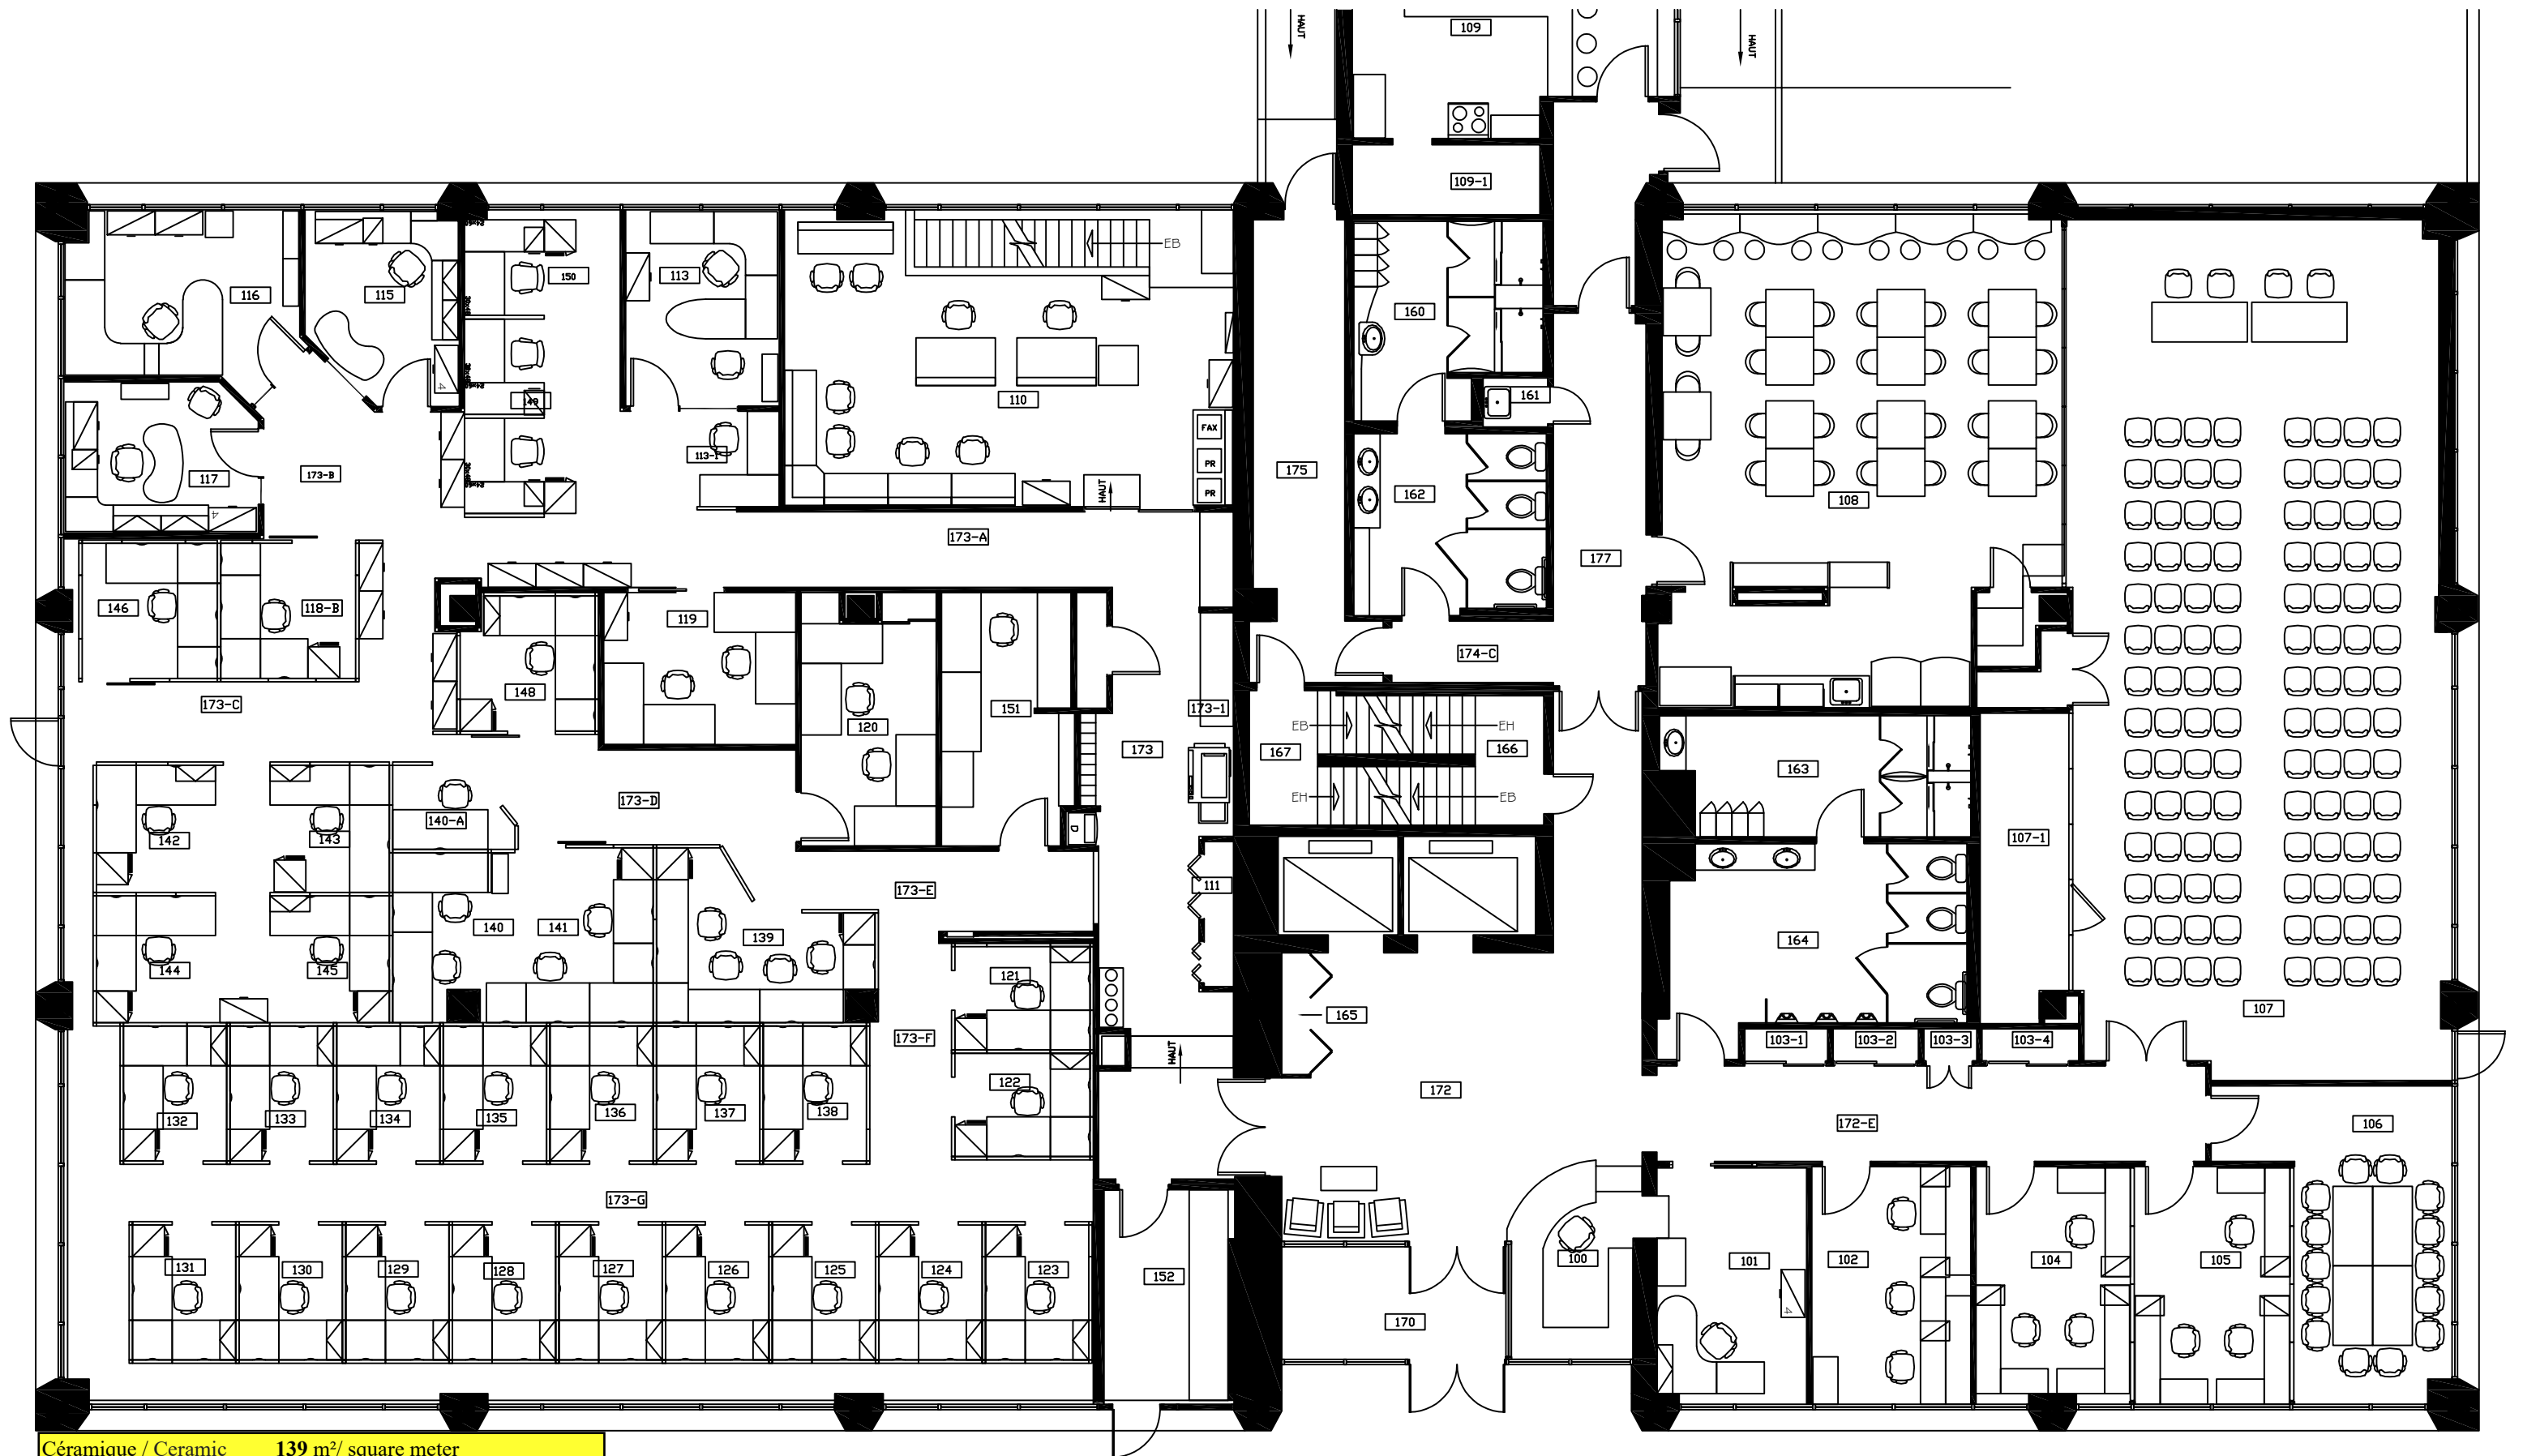

AMÉNAGEMENT

Vinyle / Vinyl 6 m²/ square meter
Ciment / Cement 384 m²/ square meter
Fixture Néon / Neon fixture 42 Unite / unit

S1-SOUS-SOL

EMIS: 28 OCTOBRE 2011

SUPERFICIES

Informatique : 1339.08m²

S2-NS1

EMIS: 17 JUILLET 2012