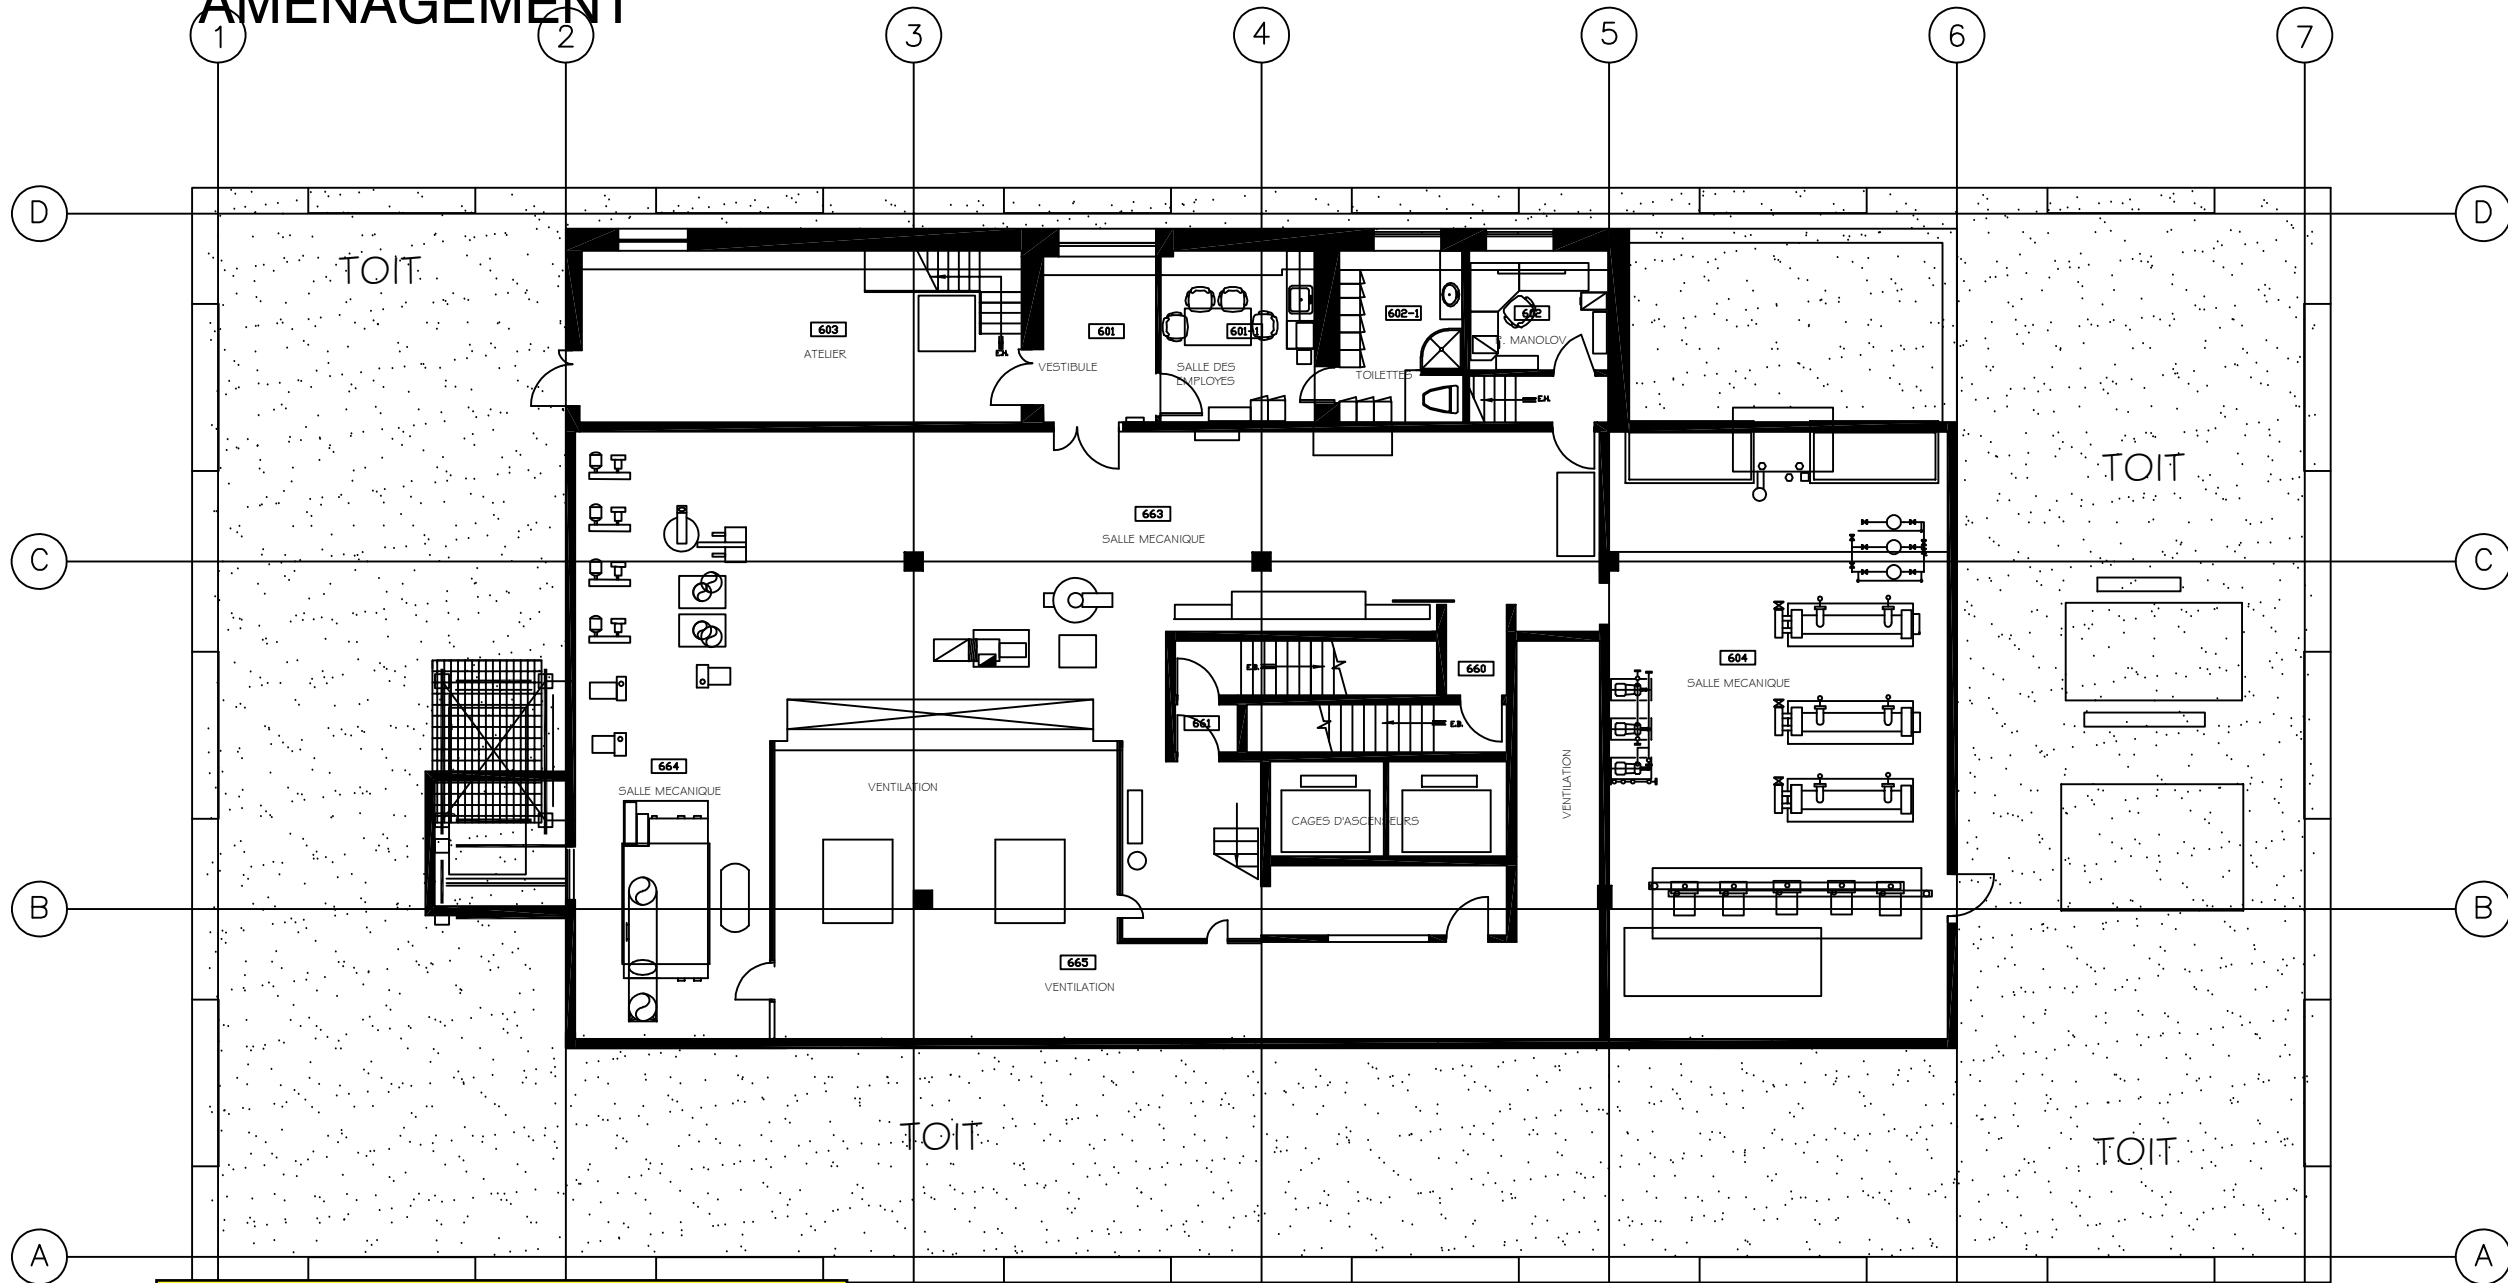

4ième ÉTAGE

AMÉNAGEMENT

Céramique / Ceramic	26.5 m ² / square meter
Vinyle / Vinyl	38.7 m ² / square meter
Tapis / Carpet	930 m ² / square meter
Store / Blind	90 unité / unit
Grille de ventilation / Ventilation grid	90 unité / unit
Fixture Néon / Neon fixture	375 unité / unit

5ième ÉTAGE

EMIS: 12 DECEMBRE 2019

AMÉNAGEMENT

Céramique / Ceramic	25.3 m ² / square meter
Linolium/ linoleum	12 m ² / square meter
Vinyle / Vinyl	3 m ² / square meter
Ciment / Cement	47 m ² / square meter
Fixture Néon / Neon fixture	3 Unite / unit