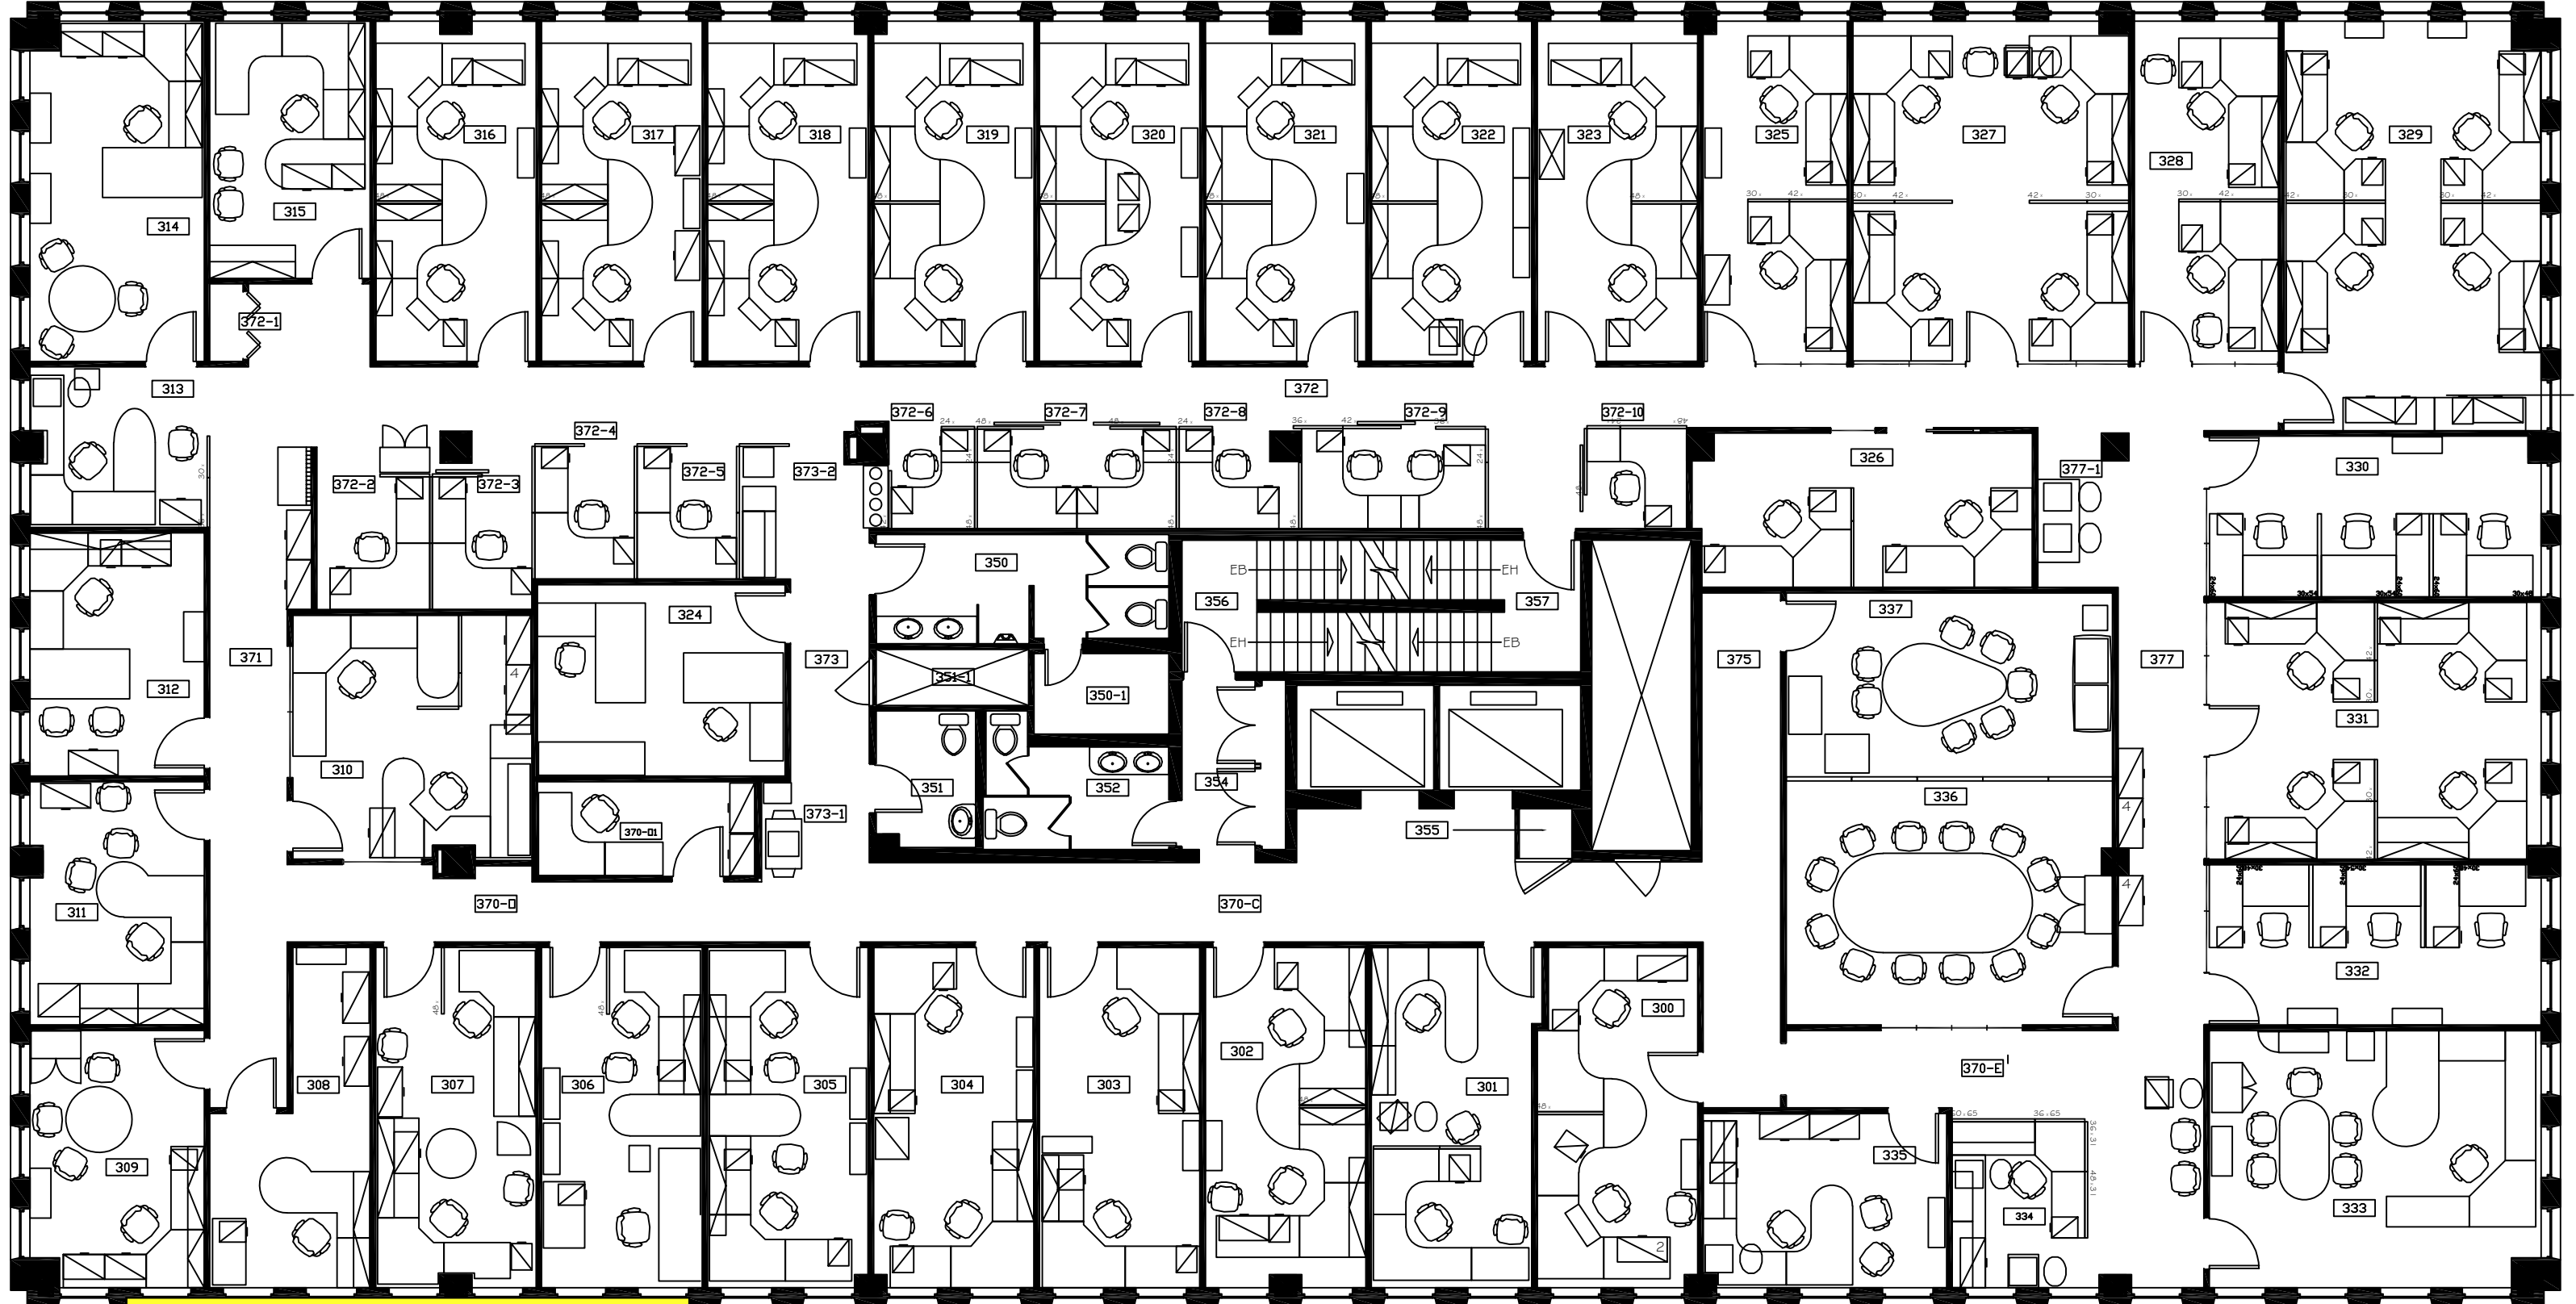

R.d.C.

EMIS: 30 DECEMBRE 2019

Céramique / Ceramic	26.5 m ² / square meter
Linolium/ linoleum	154.1 m ² / square meter
Vinyle / Vinyl	6 m ² / square meter
Tapis / Carpet	783.9 m ² / square meter
Store / Blind	90 Unite / unit
Grille de ventilation / Ventilation grid	90 Unite / unit
Fixture Néon / Neon fixture	98+61 Unite / unit

2ième ÉTAGE

EMIS: 19 NOVEMBRE 2019

AMÉNAGEMENT

Céramique / Ceramic	26,5 m ² / square meter
Linolium / linoleum	35,1 m ² / square meter
Vinyle / Vinyl	6 m ² / square meter
Tapis / Carpet	903 m ² / square meter
Store / Blind	90 Unite / unit
Grille de ventilation / Ventilation grid	90 Unite / unit
Fixture Néon / Neon fixture	378 Unite / unit