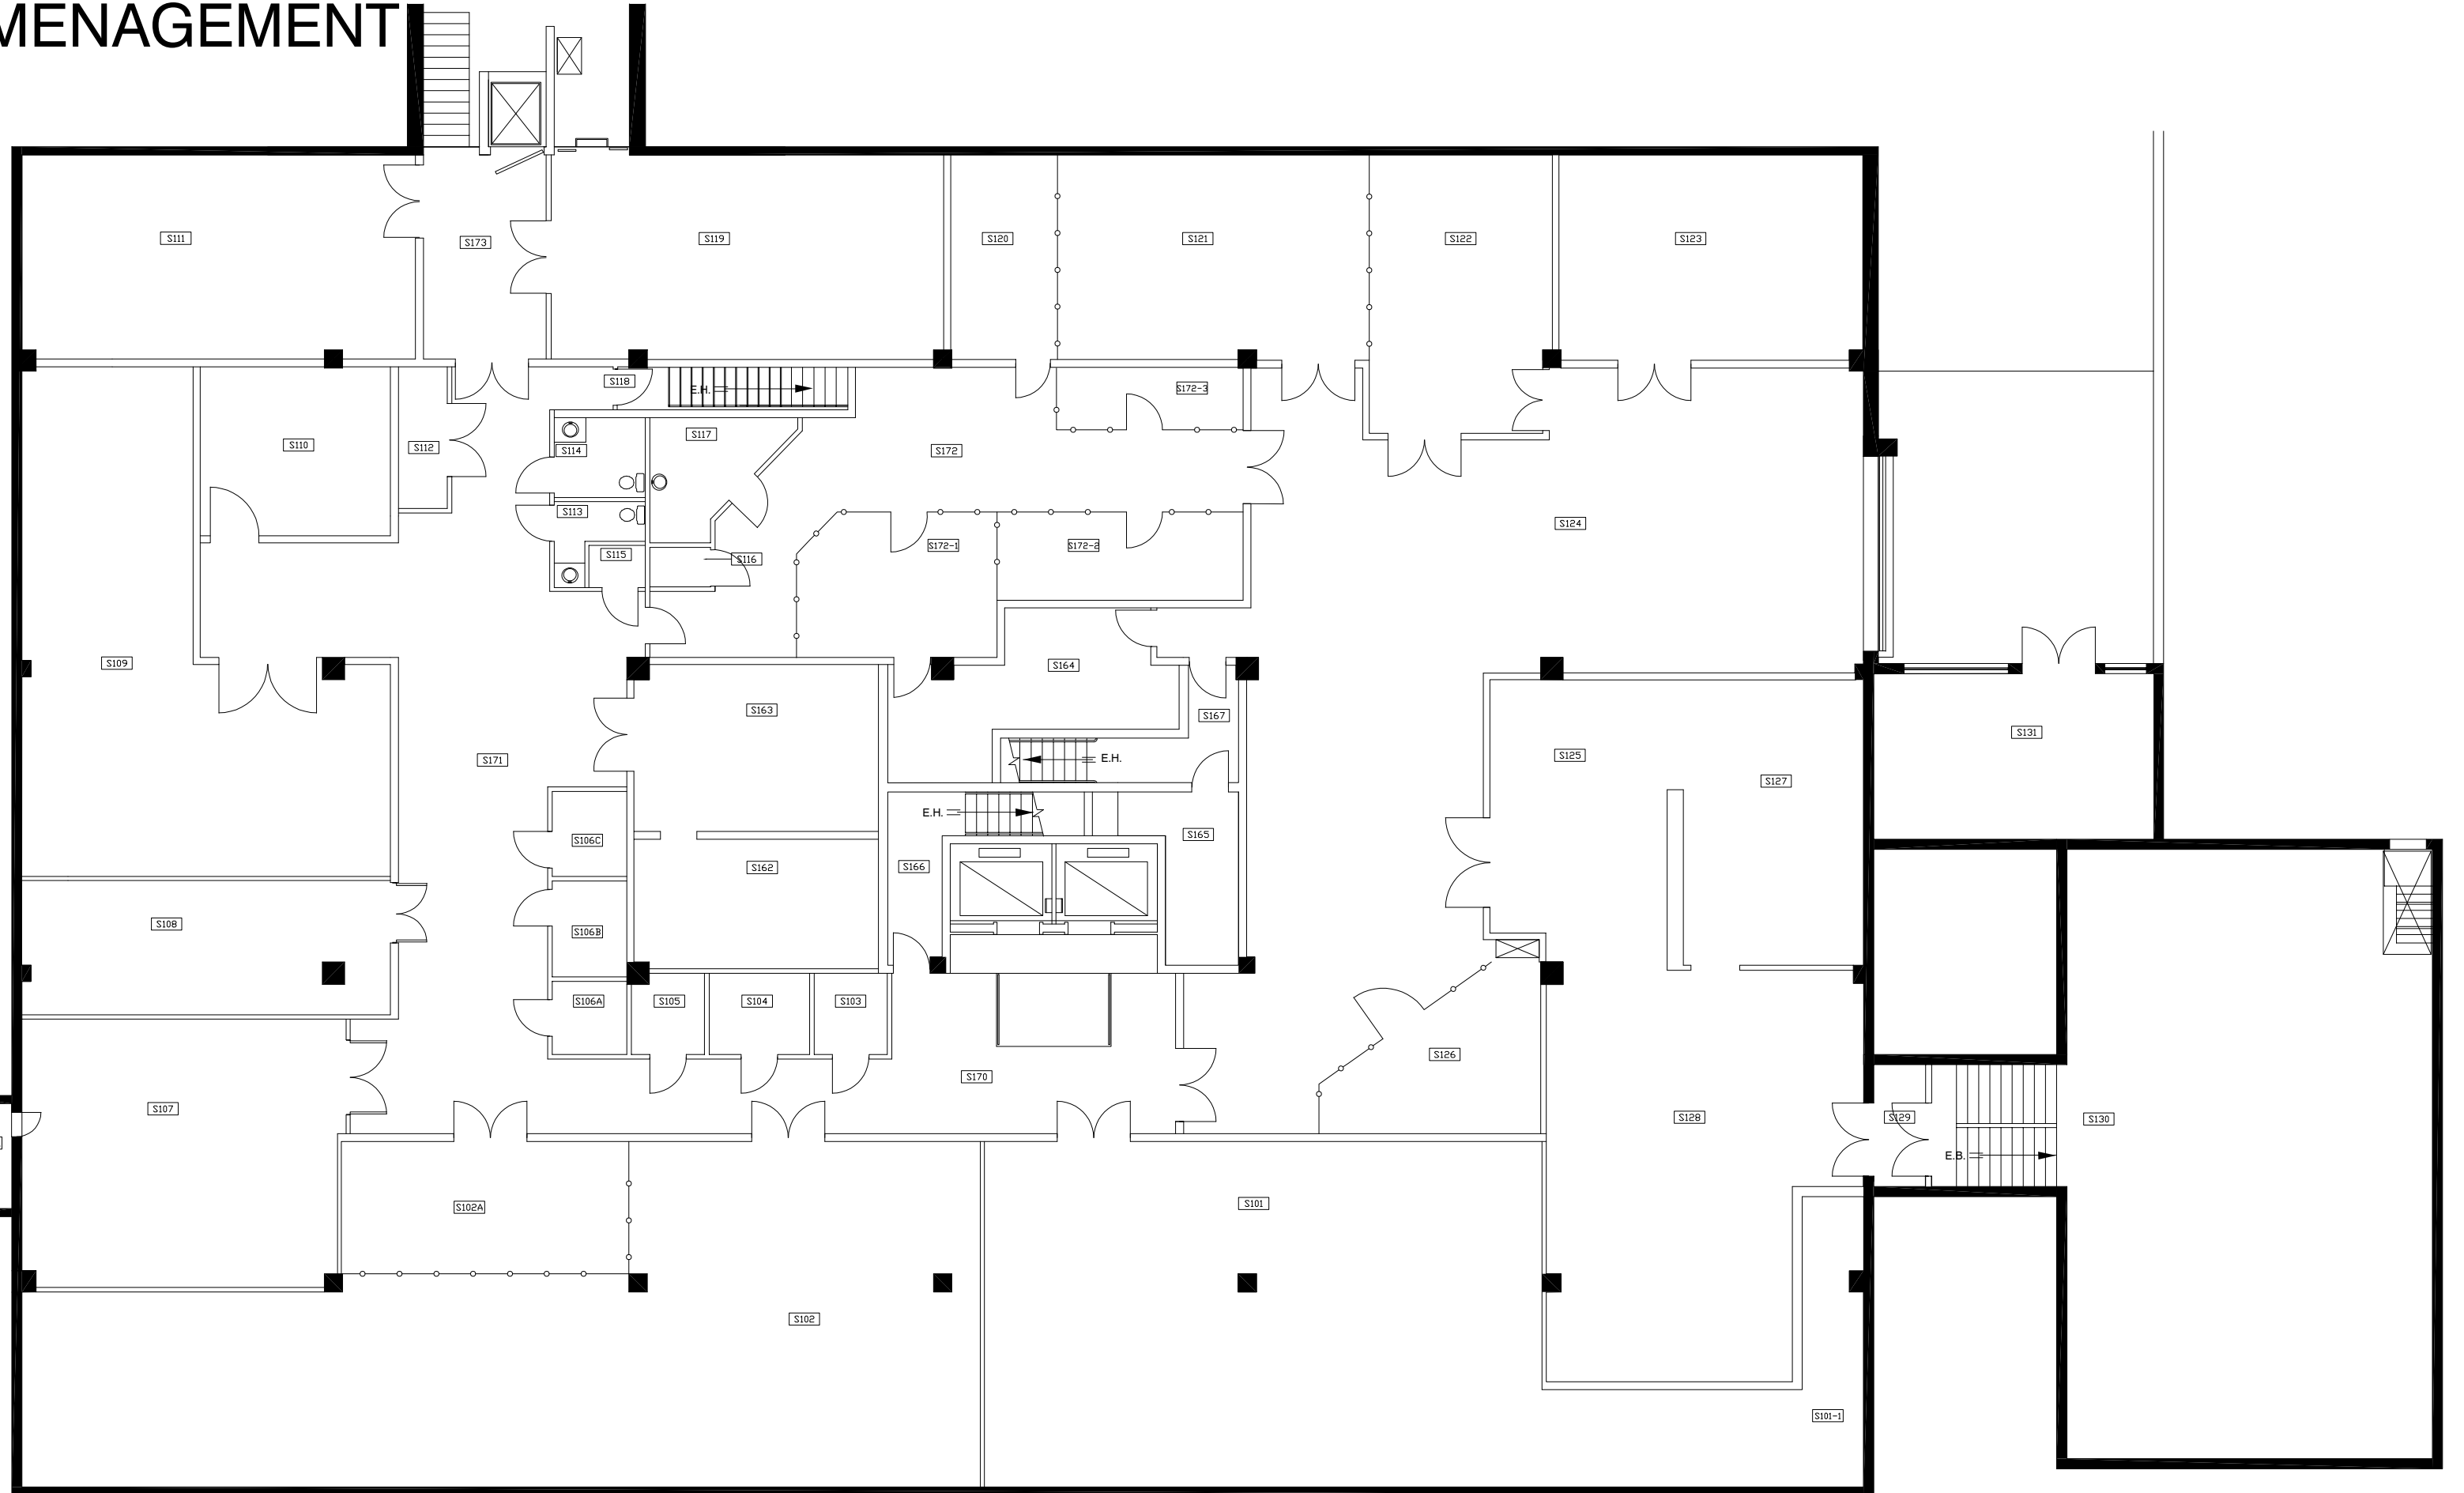

AMÉNAGEMENT

Vinyle / Vinyl 6 m²/ square meter
Ciment / Cement 384 m²/ square meter
Fixture Néon / Neon fixture 42 Unite / unit

S1-SOUS-SOL

EMIS: 28 OCTOBRE 2011

SUPERFICIES

Informatique : 1339.08m²

S2-NS1

EMIS: 17 JUILLET 2012