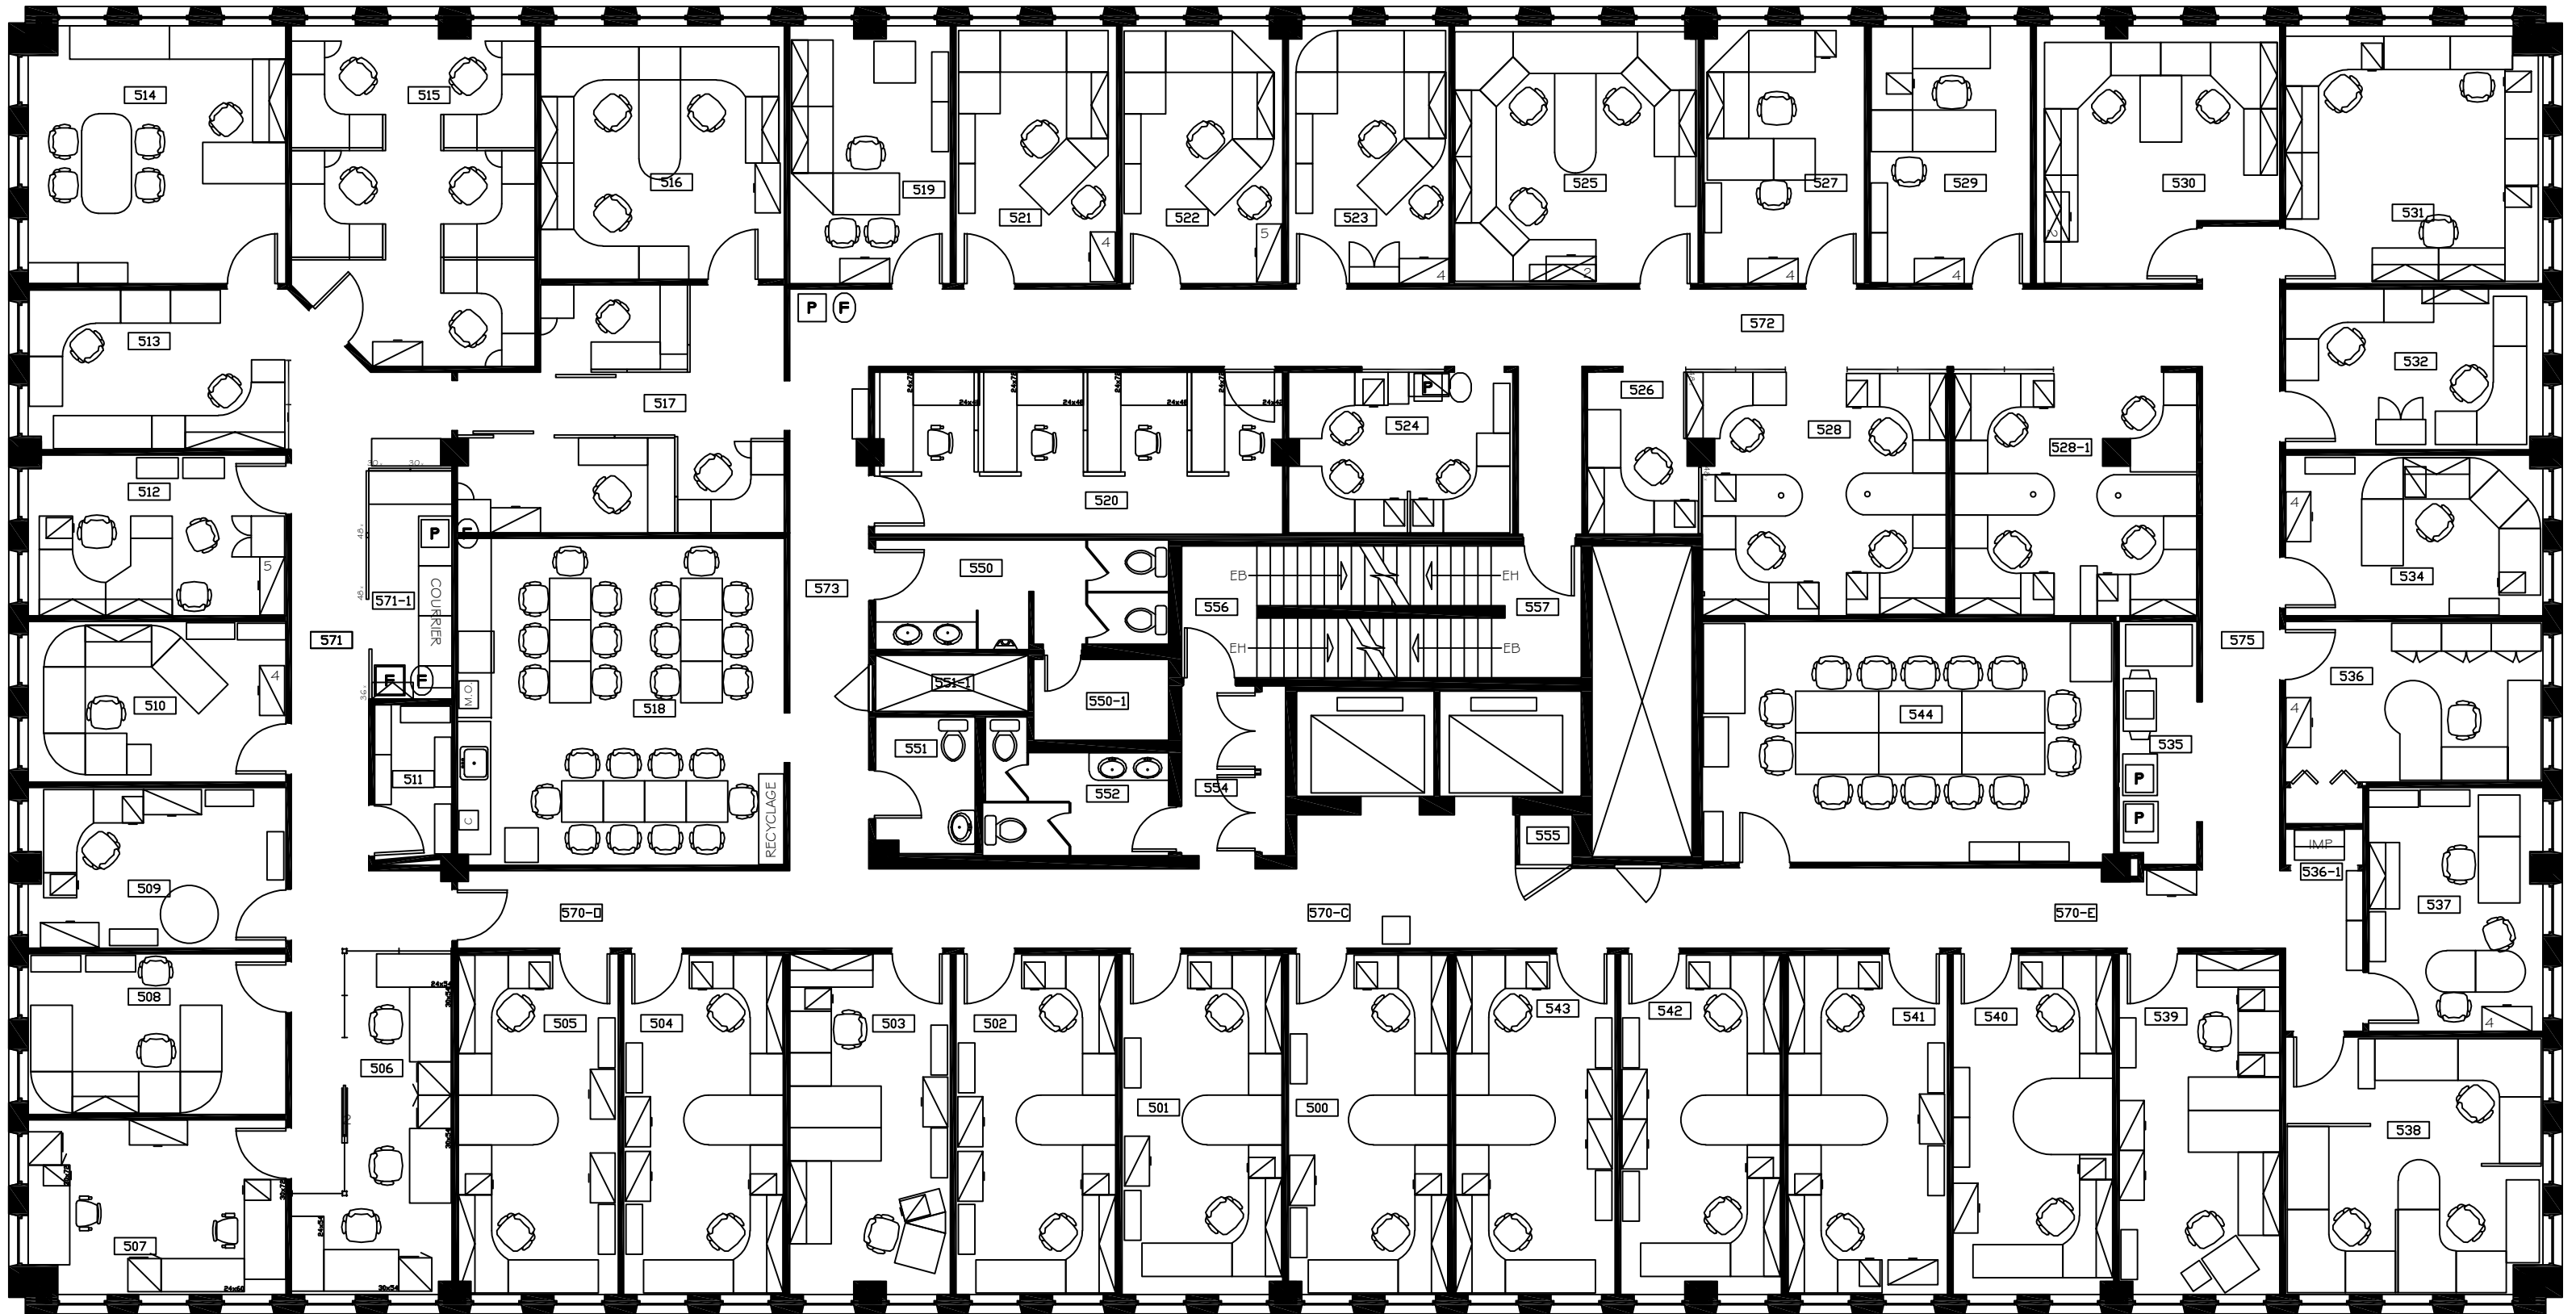

AMÉNAGEMENT

Céramique / Ceramic	26.5 m²/ square meter
Vinyle / Vinyl	38.7 m²/ square meter
Tapis / Carpet	930 m²/ square meter
Store / Blind	90 unité / unit
Grille de ventilation / Ventilation grid	90 unité / unit
Fixture Néon / Neon fixture	375 unité / unit

5ième ÉTAGE

EMIS: 12 DECEMBRE 2019