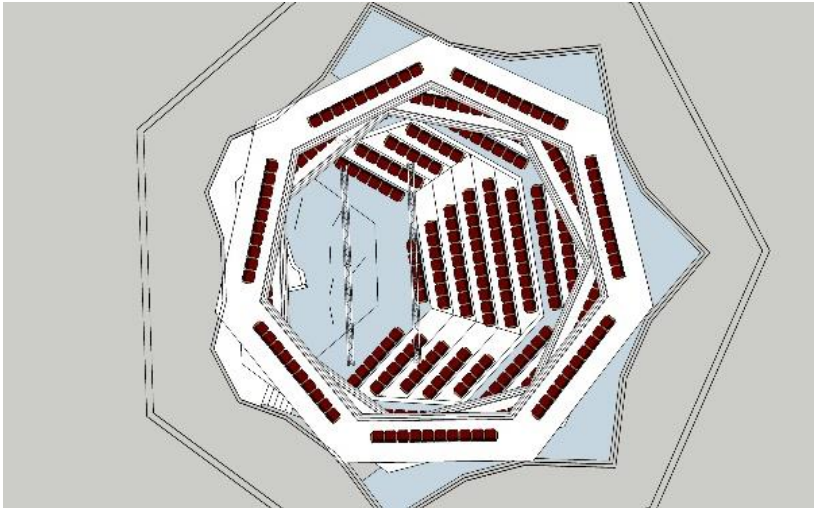

إكسبو 2020 EXPO 2020
دبي، الإمارات العربية المتحدة
DUBAI, UNITED ARAB EMIRATES

DEC Theatre 2500 seat Auditorium Layout

Capacities

Capacity	Seated 2,500
Stage Size	15m x 10m – 150sqm

Indoor Performance Venues
Dubai Exhibition Centre
400 seat Drum Theatre

إكسبو 2020 EXPO
دبي، الإمارات العربية المتحدة
DUBAI, UNITED ARAB EMIRATES

DEC Theatre 400 seat drum
Layout

Primary Outdoor Performance Venues Jubilee Park Festival Stage

إكسبو 2020
دبي، الإمارات العربية المتحدة
DUBAI, UNITED ARAB EMIRATES