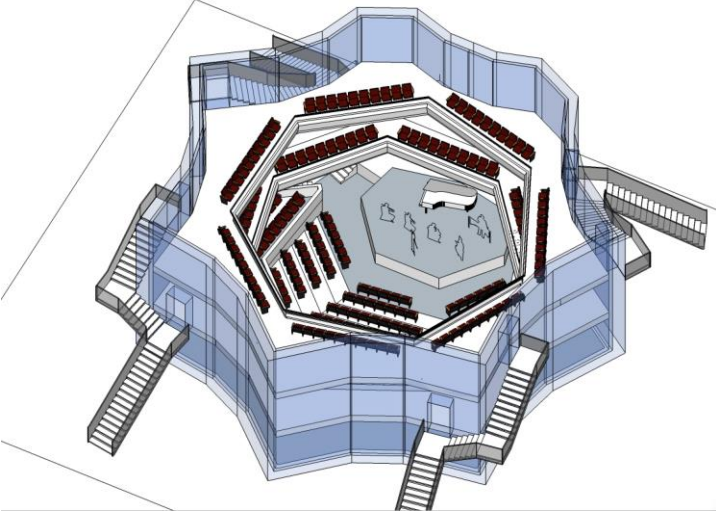

إكسبو 2020 EXPO 2020
دبي، الإمارات العربية المتحدة
DUBAI, UNITED ARAB EMIRATES

DEC Theatre 2500 seat Auditorium Layout

Capacities

Capacity	Seated 2,500
Stage Size	15m x 10m – 150sqm

Indoor Performance Venues
Dubai Exhibition Centre
400 seat Drum Theatre

إكسبو 2020 EXPO
دبي، الإمارات العربية المتحدة
DUBAI, UNITED ARAB EMIRATES

DEC Theatre 400 seat drum
Layout

Primary Outdoor Performance Venues Jubilee Park Festival Stage

إكسبو 2020
دبي، الإمارات العربية المتحدة
DUBAI, UNITED ARAB EMIRATES