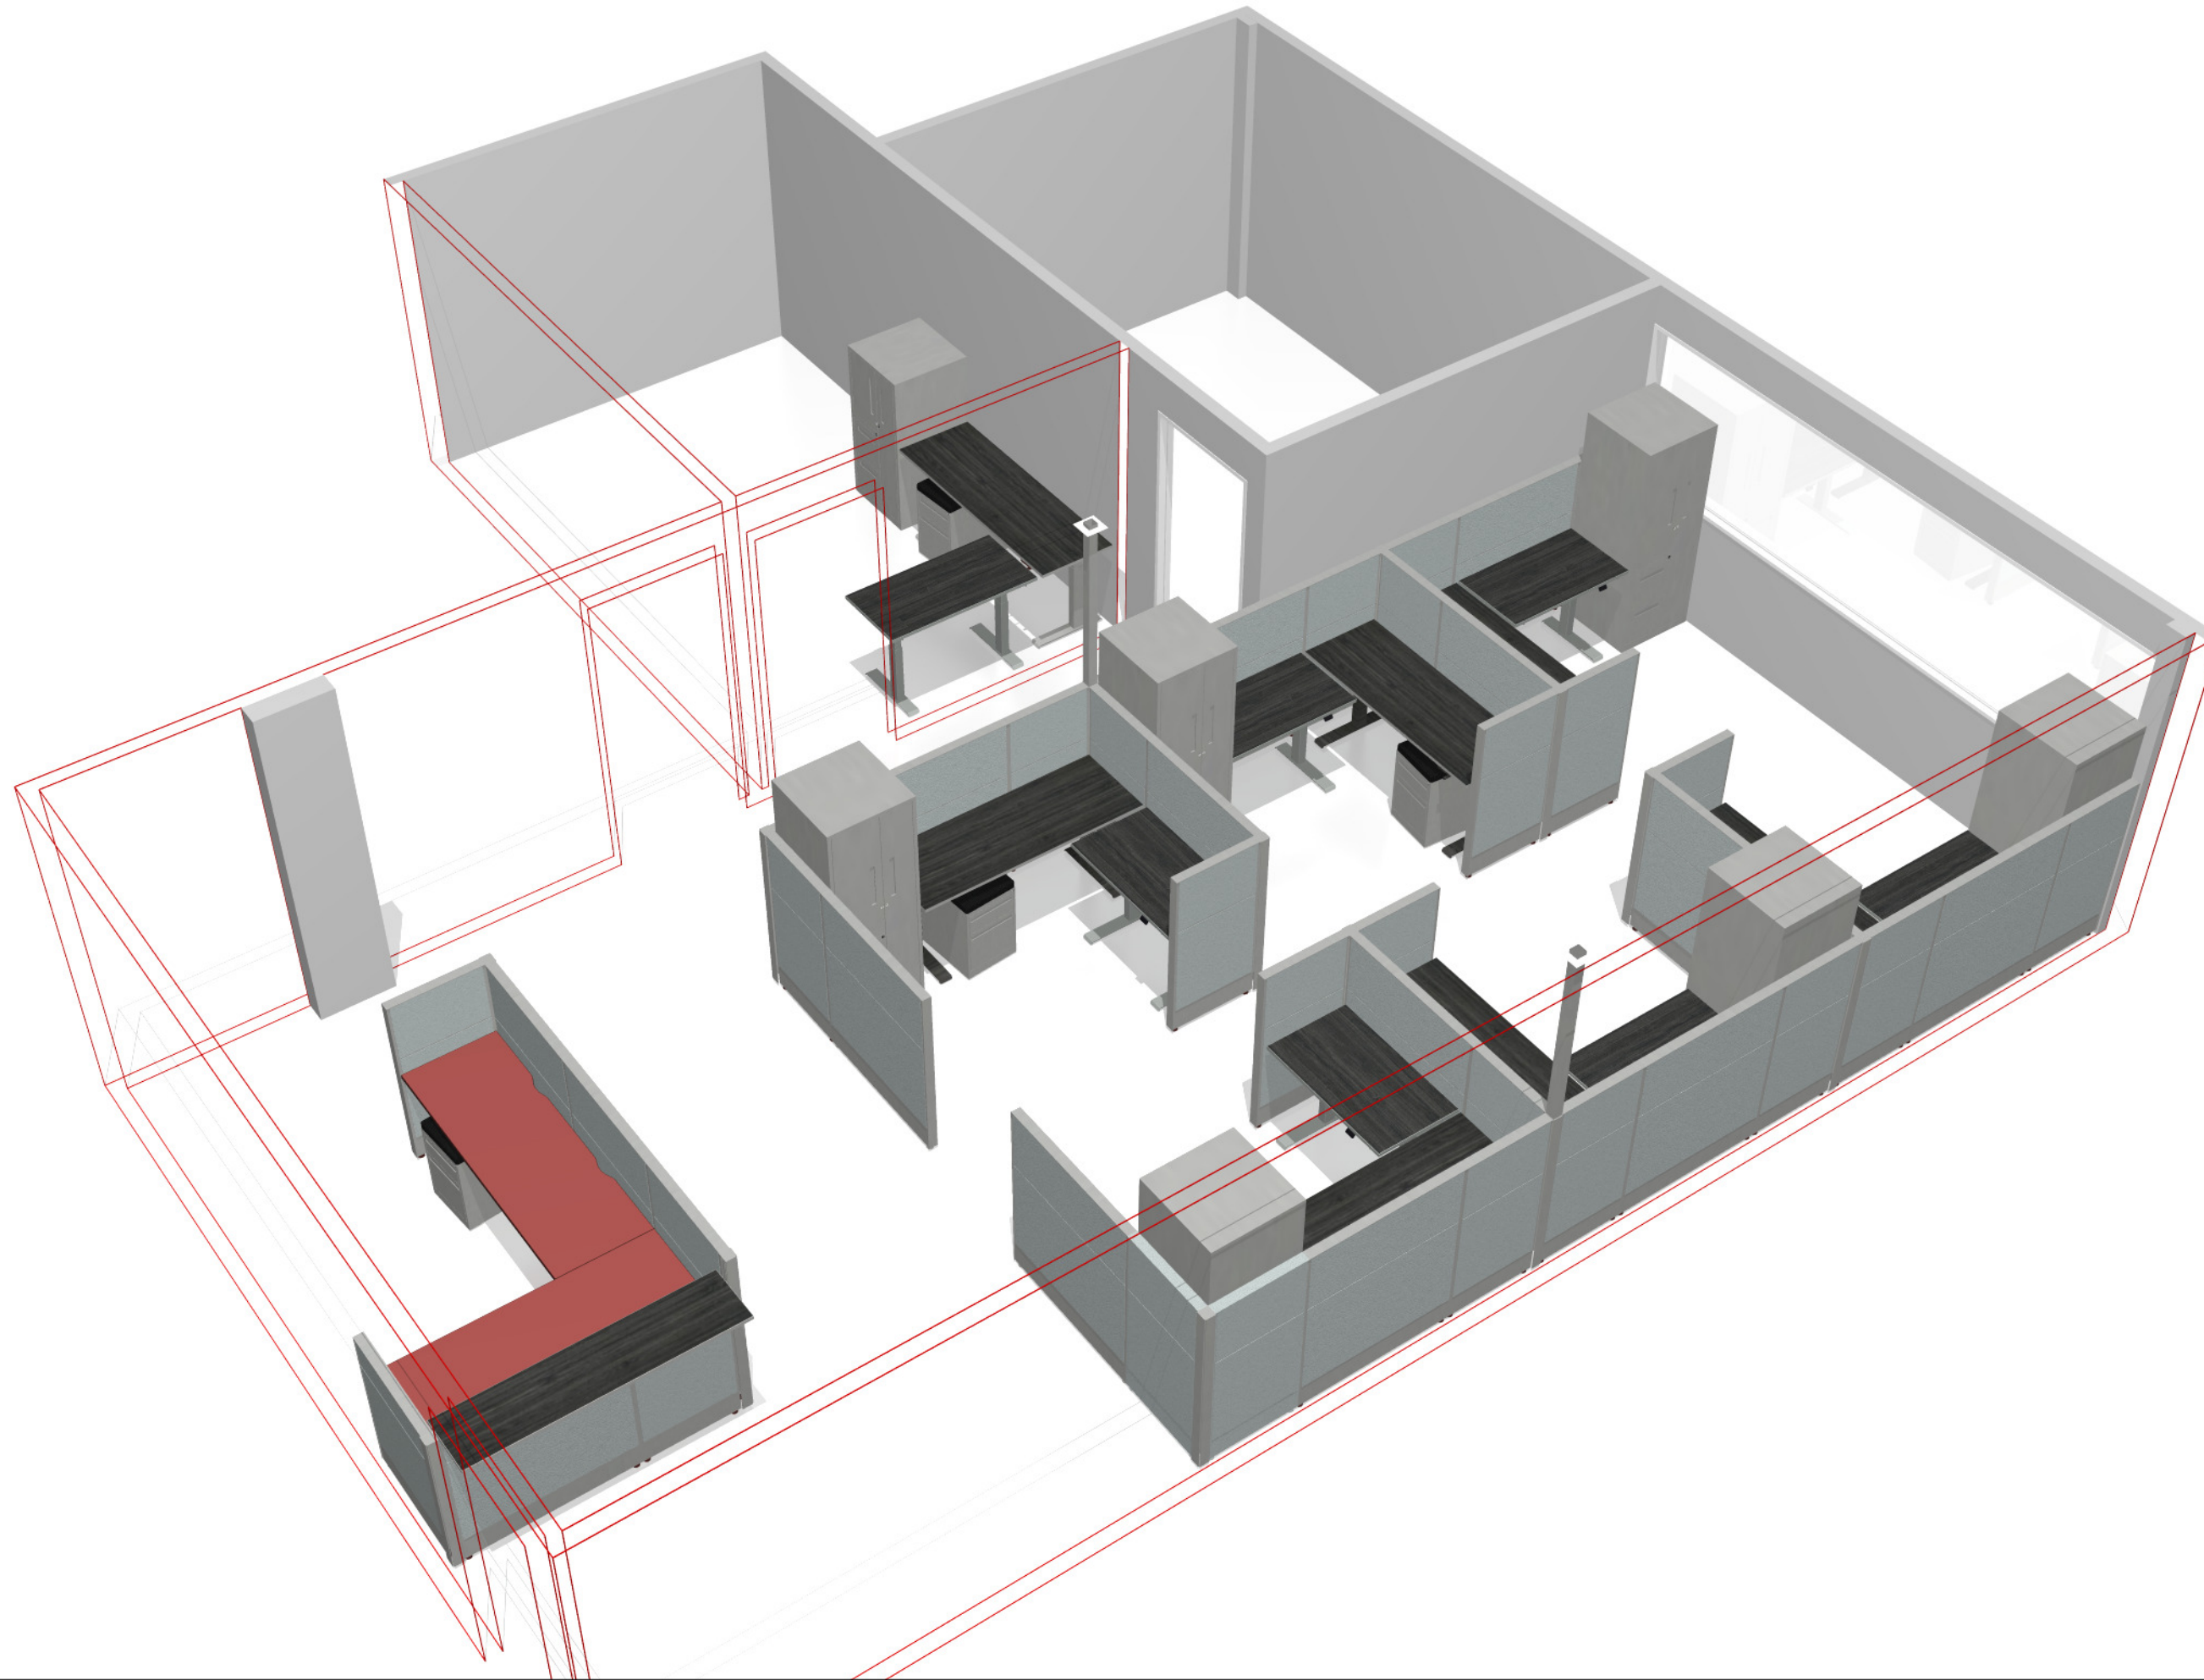

Client: GRC Fredericton

250 Alison Boulevard
 Fredericton, NB E3C 0A9
 506 458-8333
 www.coveybasics.com

Scale: 1/4" = 1'

Client: GRC Fredericton

250 Alison Boulevard
Fredericton, NB E3C 0A9
506 458-8333
www.coveybasics.com