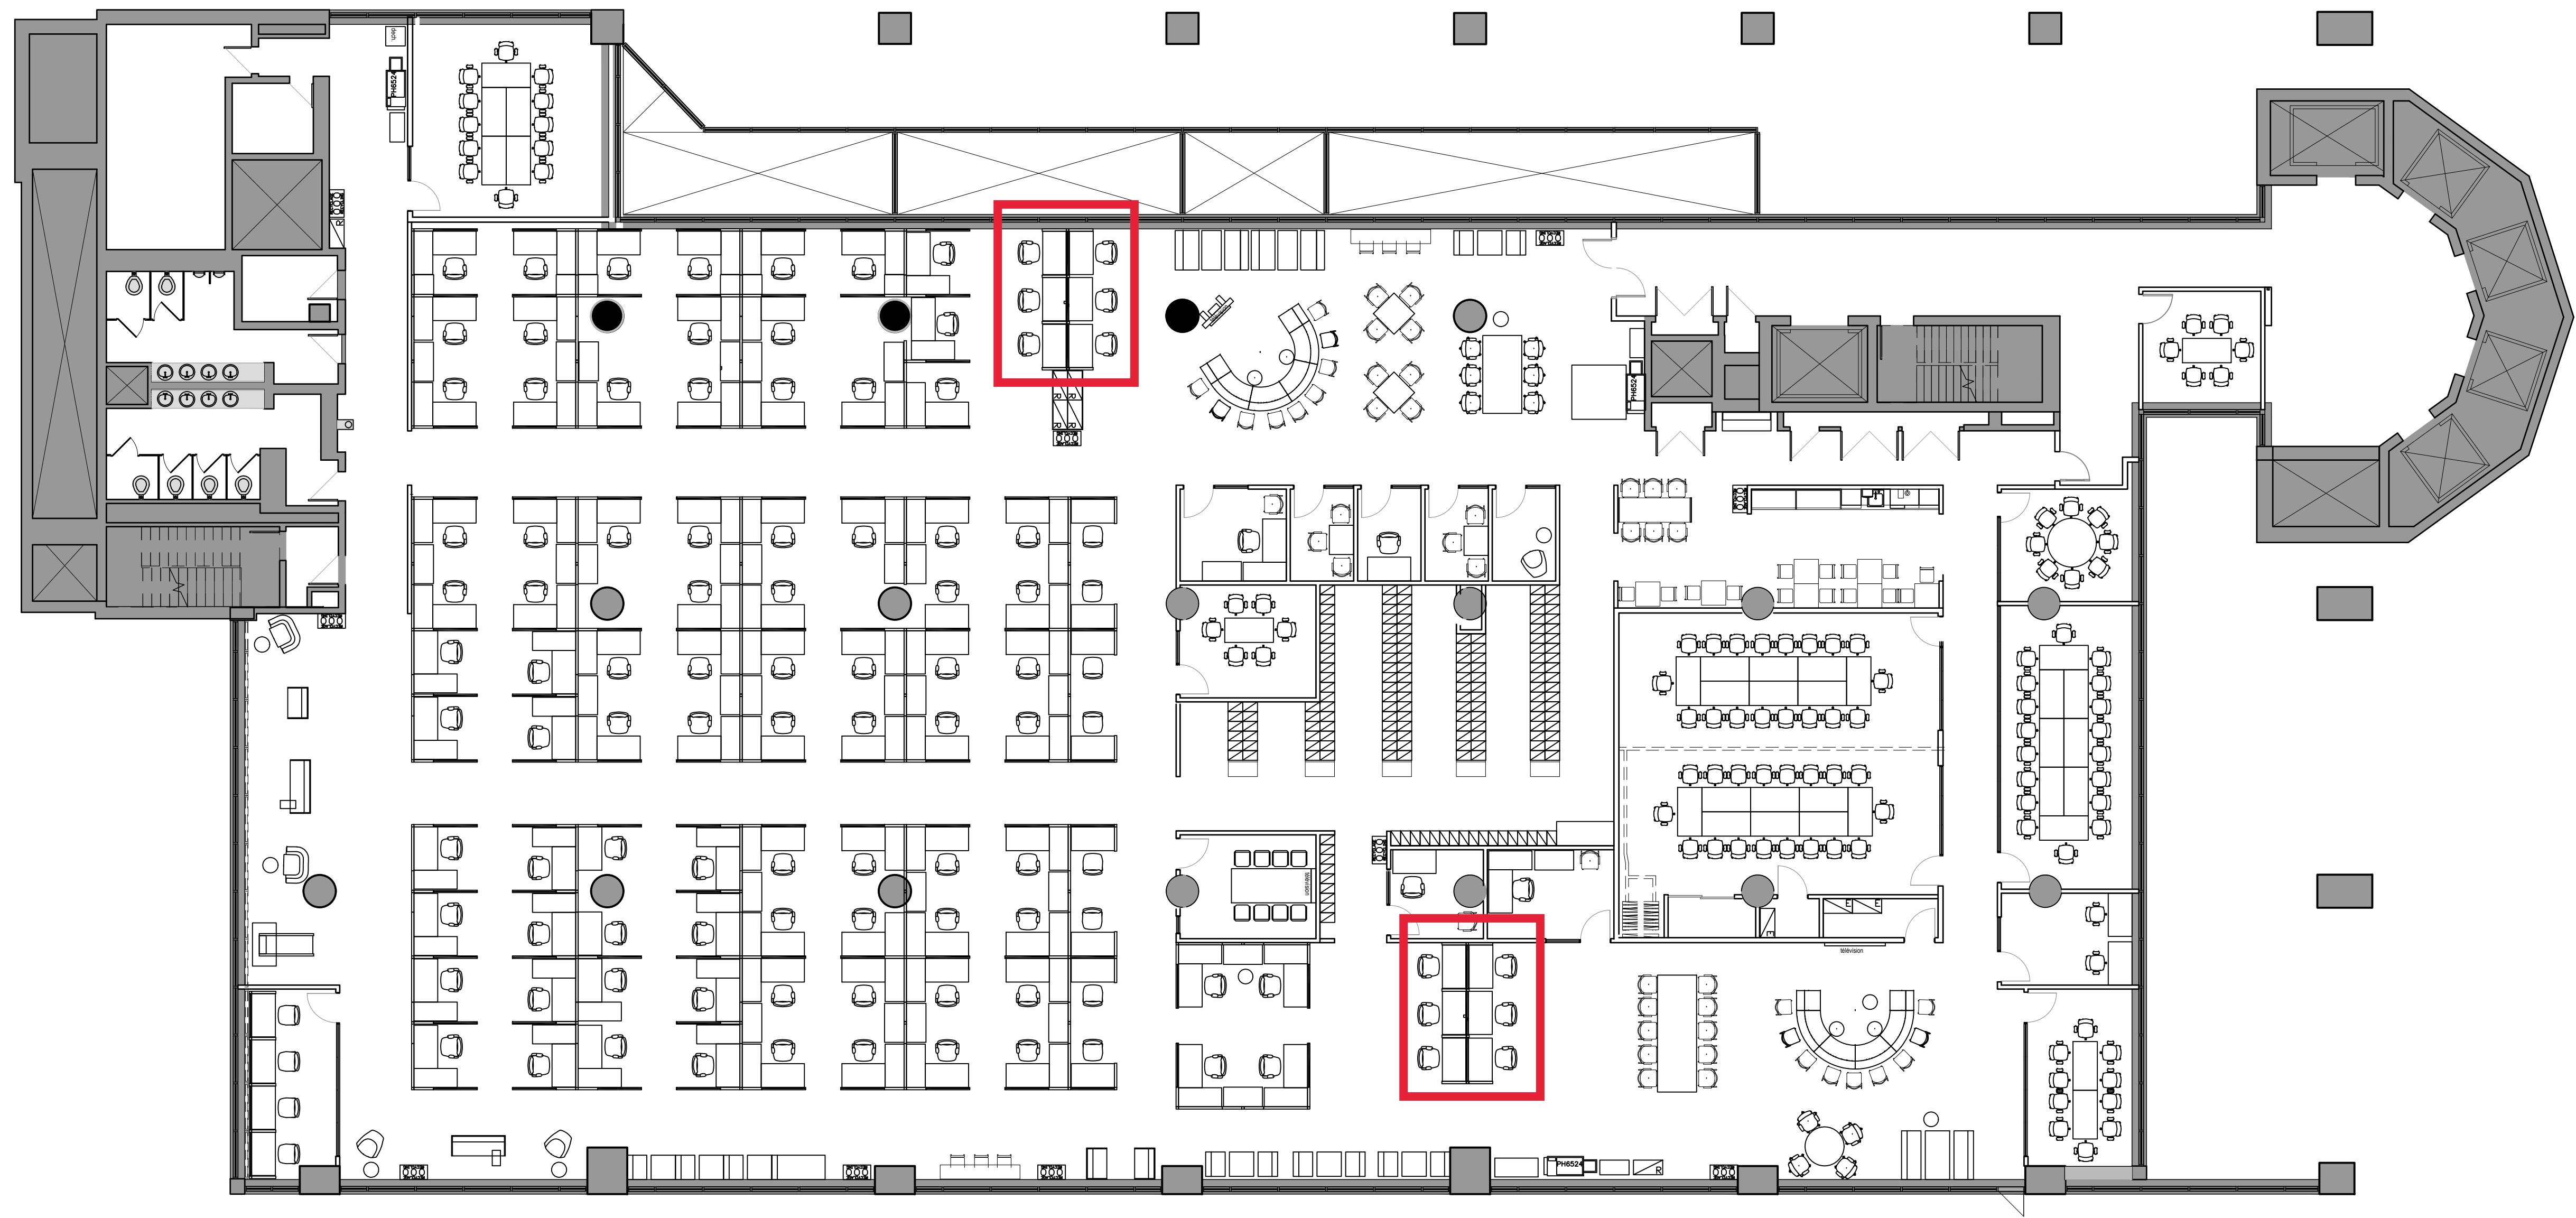

2 kit de 2 en surplus

Rev. No.	Date	Description

A	A detail no. no. de détail	A
B	B location drawing no. sur dessin no.	B
	C drawing no. dessin no.	C

projet / project
Réaménagement MTA
Plan 2e étage
 Adresse:
 Complexe Guy-Favreau
 200 bl René-Lévesque O
 Montreal, Québec, H2Z 1X4
 Dessin / Drawing

Échelle	1:125
conçu par	DR
date	19-06-2020
dessiné par	
date	
vérifié par	
date	
approuvé par	
date	
Submission	Tender
Administrateur de projets EDSC	ESDC Project Manager
no. du projet	project number
no. du dessin	drawing name