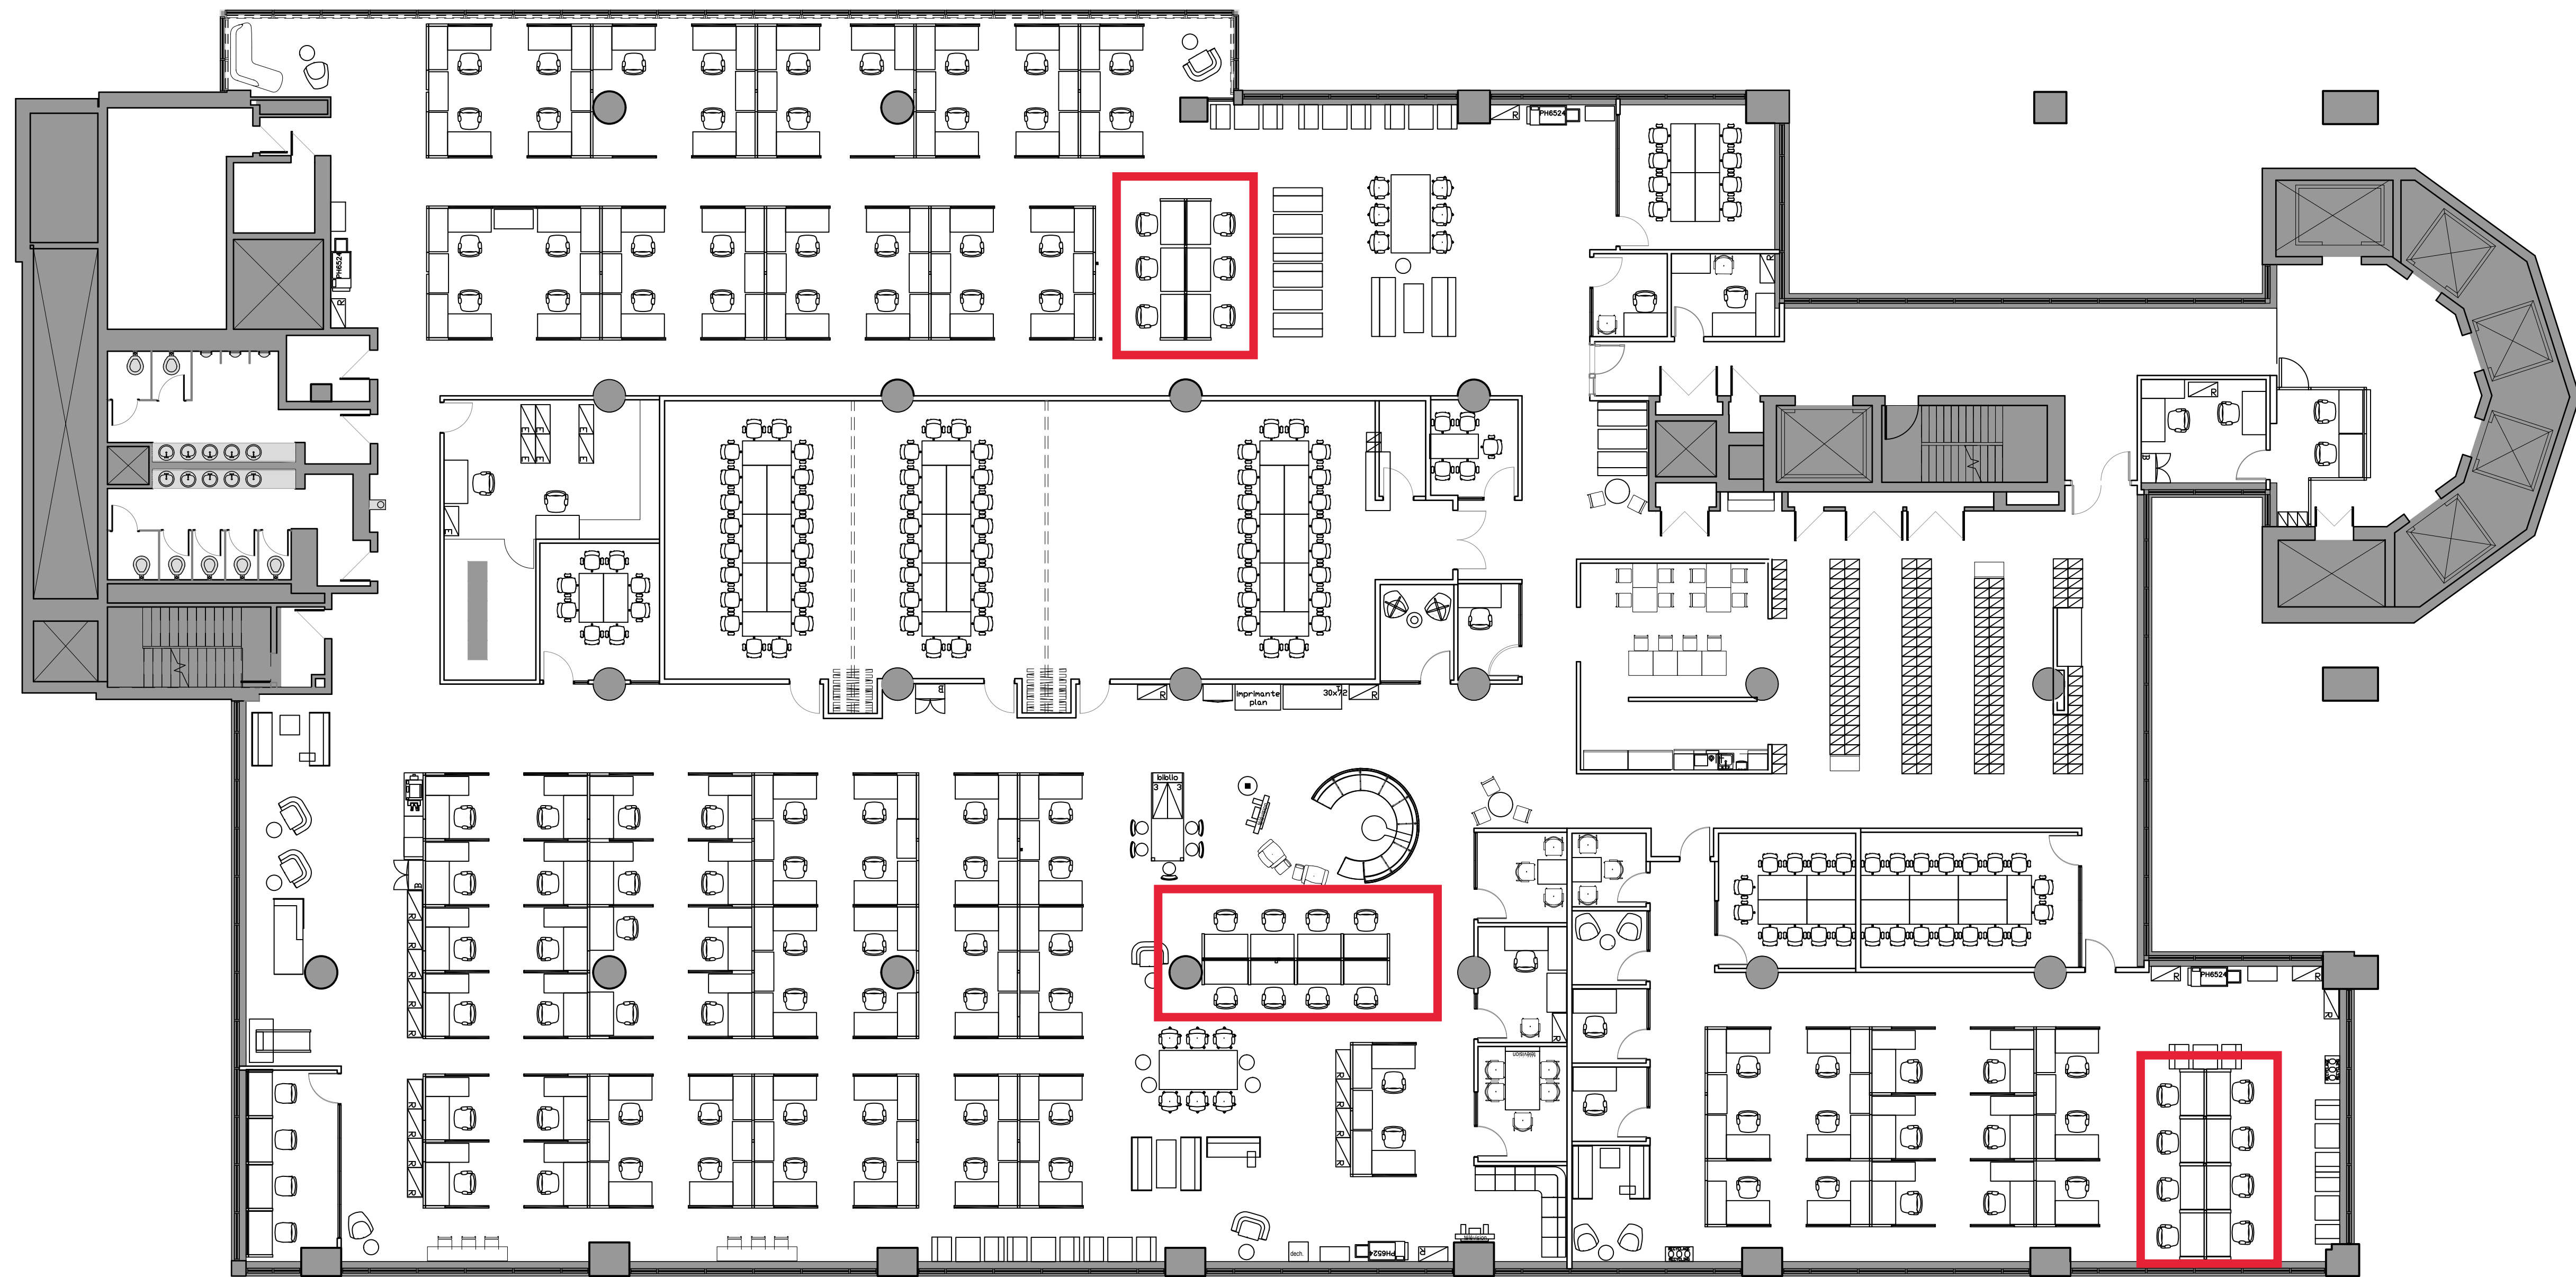

Rev. No.	Date	Description

A B	A detail no. no. de détail B location drawing no. sur dessin no. C drawing no. dessin no.	A B C
--------	---	-------------

projet project
Réaménagement MTAA
Plan 3e étage
 Adresse:
 Complexe Guy-Favreau
 200 bl René-Lévesque O
 Montreal, Québec, H2Z 1X4
 Dessin Drawing

Échelle	1:125
conçu par	DR designed
date	19-06-2020
dessiné par	drawn by
date	
vérifié par	reviewed by
date	
approuvé par	approved by
date	
Submission	Tender
Administrateur de projets EDSC	ESDC Project Manager
no. du projet	project number
no. du dessin	drawing name