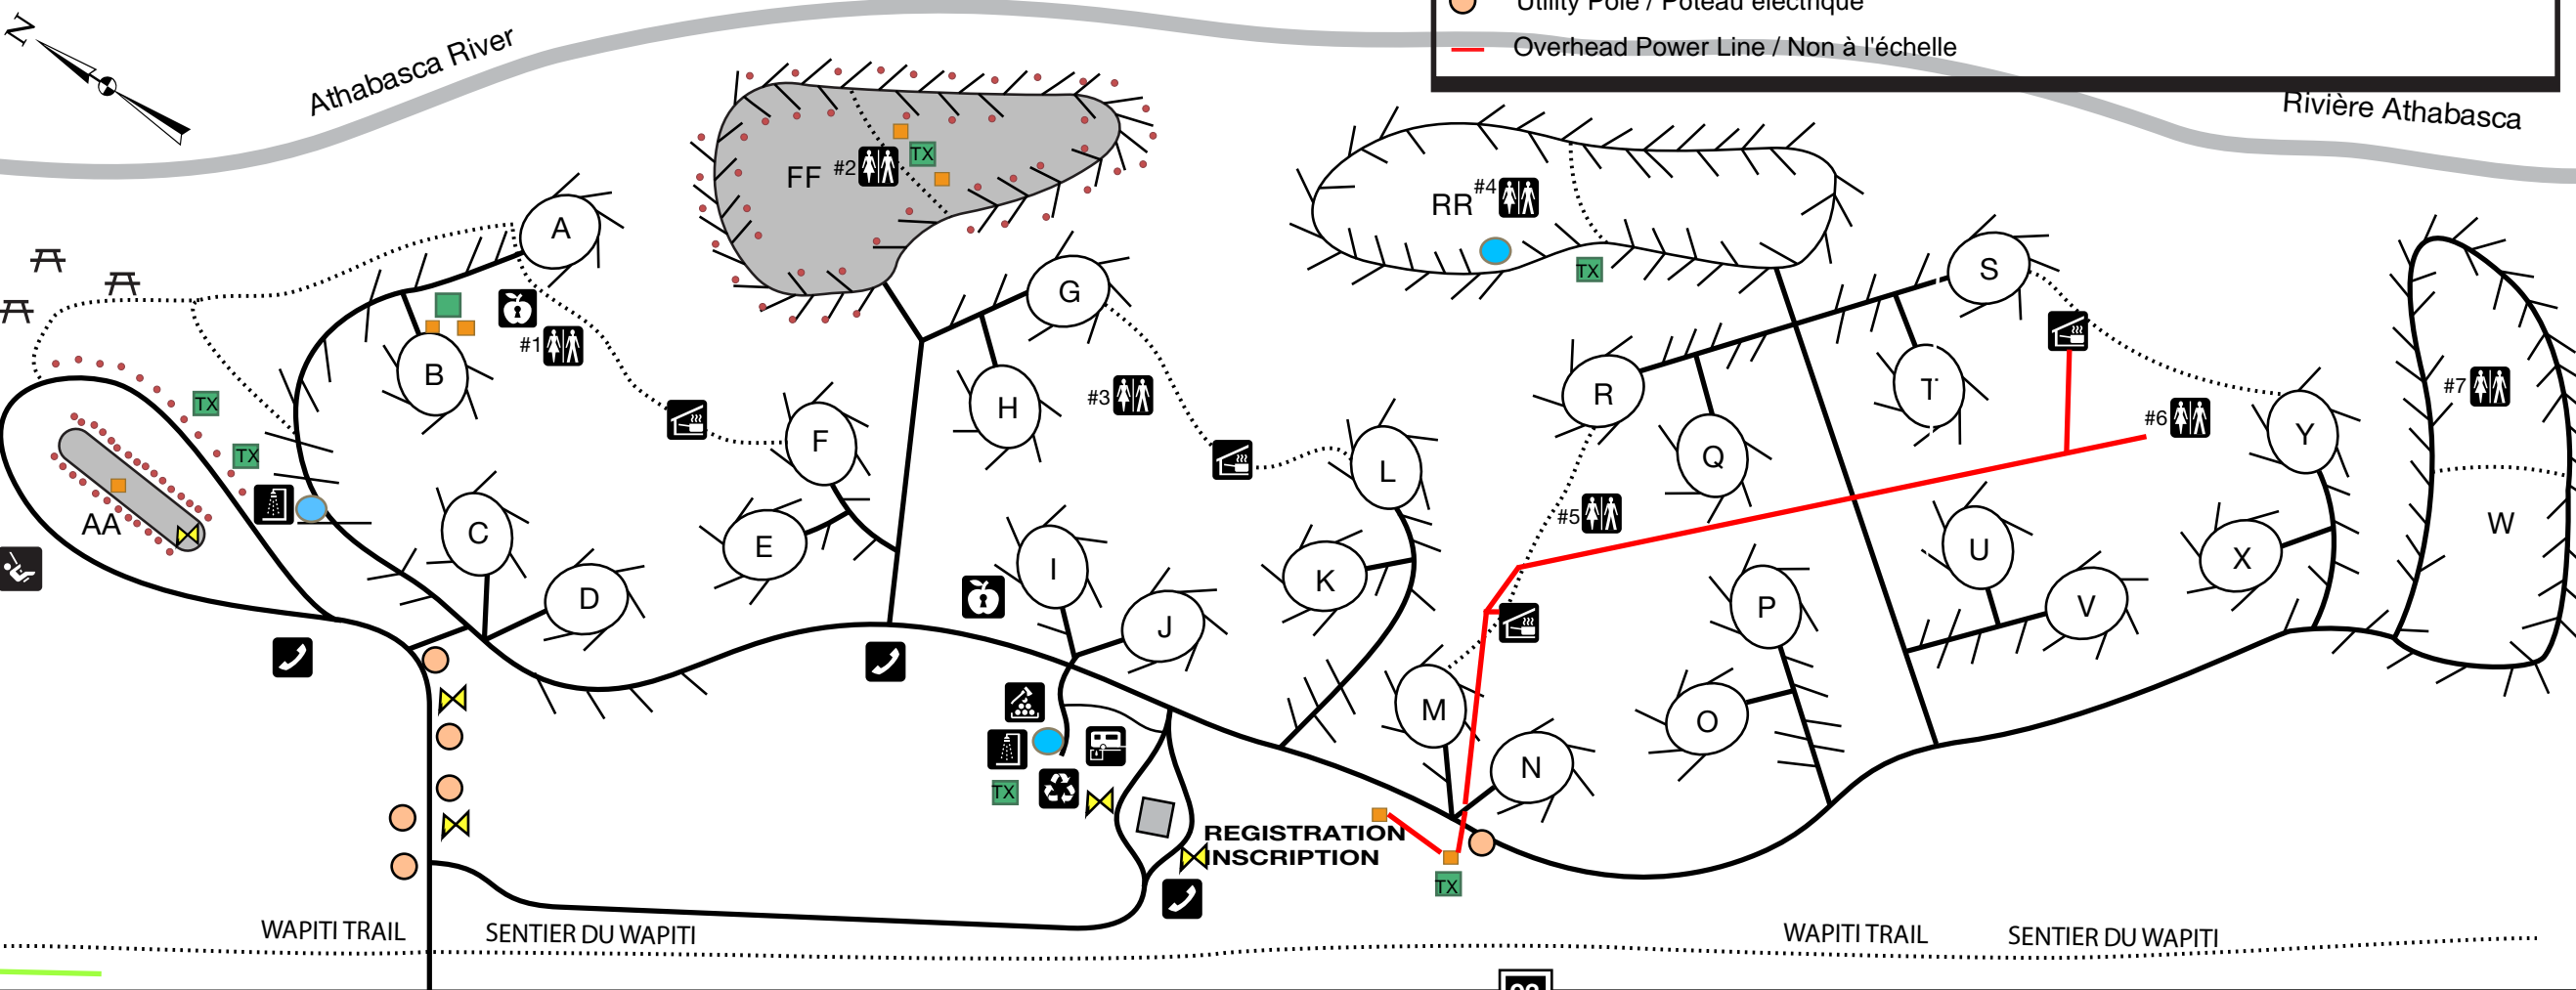

ABOVE GROUND ELECTRICAL INFRASTRUCTURE

INFRASTRUCTURE ÉLECTRIQUE DE SURFACE

-  Sewer Lift Station / Poste de relèvement
-  ATCO Transformer / Transformeur d'ATCO
-  Electrical Panel / Panneau électrique
-  Street Light / Lampadaire
-  Campsite Electrical Pedestal / Socle d'alimentation électrique d'emplacement de camping
-  Utility Pole / Pôteau électrique
-  Overhead Power Line / Non à l'échelle

*Locations are approximate and not to scale / Les emplacements sont approximatifs et non à l'échelle

Wapiti Campground

Terrain de camping Wapiti

	Sewer Lift Station / Poste de relèvement
	ATCO Transformer / Transformeur d'ATCO
	Electrical Panel / Panneau électrique
	Street Light / Lampadaire
	Campsite Electrical Pedestal / Socle d'alimentation électrique d'emplacement de camping
	Utility Pole / Pôteau électrique
	Overhead Power Line / Non à l'échelle

Icefields Parkway Promenade des Glaciers

*Locations are Approximate and not to scale / Les emplacements sont approximatifs et non à l'échelle