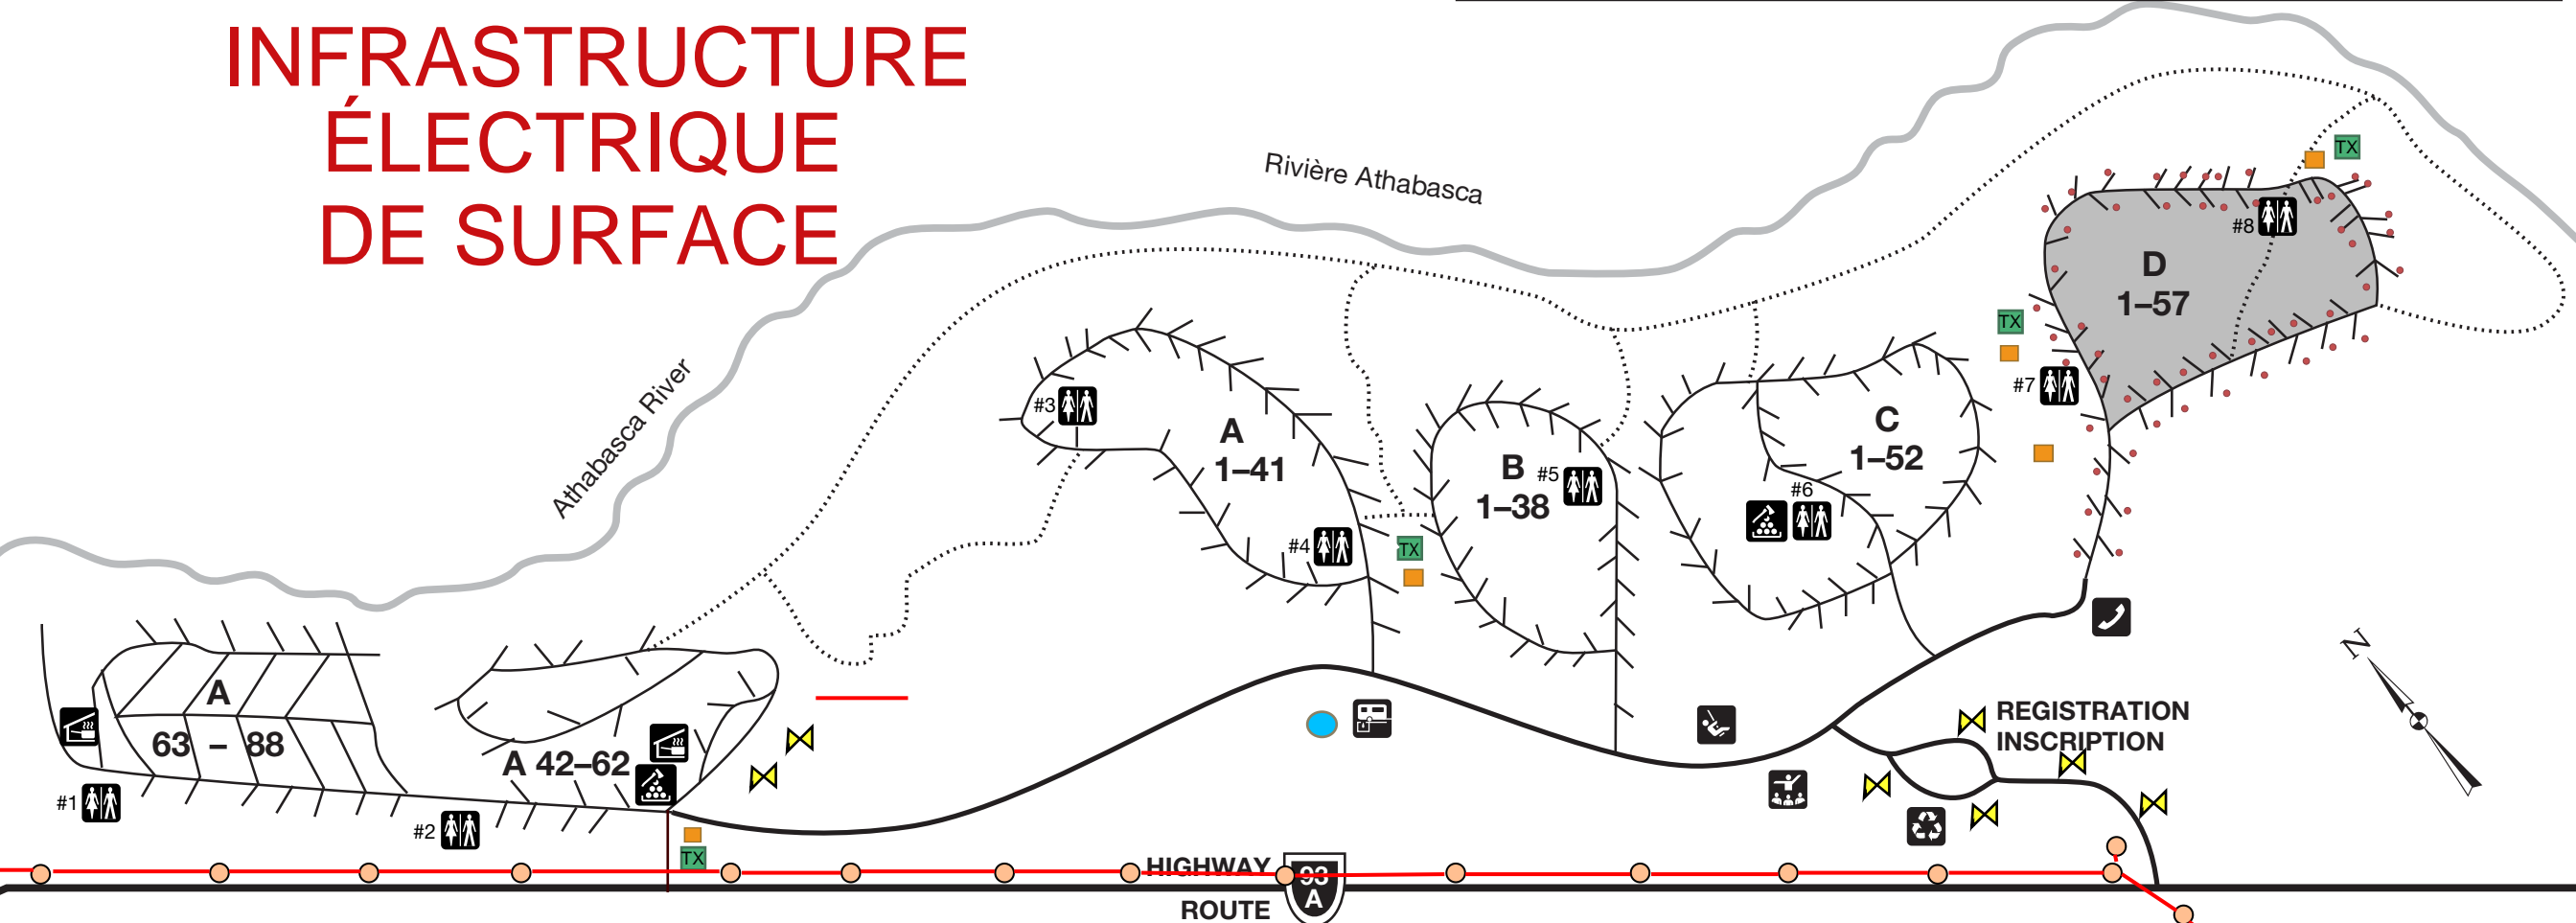

ABOVE GROUND ELECTRICAL INFRASTRUCTURE

INFRASTRUCTURE ÉLECTRIQUE DE SURFACE

-  Sewer Lift Station / Poste de relèvement
-  ATCO Transformer / Transformeur d'ATCO
-  Electrical Panel / Panneau électrique
-  Street Light / Lampadaire
-  Campsite Electrical Pedestal / Socle d'alimentation électrique d'emplacement de camping
-  Utility Pole / Pôteau électrique
-  Overhead Power Line / Non à l'échelle

*Locations are approximate and not to scale / Les emplacements sont approximatifs et non à l'échelle

Wapiti Campground

Terrain de camping Wapiti

	Sewer Lift Station / Poste de relèvement
	ATCO Transformer / Transformeur d'ATCO
	Electrical Panel / Panneau électrique
	Street Light / Lampadaire
	Campsite Electrical Pedestal / Socle d'alimentation électrique d'emplacement de camping
	Utility Pole / Pôteau électrique
	Overhead Power Line / Non à l'échelle

Icefields Parkway Promenade des Glaciers

*Locations are Approximate and not to scale / Les emplacements sont approximatifs et non à l'échelle