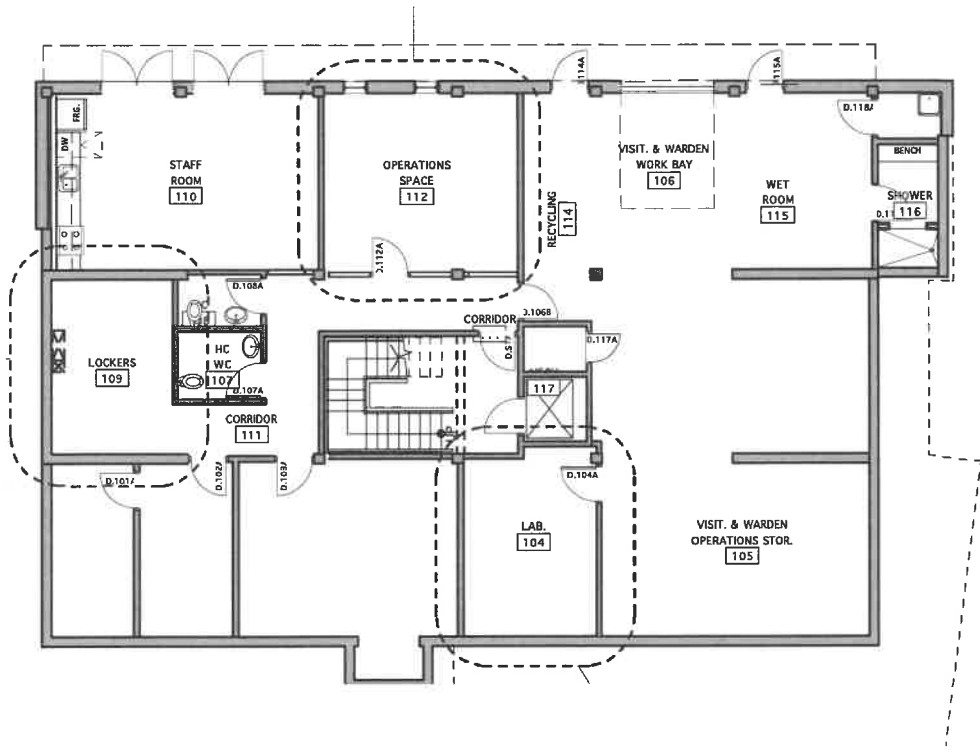

**Frank House**

Gulf Island National Park Reserve  
2220 Harbour Road, Sidney, BC

1

**EXISTING BASEMENT FLOOR PLAN**

Scale: 1:200

Plot Scale: 1:1

Drawing title:	Titre du dessin:
<b>EXISTING BASEMENT FLOOR PLAN</b>	
scale:	1:200
échelle:	

1

**FIRST FLOOR PLAN**  
1:200

Drawing title: **EXISTING FIRST FLOOR PLAN**  
Titre du dessin:  
scale: **1:200**  
échelle:

Plot Scale: 1:1

1 SECOND FLOOR PLAN  
1:200

Drawing title: Titre du dessin:  
**EXISTING SECOND FLOOR PLAN**

scale: échelle:  
**1:200**

Plot Scale: 1:1