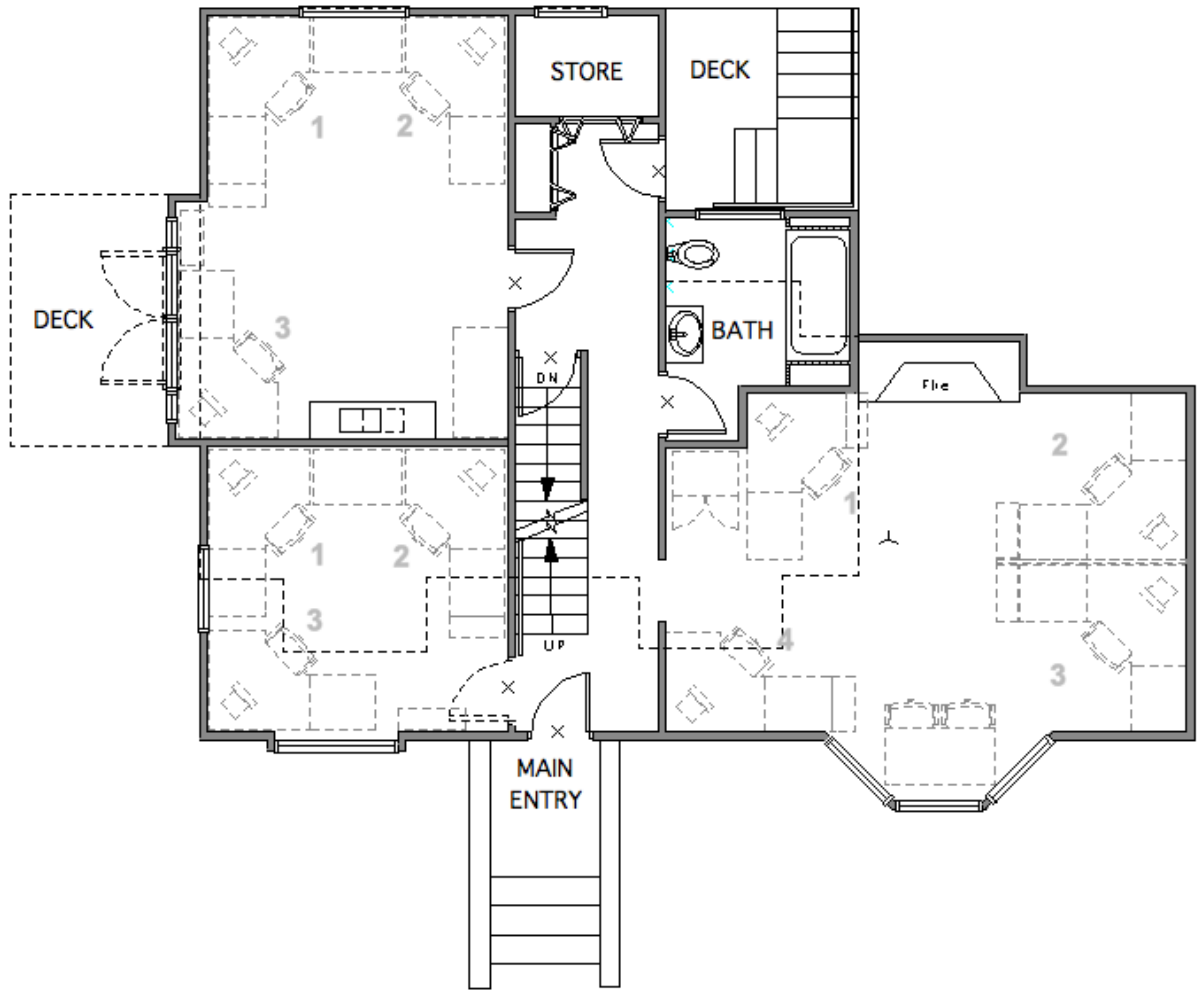

**Frank House**

Gulf Island National Park Reserve  
2220 Harbour Road, Sidney, BC

1

**EXISTING BASEMENT FLOOR PLAN**

Scale: 1:200

Plot Scale: 1:1

Drawing title:	Titre du dessin:
<b>EXISTING BASEMENT FLOOR PLAN</b>	
scale:	1:200
échelle:	

1

**FIRST FLOOR PLAN**  
1:200

Drawing title: **EXISTING FIRST FLOOR PLAN**  
Titre du dessin:  
scale: **1:200**  
échelle:

Plot Scale: 1:1

1 SECOND FLOOR PLAN  
1:200

Drawing title: Titre du dessin:  
**EXISTING SECOND FLOOR PLAN**

scale: échelle:  
**1:200**

Plot Scale: 1:1