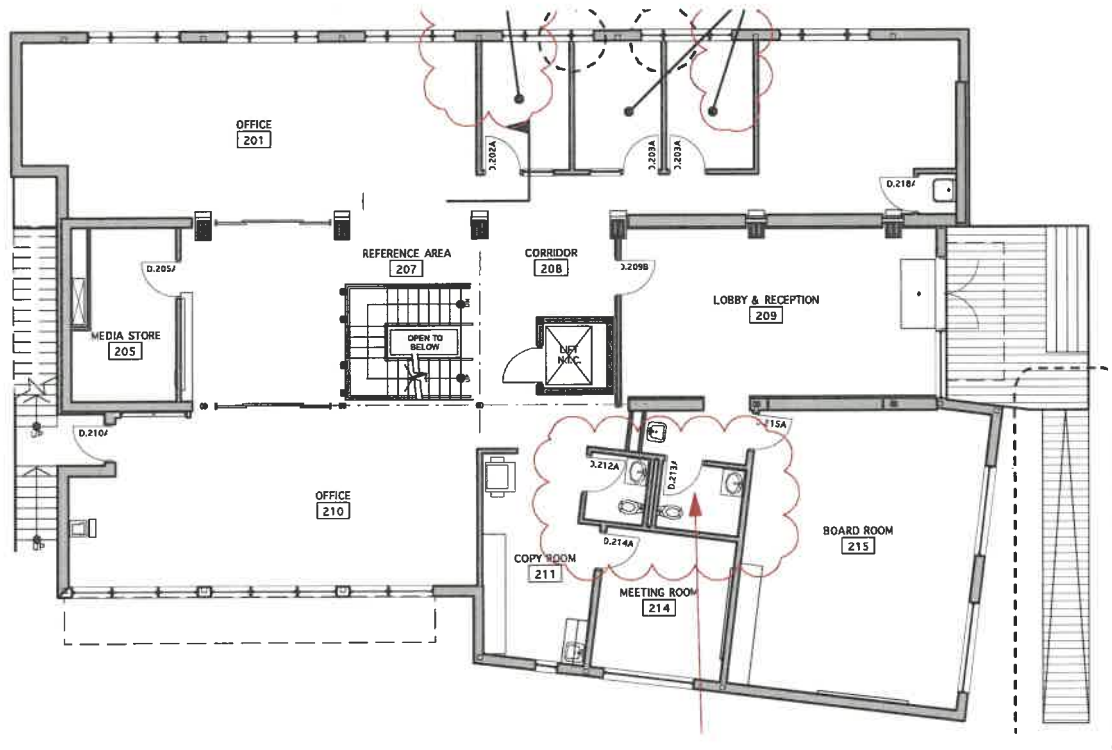

**Frank House**

Gulf Island National Park Reserve  
2220 Harbour Road, Sidney, BC

1

**EXISTING BASEMENT FLOOR PLAN**

Scale: 1:200

Plot Scale: 1:1

Drawing title:	Titre du dessin:
<b>EXISTING BASEMENT FLOOR PLAN</b>	
scale:	1:200
échelle:	

1

**FIRST FLOOR PLAN**  
1:200

Drawing title: **EXISTING FIRST FLOOR PLAN**  
Titre du dessin:  
scale: **1:200**  
échelle:

Plot Scale: 1:1

1 SECOND FLOOR PLAN  
1:200

Drawing title: Titre du dessin:  
**EXISTING SECOND FLOOR PLAN**

scale: échelle:  
**1:200**

Plot Scale: 1:1