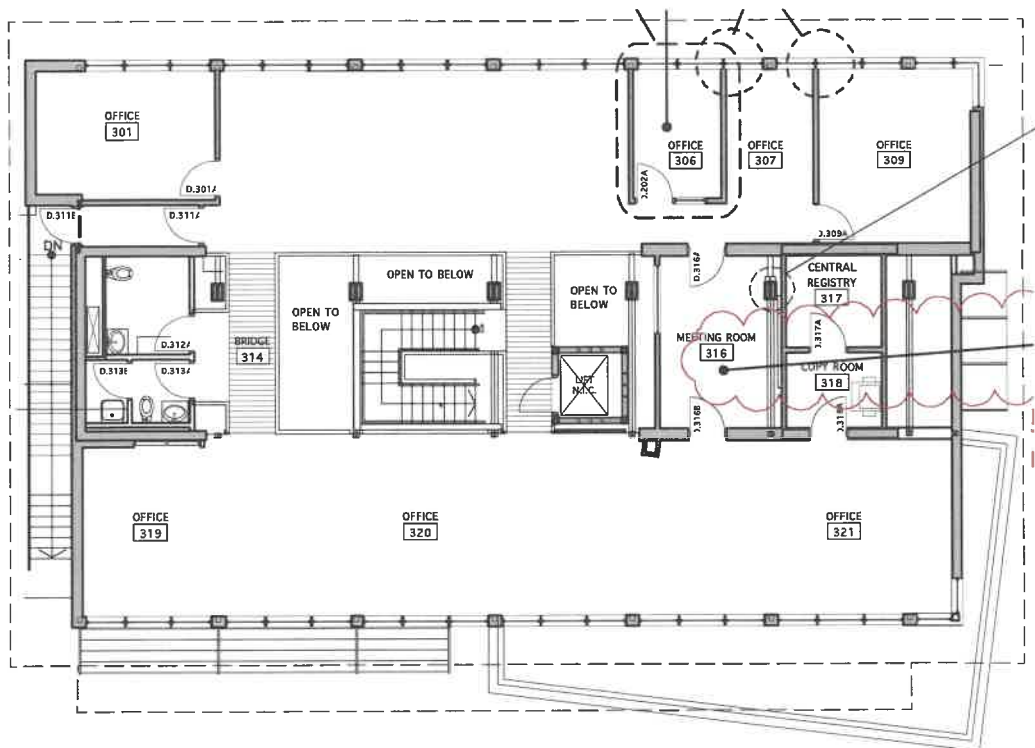

**Frank House**

Gulf Island National Park Reserve  
2220 Harbour Road, Sidney, BC

1

**EXISTING BASEMENT FLOOR PLAN**

Scale: 1:200

Plot Scale: 1:1

Drawing title:	Titre du dessin:
<b>EXISTING BASEMENT FLOOR PLAN</b>	
scale:	1:200
échelle:	

1

**FIRST FLOOR PLAN**  
1:200

Drawing title: **EXISTING FIRST FLOOR PLAN**  
Titre du dessin:  
scale: **1:200**  
échelle:

Plot Scale: 1:1

1 SECOND FLOOR PLAN  
1:200

Drawing title: Titre du dessin:  
**EXISTING SECOND FLOOR PLAN**

scale: échelle:  
**1:200**

Plot Scale: 1:1