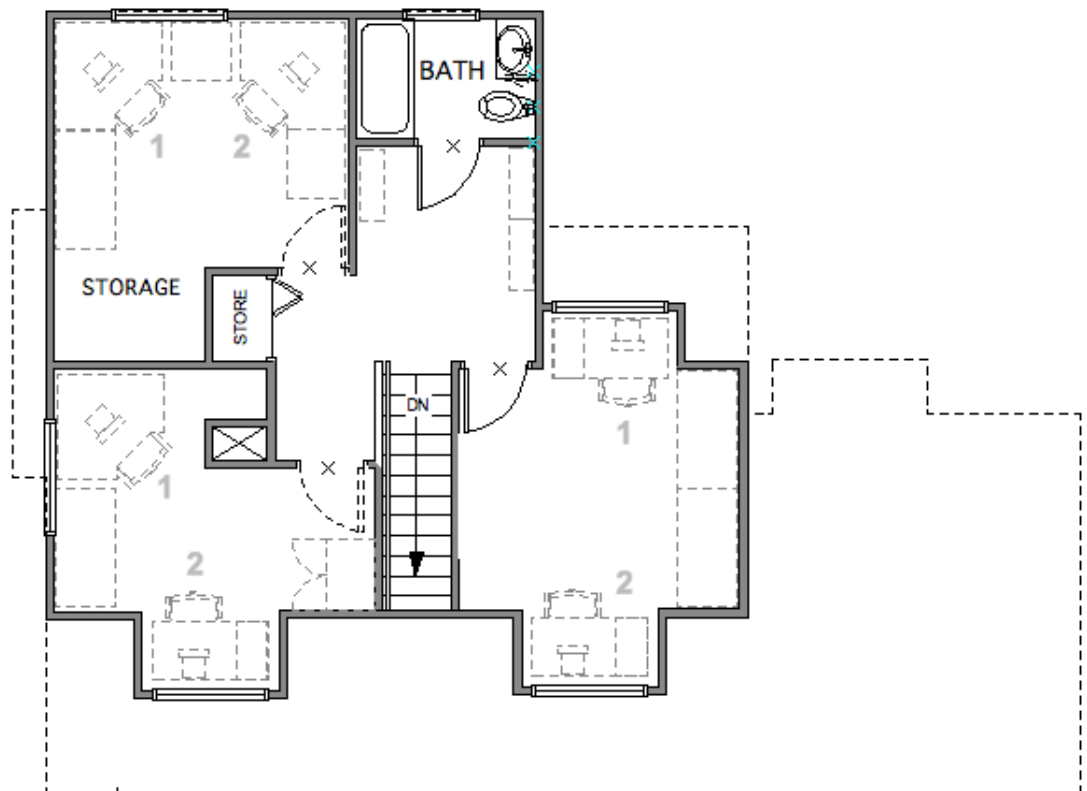

**Frank House**

Gulf Island National Park Reserve  
2220 Harbour Road, Sidney, BC

1

**EXISTING BASEMENT FLOOR PLAN**

Scale: 1:200

Plot Scale: 1:1

Drawing title:	Titre du dessin:
<b>EXISTING BASEMENT FLOOR PLAN</b>	
scale:	1:200
échelle:	

1

**FIRST FLOOR PLAN**  
1:200

Drawing title: **EXISTING FIRST FLOOR PLAN**  
Titre du dessin:  
scale: **1:200**  
échelle:

Plot Scale: 1:1

1 SECOND FLOOR PLAN  
1:200

Drawing title: Titre du dessin:  
**EXISTING SECOND FLOOR PLAN**

scale: échelle:  
**1:200**

Plot Scale: 1:1