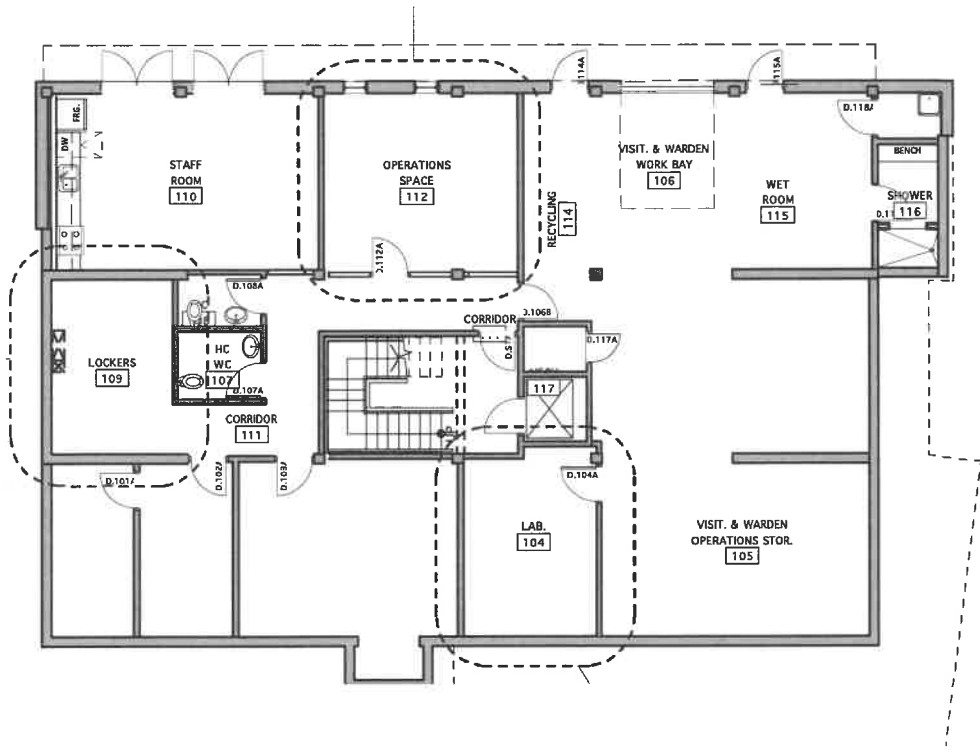

la maison Frank

Réserve de parc national des Îles-Gulf, BC
2220 Harbour Road, Sidney, BC

1 EXISTING BASEMENT FLOOR PLAN
 Scale: 1:200

Plot Scale: 1:1

Drawing title:	Titre du dessin:
EXISTING BASEMENT FLOOR PLAN	
scale:	1:200
échelle:	

1

FIRST FLOOR PLAN
1:200

Drawing title: Titre du dessin:

EXISTING FIRST FLOOR PLAN

scale: 1:200
échelle:

1 SECOND FLOOR PLAN
1:200

Drawing title:	Titre du dessin:
EXISTING SECOND FLOOR PLAN	
scale:	1:200
échelle:	
:	
:	