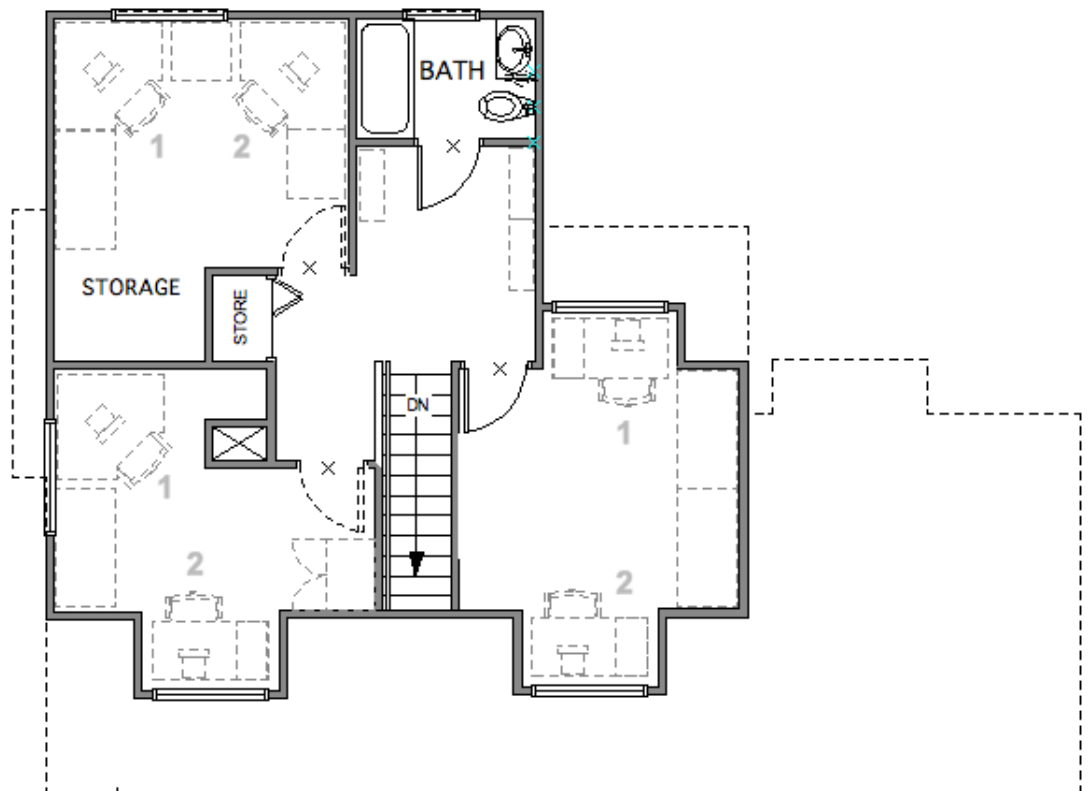

la maison Frank

Réserve de parc national des Îles-Gulf, BC
2220 Harbour Road, Sidney, BC

1 EXISTING BASEMENT FLOOR PLAN
 Scale: 1:200

Plot Scale: 1:1

Drawing title:	Titre du dessin:
EXISTING BASEMENT FLOOR PLAN	
scale:	1:200
échelle:	

1

FIRST FLOOR PLAN
1:200

Drawing title: Titre du dessin:

EXISTING FIRST FLOOR PLAN

scale: 1:200
échelle:

1 SECOND FLOOR PLAN
1:200

Drawing title:	Titre du dessin:
EXISTING SECOND FLOOR PLAN	
scale:	1:200
échelle:	
:	
:	