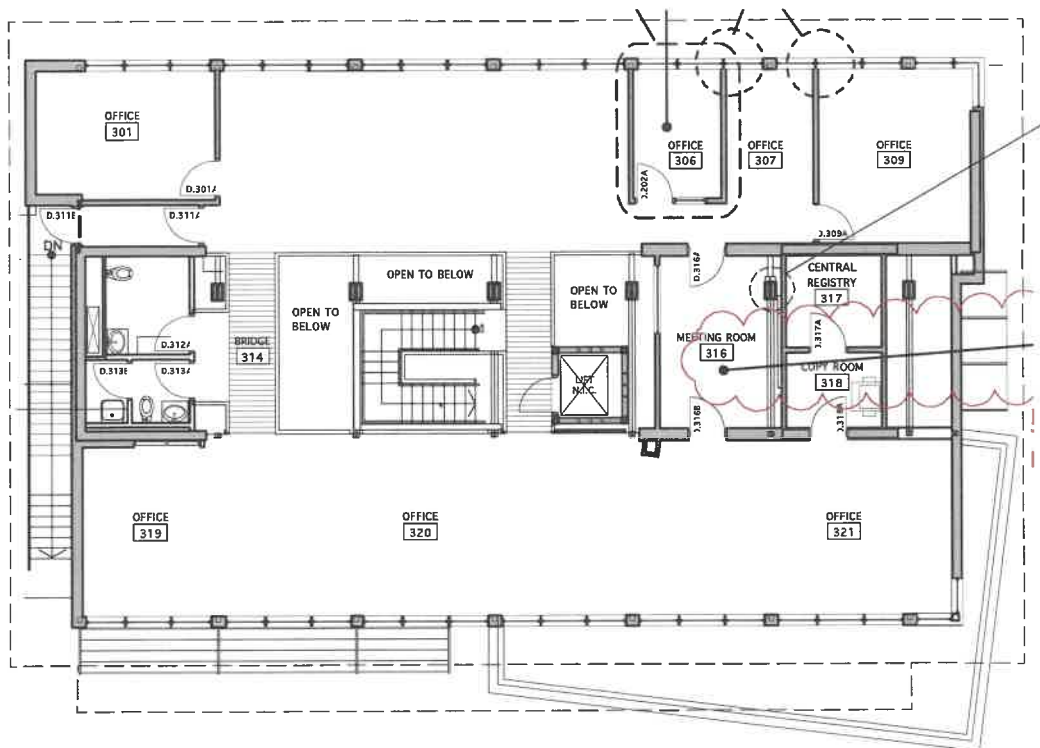

la maison Frank

Réserve de parc national des Îles-Gulf, BC
2220 Harbour Road, Sidney, BC

1 EXISTING BASEMENT FLOOR PLAN
 Scale: 1:200

Plot Scale: 1:1

Drawing title:	Titre du dessin:
EXISTING BASEMENT FLOOR PLAN	
scale:	1:200
échelle:	

1

FIRST FLOOR PLAN
1:200

Drawing title: Titre du dessin:

EXISTING FIRST FLOOR PLAN

scale: 1:200
échelle:

1 SECOND FLOOR PLAN
1:200

Drawing title:	Titre du dessin:
EXISTING SECOND FLOOR PLAN	
scale:	1:200
échelle:	
:	
:	