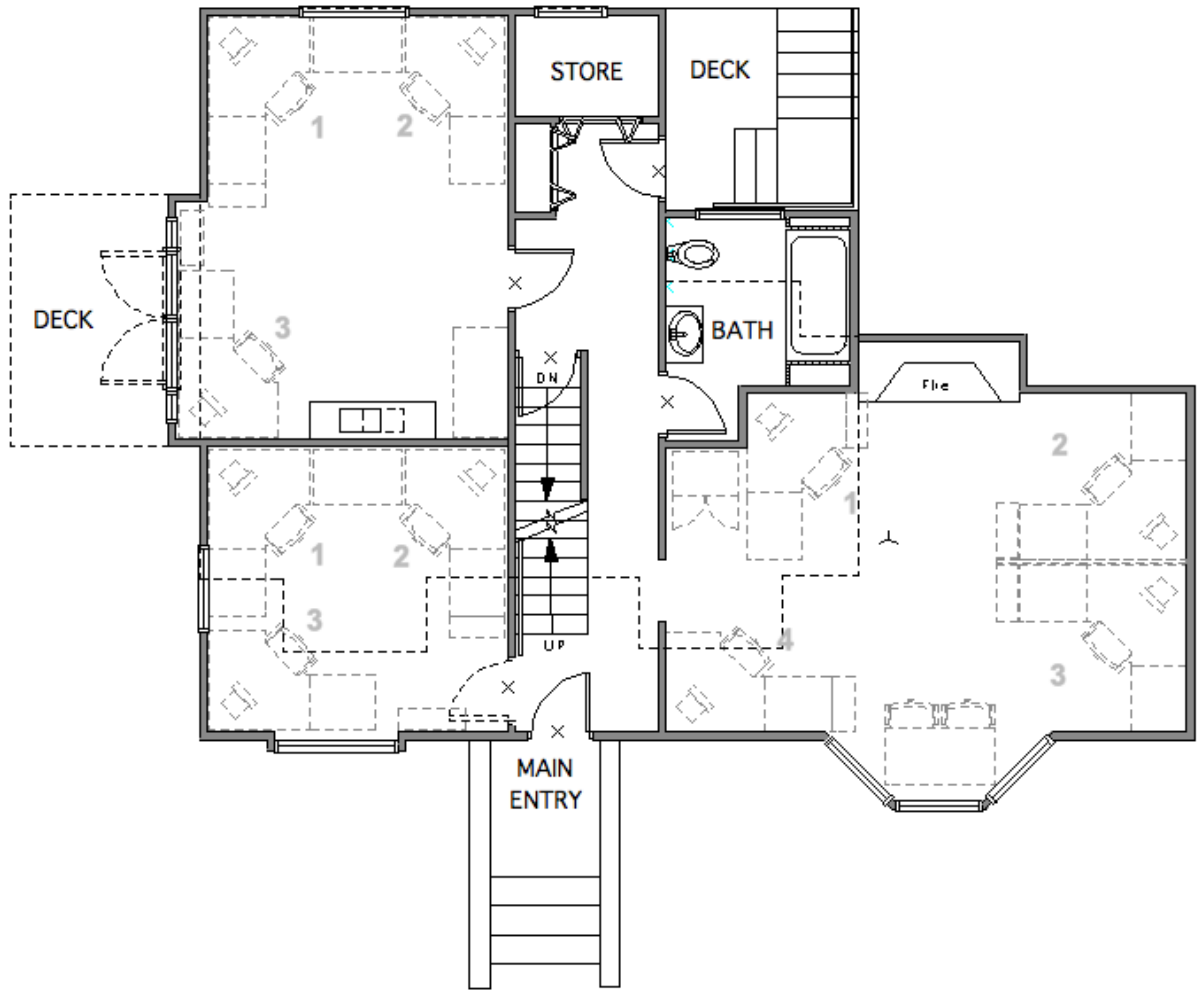

la maison Frank

Réserve de parc national des Îles-Gulf, BC
2220 Harbour Road, Sidney, BC

1 EXISTING BASEMENT FLOOR PLAN
 Scale: 1:200

Plot Scale: 1:1

Drawing title:	Titre du dessin:
EXISTING BASEMENT FLOOR PLAN	
scale:	1:200
échelle:	

1

FIRST FLOOR PLAN
1:200

Drawing title: Titre du dessin:

EXISTING FIRST FLOOR PLAN

scale: 1:200
échelle:

1 SECOND FLOOR PLAN
1:200

Drawing title:	Titre du dessin:
EXISTING SECOND FLOOR PLAN	
scale:	1:200
échelle:	
:	
:	