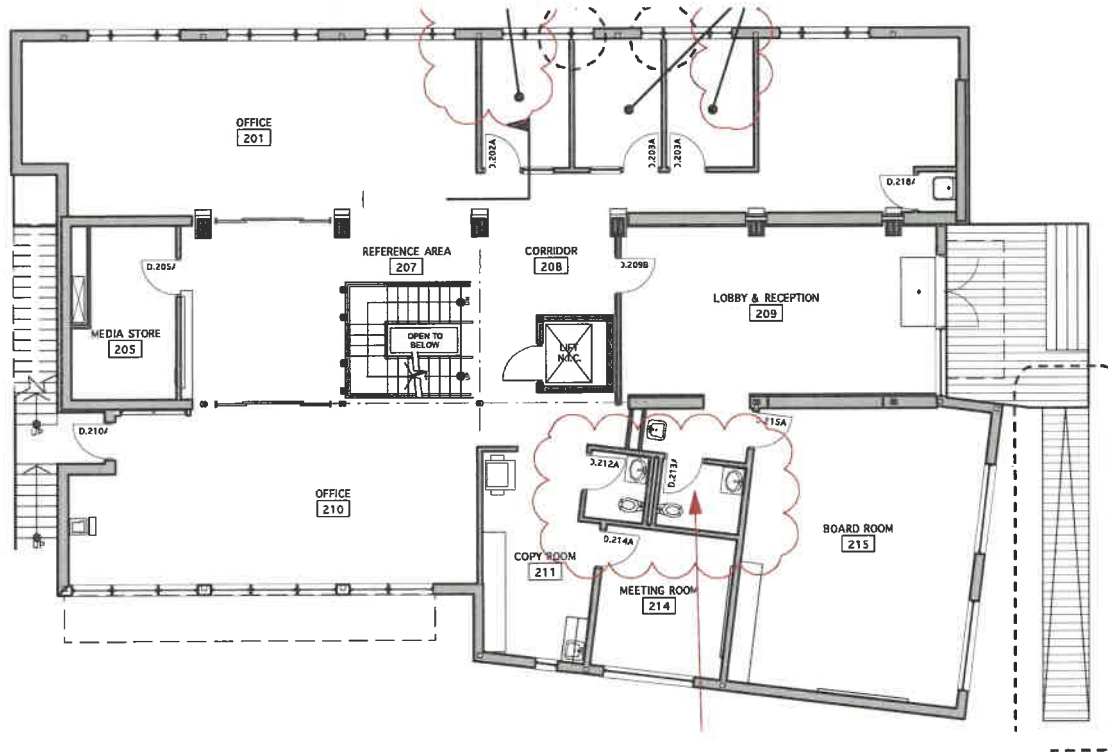

la maison Frank

Réserve de parc national des Îles-Gulf, BC
2220 Harbour Road, Sidney, BC

1 EXISTING BASEMENT FLOOR PLAN
 Scale: 1:200

Plot Scale: 1:1

Drawing title:	Titre du dessin:
EXISTING BASEMENT FLOOR PLAN	
scale:	1:200
échelle:	

1

FIRST FLOOR PLAN
1:200

Drawing title: Titre du dessin:

EXISTING FIRST FLOOR PLAN

scale: 1:200
échelle:

1 SECOND FLOOR PLAN
1:200

Drawing title:	Titre du dessin:
EXISTING SECOND FLOOR PLAN	
scale:	1:200
échelle:	
:	
:	