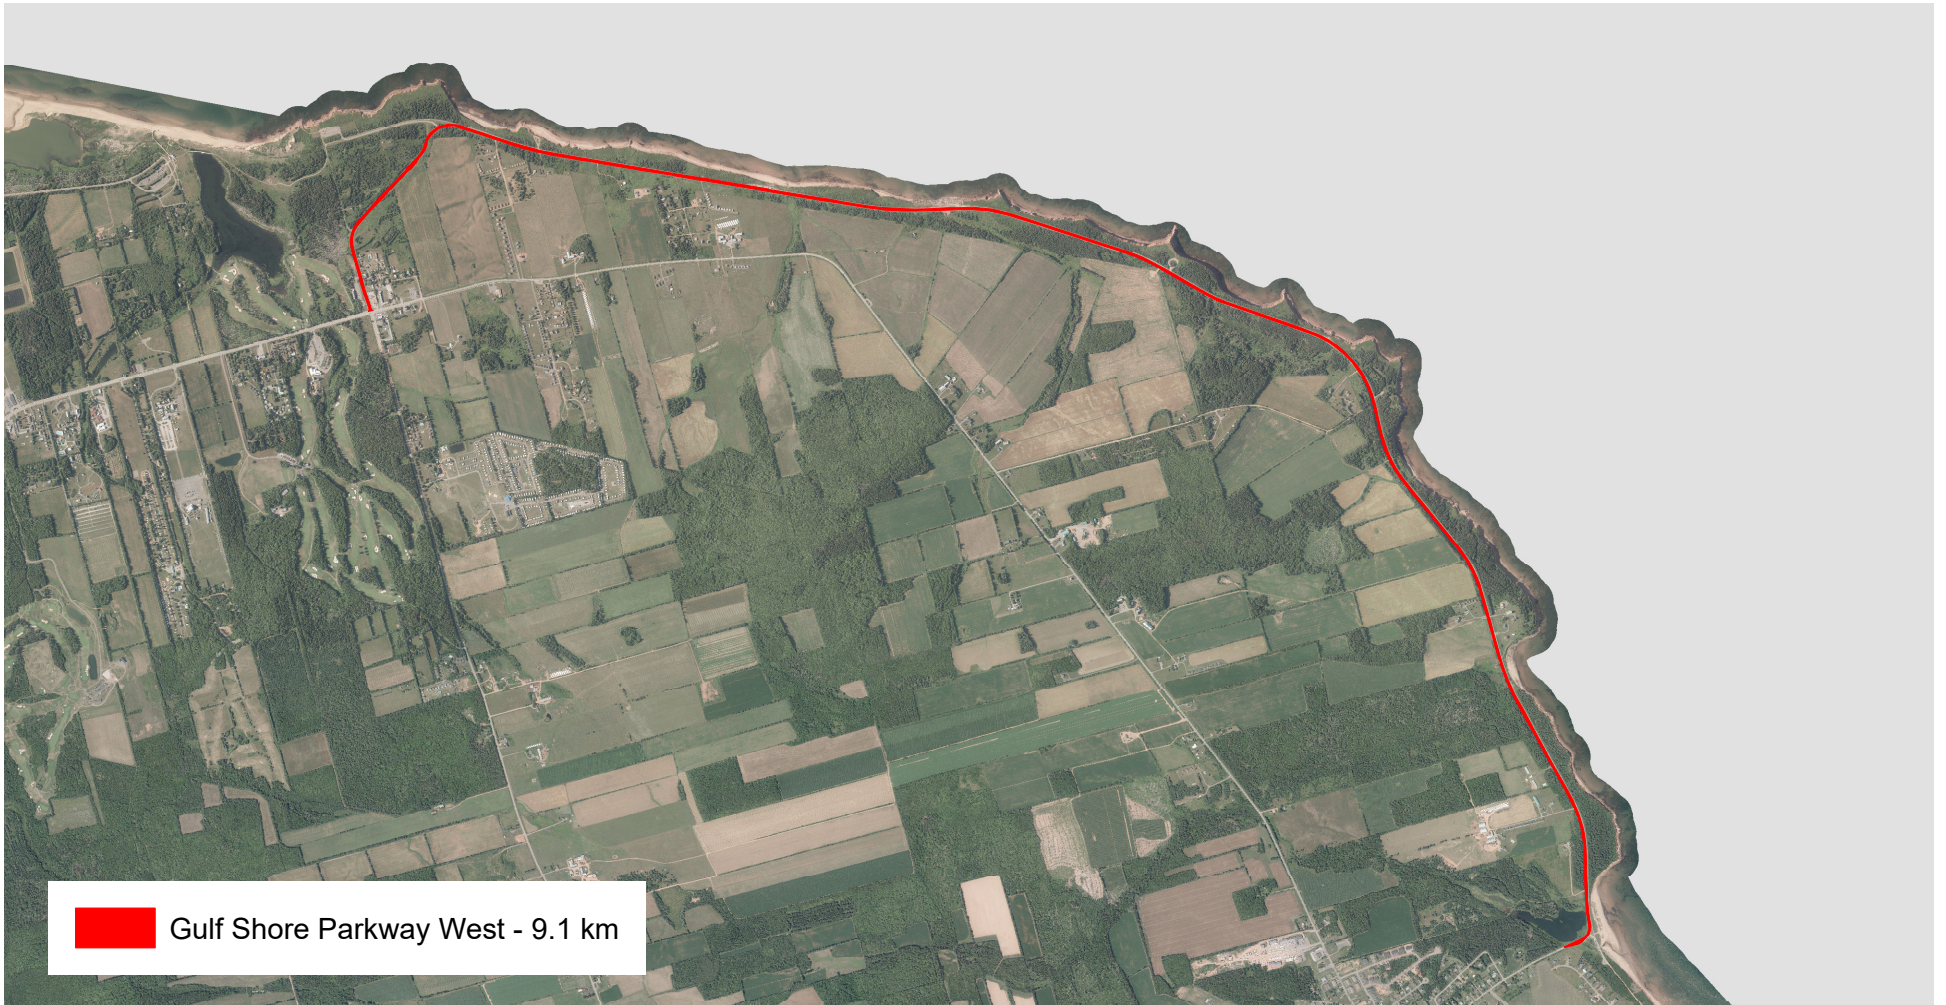

Prince Edward Island National Park

Map 1

Parc national de l'Île-du-Prince-Édouard

Carte 1

Gulf Shore Parkway West - 9.1 km

Prince Edward Island
National Park
Map 2

Parc national de
l'Île-du-Prince-Édouard
Carte 2

 Graham's Lane - 1.9 km

Prince Edward Island National Park

Map 3

Parc national de l'Île-du-Prince-Édouard

Carte 3

 Hammie's Lane - 0.3 km

Prince Edward Island National Park

Map 4

Parc national de l'Île-du-Prince-Édouard

Carte 4

 Simpson House - 0.4 km

Prince Edward Island National Park

Map 5

Parc national de l'Île-du-Prince-Édouard

Carte 5

Prince Edward Island
National Park
Map 6

Parc national de
l'Île-du-Prince-Édouard
Carte 6

Prince Edward Island National Park

Map 7

Parc national de l'Île-du-Prince-Édouard

Carte 7

 Green Gables