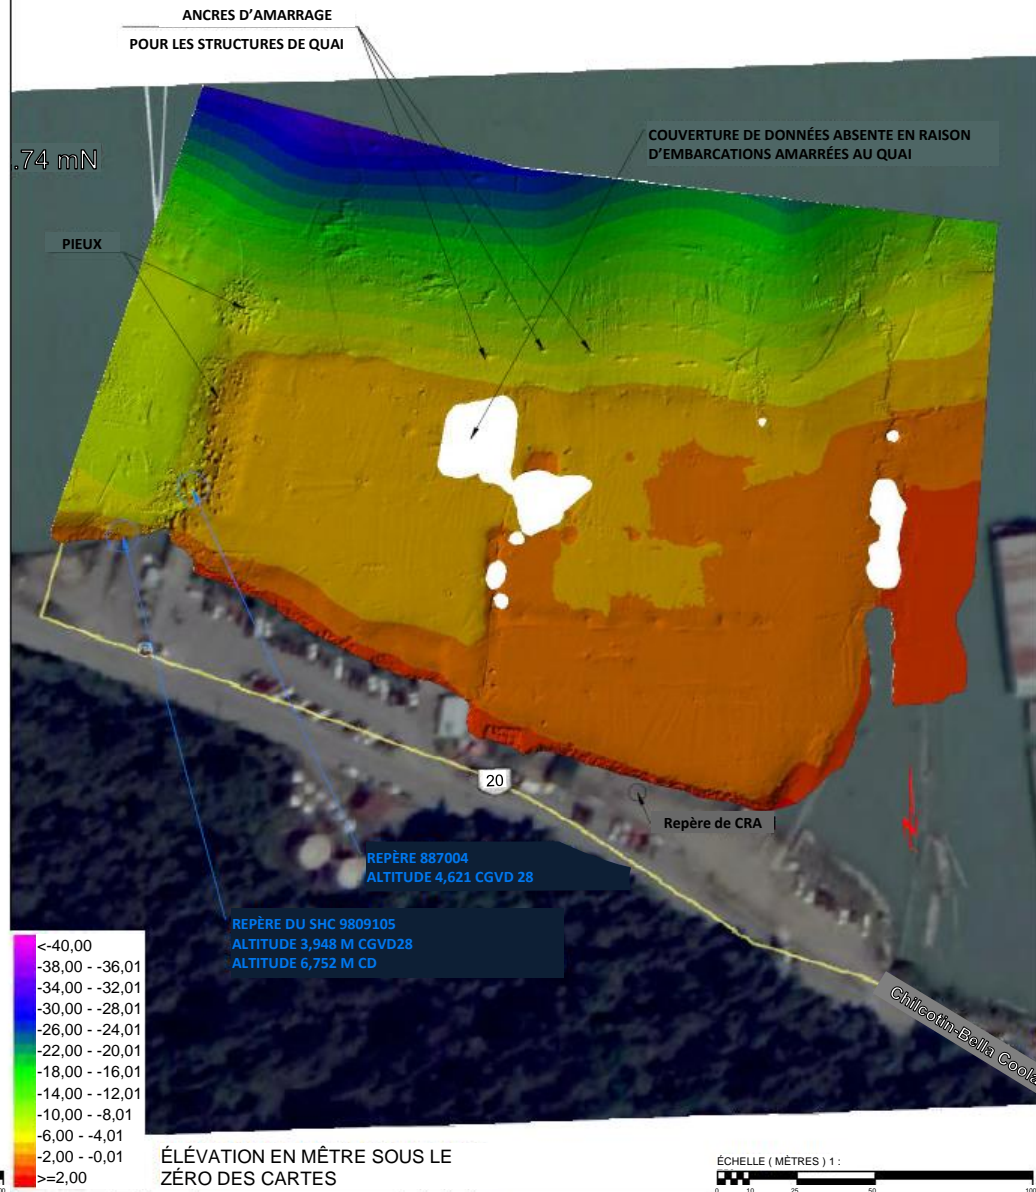

REPÈRE 887004
ALTITUDE 4,621 CGVD 28

REPÈRE DU SHC 9809105
ALTITUDE 3,948 M CGVD28
ALTITUDE 6,752 M CD

MATÉRIEL DE COLLECTE DE DONNÉES HYDROGRAPHIQUES UTILISÉ POUR CE PROJET :

1. SONAR MULTIFAISCEAU RESON SEABAT 7125, 140 X 0,5 DEGRÉ.
2. CAPTEUR D'ORIENTATION ET DE MOUVEMENT APPLANIX M320 WAVE MASTER, GPS GNSS RTK.
3. VÉLOCIMÈTRE AML MINOS POUR SCIENCES APPLIQUÉES.

NOTES GÉNÉRALES :

1. POSITIONNEMENT HORIZONTAL AU MOYEN D'UN RÉCEPTEUR TRIMBLE APPLANIX, GPS GNSS RTK PAR RAPPORT À LA ZONE DE QUADRILLAGE 9N, NAD 83.
2. SONDAGES OBTENUS AU MOYEN D'UN ÉCHOSONDEUR MULTIFAISCEAU RÉPONDANT AUX NORMES DE L'ORGANISATION HYDROGRAPHIQUE INTERNATIONALE POUR LES LEVÉS HYDROGRAPHIQUES.
3. LES PROFONDEURS SONT EN MÈTRES ET RÉDUITES AU ZÉRO DES CARTES (CONVERSION 2,624 M AU ZÉRO DES CARTES, LISTE DES REPÈRES DU SHC)
4. L'ÉQUIDISTANCE DES COURBES EST DE 0,5 M.
5. LES ALTITUDES SONT DÉRIVÉES DE L'ÉLEVATION DU REPÈRE DU SHC 9809105 DE 6,572 CD.
6. L'INFORMATION CONTENUE DANS LE DESSIN DE RÉFÉRENCE SERT À OBTENIR UN VUE D'ENSEMBLE DE LA PHOTO GOOGLE EARTH, À TITRE INDICATIF SEULEMENT.
7. TOUTS LES RENSEIGNEMENTS CONTENUS DANS CE PLAN SONT REPRÉSENTATIFS DES CONDITIONS AU MOMENT DU LEVÉ.

REPÈRE 887004
ALTITUDE 4,621 CGVD 28

REPÈRE DU SHC 9809105
ALTITUDE 3,948 M CGVD28
ALTITUDE 6,752 M CD

ÉLEVATION EN MÈTRE SOUS LE ZÉRO DES CARTES

NO.		DATE	REVISION / VERSION	BY	CH	AP	HAH	HAH	HAH	LEVÉ PAR :	HAH / RH	DATE :	07-04-2018	JNO DE TRAVAIL :	602_18
										TRAITEMENT PAR :	HAH	DATE :	07-20-2018	NO DE DESSIN :	602_07022018
										CLIENT :		STANTEC ET MINISTÈRE DES PÊCHES ET DES OCÉANS			
										PROJET :		INSPECTION DU PORT DE BELLA COOLA EXAMEN DE L'ÉTAT DU FOND MARIN			
										TITRE DU DESSIN :		CARTE BATHYMÉTRIQUE DU PORT DE BELLA COOLA, BRAS BENTINICK NORD, C.-B. LEVÉ EFFECTUÉ LE 07-04-2018			
										ECHELLE :		1:750			