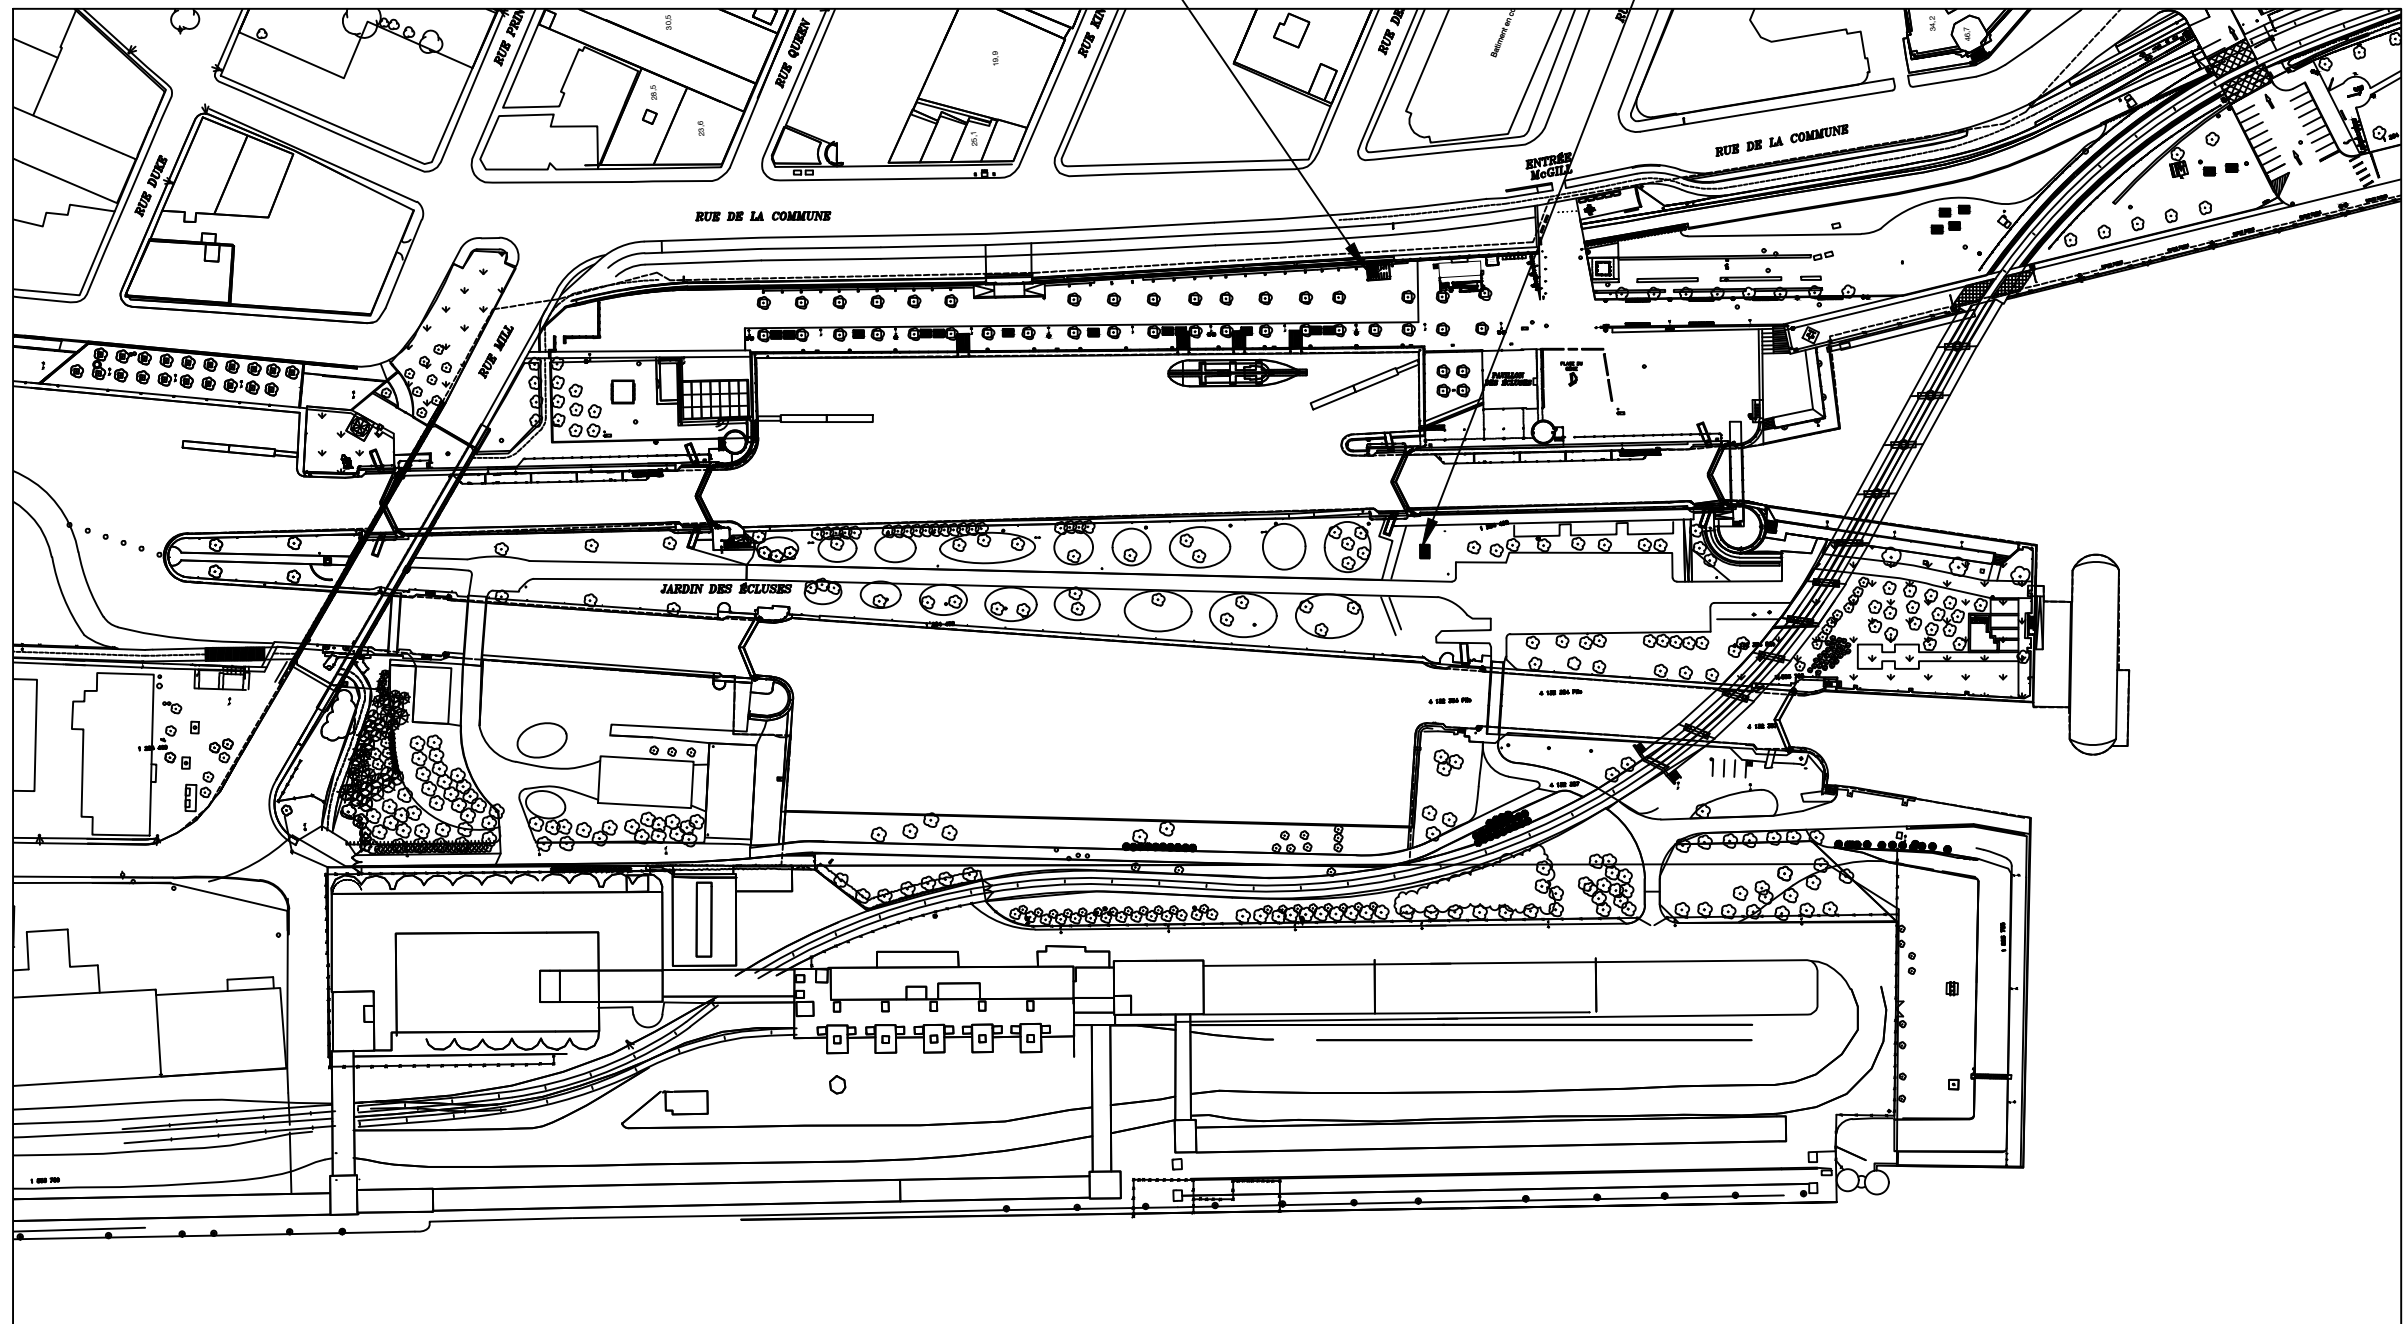

LOCK HOUSE
4YD – CONTAINER WASTE

BOTA BOTA
8YD – CONTAINER WASTE

Secteur / Sector :	WEST	Dessiné par / Drawing by:	J.C.	Date / Date:	2024-02-28
Localisation / Localization:	-			Échelle / Scale:	N/A
Titre de la feuille / Page title:	LOCATION OF WASTE CONTAINERS			No. de dessin / Drawing no.:	P2024-024-01