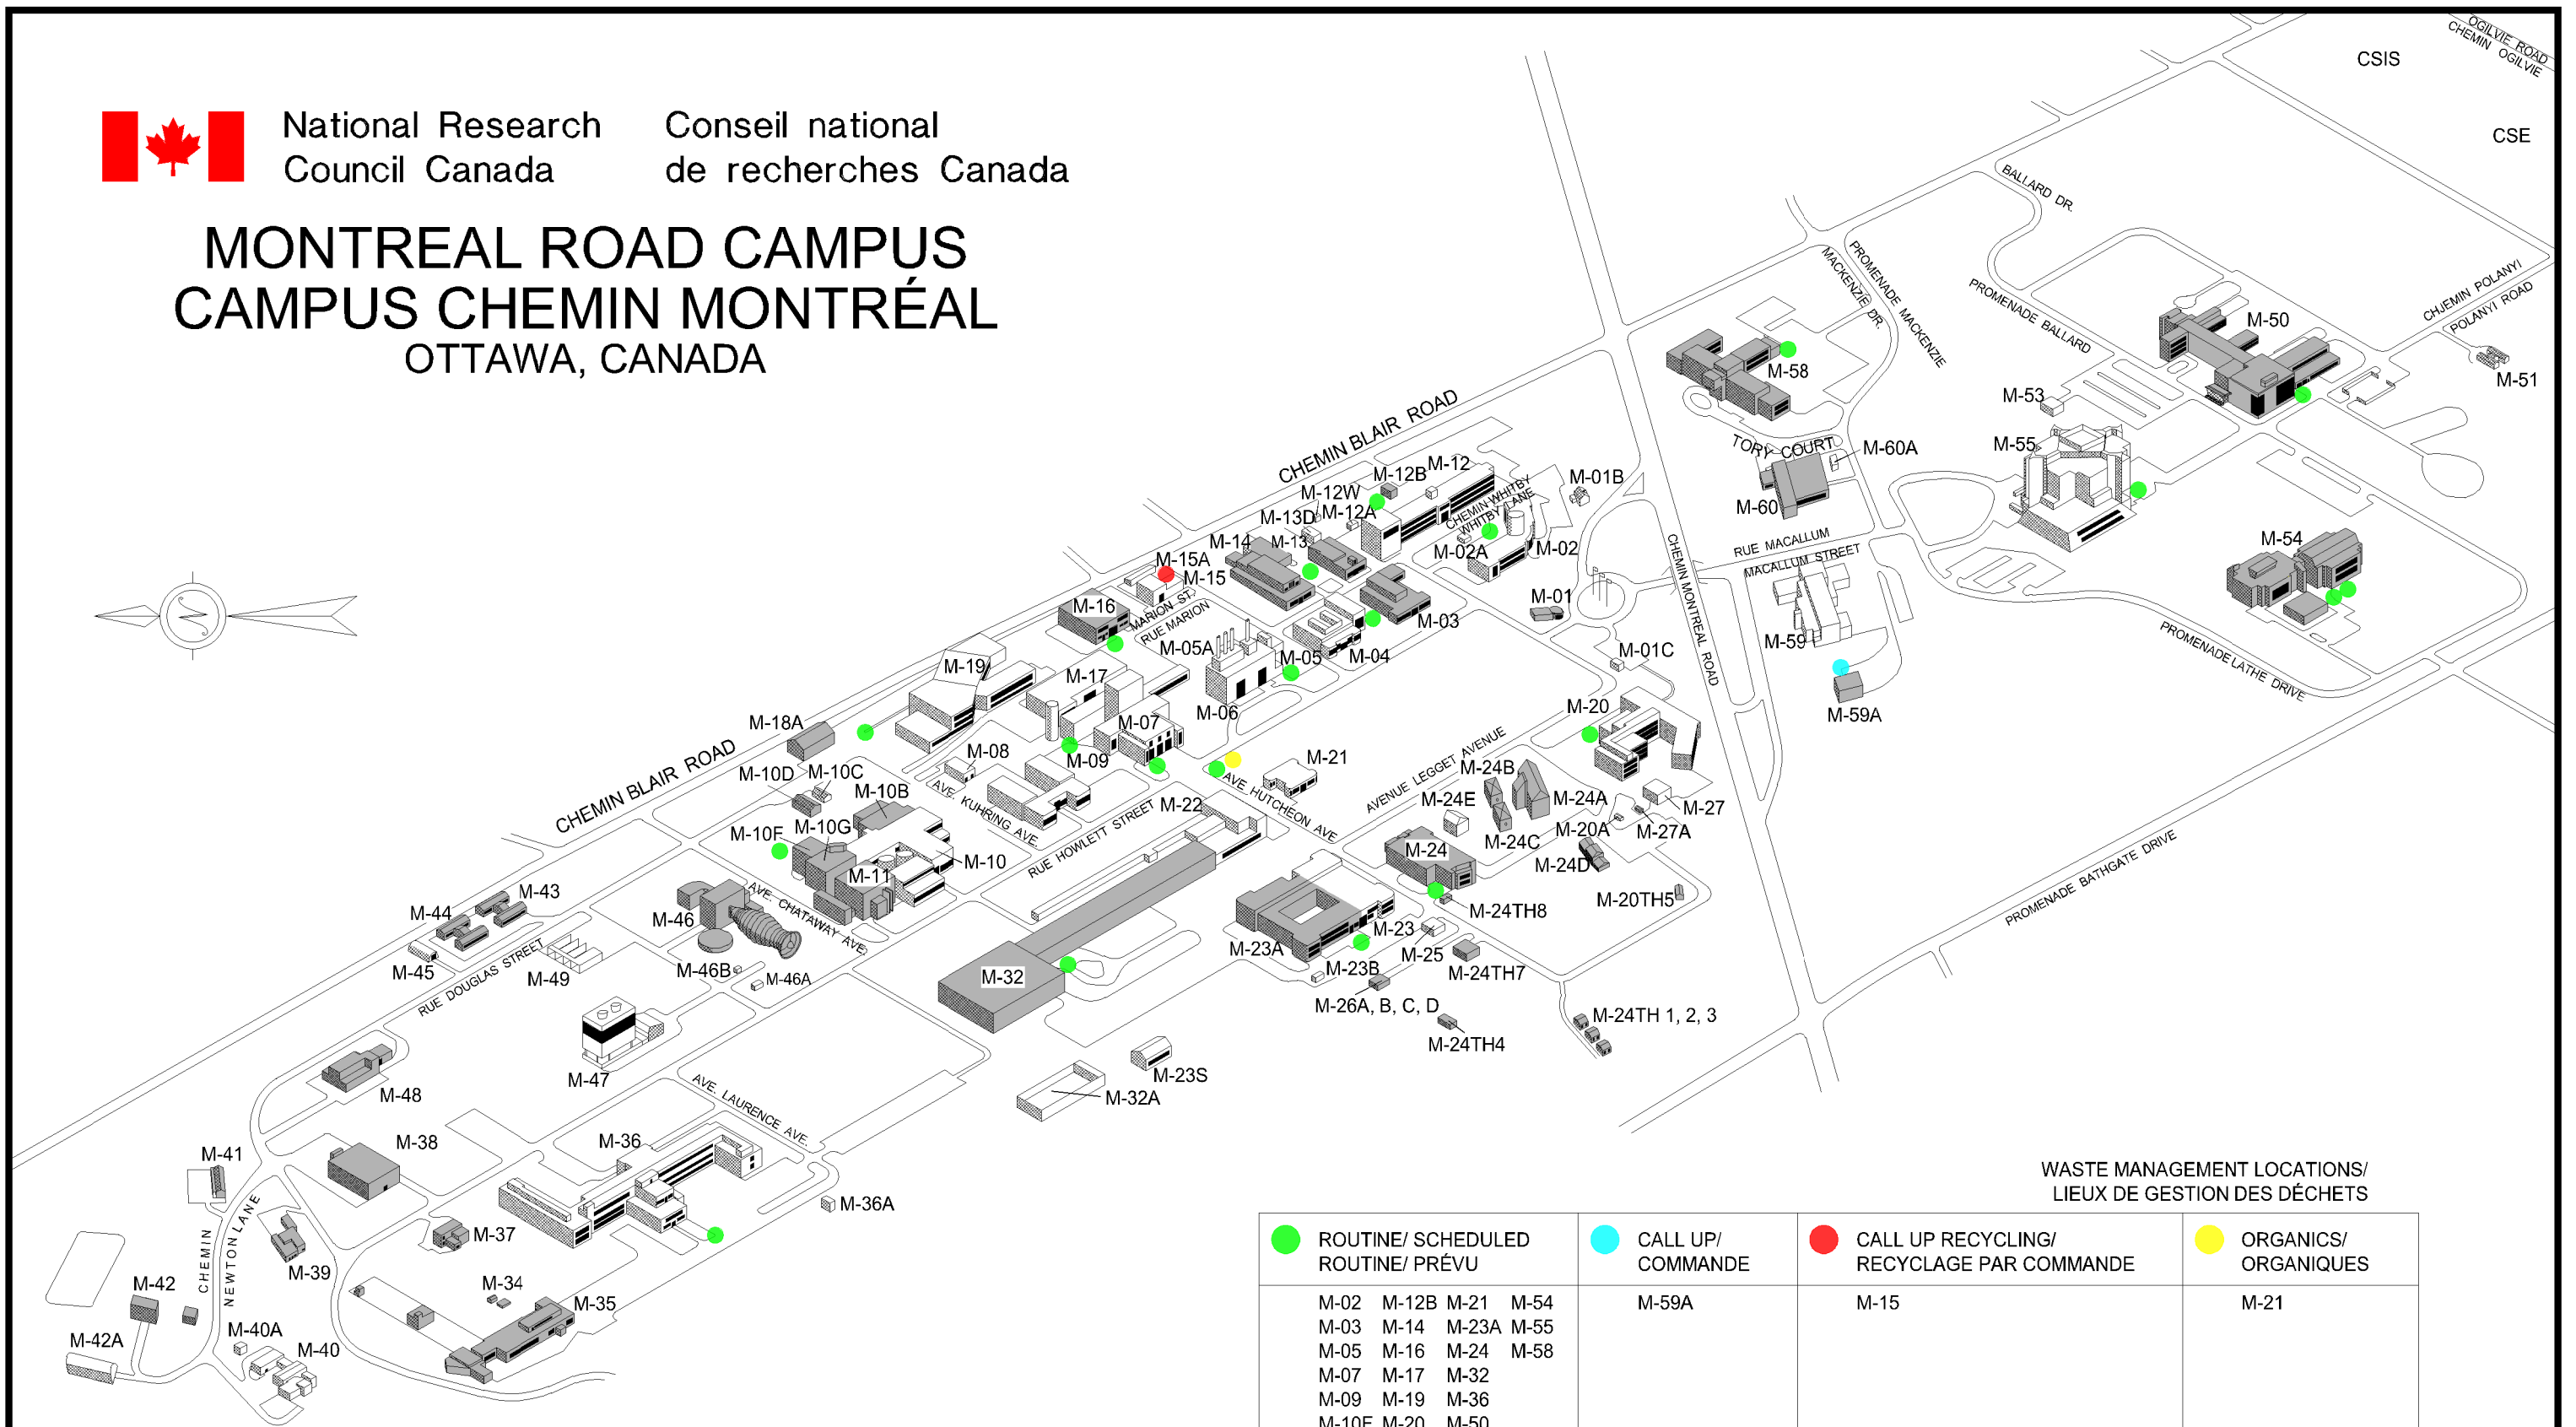

# MONTREAL ROAD CAMPUS CAMPUS CHEMIN MONTRÉAL OTTAWA, CANADA

WASTE MANAGEMENT LOCATIONS/  
LIEUX DE GESTION DES DÉCHETS

ROUTINE/ SCHEDULED ROUTINE/ PRÉVU	CALL UP/ COMMANDE	CALL UP RECYCLING/ RECYCLAGE PAR COMMANDE	ORGANICS/ ORGANIQUES
M-02 M-12B M-21 M-54 M-03 M-14 M-23A M-55 M-05 M-16 M-24 M-58 M-07 M-17 M-32 M-09 M-19 M-36 M-10F M-20 M-50	M-59A	M-15	M-21